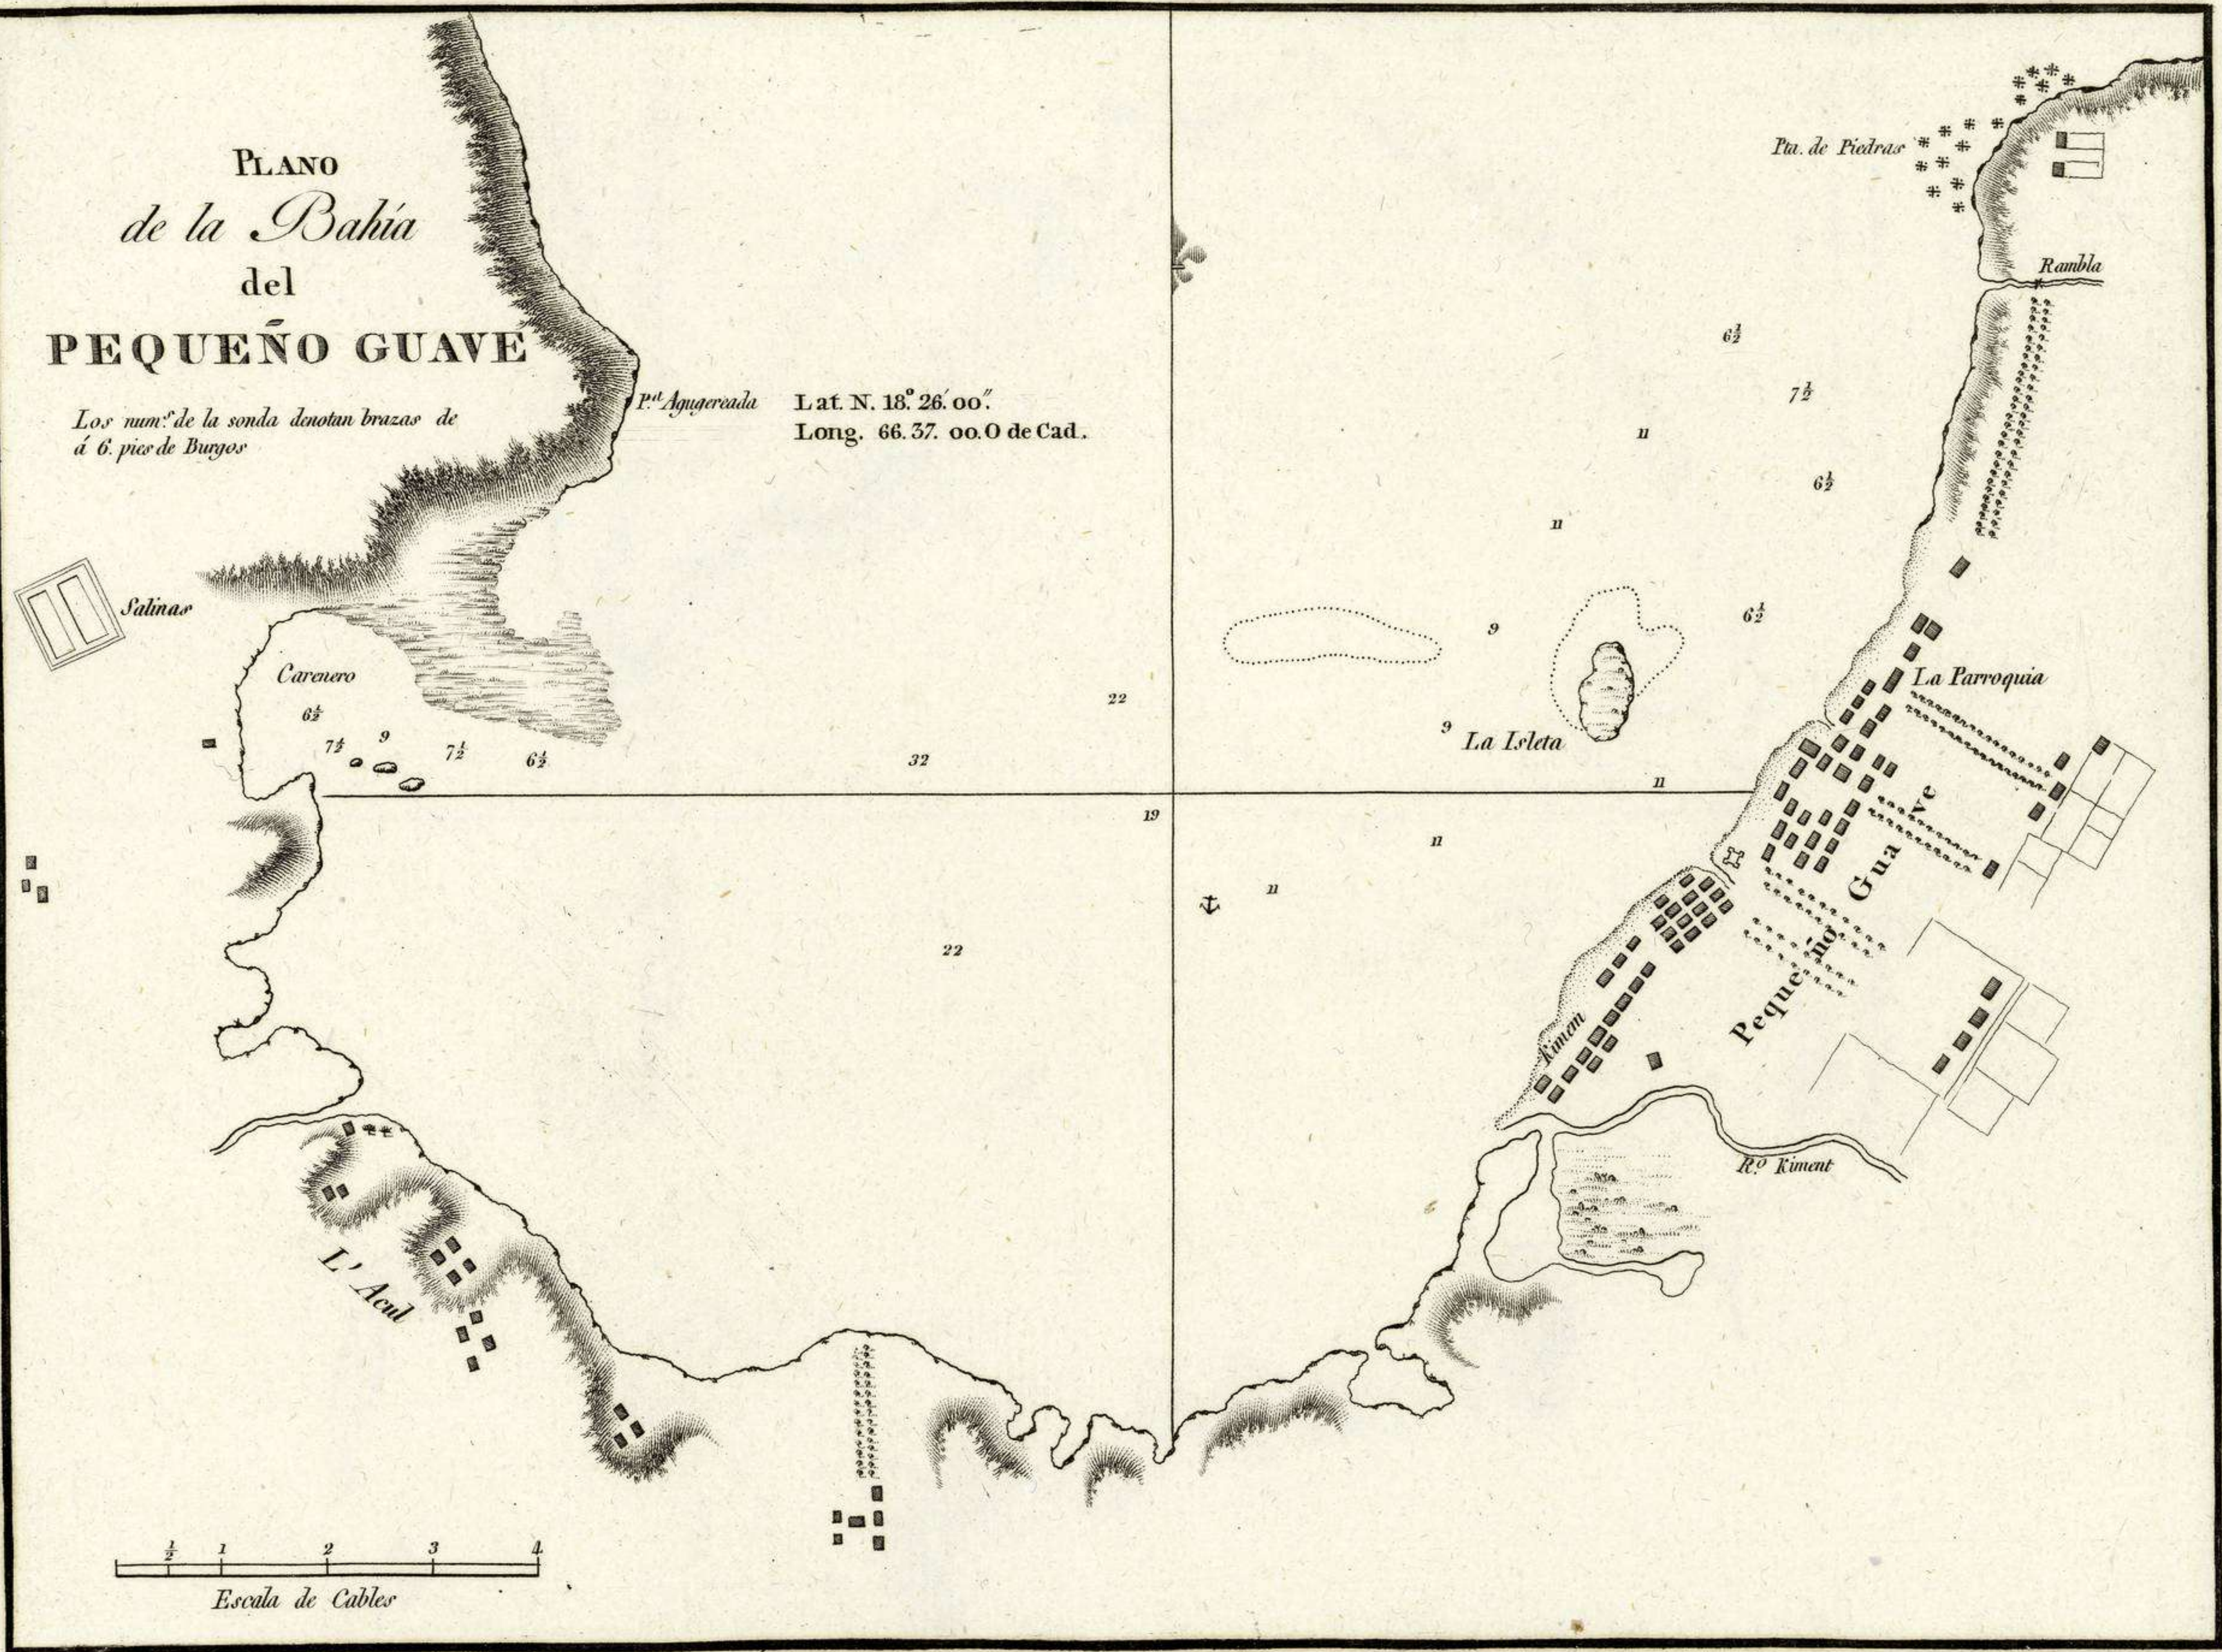

# PLANO de la Bahía del PEQUEÑO GUAVE

Los num.º de la sonda denotan brazas de  
á 6 picos de Buzos

P.º Agüeraada Lat. N. 18.º 26. 00."  
Long. 66. 37. 00. O de Cad.

LA DE STO. DOMINGO