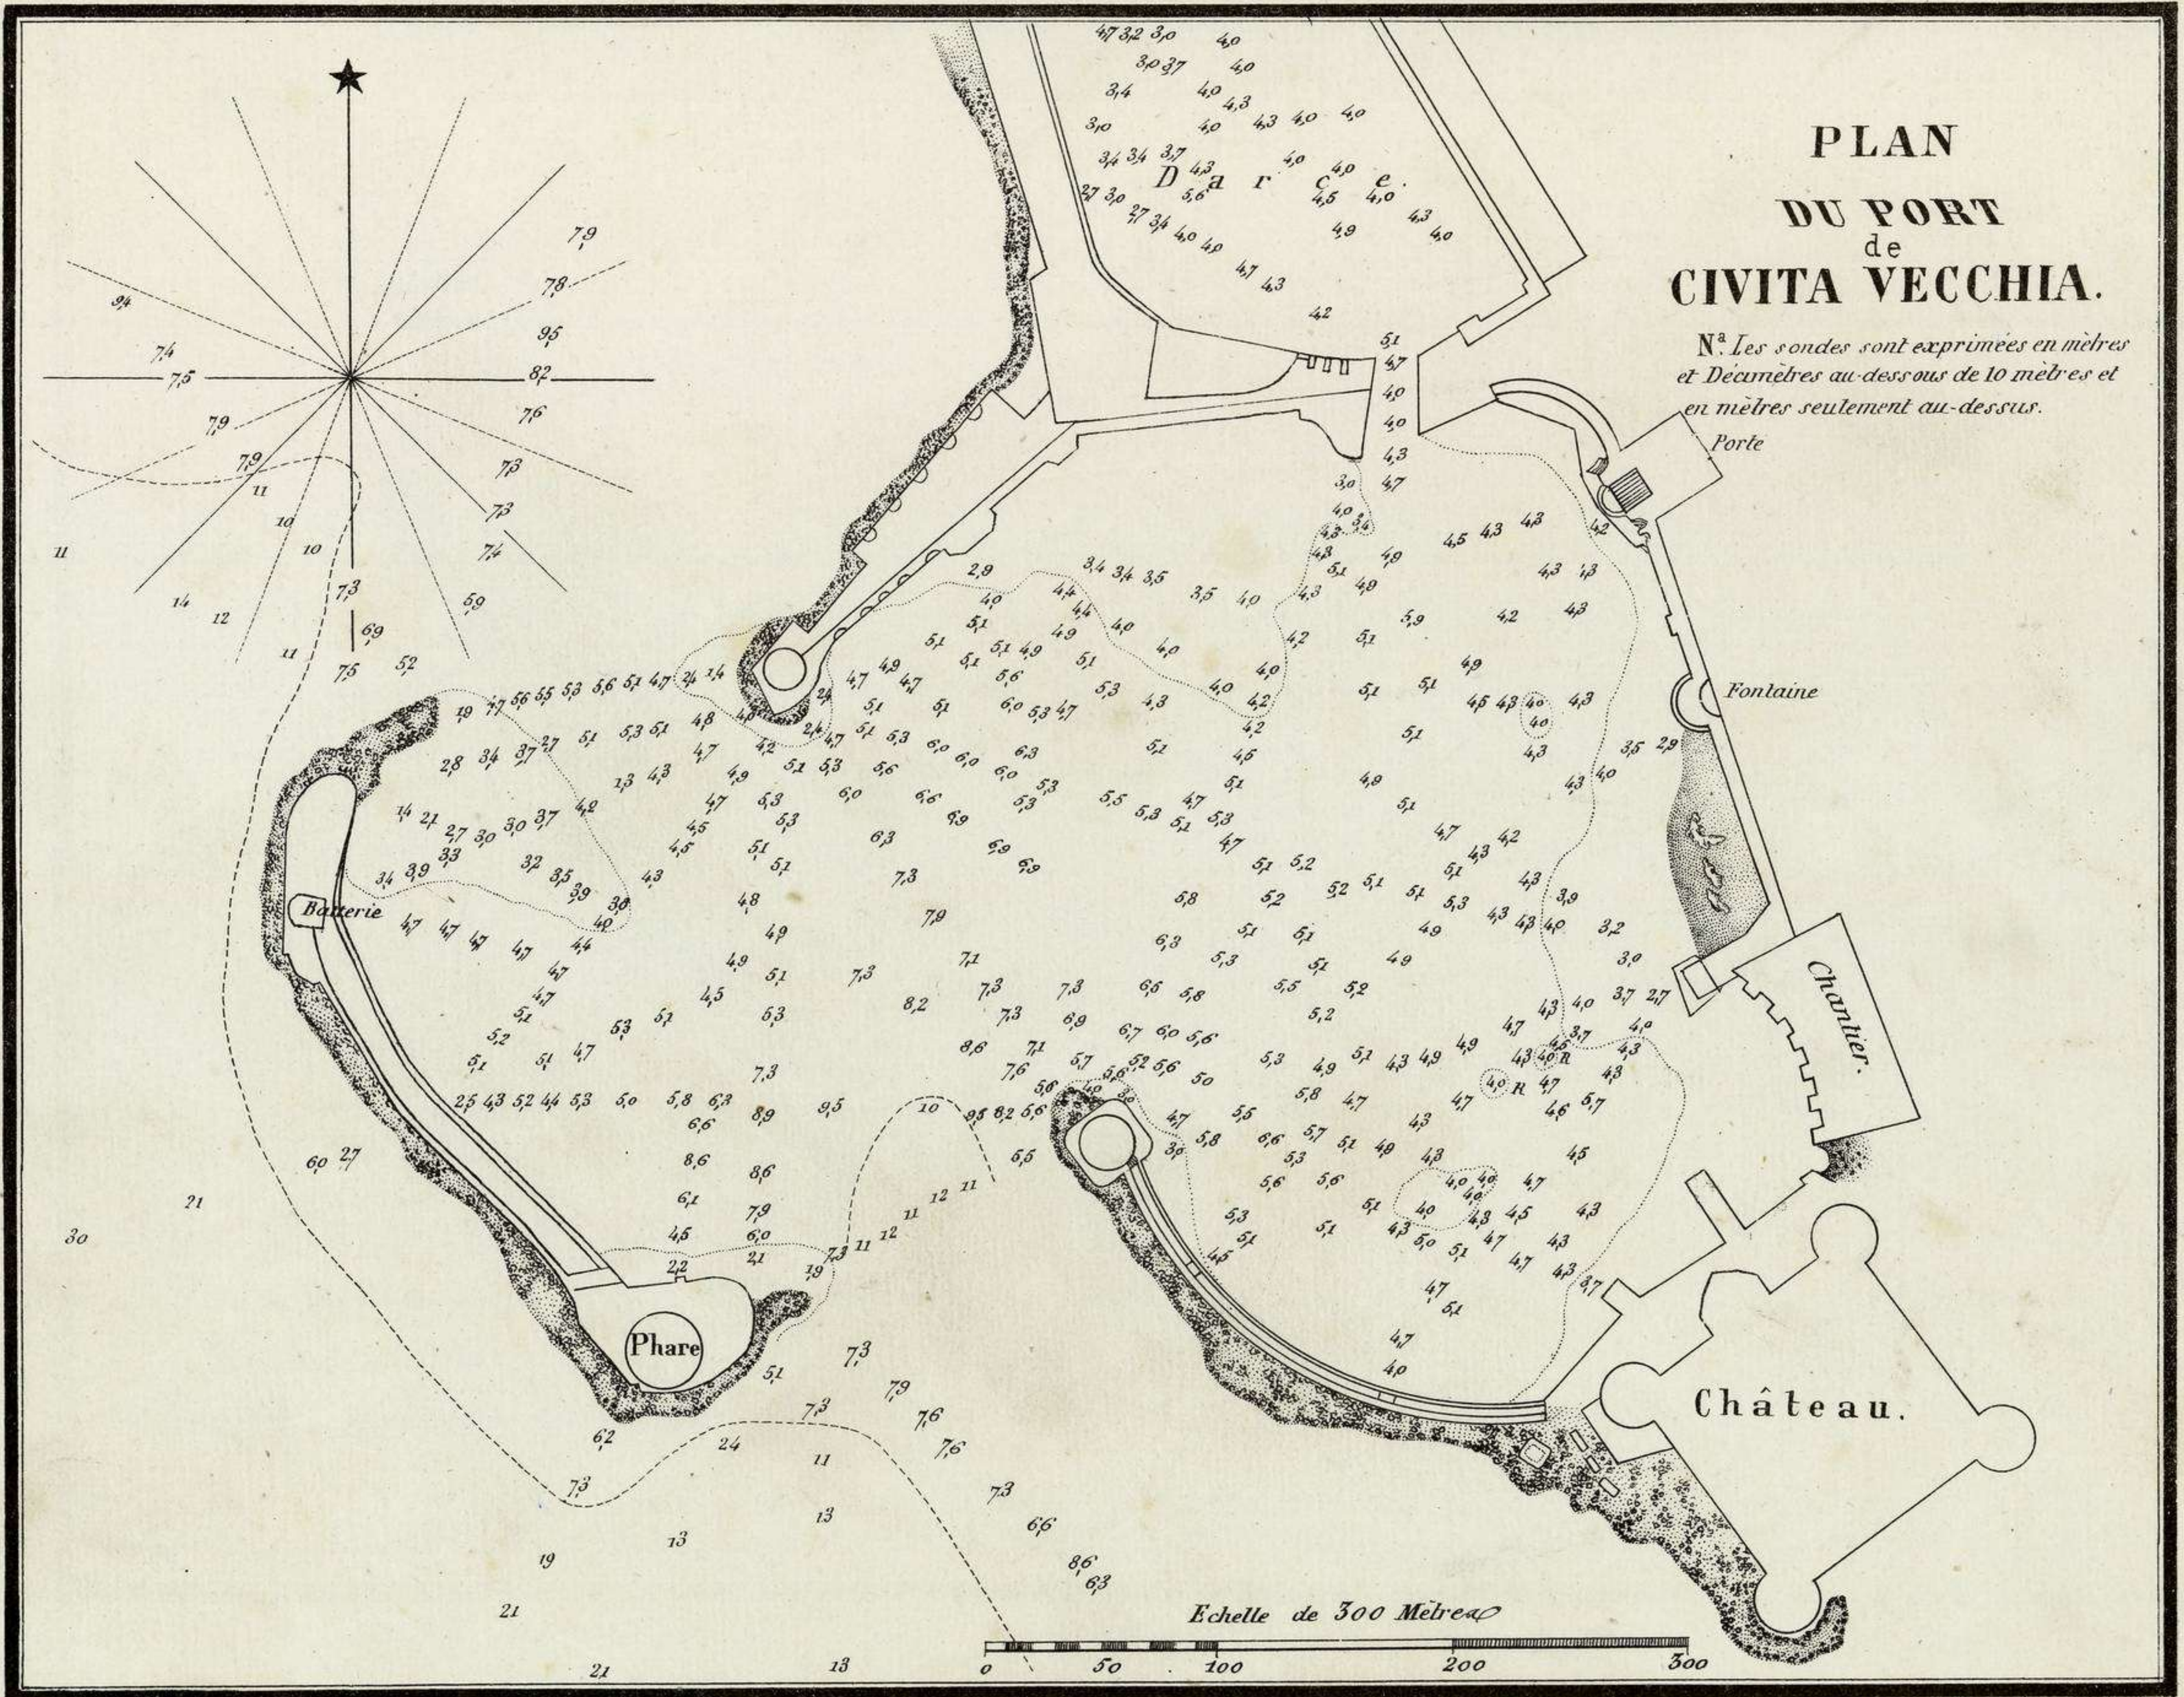

PLAN DU PORT de CIVITA VECCHIA.

N^o Les sondes sont exprimées en mètres
et Décimètres au-dessous de 10 mètres et
en mètres seulement au-dessus.

Echelle de 300 Mètres