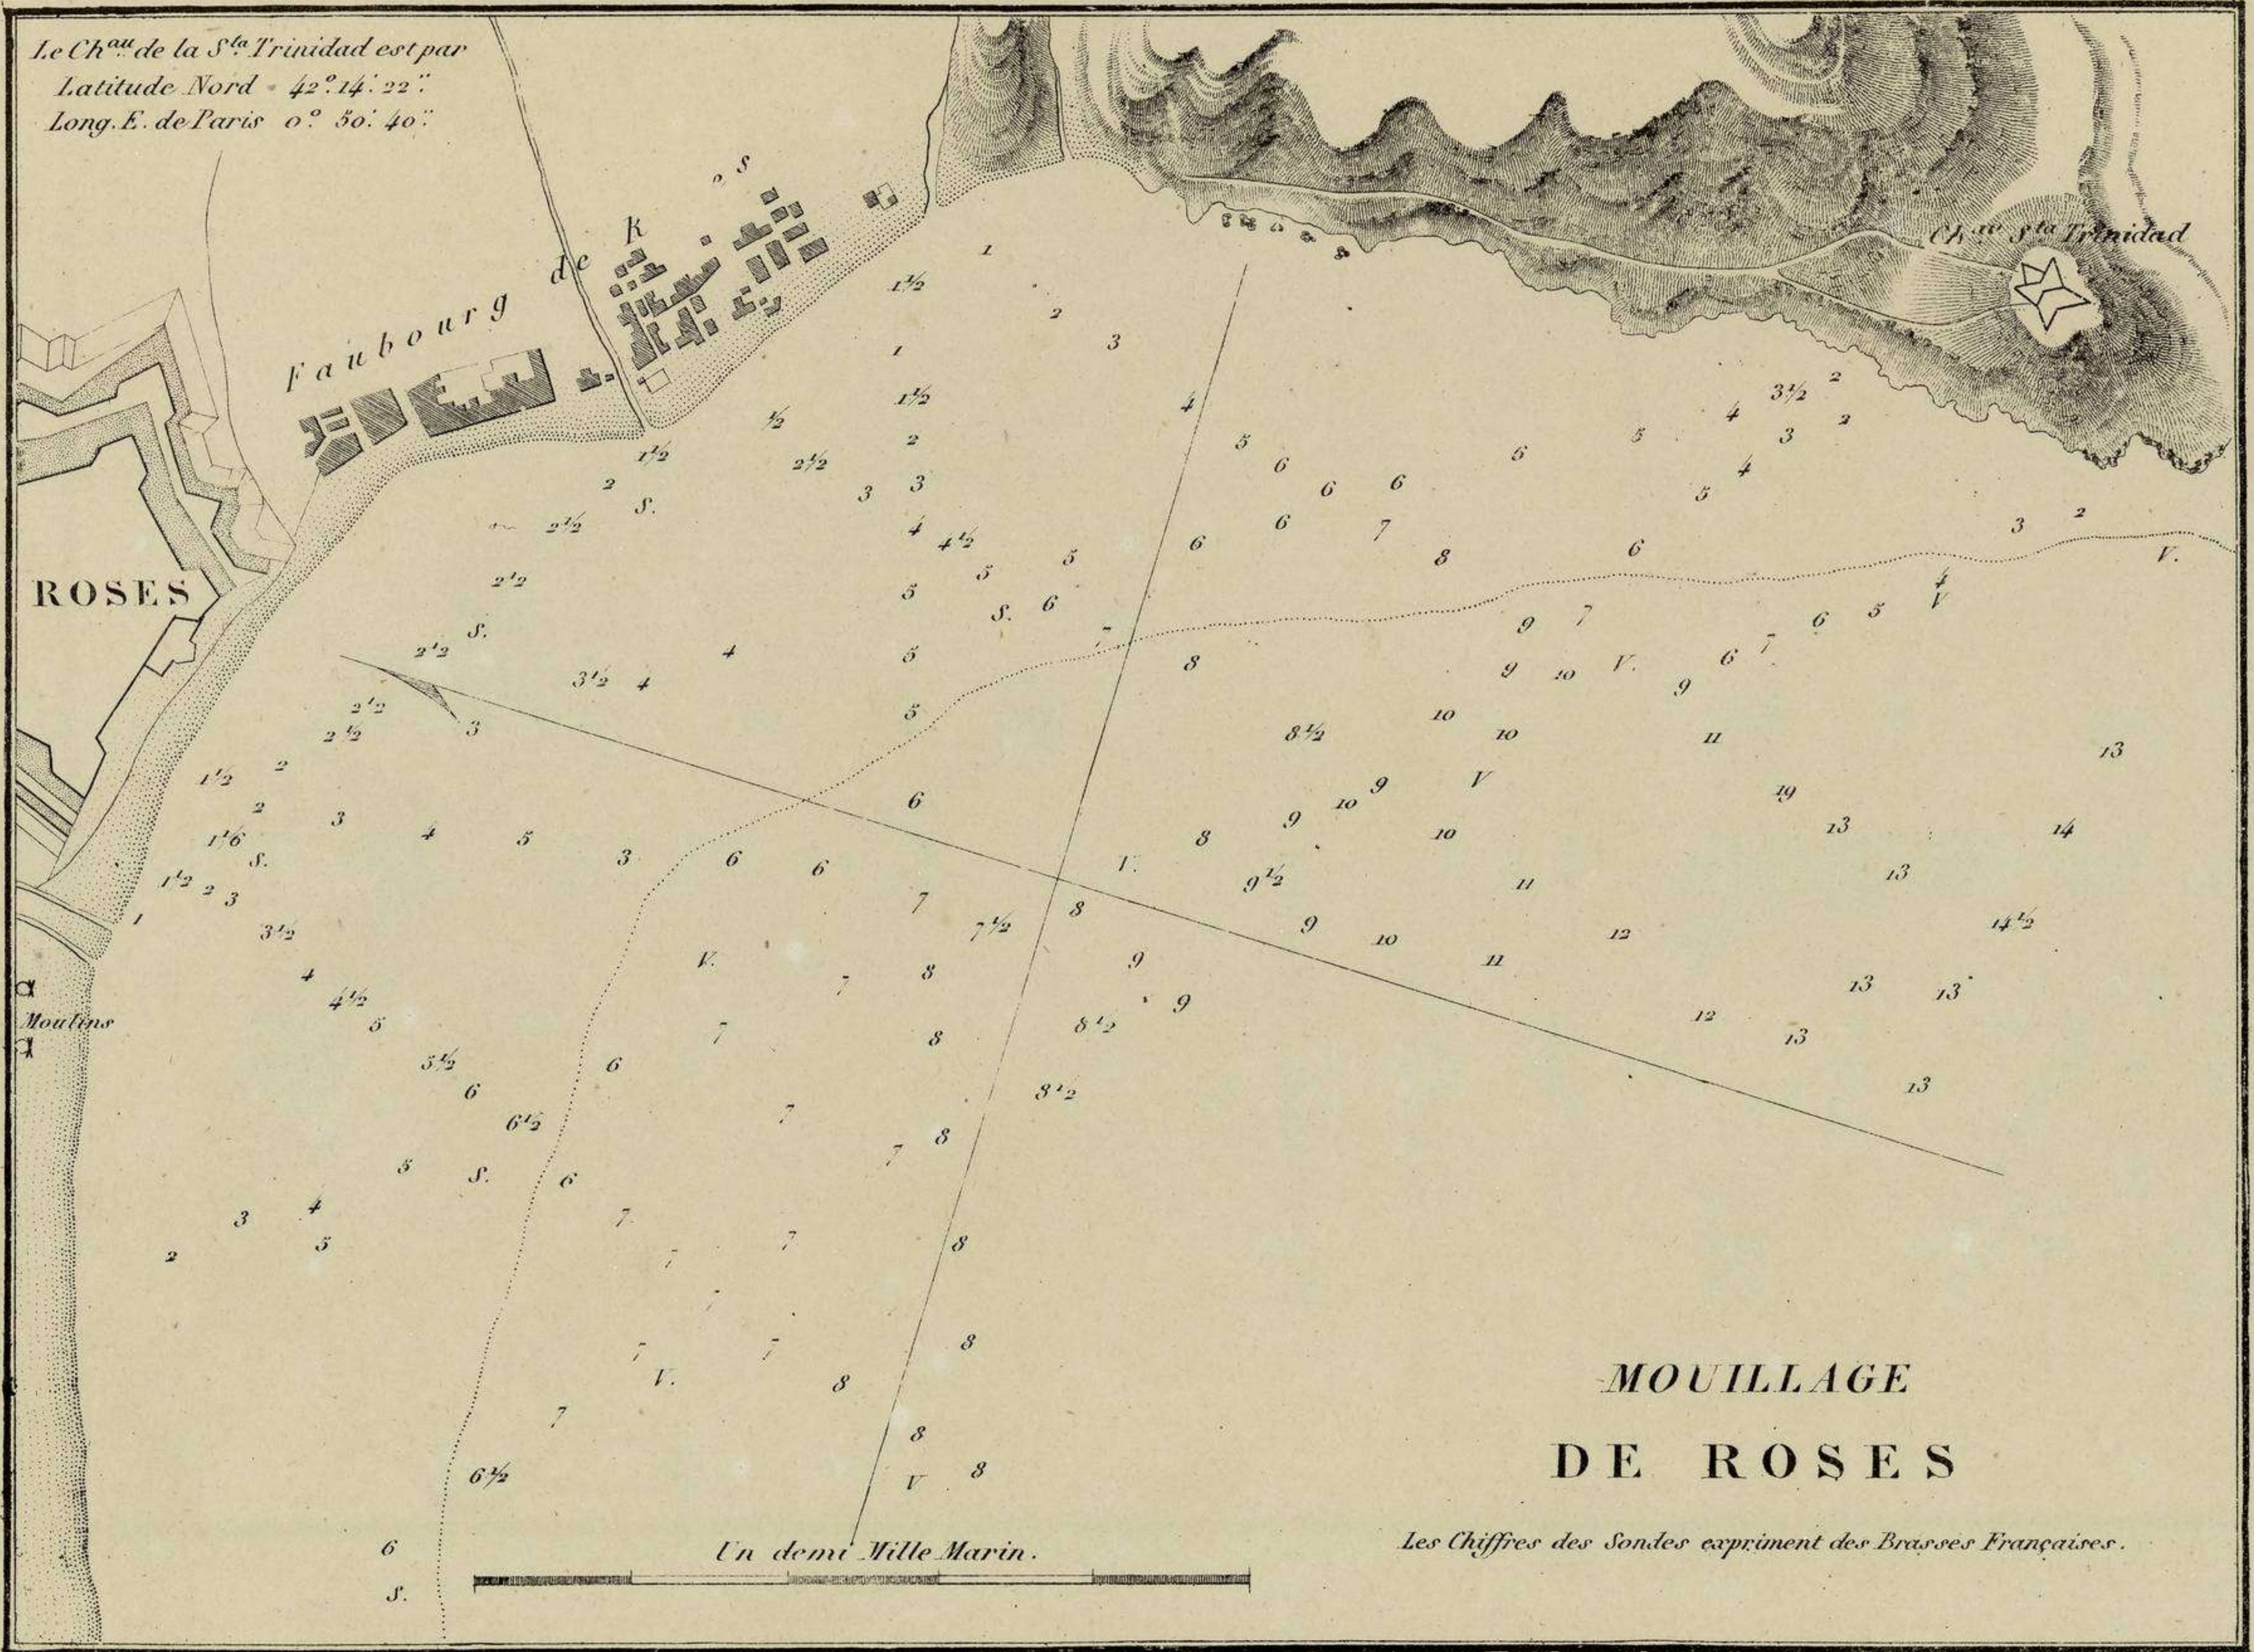

Le Ch^{eu} de la S^{te} Trinidad est par
Latitude Nord - 42° 14' 22"
Long. E. de Paris 0° 50' 40"

**MOUILLAGE
DE ROSES**

Les Chiffres des Sondes expriment des Brasses Françaises.

Un demi Vile Marin.