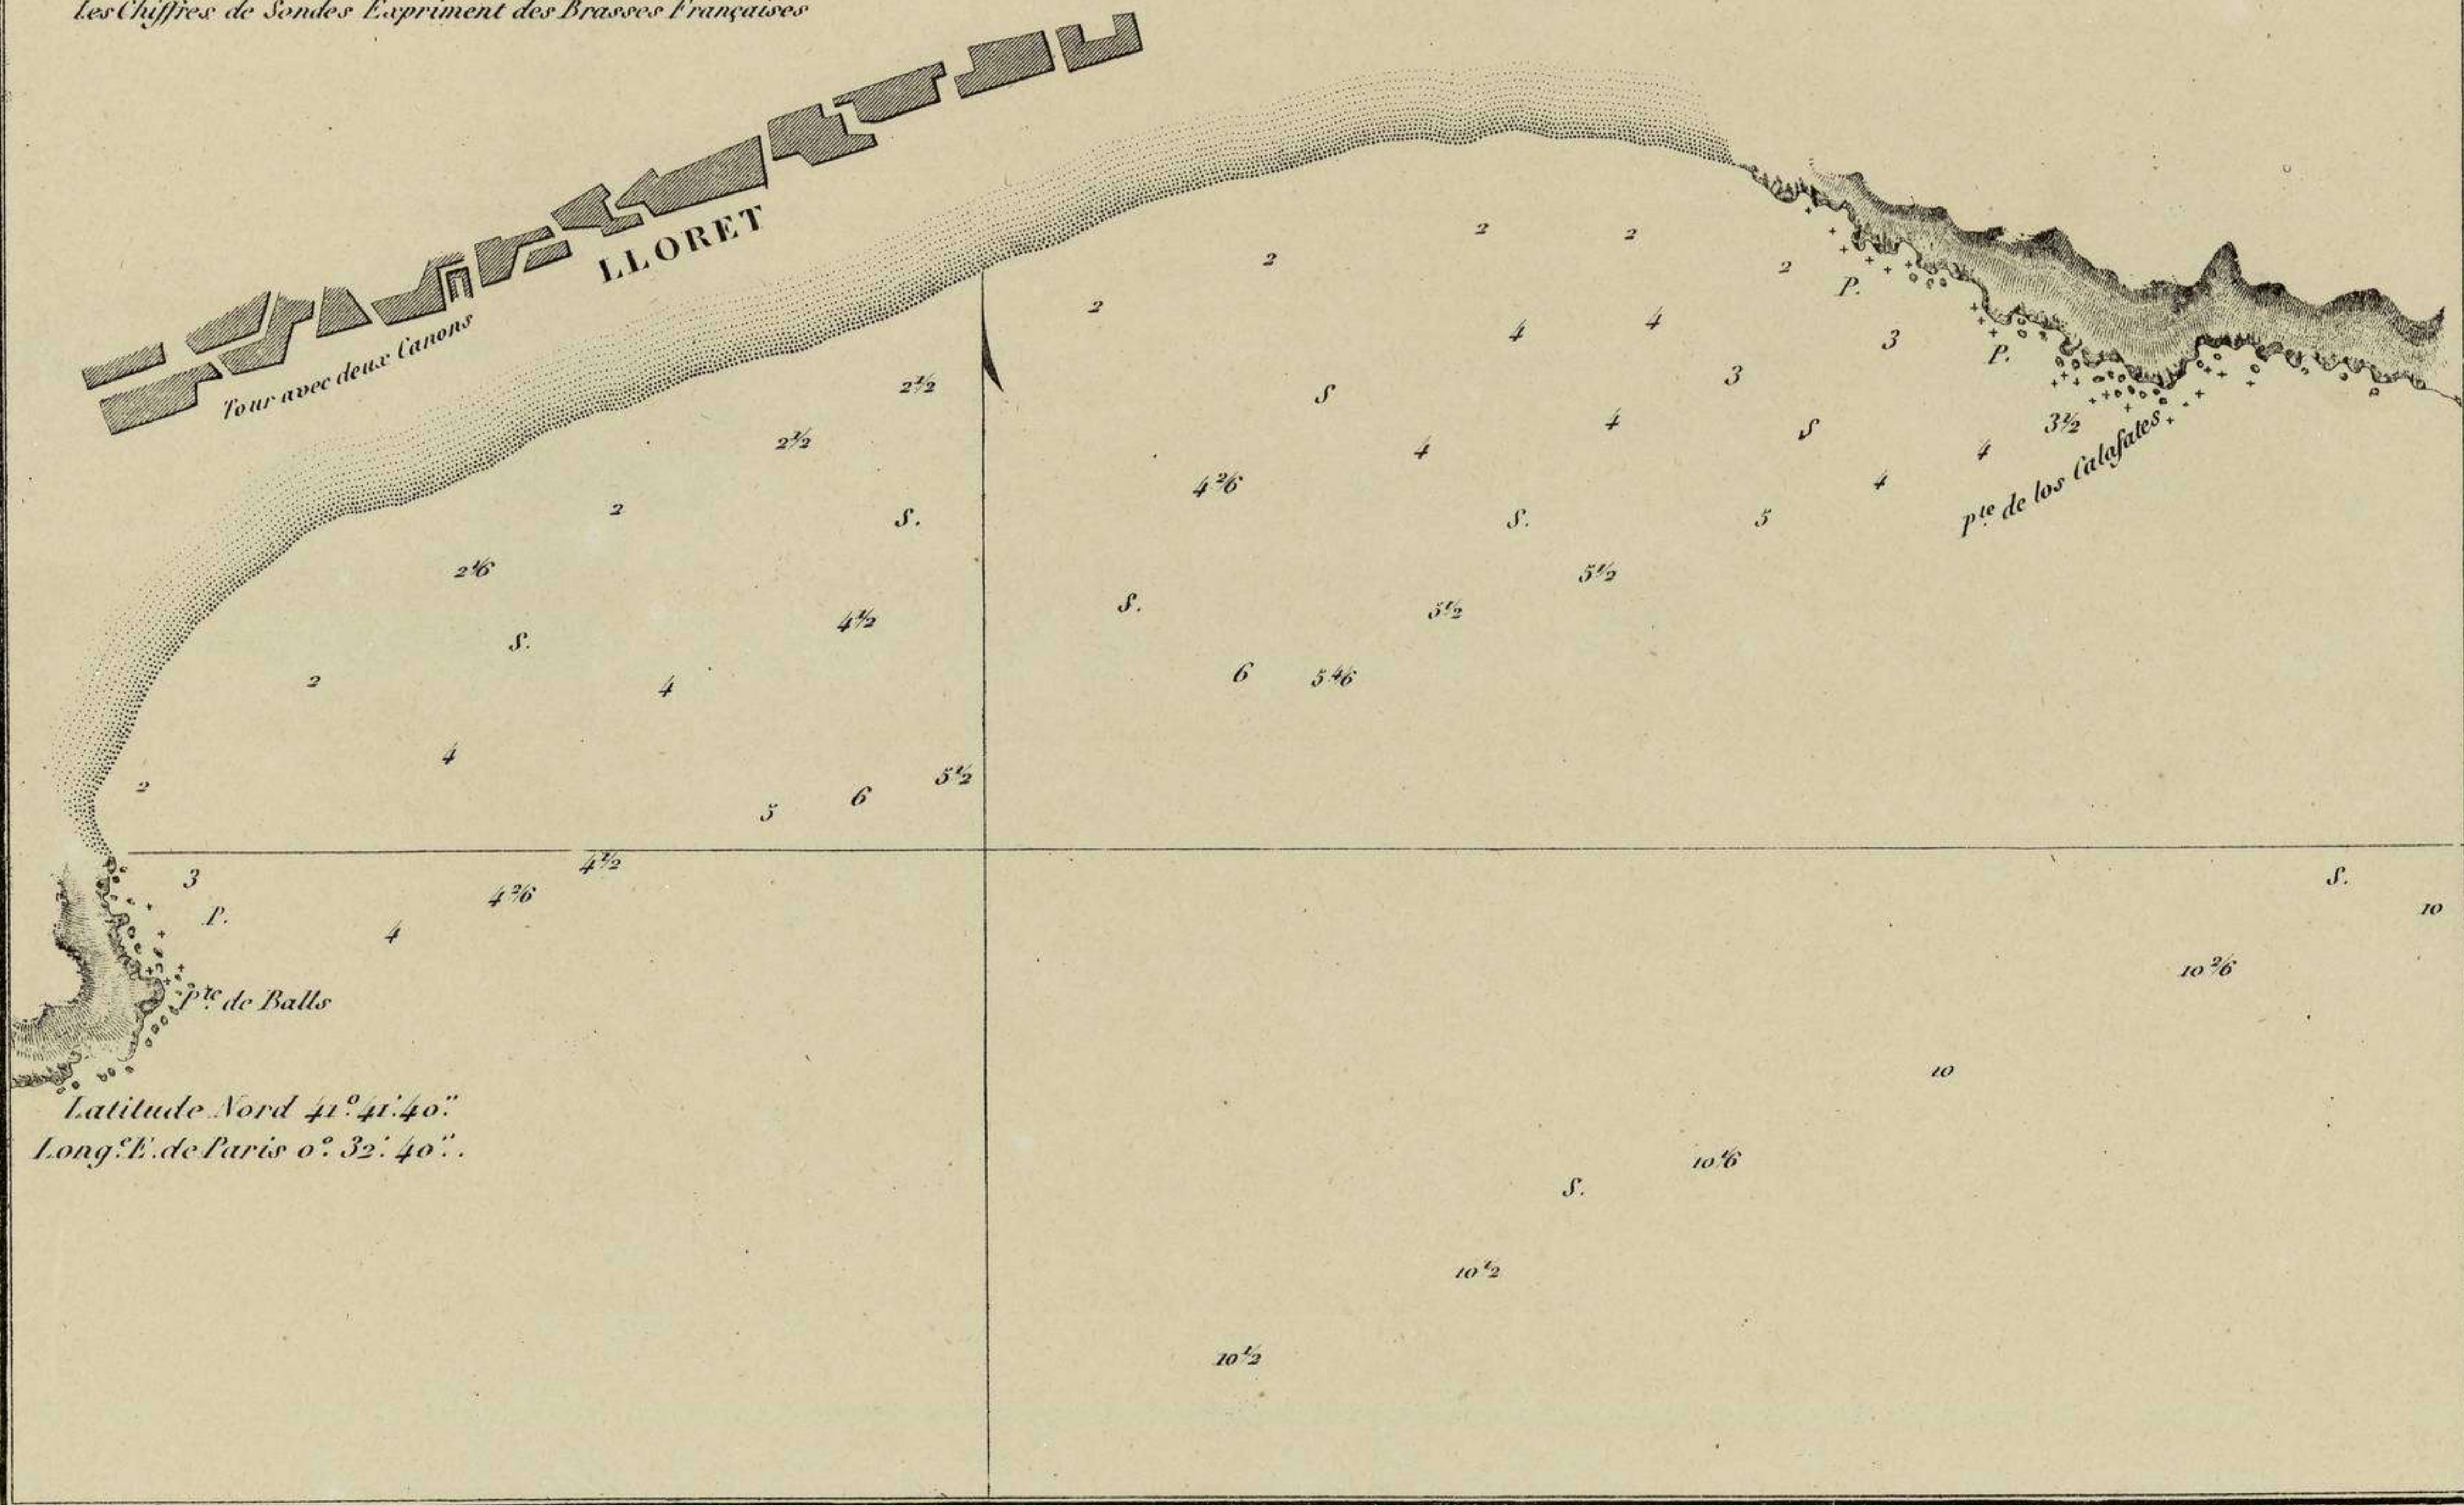

# MOUILLAGE de LLORET

Nota

*Les Chiffres de Sondes Expriment des Brasses Françaises*

*Un Quart de Mille Marin.*

*Latitude Nord 41° 41' 40"*  
*Long. E. de Paris 0° 32' 40"*