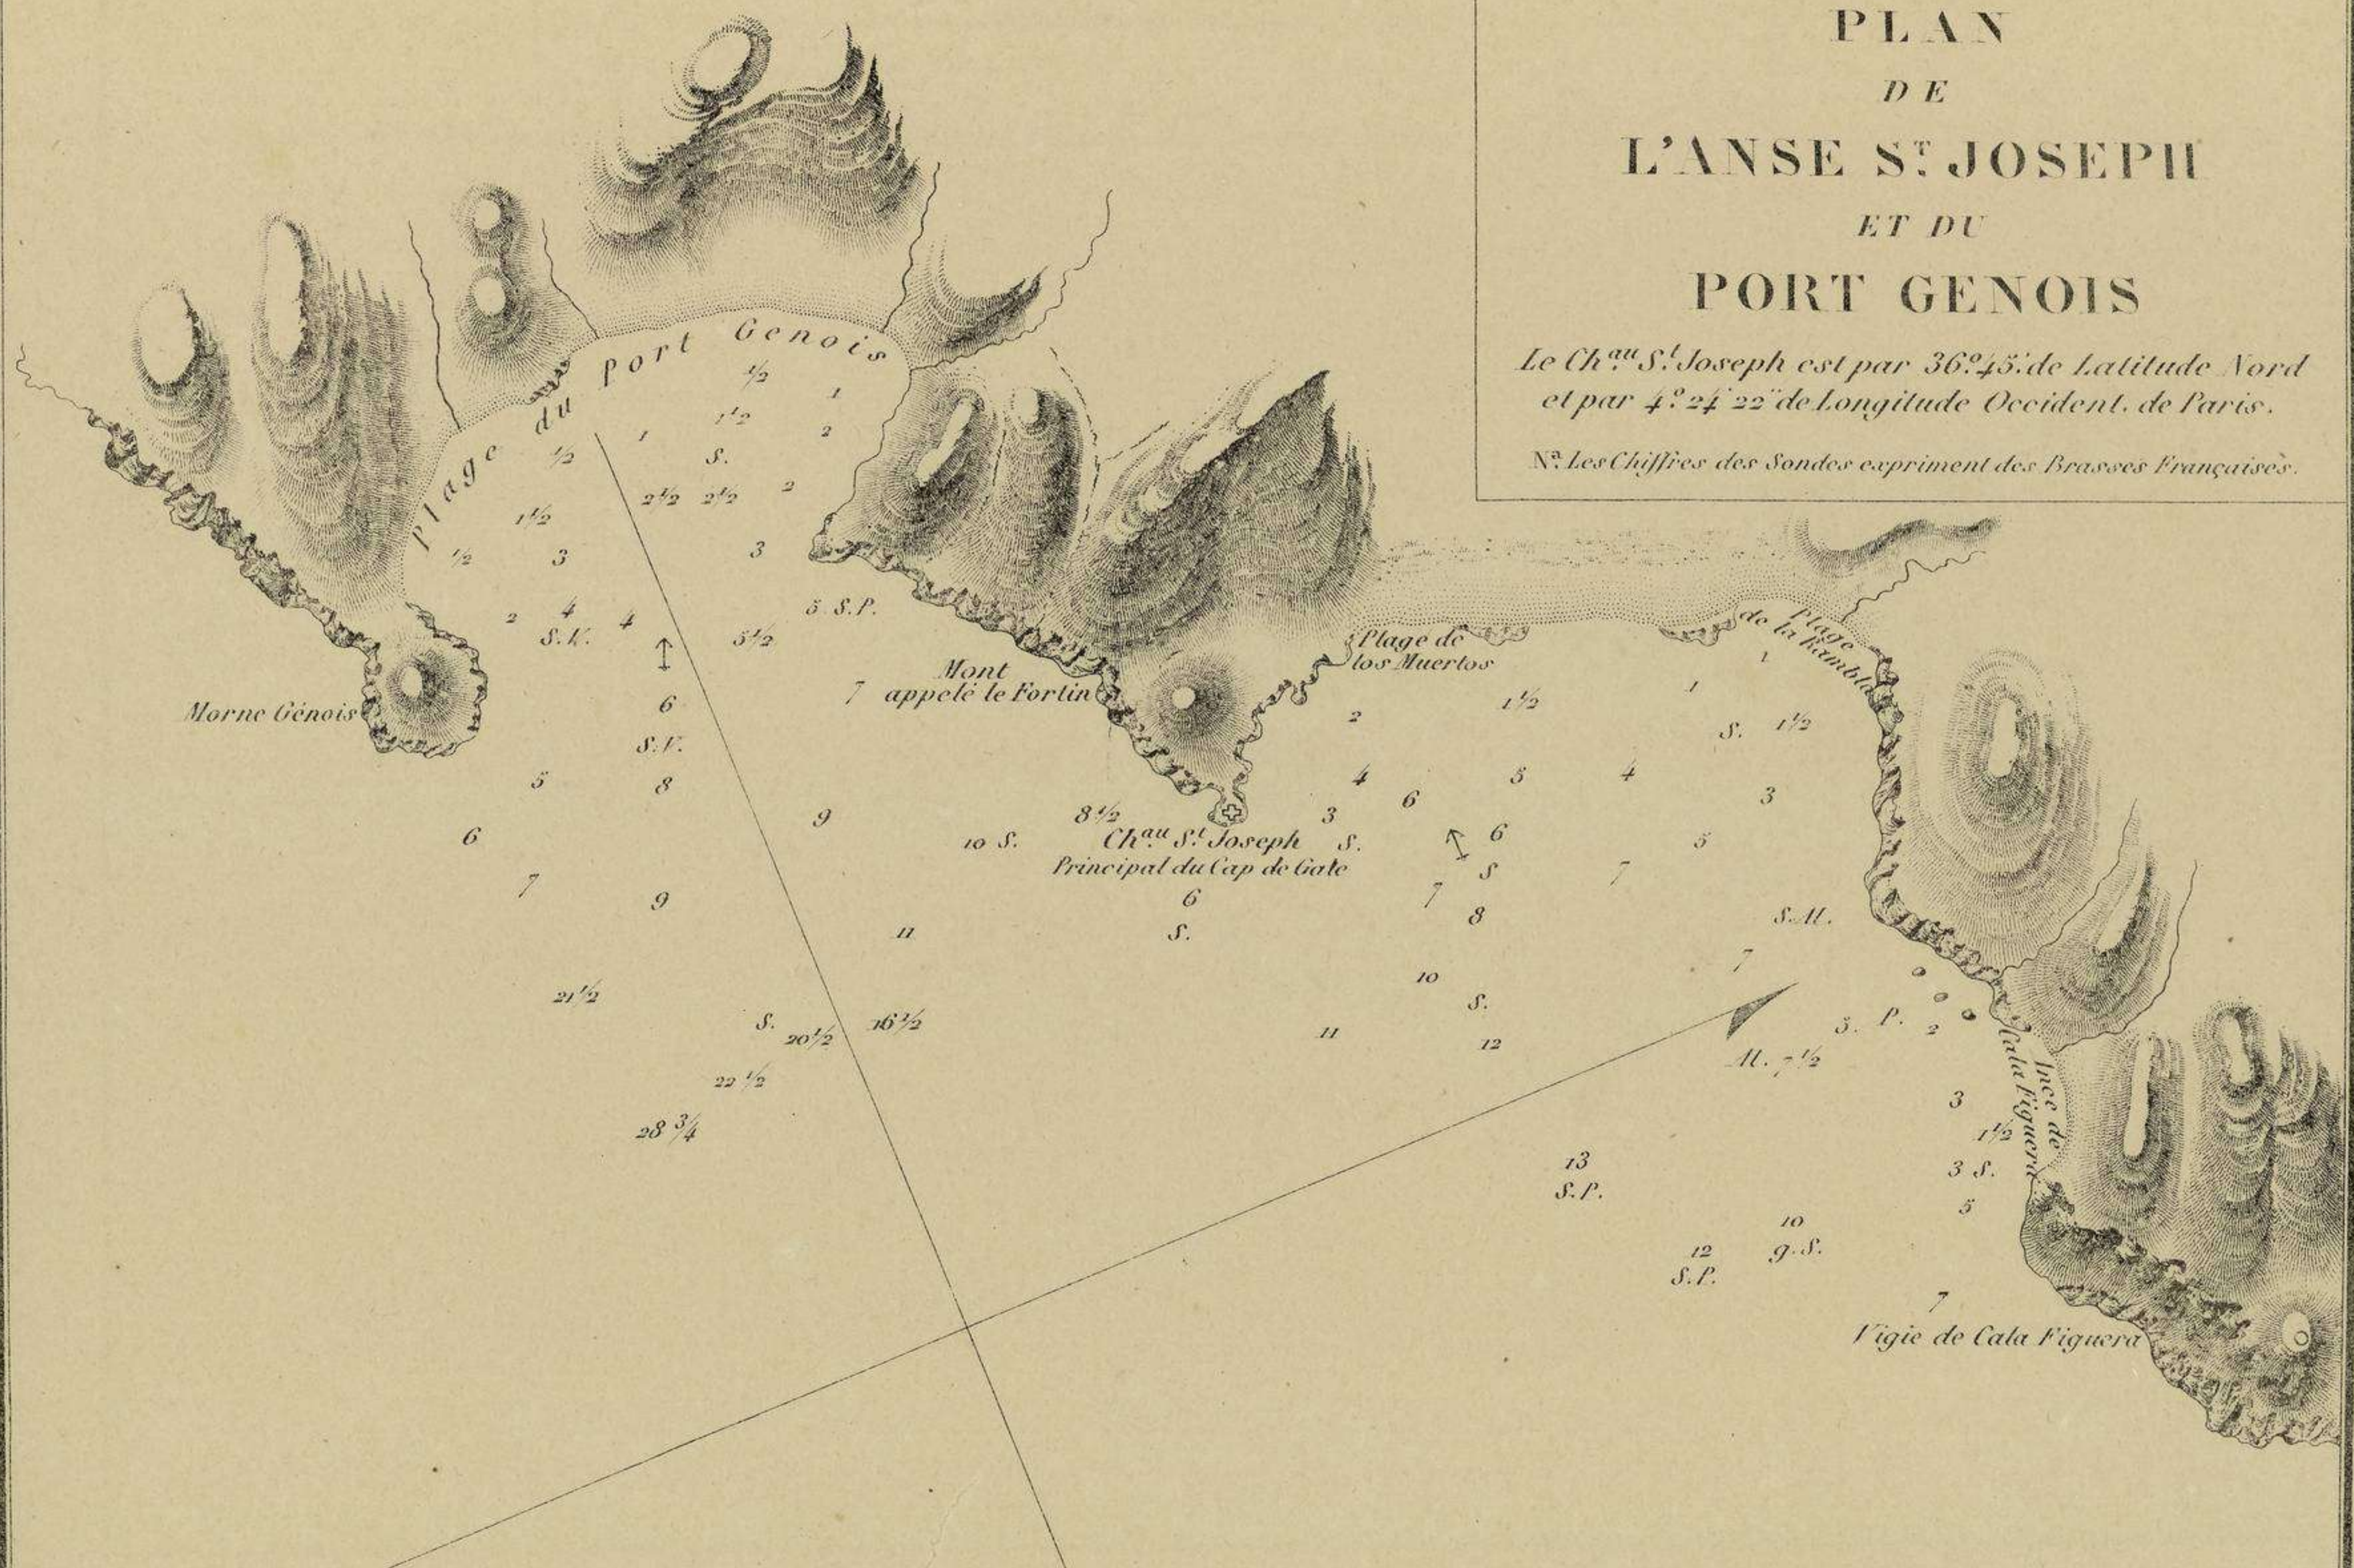

PLAN
DE
L'ANSE S^t JOSEPH
ET DU
PORT GENOIS

Le Ch^{eu} S^t Joseph est par 36°45' de Latitude Nord
et par 4°24'22" de Longitude Occident. de Paris.

N^o. Les Chiffres des Sondes expriment des Brasses Françaises.

Un Mille Marin divisé en Dixièmes.