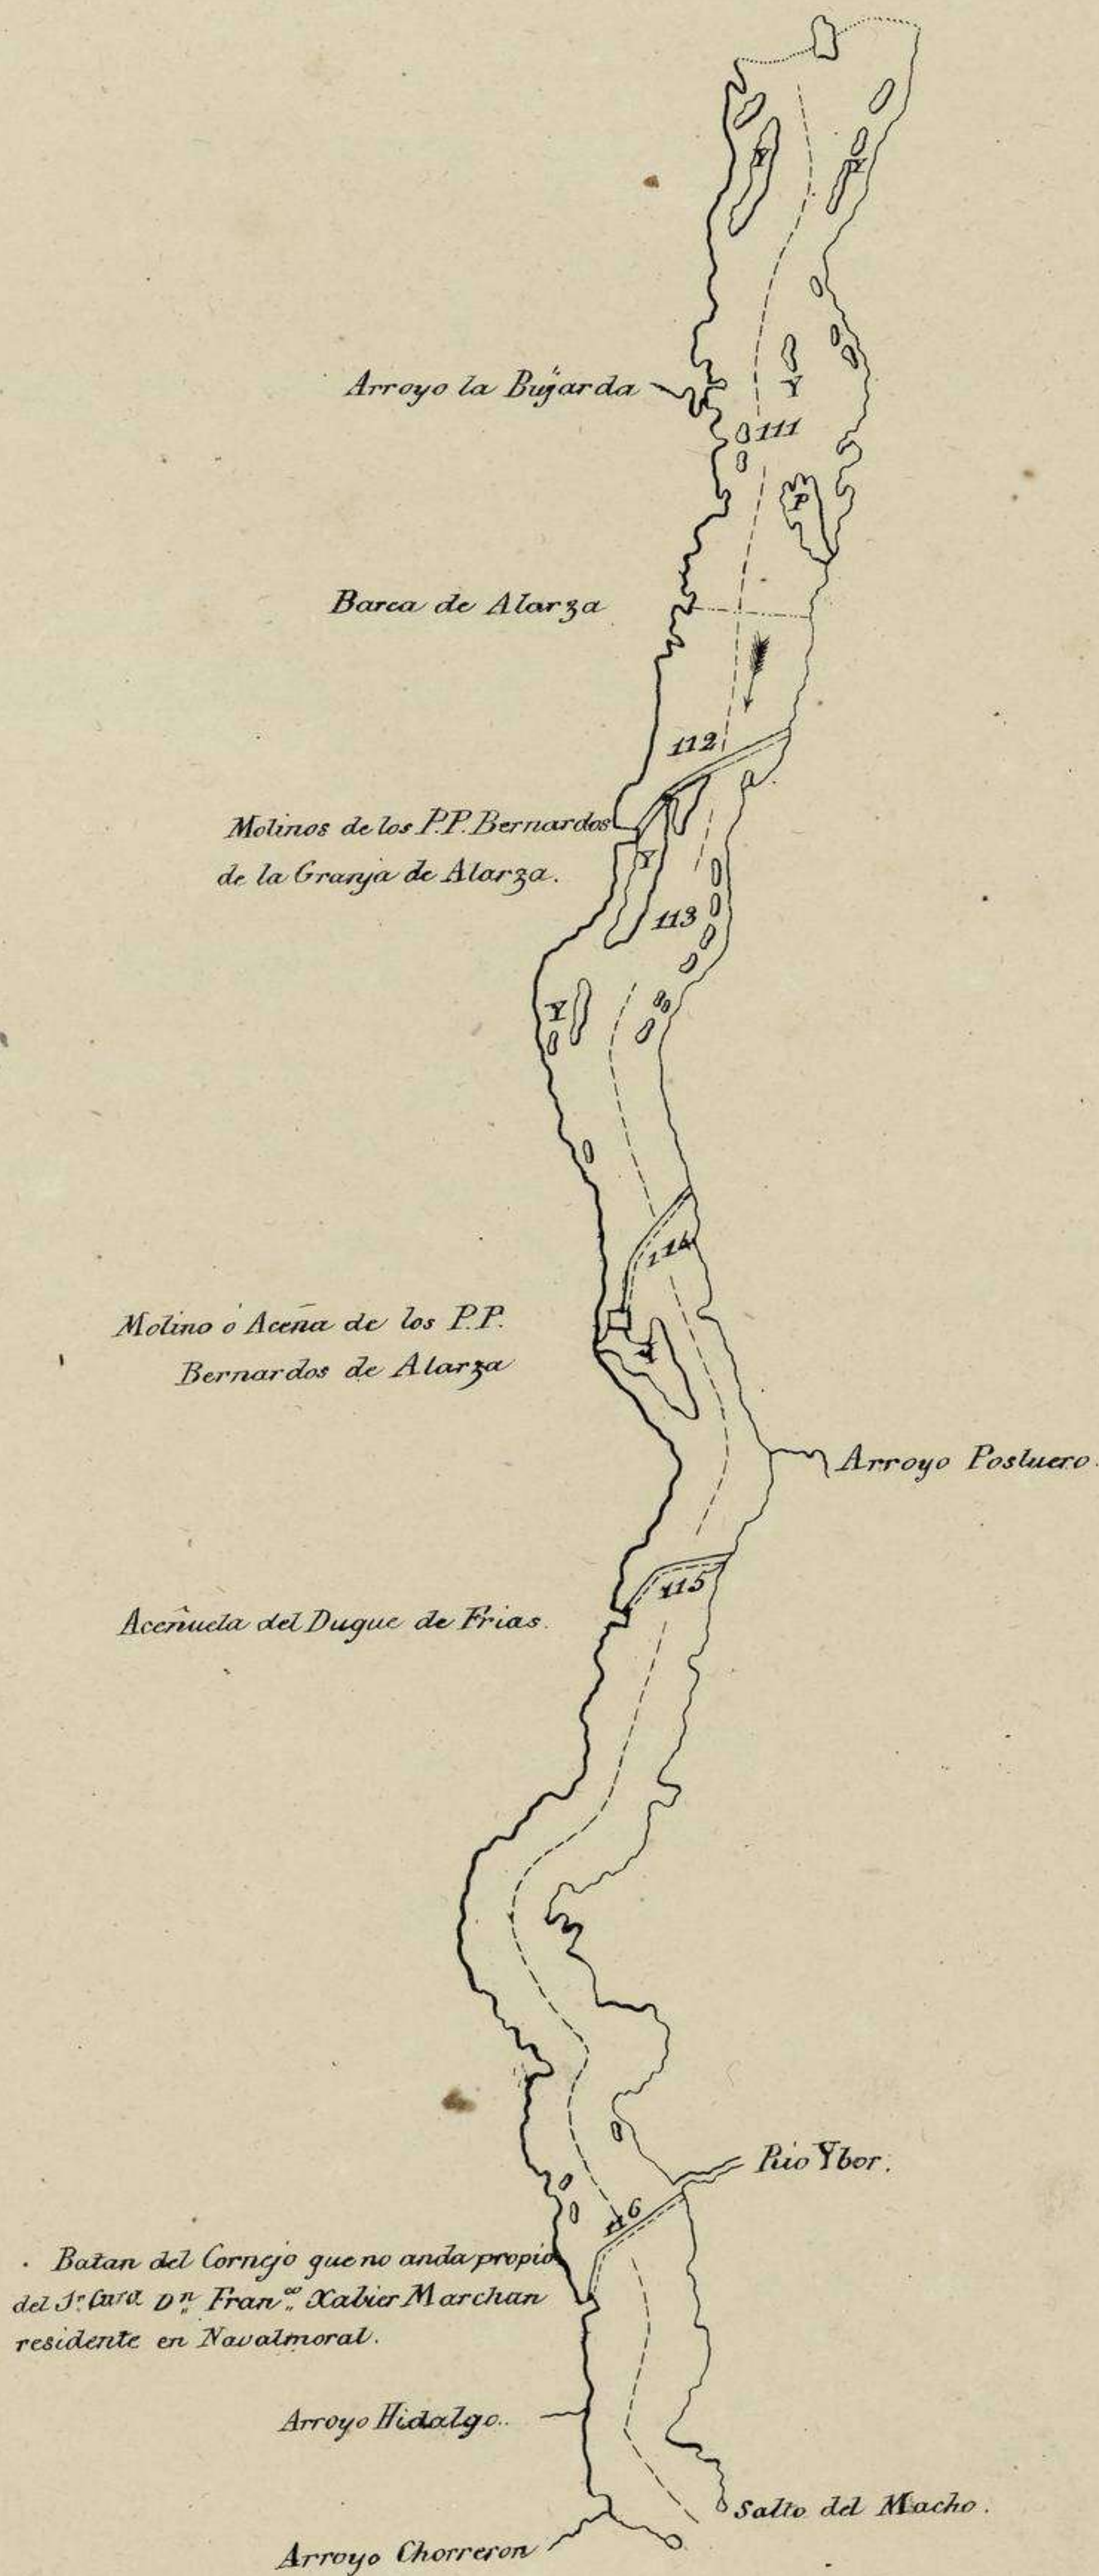

P. de Cabanes.

P. de Marco-Artu

Numero 29

Desde el indicado Vado de la Ysleta hasta el salto del Macho cuya distancia es de 2 1/2 leguas

AT-P-8 (83)