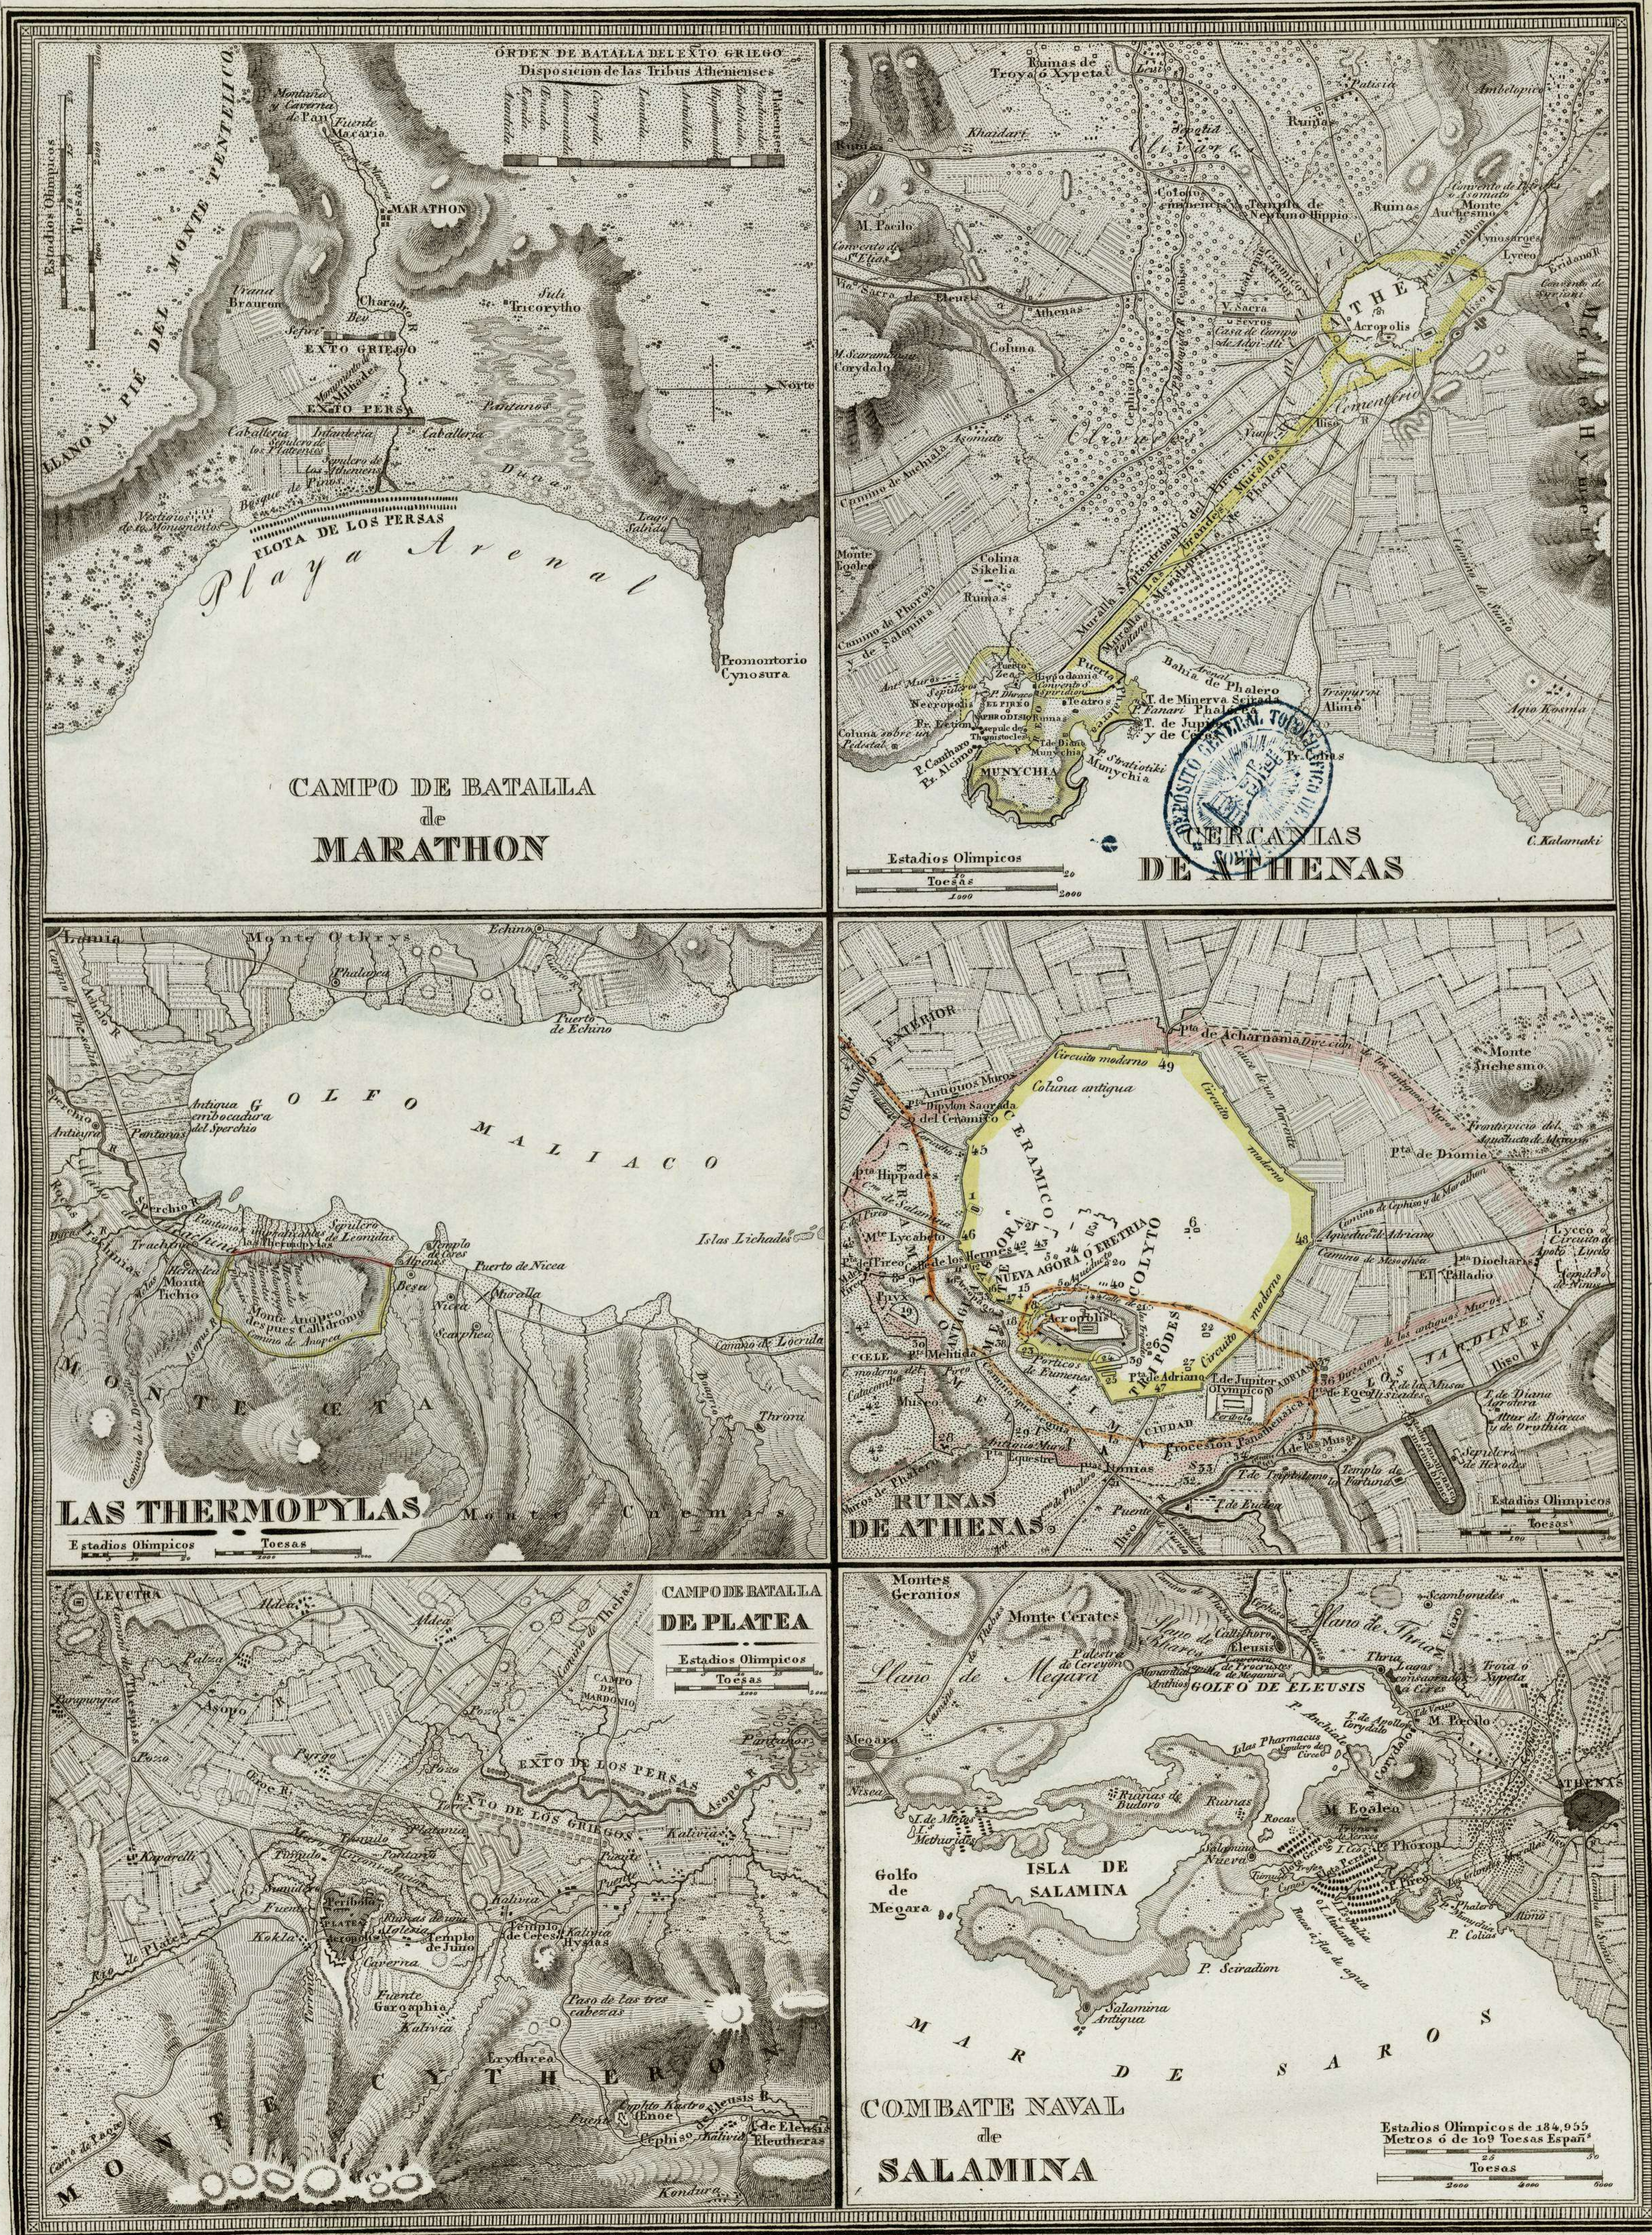

115

PLANOS PARA LA HISTORIA DE LA GRECIA ANTIGUA.

Domínguez Estruc lo grabó 1850.

El Norte se halla en la parte superior de cada plano según se practica generalmente, menos en el de Maratón.