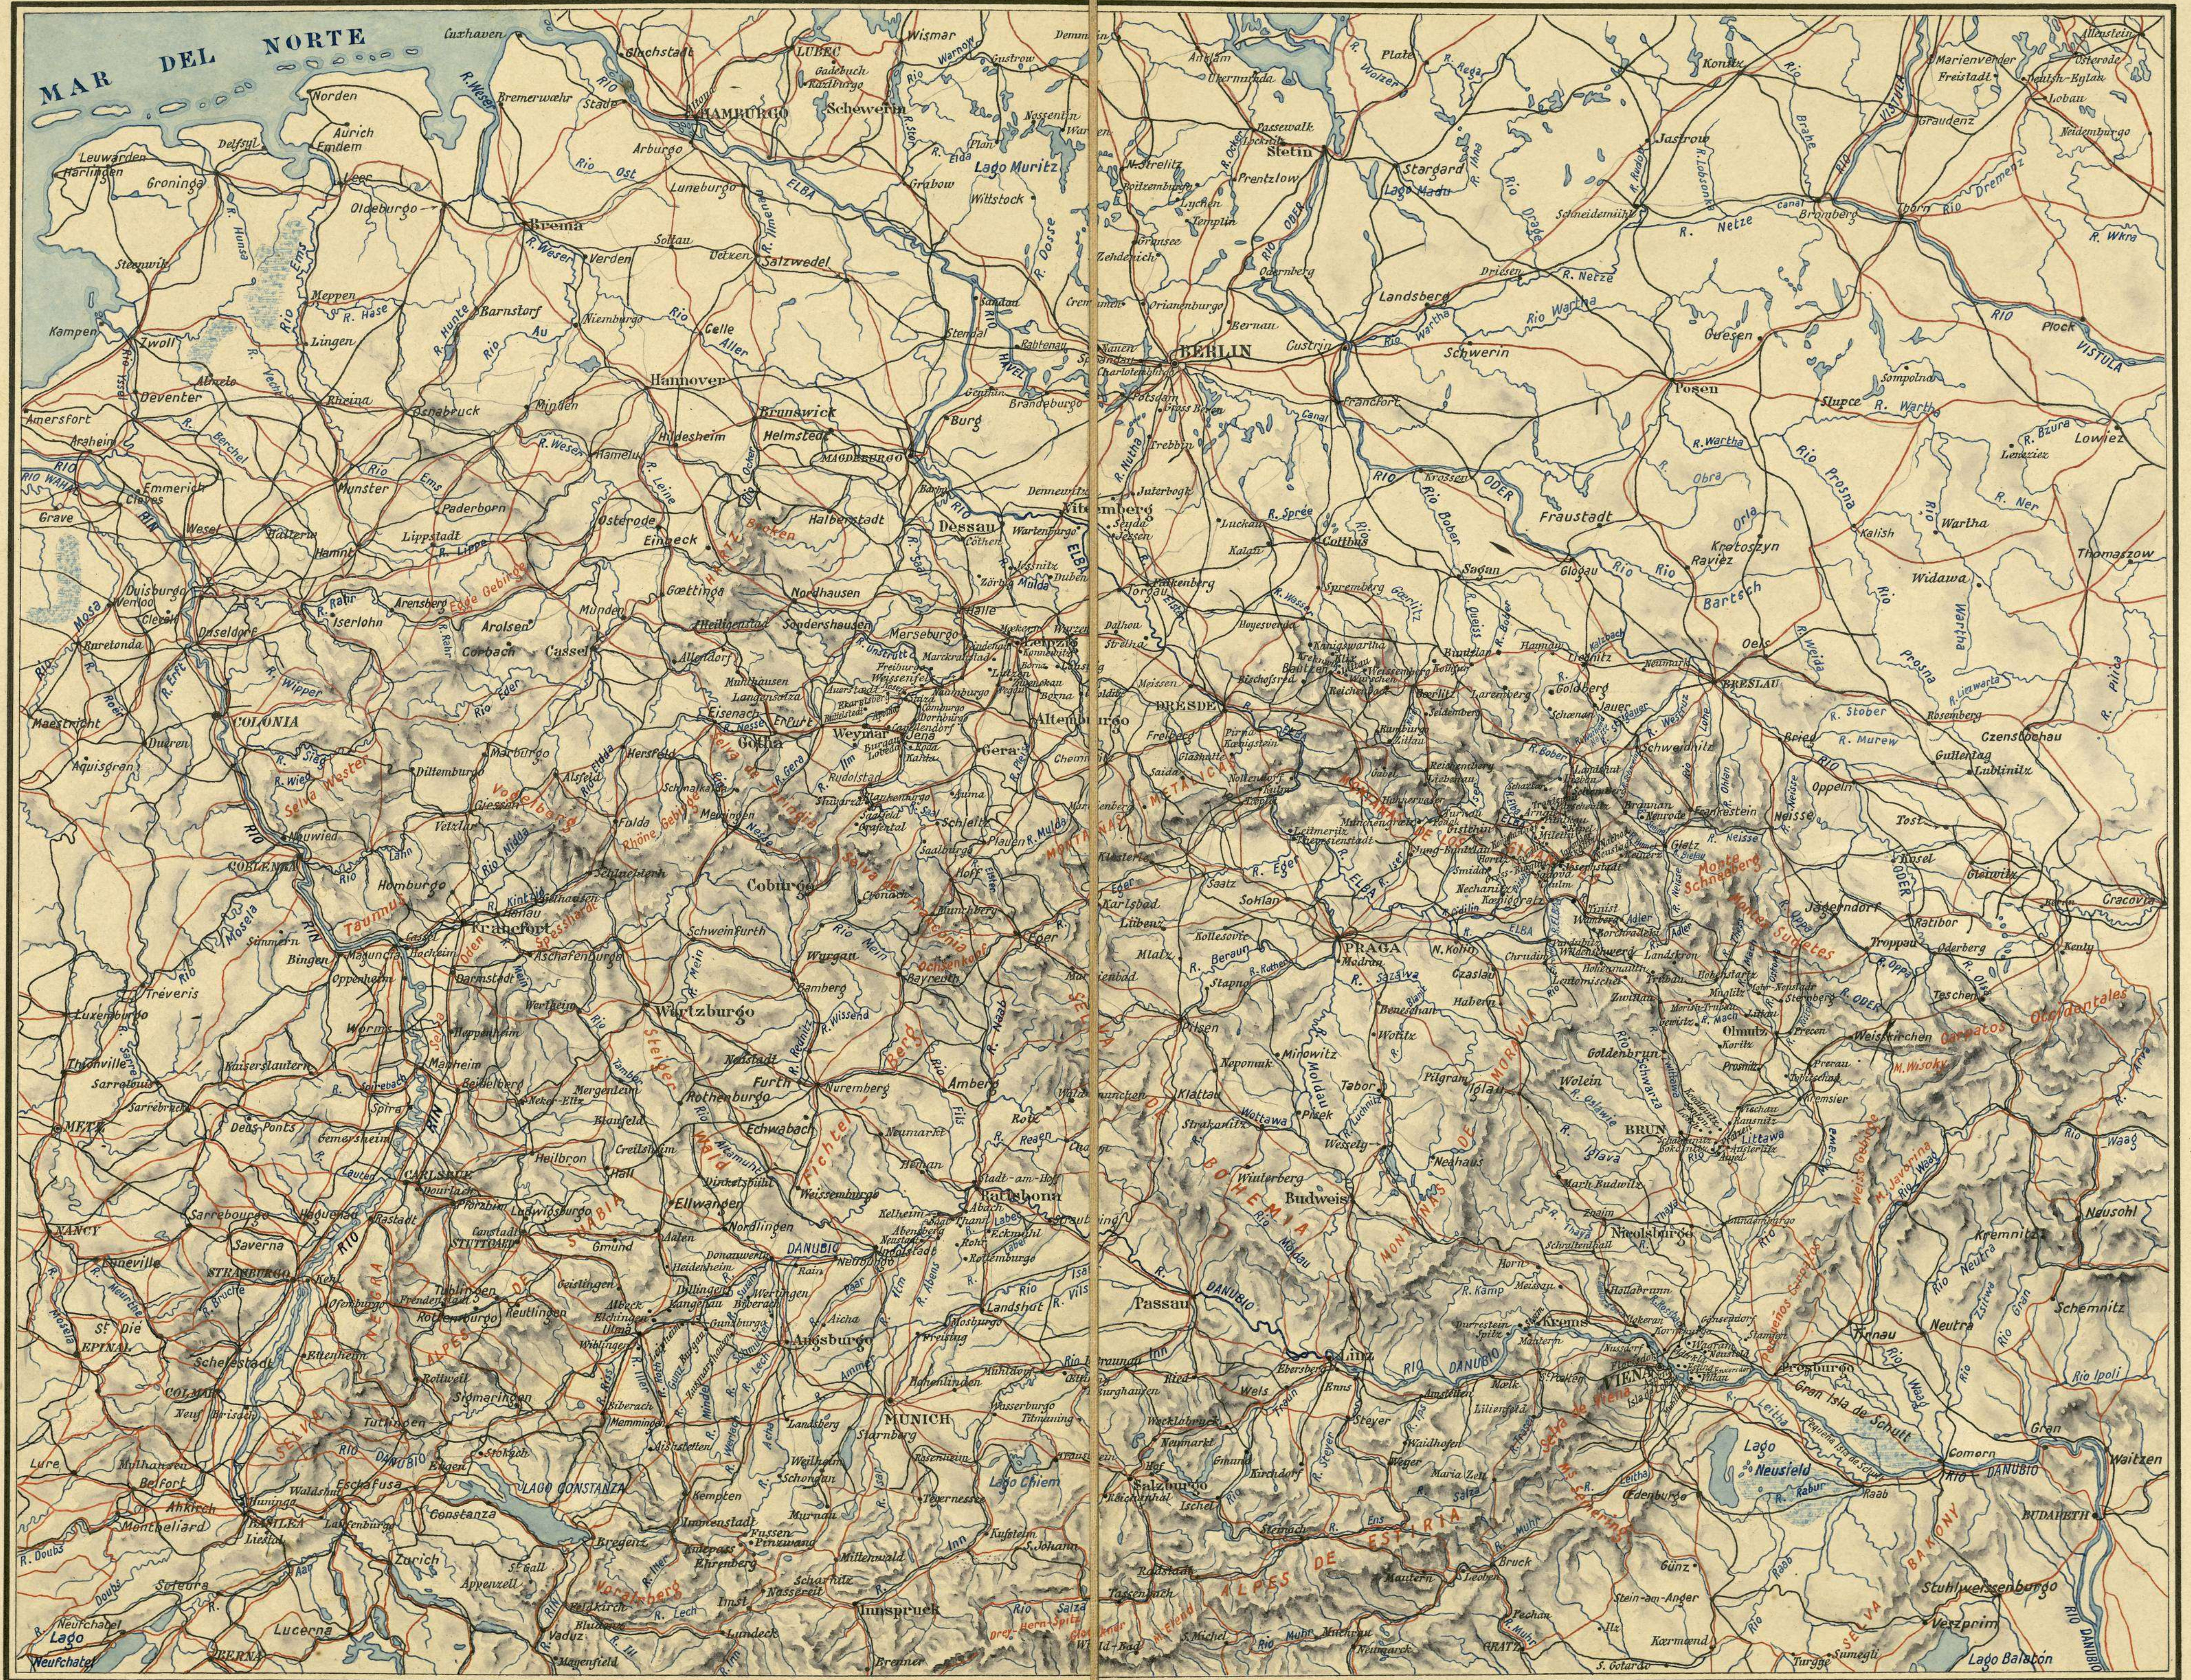

MAPA MILITAR DE LA EUÓPRA CENTRAL

Escala aproximada: 1:2.500.000

El conde de S. M.
Salvador Salinas