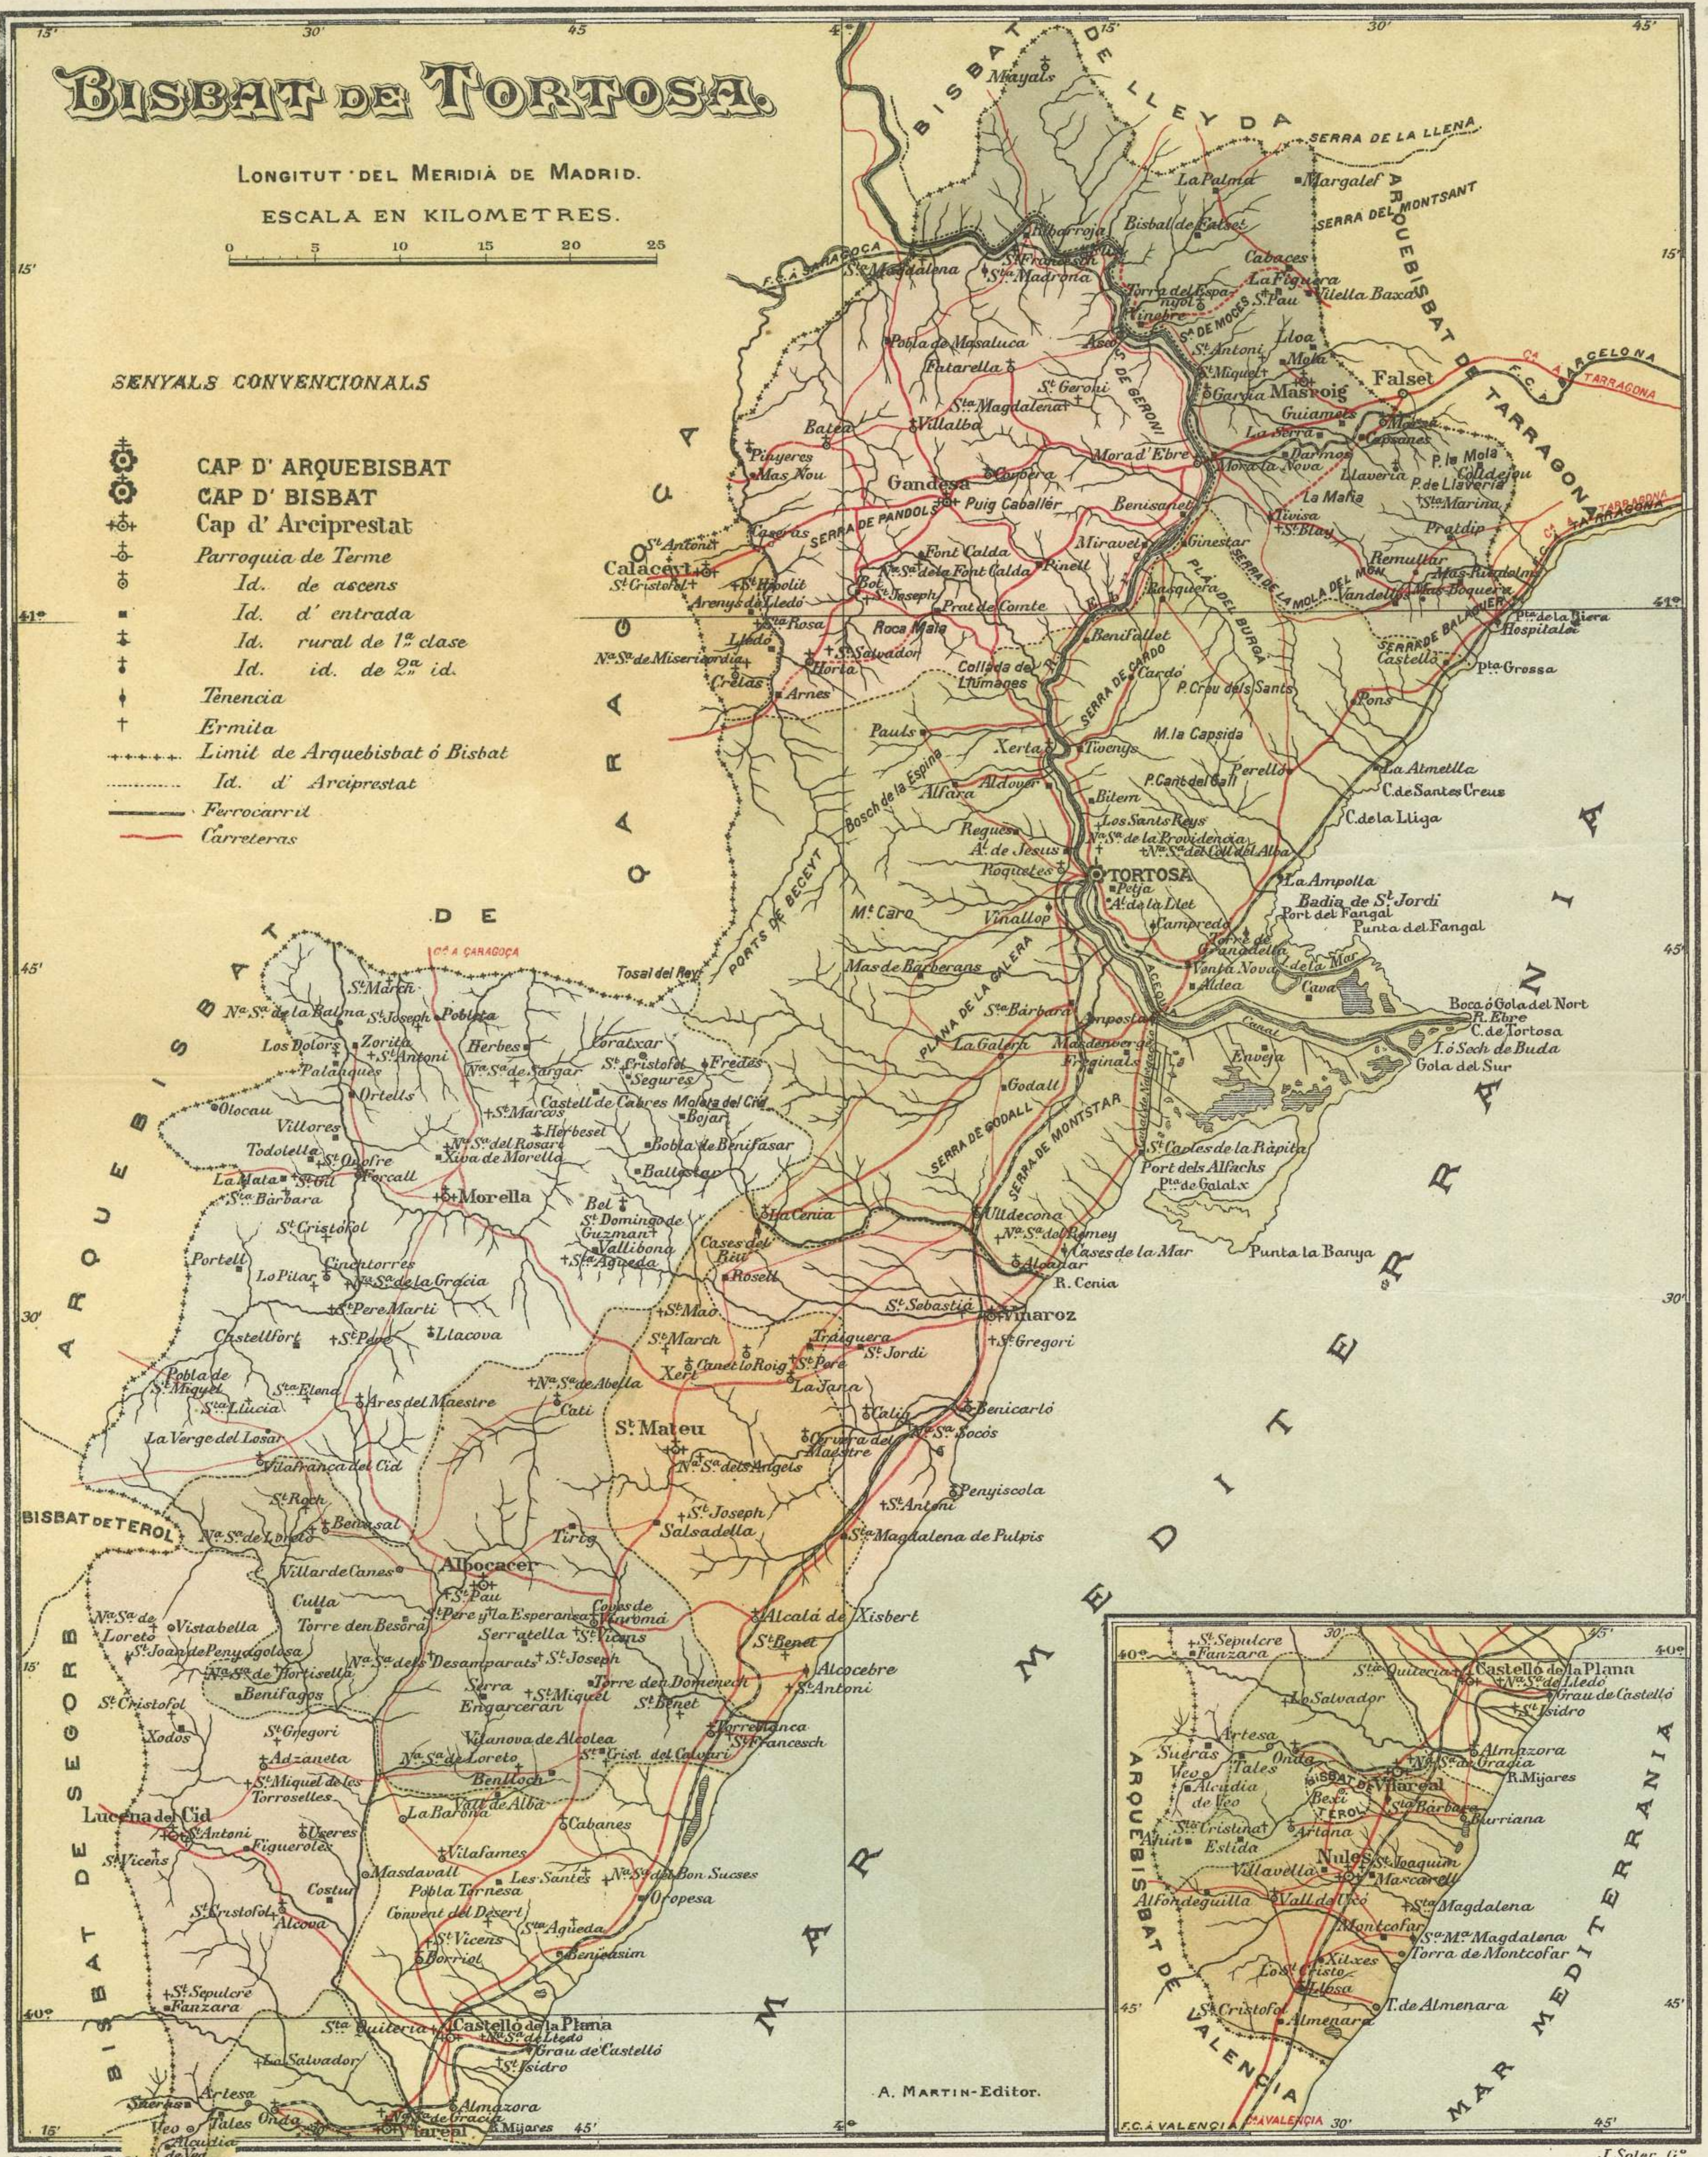

BISBAT DE TORTOSA

LONGITUT DEL MERIDIÀ DE MADRID.

ESCALA EN KILOMETRES.

SENYALS CONVENCIONALS

- ⊕ CAP D' ARQUEBISBAT
- ⊕ CAP D' BISBAT
- ⊕ Cap d' Arciprestat
- ⊕ Parroquia de Terme
- ⊕ Id. de ascens
- ⊕ Id. d' entrada
- ⊕ Id. rural de 1ª classe
- ⊕ Id. id. de 2ª id.
- ⊕ Tenencia
- ⊕ Ermita
- ⊕ Limit de Arquebisbat o Bisbat
- ⊕ Id. d' Arciprestat
- ⊕ Ferrocarril
- ⊕ Carreteras