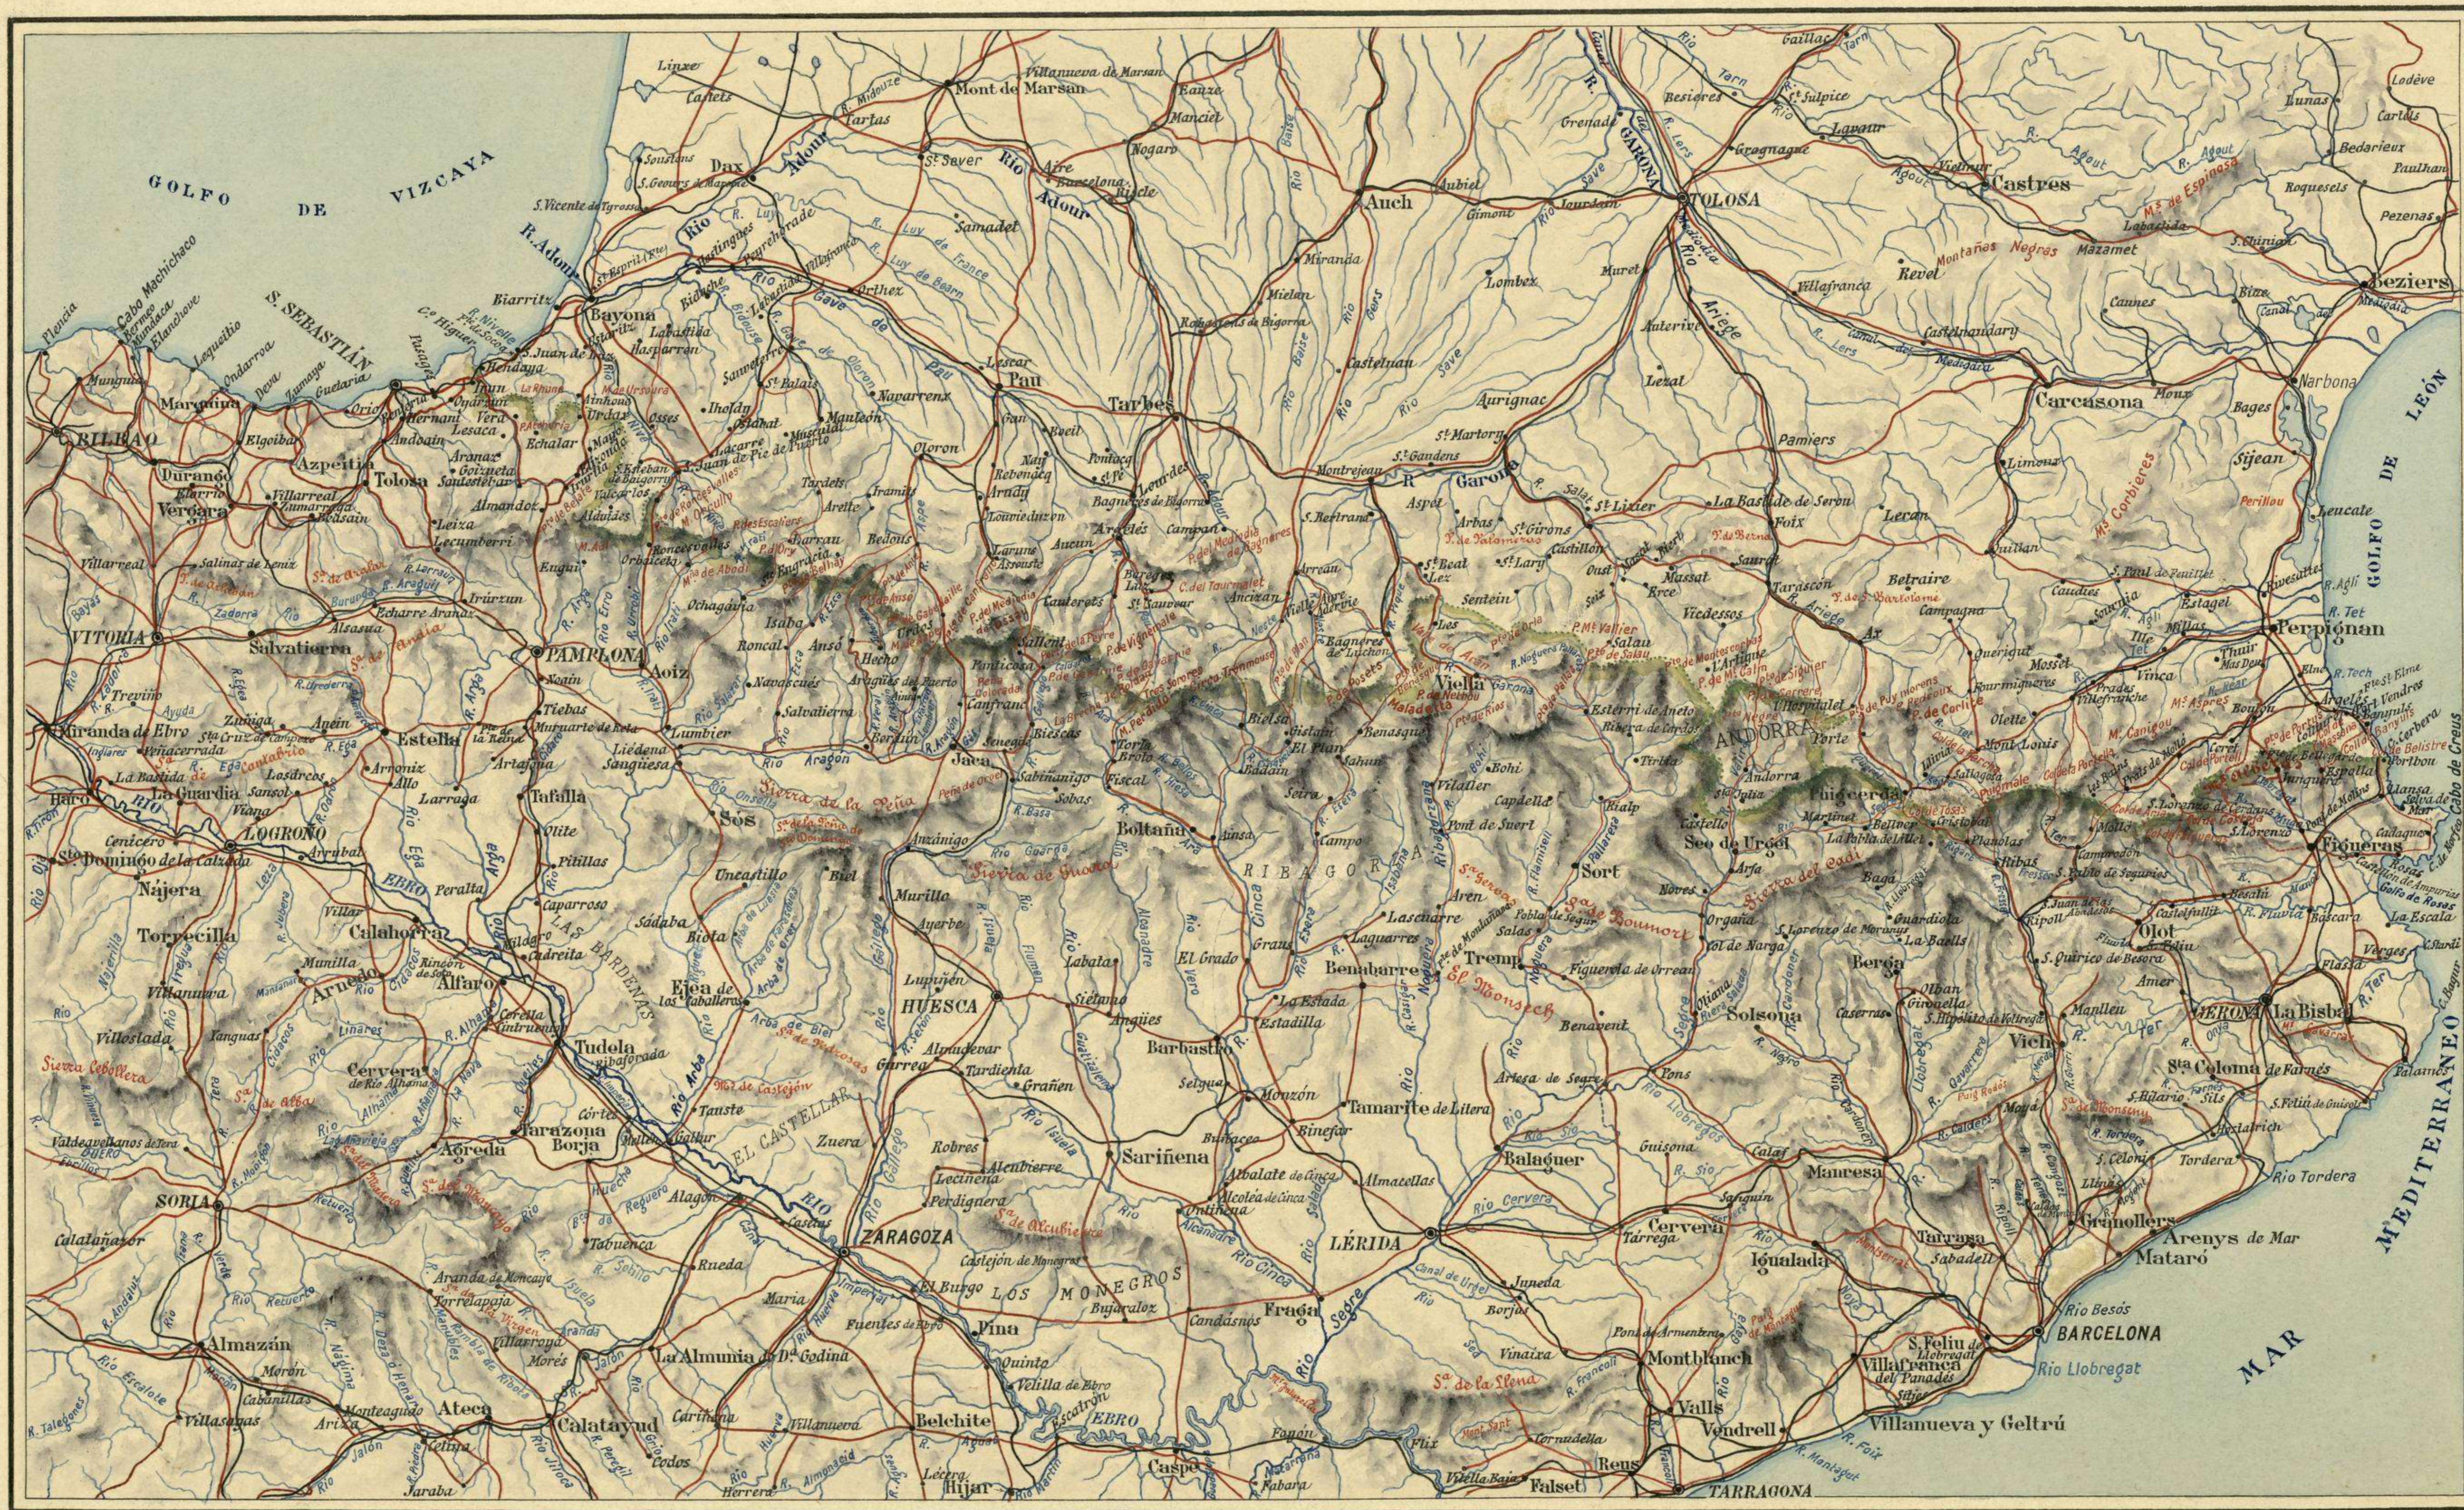

FRONTERA HISPANO-FRANCOISA

Escala: 1:1.500 000

El Comte de E. H.
Salvador Salinas