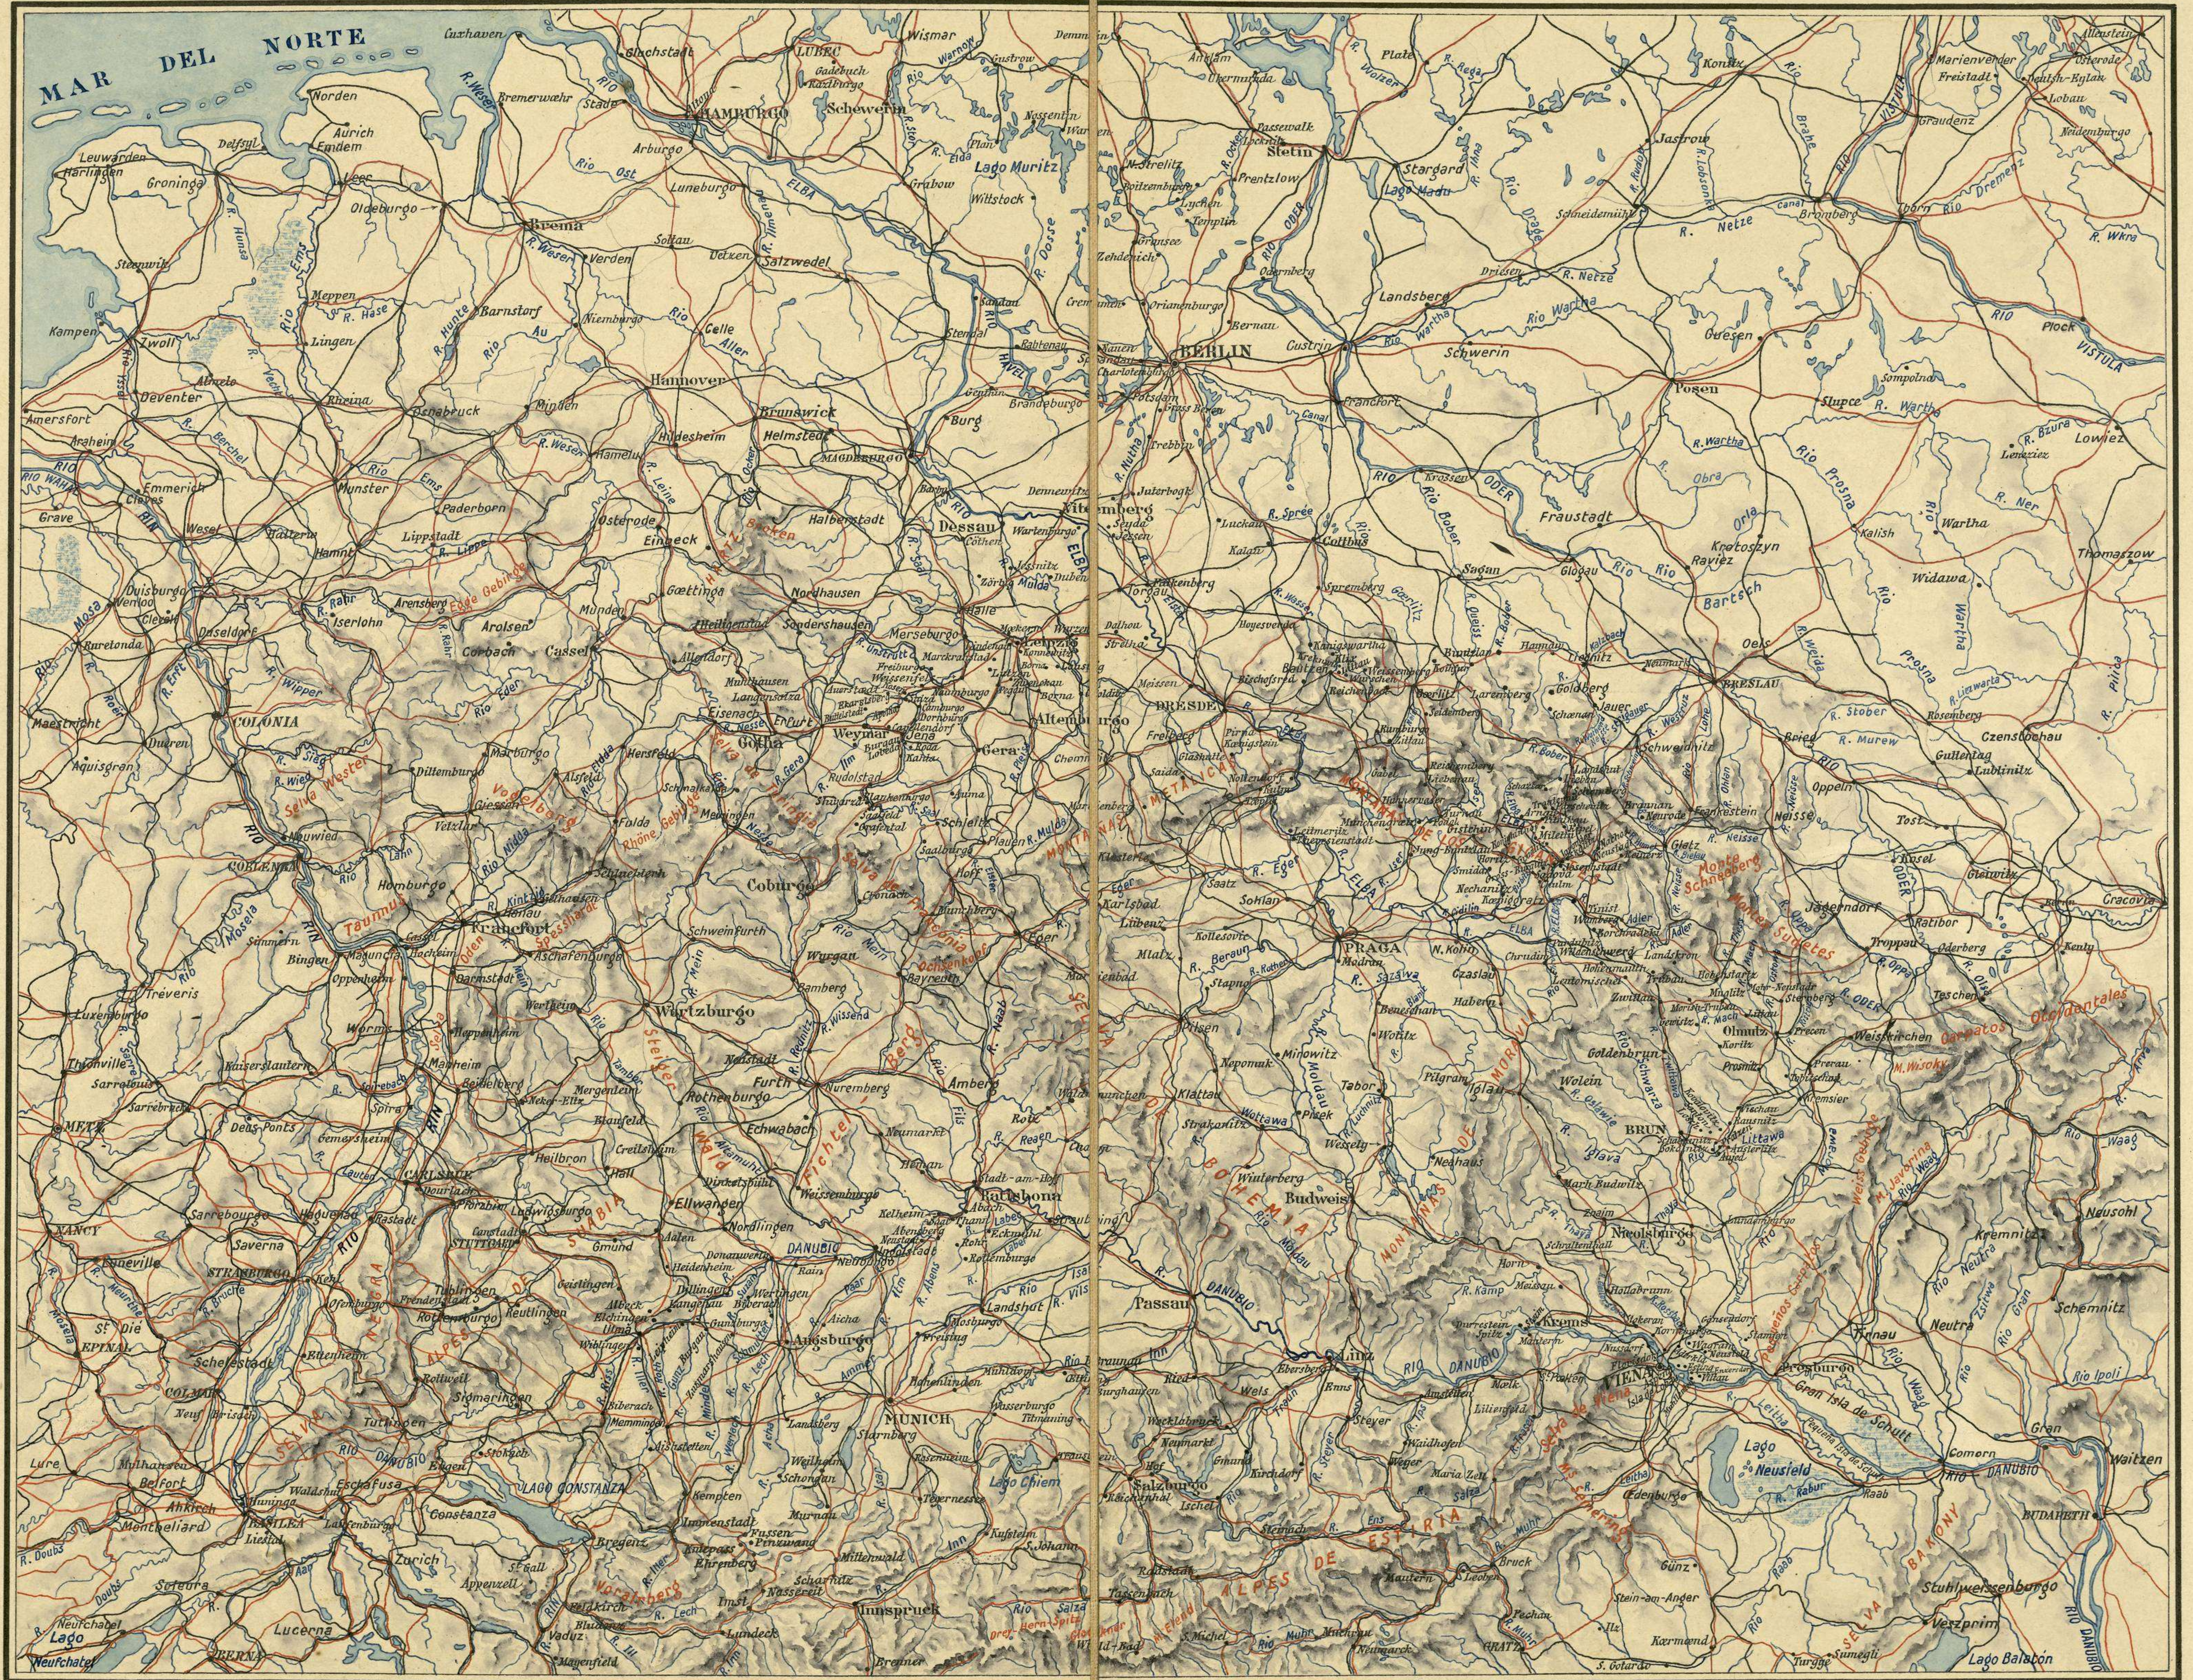

# MAPA MILITAR DE LA FRONTERA HISPANO-PORTUGUESA.

Escala: 1:150000

A. Comate de S. M.  
Salvador Salinas

# MAPA MILITAR DE LA EUÓPRA CENTRAL

Escala aproximada: 1:2.500.000

El conde de S. M.  
Salvador Salinas

TEATRO DE LA GUERRA FRANCÓ-ALEMANA 1870-71

Escala: 1:150000

El Comte de S. M.  
Salvador Salinas