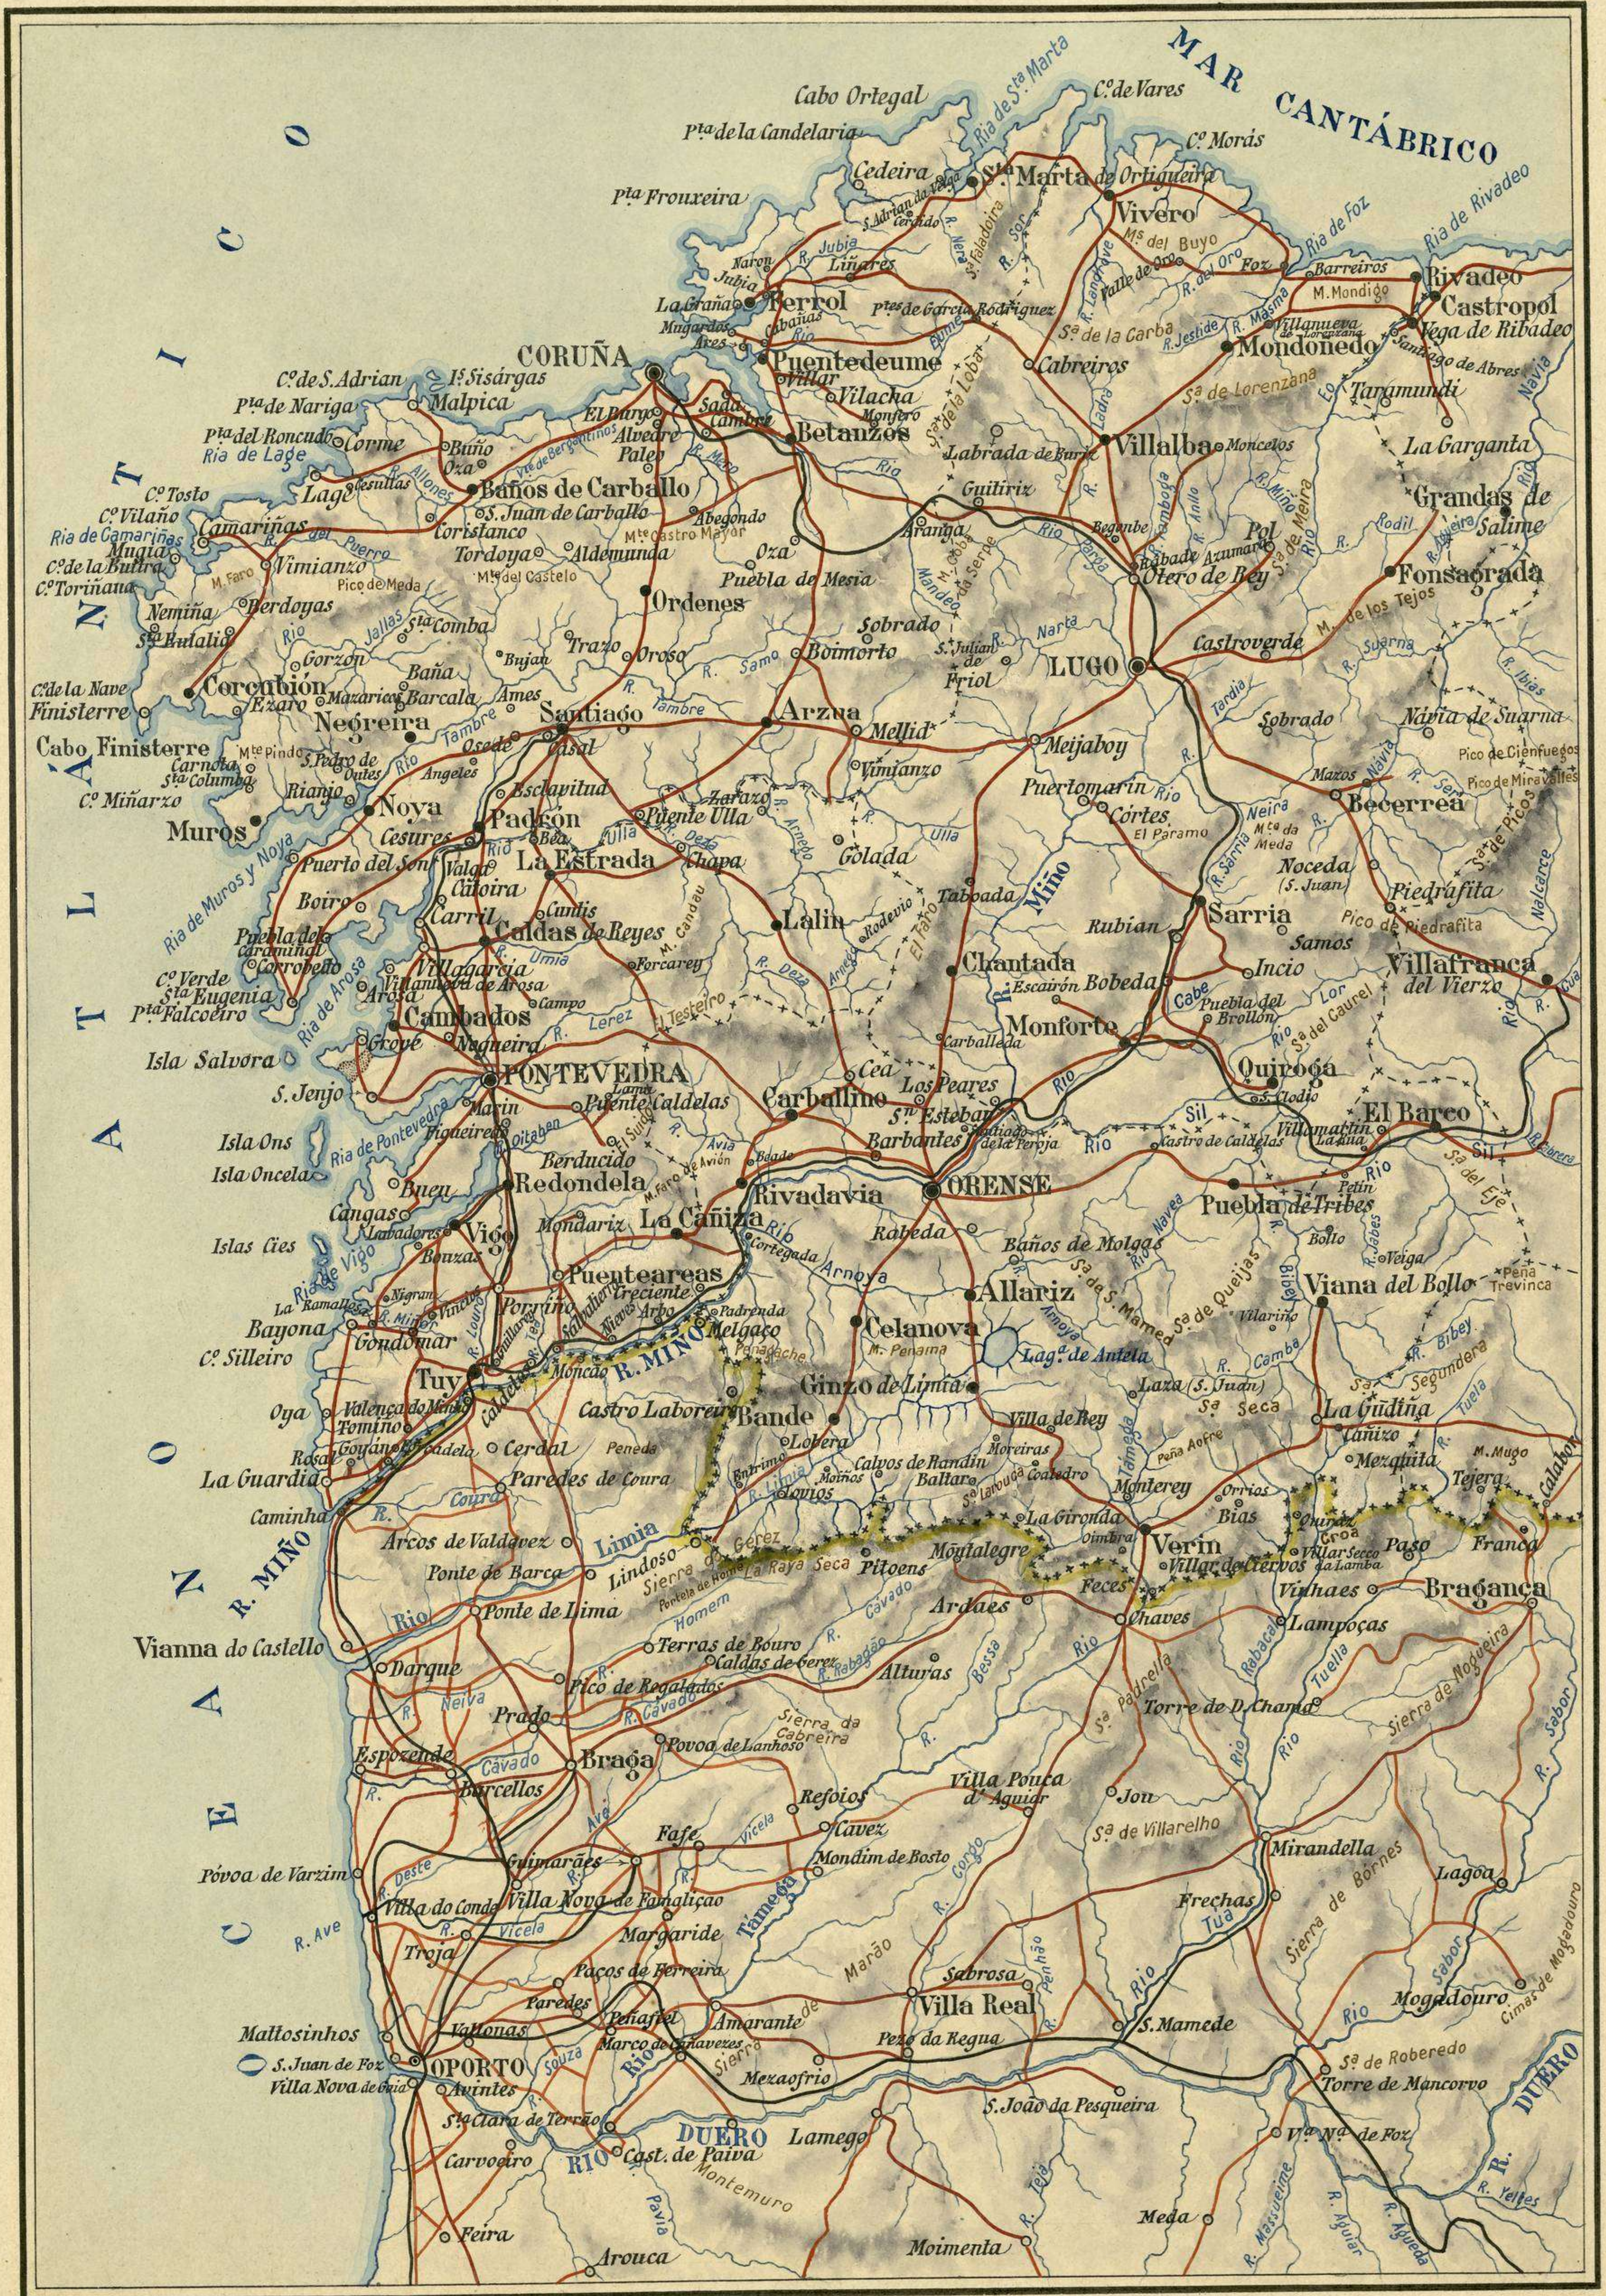

MAPA MILITAR DE GALICIA

Escala: 1:1.000.000

El Com. de S. U.
Sabrador Sabina