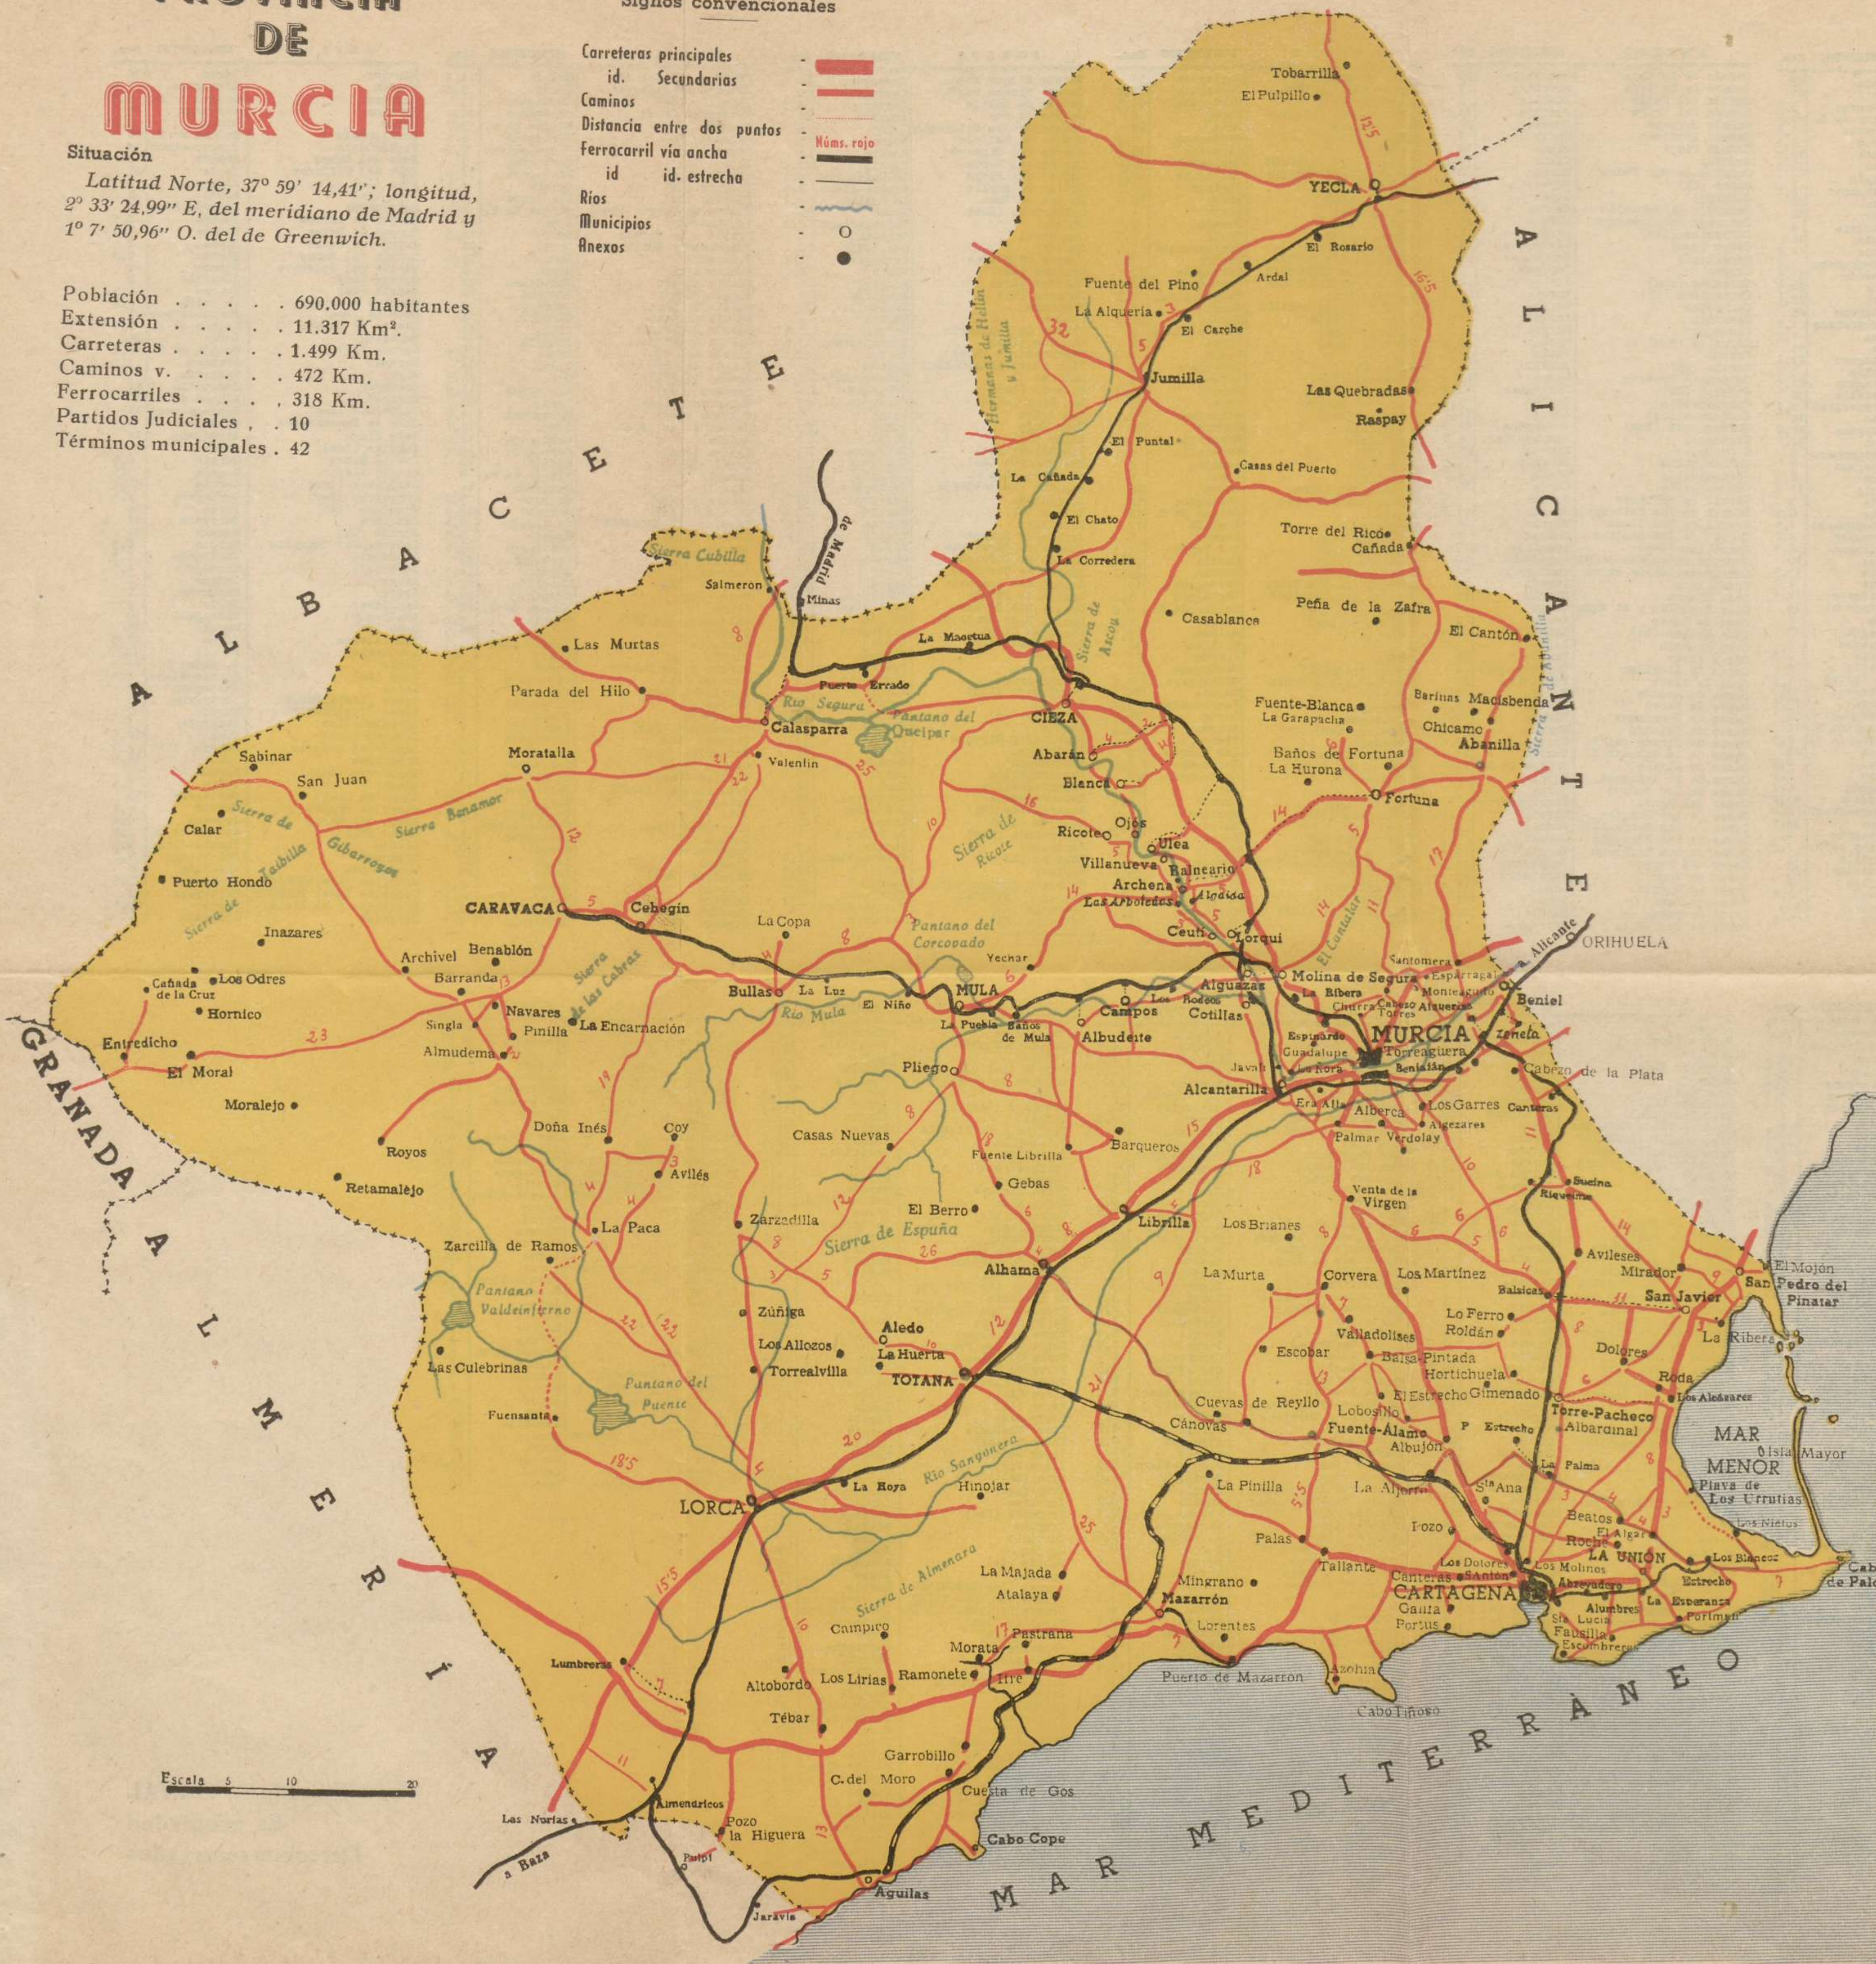

MAPA- GUIA

PROVINCIA

DE MURCIA

«CLERIDAS»

GUIAS PROVINCIALES

Por suscripción a la colección completa: Precio: 3 Pesetas.

Ejemplar suelto: 4'00 Pesetas

PROVINCIA DE MURCIA

Situación
 Latitud Norte, 37° 59' 14,41"; longitud, 2° 33' 24,99" E, del meridiano de Madrid y 1° 7' 50,96" O. del de Greenwich.

Población 690.000 habitantes
 Extensión 11.317 Km².
 Carreteras 1.499 Km.
 Caminos v. 472 Km.
 Ferrocarriles 318 Km.
 Partidos Judiciales . . . 10
 Términos municipales . 42

Signos convencionales

- Carreteras principales id. Secundarias
- Caminos
- Distancia entre dos puntos
- Ferrocarril vía ancha id. id. estrecha
- Ríos
- Municipios
- Anexos

LINEAS DE AUTO DE SERVICIO DE VIAJEROS