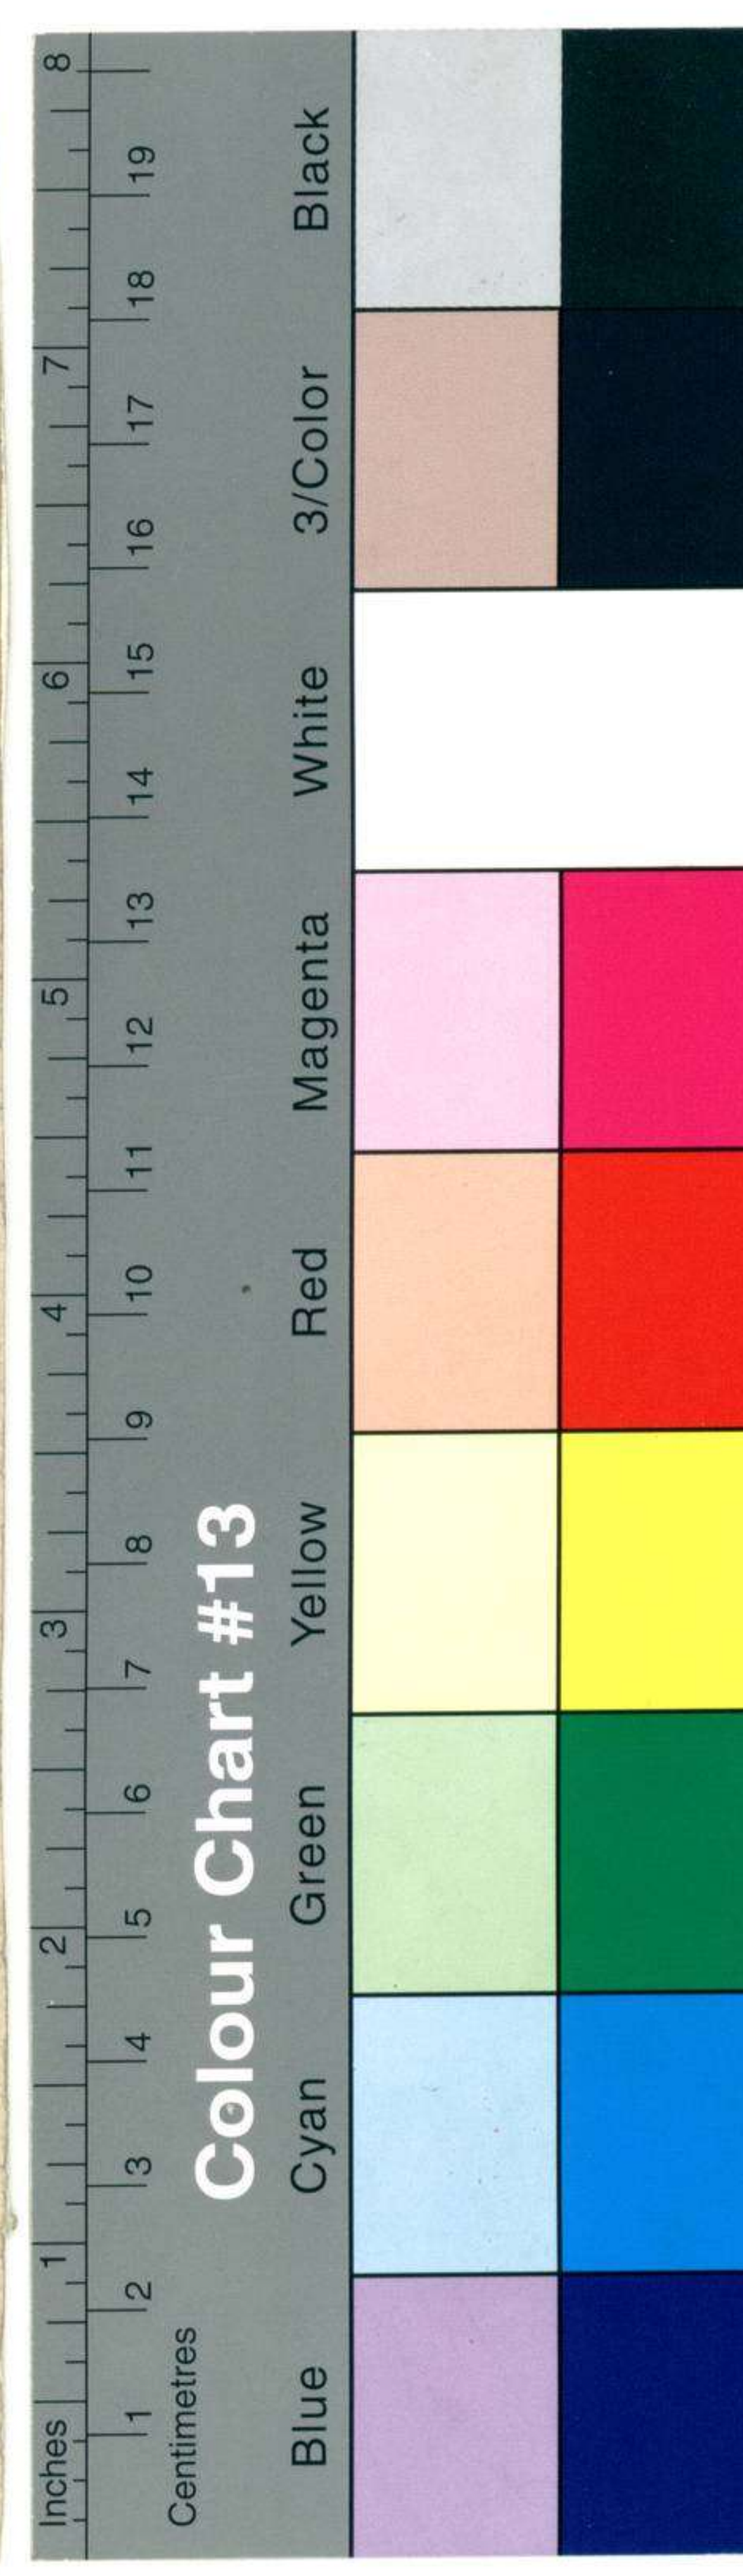

CARTA ESFERICA
 que contiene la costa de Chile comprendida
 entre el Rio Bueno, yel Puerto de Valparaiso.
 CONSTRUIDA,
 con sugesion a la Longitud Astronomica de la
 Concepcion de Chile, por el Alférez de Fragata
 Piloto de la clase de Primeros de la R^e Armada
 Dⁿ José de Moraleda y Momero.
 Año de 1790.

Costa occidental de America.

16

Co

Costa de Chile.

Carta que comprende desde el Rio Bueno al

Puerto de Valparaiso.

C 86

por D.ⁿ José Moraleda. 1790.