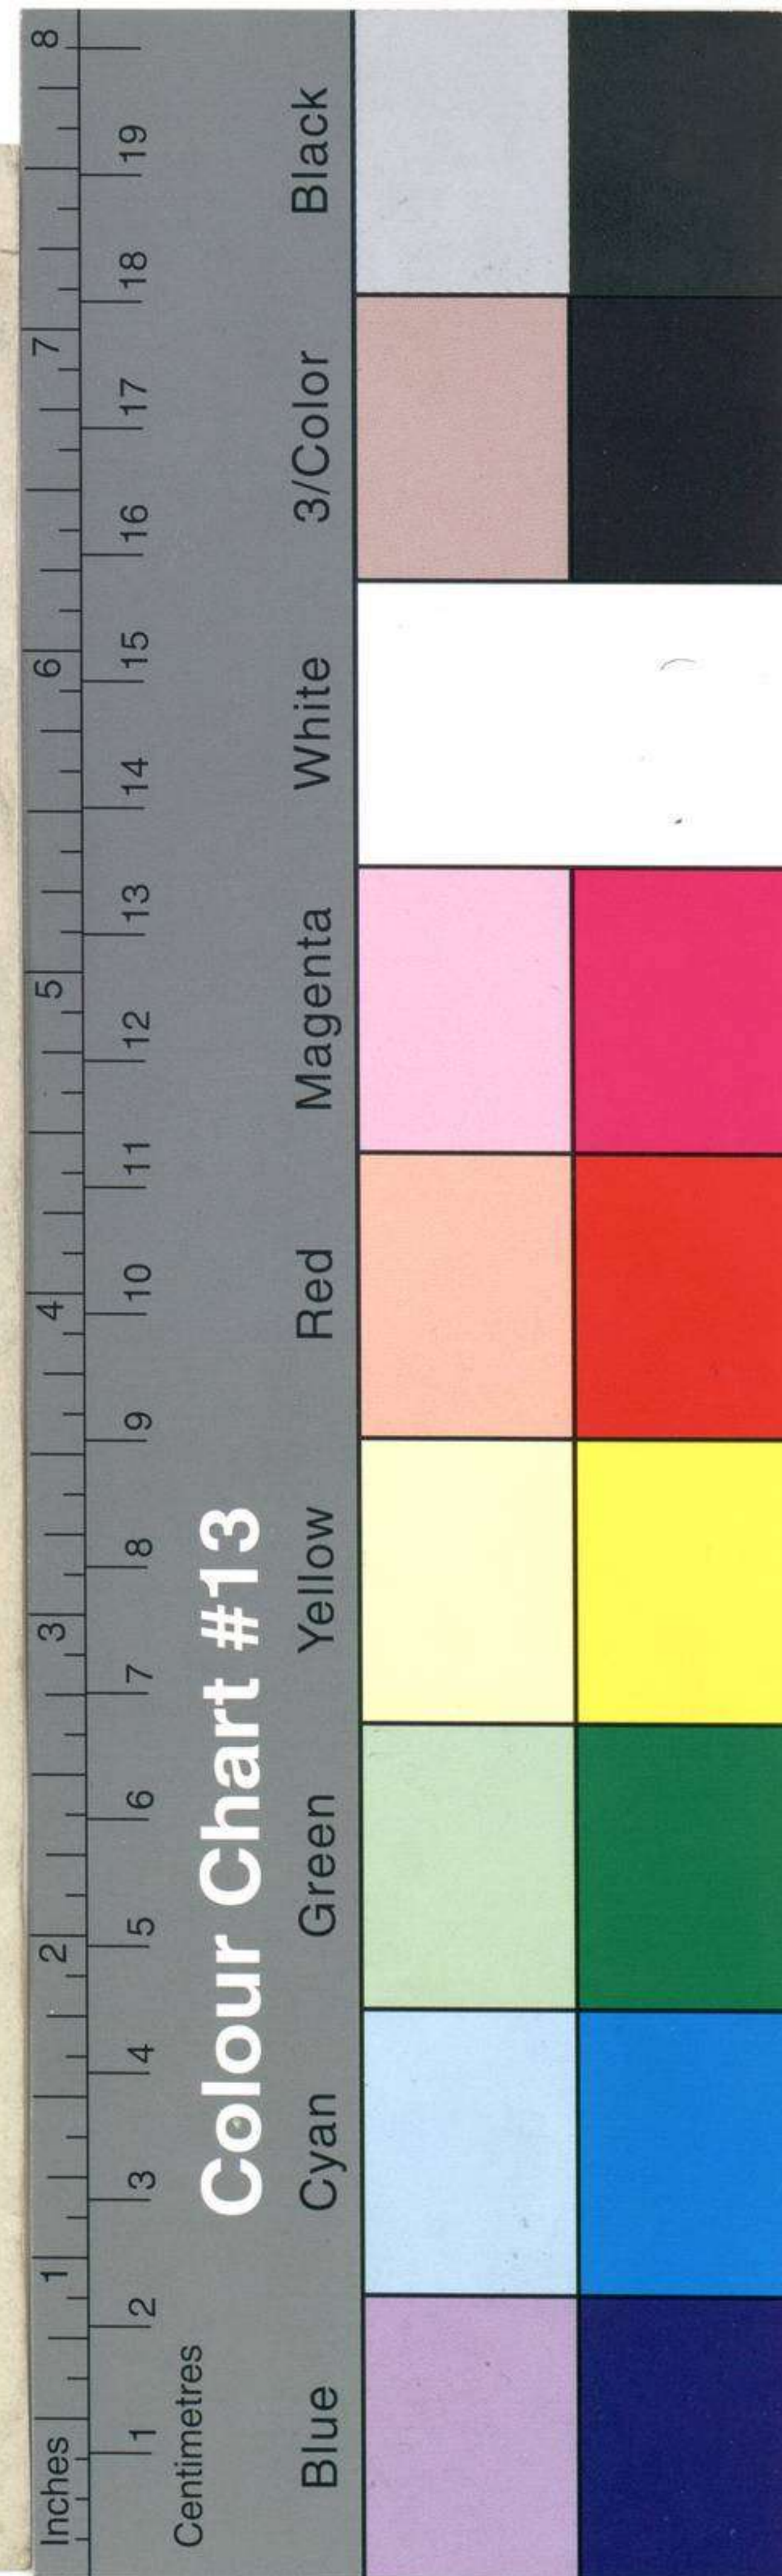

Rio Negro

pl. de Castanira

Venezuela

ESTAS CARTAS Y PLANOS, PROCEDENTES DEL ANTIGUO DEPÓSITO HIDROGRÁFICO, FUERON CATALOGADAS POR EL COMANDANTE Y OFICIALES DE LA CARABELA SANTA MARÍA, DURANTE EL VERANO DE 1929, EN SEVILLA CON MOTIVO DE LA EXPOSICIÓN IBERO - AMERICANA.

NÚMERO

SIGNATURA

XXVIII-772

73 1/2

MUSEO NAVAL

Catalogación de cartas. 195

INVENTARIO

SIGNATURA

30-E-19

1177

R-1197
30-E-19

Pueblo Dari-

Mapas de las Alcor Blanes C.

Cap