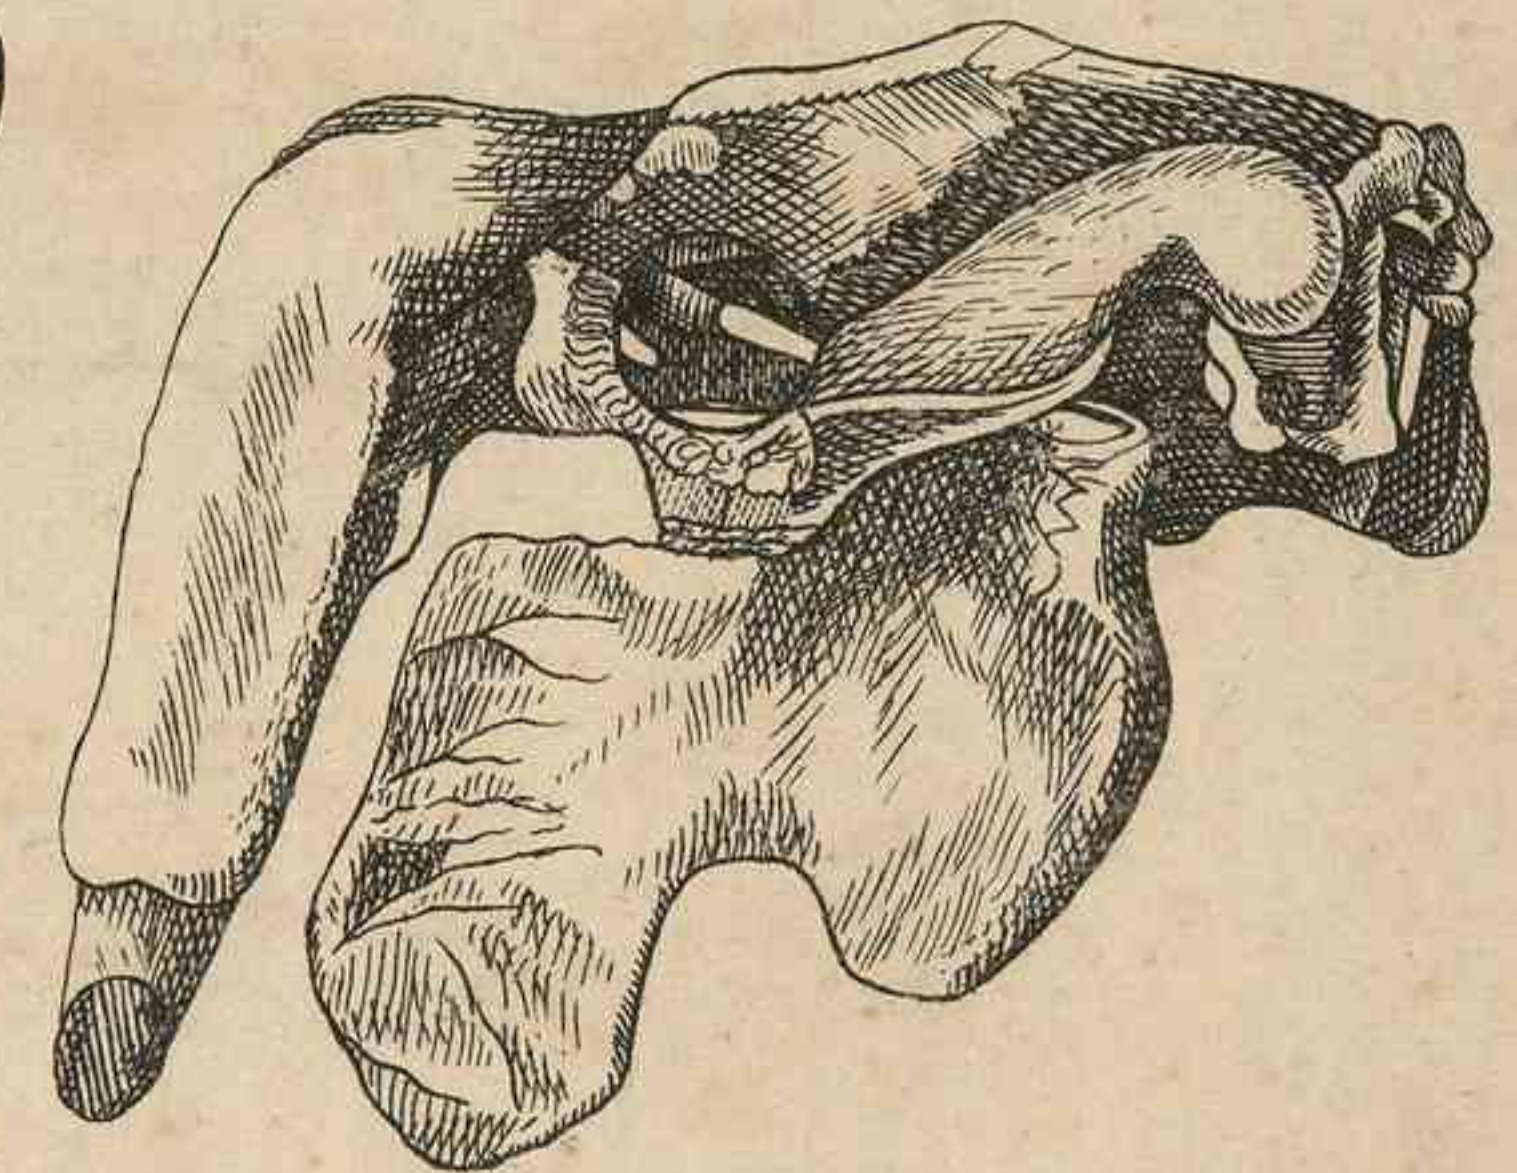

Der schmalschnauzige Lamantin.  
 (Manatus australis.)

Nach A. E. Brehm's illustriertem Thierleben.

Thiertypen. (Säugethiere). Fünfzehnte Ordnung. Die Sierenen. (Sirenia.)

Gaumenplatte des Borkenthieres

Schädel u. Gebiss des Manati. (Manatus.)

Schädel u. Gebiss des Dujong. (Halicore cetacea.)

Entwicklungsstufen des Geweihs des Edelhirsches (*Cervus elaphus*)

Nach Dr. W. Soemmering.

a. am 11. März 1860 abgeworfene rechte Stange, welche 80 Cntmtr. lang war, über der Krone 20 Cntmtr. im Umfang hatte u. 4 Pfund 9 Loth wog. b. Rosenstock am 1. Tage nach dem Abwerfen 11. März. c., 4. Tag 15. d., 8. Tag 19. e., 14. Tag 25. f., 20. Tag 31. März. g., 23. Tag 3. April. h., 33. Tag 13. i., 45. Tag 25. April. k., 59. Tag 9. Mai. l., 62. Tag 12. m., 79. Tag 29. Mai.