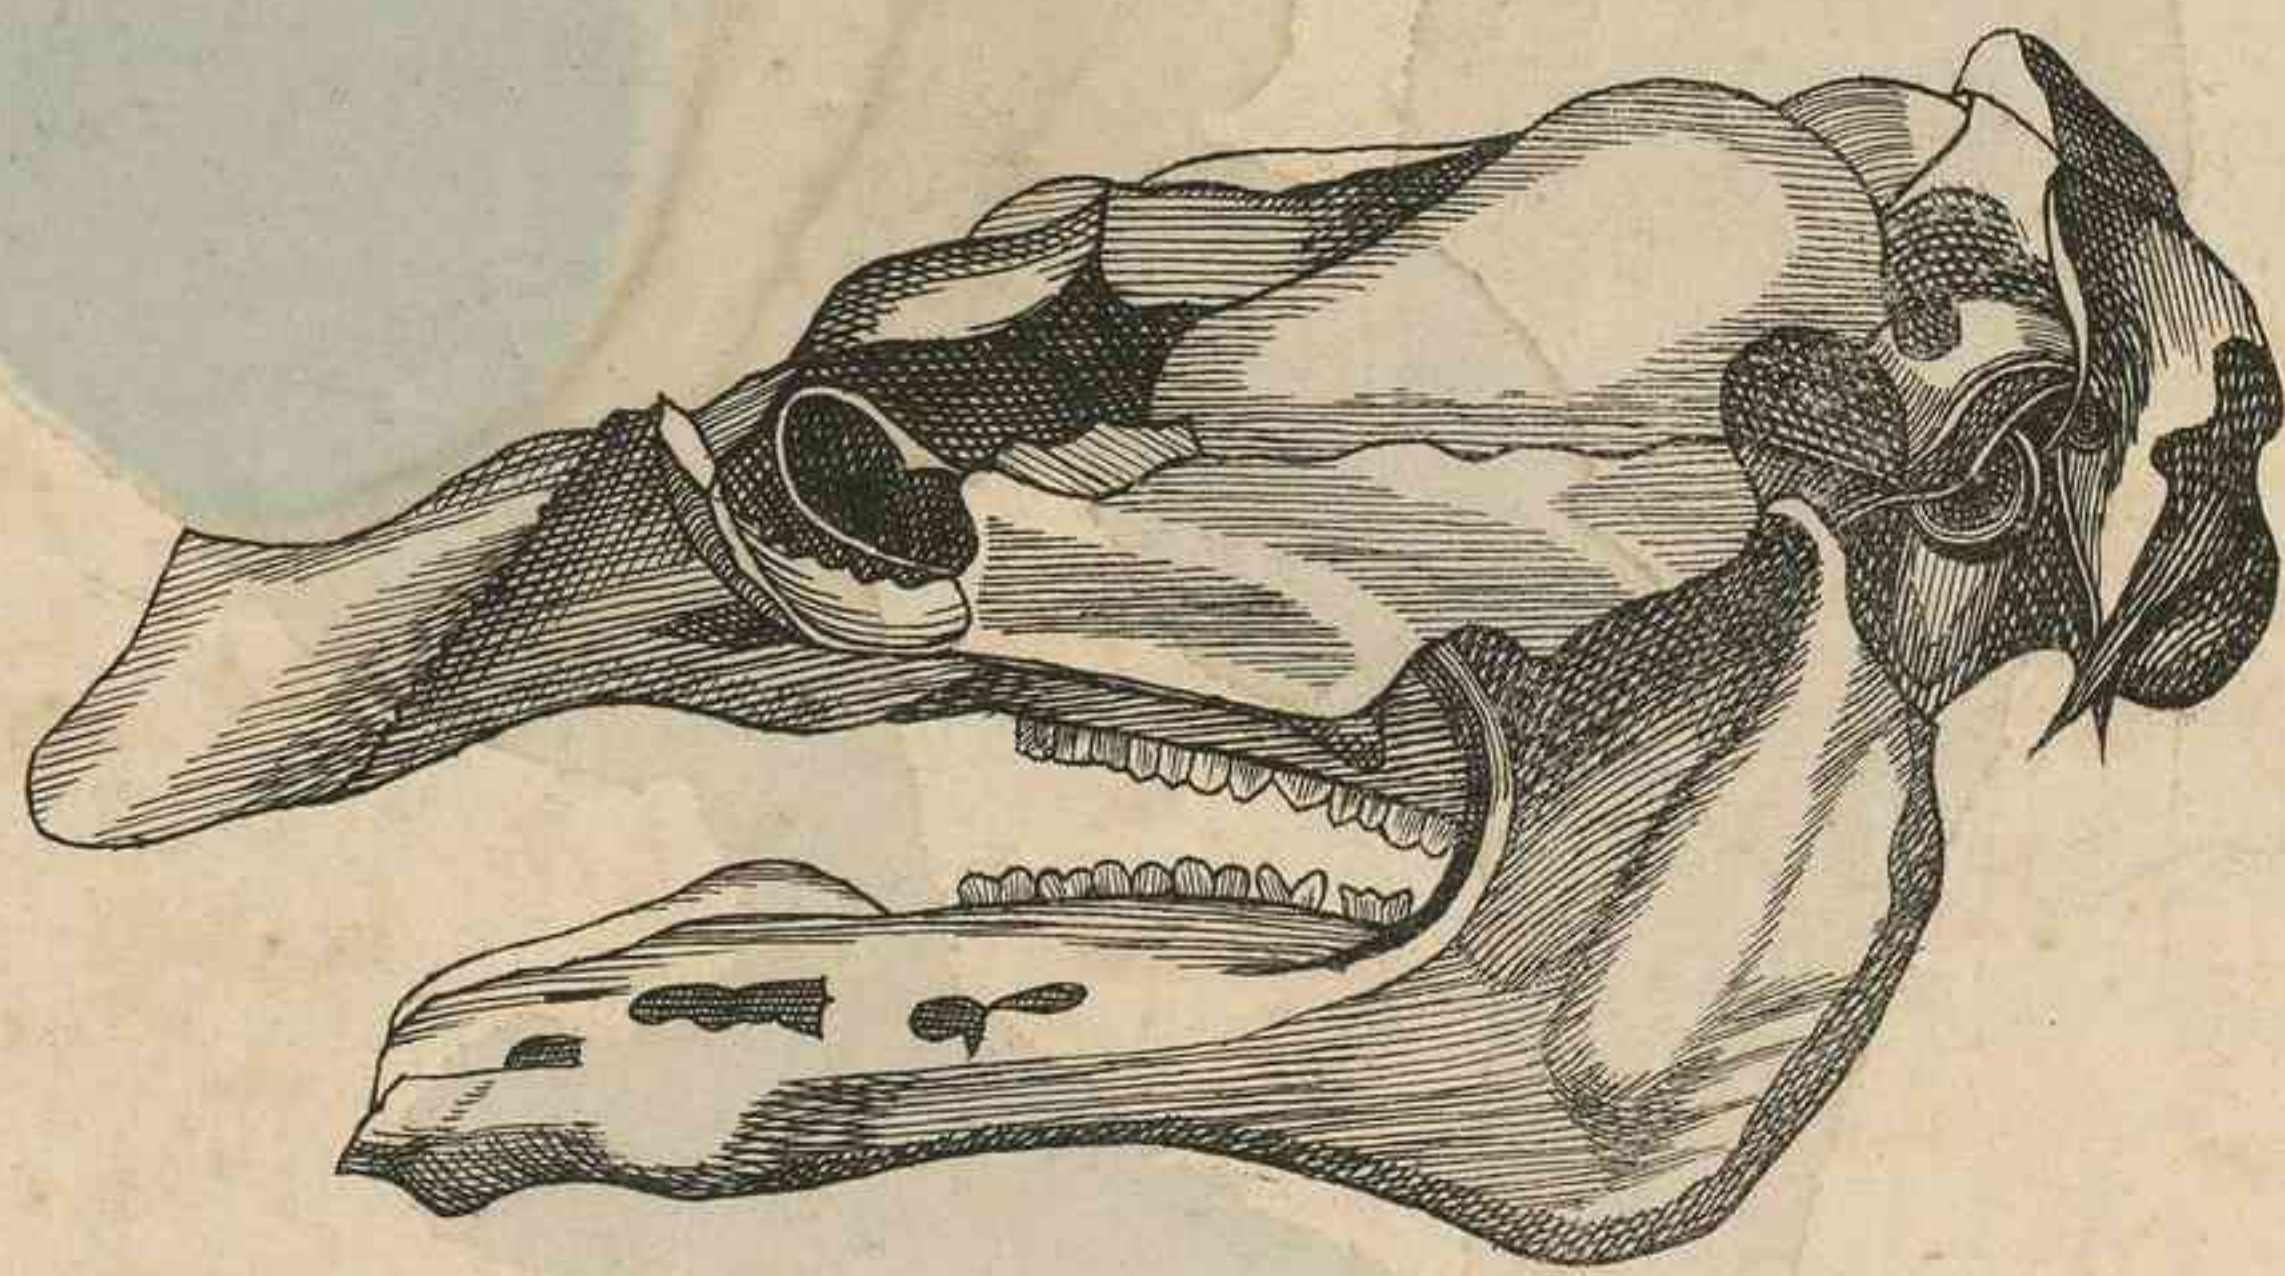

Der schmalschnauzige Lamantin.  
 (Manatus australis.)

Nach A. E. Brehm's illustriertem Thierleben.

Thiertypen. (Säugethiere). Fünfzehnte Ordnung. Die Sierenen. (Sirenia.)

Gaumenplatte des Borkenthieres

Schädel u. Gebiss des Manati. (Manatus.)

Schädel u. Gebiss des Dujong. (Halicore cetacea.)

Entwicklungsstufen des Geweihs des Edelhirsches (*Cervus elaphus*)

Nach Dr. W. Soemmering.

a. am 11. März 1860 abgeworfene rechte Stange, welche 80 Cntmtr. lang war, über der Krone 20 Cntmtr. im Umfang hatte u. 4 Pfund 9 Loth wog. b. Rosenstock am 1. Tage nach dem Abwerfen 11. März. c., 4. Tag 15. d., 8. Tag 19. e., 14. Tag 25. f., 20. Tag 31. März. g., 23. Tag 3. April. h., 33. Tag 13. i., 45. Tag 25. April. k., 59. Tag 9. Mai. l., 62. Tag 12. m., 79. Tag 29. Mai.

Thiertypen  
(Säugethiere).

Die Wiederkäuer.  
(Ruminantia).

Naturwissenschaftl. Anschauungs-Vorlagen herausgegeben v. Gotthold Elssner.

Druck u. Verlag v. G. Elssner's Steindruckerei Löbau 1/S.

II.  
Thiertypen. Säugethiere.