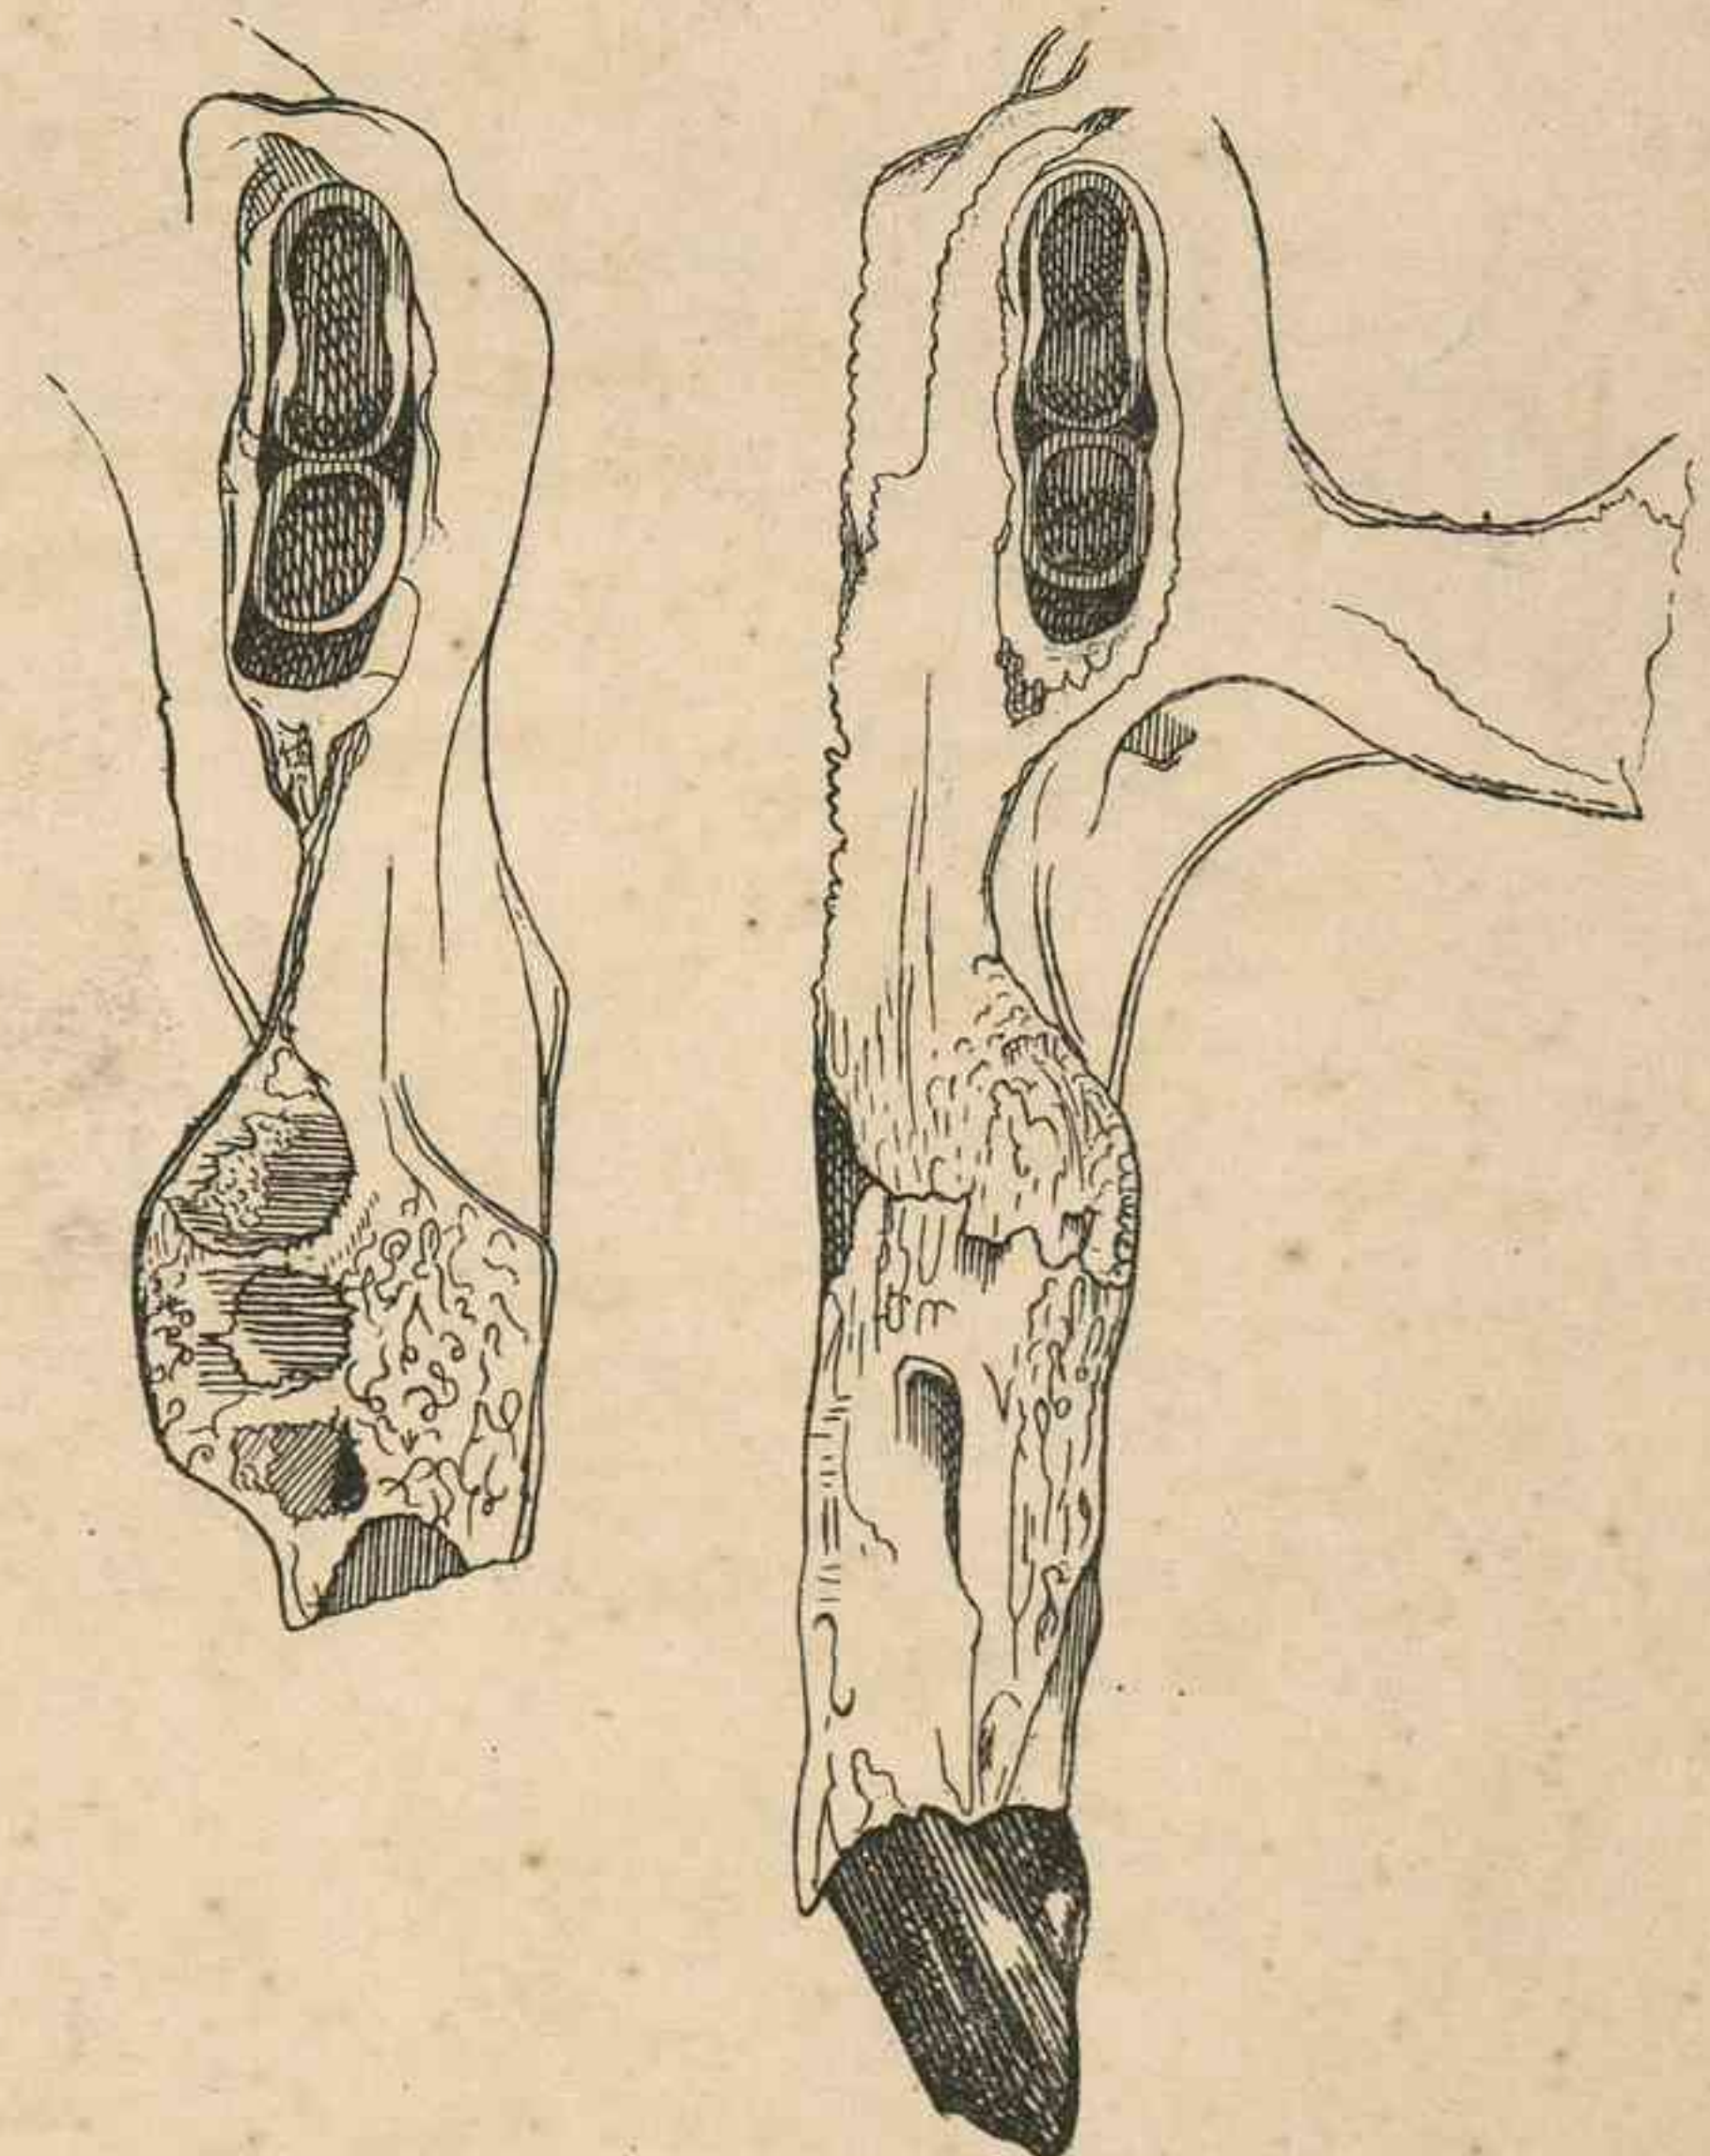

Der schmalschnauzige Lamantin.  
 (Manatus australis.)

Nach A. E. Brehm's illustriertem Thierleben.

Thiertypen. (Säugethiere). Fünfzehnte Ordnung. Die Sierenen. (Sirenia.)

Gaumenplatte des Borkenthieres

Schädel u. Gebiss des Manati. (Manatus.)

Schädel u. Gebiss des Dujong. (Halicore cetacea.)

Entwicklungsstufen des Geweihs des Edelhirsches (*Cervus elaphus*)

Nach Dr. W. Soemmering.

a. am 11. März 1860 abgeworfene rechte Stange, welche 80 Cntmtr. lang war, über der Krone 20 Cntmtr. im Umfang hatte u. 4 Pfund 9 Loth wog. b. Rosenstock am 1. Tage nach dem Abwerfen 11. März. c., 4. Tag 15. d., 8. Tag 19. e., 14. Tag 25. f., 20. Tag 31. März. g., 23. Tag 3. April. h., 33. Tag 13. i., 45. Tag 25. April. k., 59. Tag 9. Mai. l., 62. Tag 12. m., 79. Tag 29. Mai.

Thiertypen  
(Säugethiere).

Die Wiederkäuer.  
(Ruminantia).

Naturwissenschaftl. Anschauungs-Vorlagen herausgegeben v. Gotthold Elssner.

Druck u. Verlag v. G. Elssner's Steindruckerei Löbau 1/S.

II.  
Thiertypen. Säugethiere.