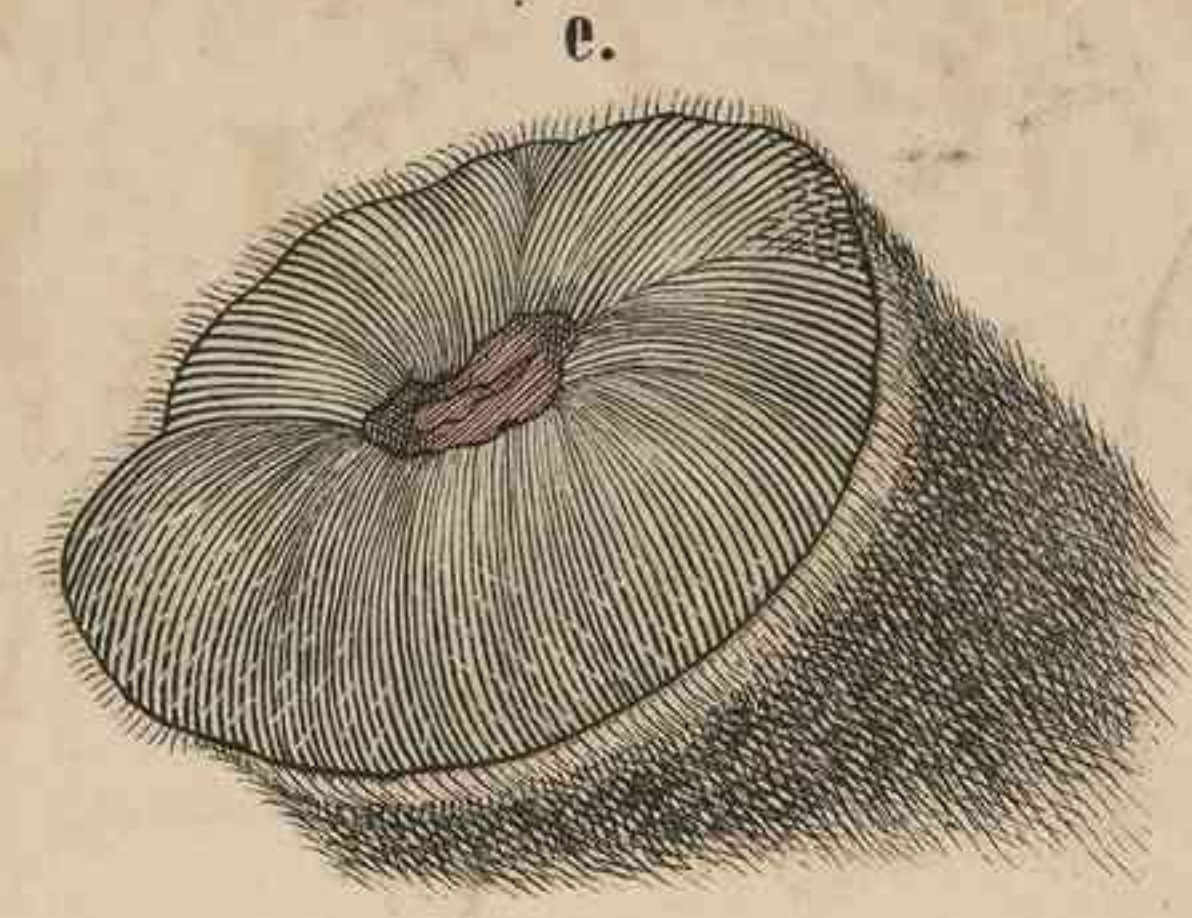

Der schmalschnauzige Lamantin.  
 (Manatus australis.)

Nach A. E. Brehm's illustriertem Thierleben.

Thiertypen. (Säugethiere). Fünfzehnte Ordnung. Die Sierenen. (Sirenia.)

Gaumenplatte des Borkenthieres

Schädel u. Gebiss des Manati. (Manatus.)

Schädel u. Gebiss des Dujong. (Halicore cetacea.)

Entwicklungsstufen des Geweihs des Edelhirsches (*Cervus elaphus*)

Nach Dr. W. Soemmering.

a. am 11. März 1860 abgeworfene rechte Stange, welche 80 Cntmtr. lang war, über der Krone 20 Cntmtr. im Umfang hatte u. 4 Pfund 9 Loth wog. b. Rosenstock am 1. Tage nach dem Abwerfen 11. März. c., 4. Tag 15. d., 8. Tag 19. e., 14. Tag 25. f., 20. Tag 31. März. g., 23. Tag 3. April. h., 33. Tag 13. i., 45. Tag 25. April. k., 59. Tag 9. Mai. l., 62. Tag 12. m., 79. Tag 29. Mai.

Thiertypen  
(Säugethiere).

Die Wiederkäuer.  
(Ruminantia).

Naturwissenschaftl. Anschauungs-Vorlagen herausgegeben v. Gotthold Elssner.

Druck u. Verlag v. G. Elssner's Steindruckerei Löbau 1/S.

II.  
Thiertypen. Säugethiere.