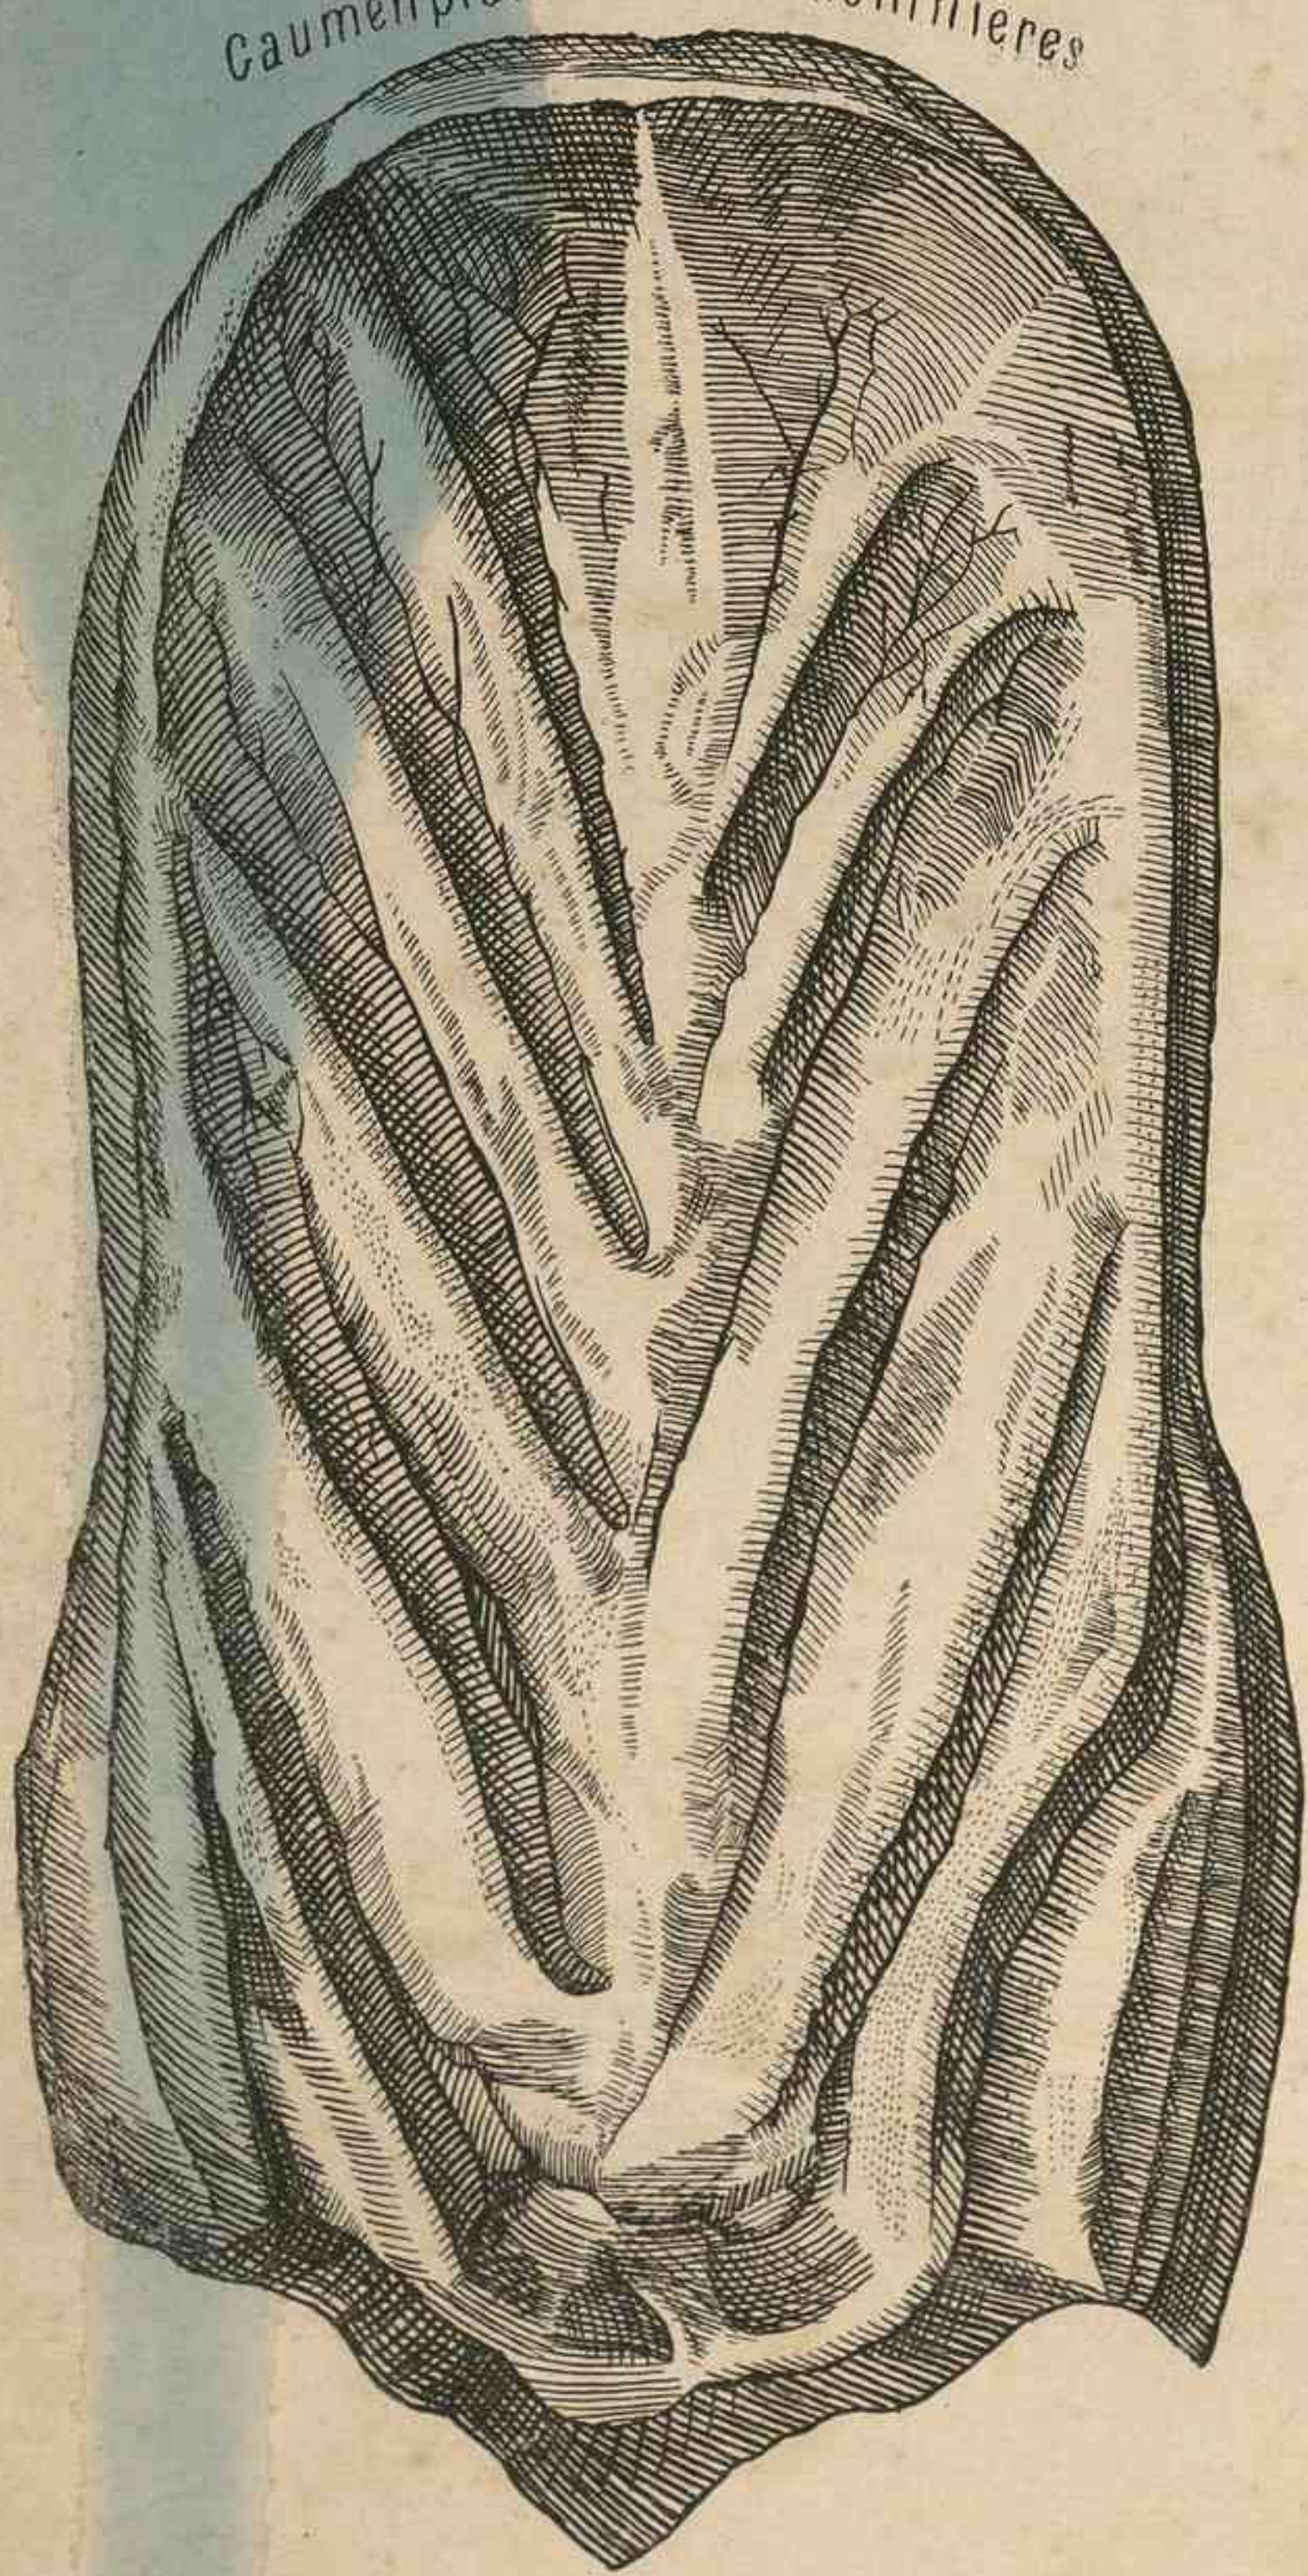

Der schmalschnauzige Lamantin.  
 (Manatus australis.)

Nach A. E. Brehm's illustriertem Thierleben.

Thiertypen. (Säugethiere). Fünfzehnte Ordnung. Die Sierenen. (Sirenia.)

Gaumenplatte des Borkenthieres

Schädel u. Gebiss des Manati. (Manatus.)

Schädel u. Gebiss des Dujong. (Halicore cetacea.)

Entwicklungsstufen des Geweihs des Edelhirsches (*Cervus elaphus*)

Nach Dr. W. Soemmering.

a. am 11. März 1860 abgeworfene rechte Stange, welche 80 Cntmtr. lang war, über der Krone 20 Cntmtr. im Umfang hatte u. 4 Pfund 9 Loth wog. b. Rosenstock am 1. Tage nach dem Abwerfen 11. März. c., 4. Tag 15. d., 8. Tag 19. e., 14. Tag 25. f., 20. Tag 31. März. g., 23. Tag 3. April. h., 33. Tag 13. i., 45. Tag 25. April. k., 59. Tag 9. Mai. l., 62. Tag 12. m., 79. Tag 29. Mai.