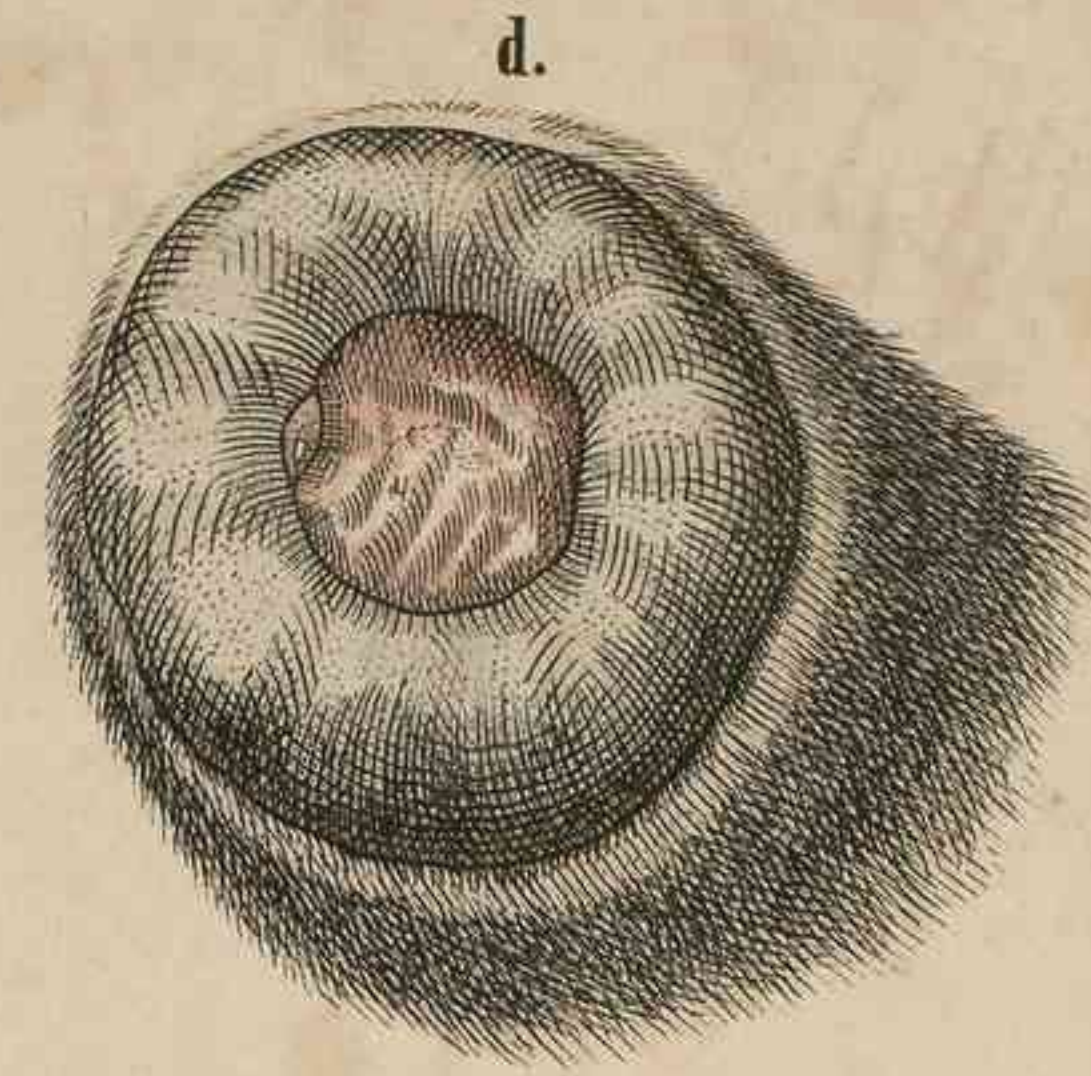

Der schmalschnauzige Lamantin.  
 (Manatus australis.)

Nach A. E. Brehm's illustriertem Thierleben.

Thiertypen. (Säugethiere). Fünfzehnte Ordnung. Die Sierenen. (Sirenia.)

Gaumenplatte des Borkenthieres

Schädel u. Gebiss des Manati. (Manatus.)

Schädel u. Gebiss des Dujong. (Halicore cetacea.)

Entwicklungsstufen des Geweihs des Edelhirsches (*Cervus elaphus*)

Nach Dr. W. Soemmering.

a. am 11. März 1860 abgeworfene rechte Stange, welche 80 Cntmtr. lang war, über der Krone 20 Cntmtr. im Umfang hatte u. 4 Pfund 9 Loth wog. b. Rosenstock am 1. Tage nach dem Abwerfen 11. März. c., 4. Tag 15. d., 8. Tag 19. e., 14. Tag 25. f., 20. Tag 31. März. g., 23. Tag 3. April. h., 33. Tag 13. i., 45. Tag 25. April. k., 59. Tag 9. Mai. l., 62. Tag 12. m., 79. Tag 29. Mai.

Thiertypen  
(Säugethiere).

Die Wiederkäuer.  
(Ruminantia).

Naturwissenschaftl. Anschauungs-Vorlagen herausgegeben v. Gotthold Elssner.

Druck u. Verlag v. G. Elssner's Steindruckerei Löbau 1/S.

II.  
Thiertypen. Säugethiere.