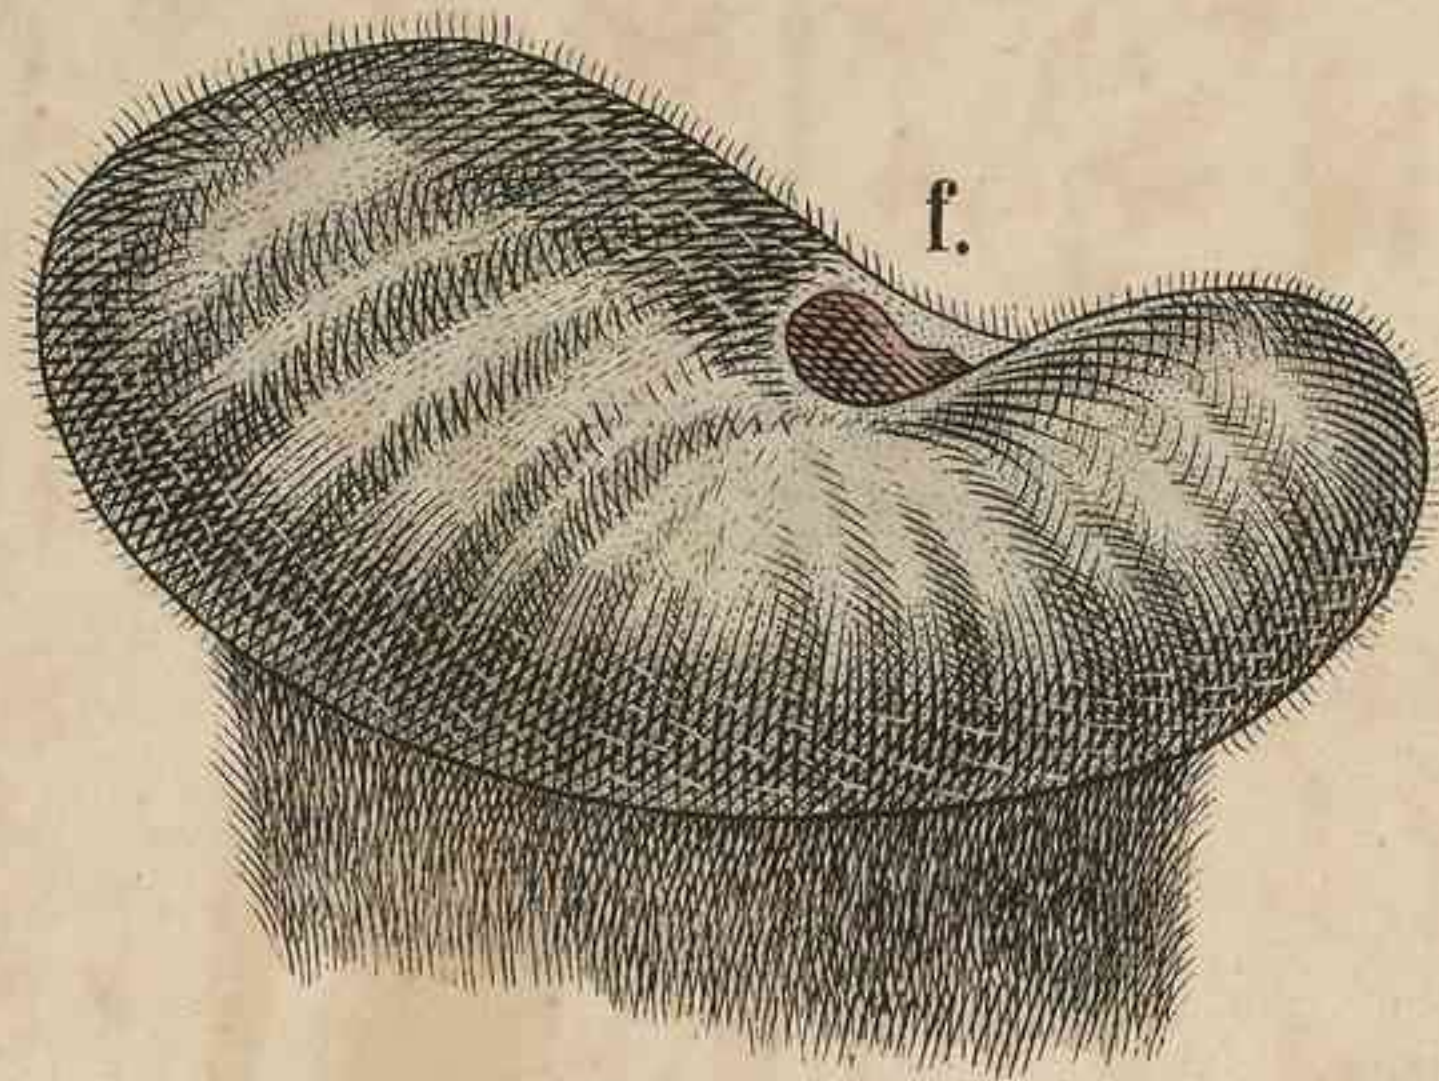

Der schmalschnauzige Lamantin.  
 (Manatus australis.)

Nach A. E. Brehm's illustriertem Thierleben.

Thiertypen. (Säugethiere). Fünfzehnte Ordnung. Die Sierenen. (Sirenia.)

Gaumenplatte des Borkenthieres

Schädel u. Gebiss des Manati. (Manatus.)

Schädel u. Gebiss des Dujong. (Halicore cetacea.)

Entwicklungsstufen des Geweihs des Edelhirsches (*Cervus elaphus*)

Nach Dr. W. Soemmering.

a. am 11. März 1860 abgeworfene rechte Stange, welche 80 Cntmtr. lang war, über der Krone 20 Cntmtr. im Umfang hatte u. 4 Pfund 9 Loth wog. b. Rosenstock am 1. Tage nach dem Abwerfen 11. März. c., 4. Tag 15. d., 8. Tag 19. e., 14. Tag 25. f., 20. Tag 31. März. g., 23. Tag 3. April. h., 33. Tag 13. i., 45. Tag 25. April. k., 59. Tag 9. Mai. l., 62. Tag 12. m., 79. Tag 29. Mai.

Thiertypen  
(Säugethiere).

Die Wiederkäuer.  
(Ruminantia).

Naturwissenschaftl. Anschauungs-Vorlagen herausgegeben v. Gotthold Elssner.

Druck u. Verlag v. G. Elssner's Steindruckerei Löbau 1/S.

II.  
Thiertypen. Säugethiere.