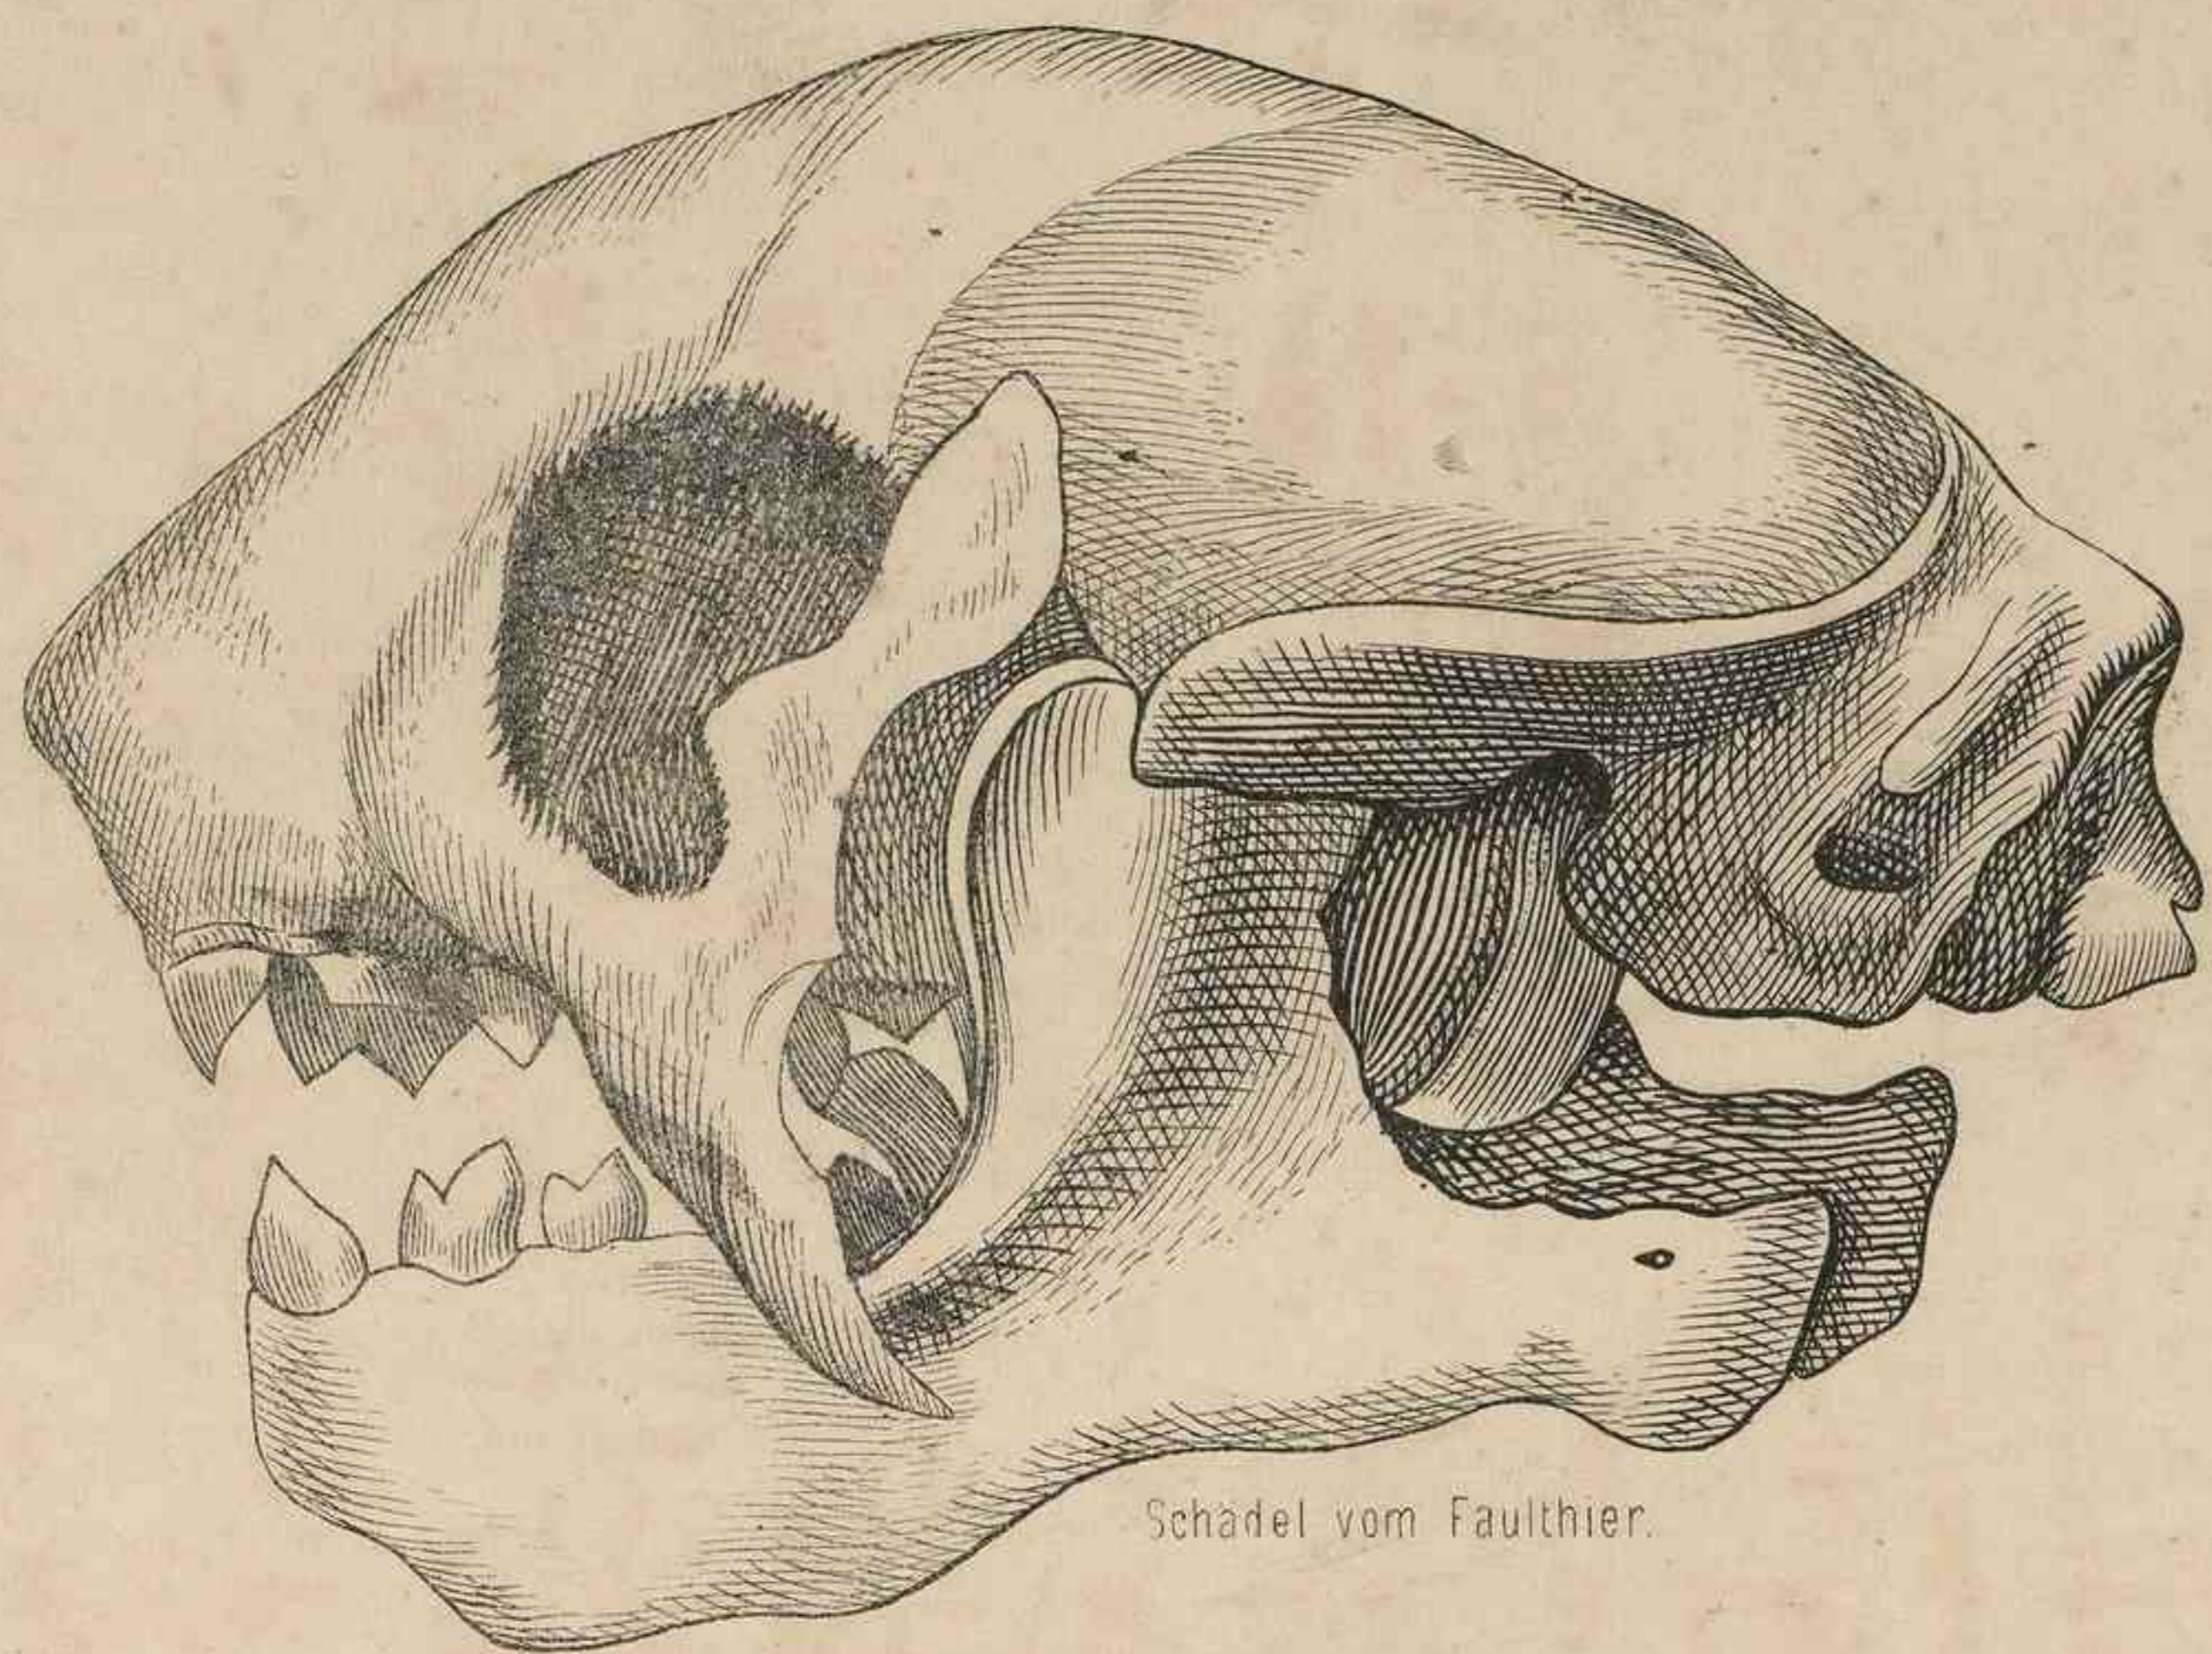

VII.
Thiertypen (Säugethiere).
Bahnrarm (Edentaten).

VIII. Ordnung.
Die Klammerthiere (Tardi gradal).
Das dreizehige Faulthier. Ai (Bradypus tritaectylus).