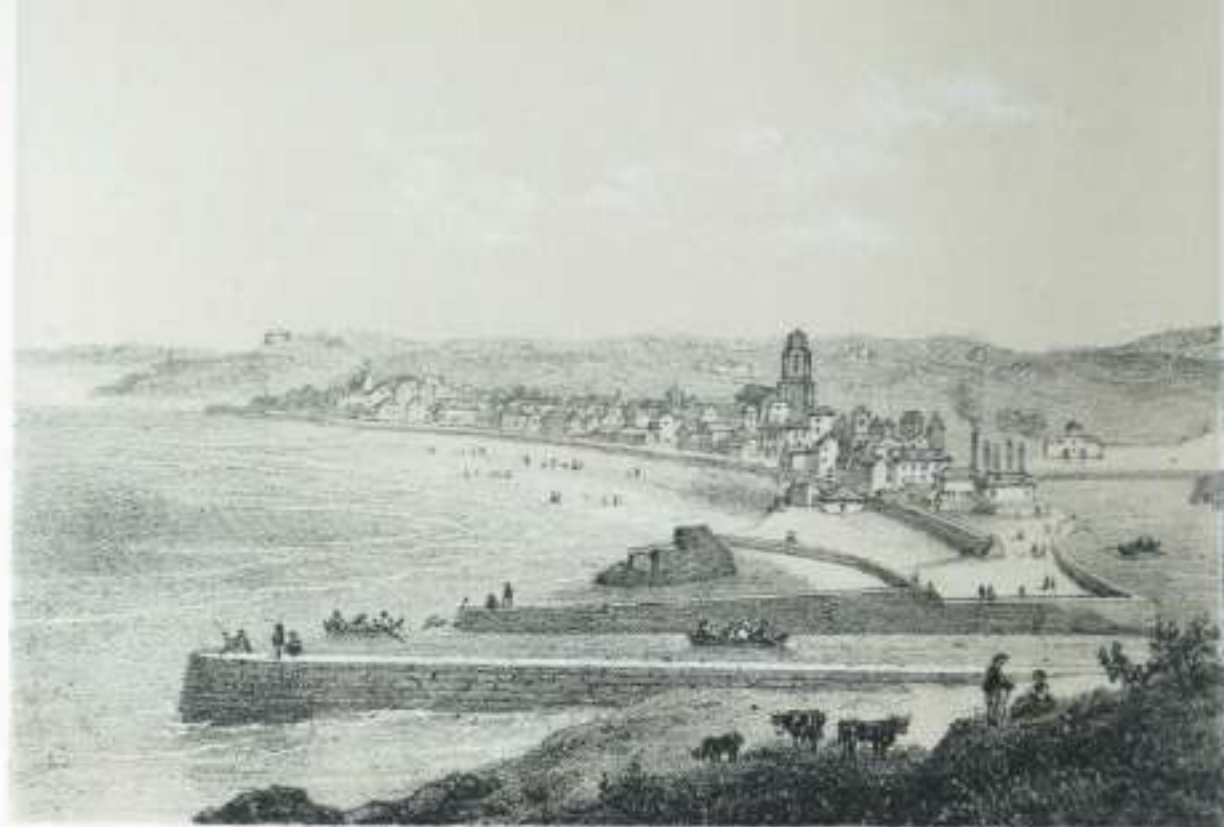

VUES
DES
BASSES-PYRÉNÉES

M-38014

R-42947

13TV
21634

View of Pau, France, showing the Statue of Henri IV in the foreground, the city buildings in the middle ground, and the Pyrenean mountains in the background.

PAU, VUE DE JURANÇON.

ENTRÉE DU CHÂTEAU DE PAU

BAYONNE, VUE DU THEATRE.

VUE DU PONT D'ORTHEZ

EGLISE & COUVENT DE BETHARAM

PORTAIL DE LA CATHÉDRALE DE BAYONNE.

LE CHATEAU-VIEUX A BAYONNE

PONT DE BEHOBIE SUR LA BIDASSOA

LE PAS DE ROLAND. PRÈS CAMBO

PONT SUSPENDU. (VALLEE DE LACIA) A CAMBO

L'ÉTABLISSEMENT DES EAUX CHAUDES.

L'ENTRÉE DES EAUX - BONNES.

PIC DU MIDI D'OSSAU. VUE PRISE DU 3^e PLATEAU DE BIOUS-ARTIGUES.
(2885 mètres)

VUE GÉNÉRALE DE ST JEAN DE LUZ.

LES BAINS & FORT SOCOA ST JEAN DE LUZ.

LE CHATEAU DE L'INFANTE A S^T JEAN DE LUZ.

ENTREE DU PORT DE S^T JEAN A LUZ.