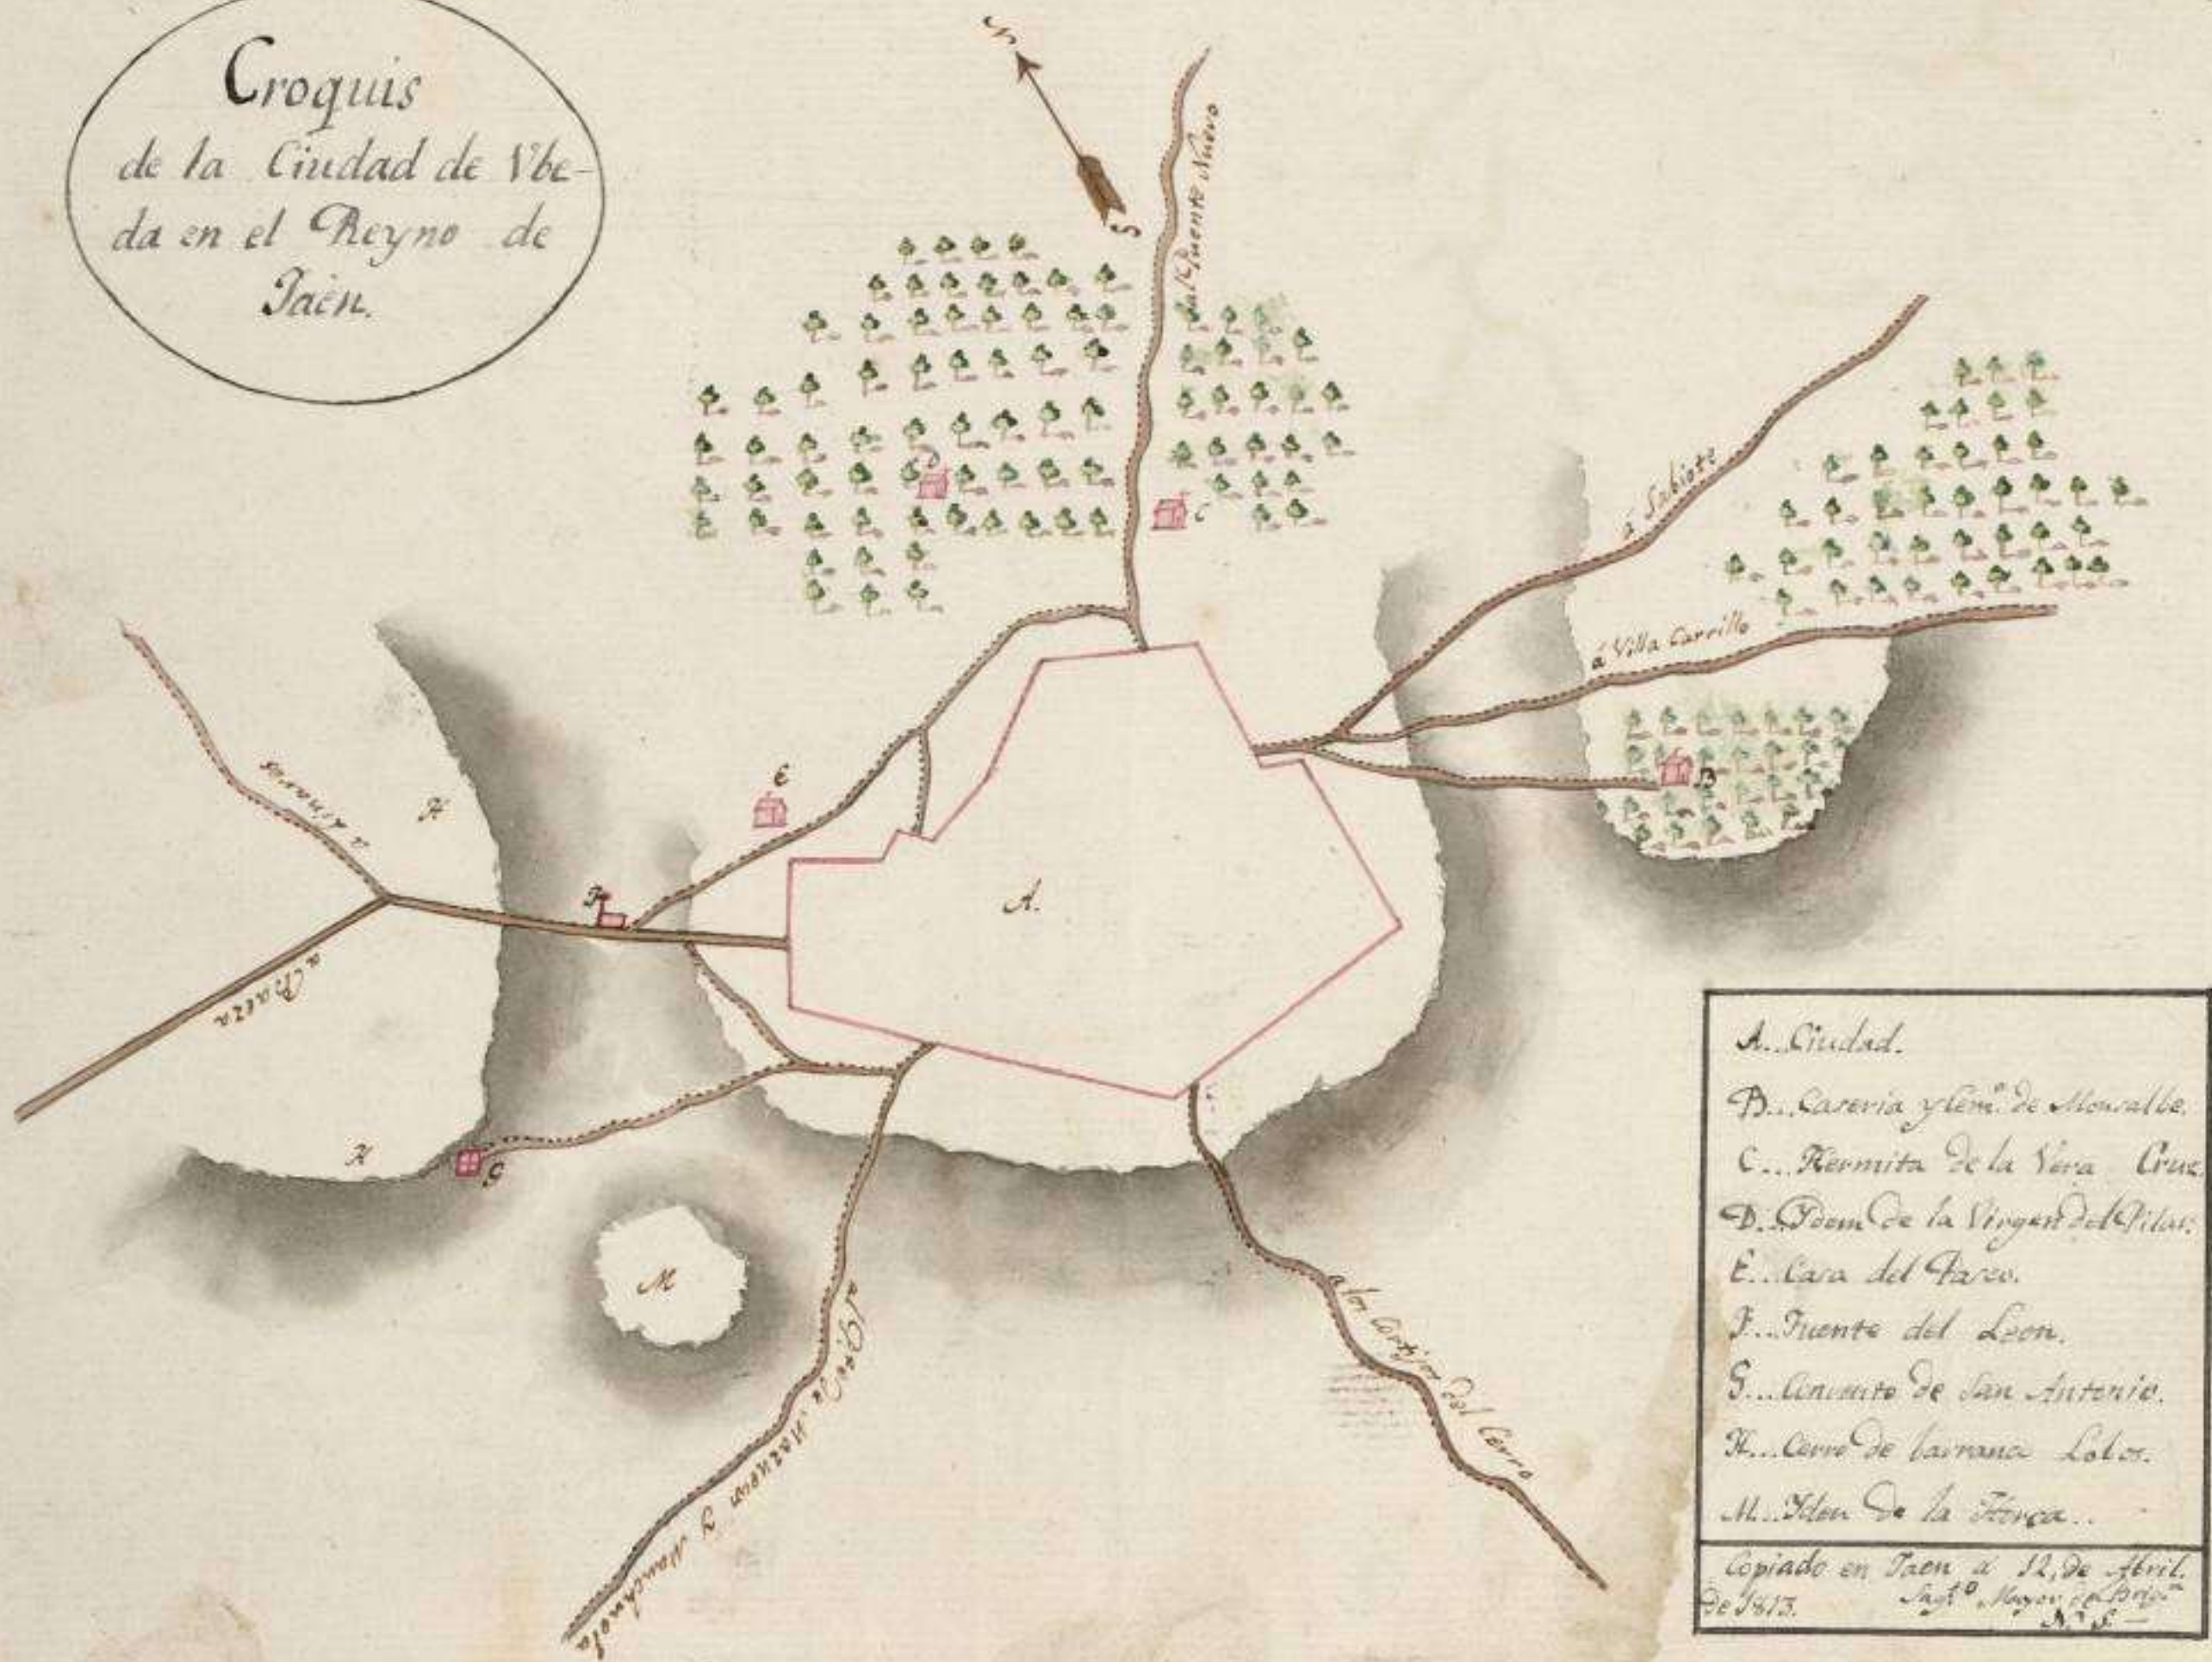

Croquis
de la Ciudad de Ubeda
en el Reyno de Jaen.

- A... Ciudad.
 - B... Caseria y tem.^o de Moncalbe.
 - C... Hermita de la Vera Cruz.
 - D... Poem de la Virgen del Pilat.
 - E... Casa del Parco.
 - F... Fuente del Leon.
 - G... Convento de San Antonio.
 - H... Cerro de la manana Lobos.
 - M... Iden de la Forza.
- Copiado en Jaen a 12 de Abril.
De 1815. Justo Mayor y Comisario