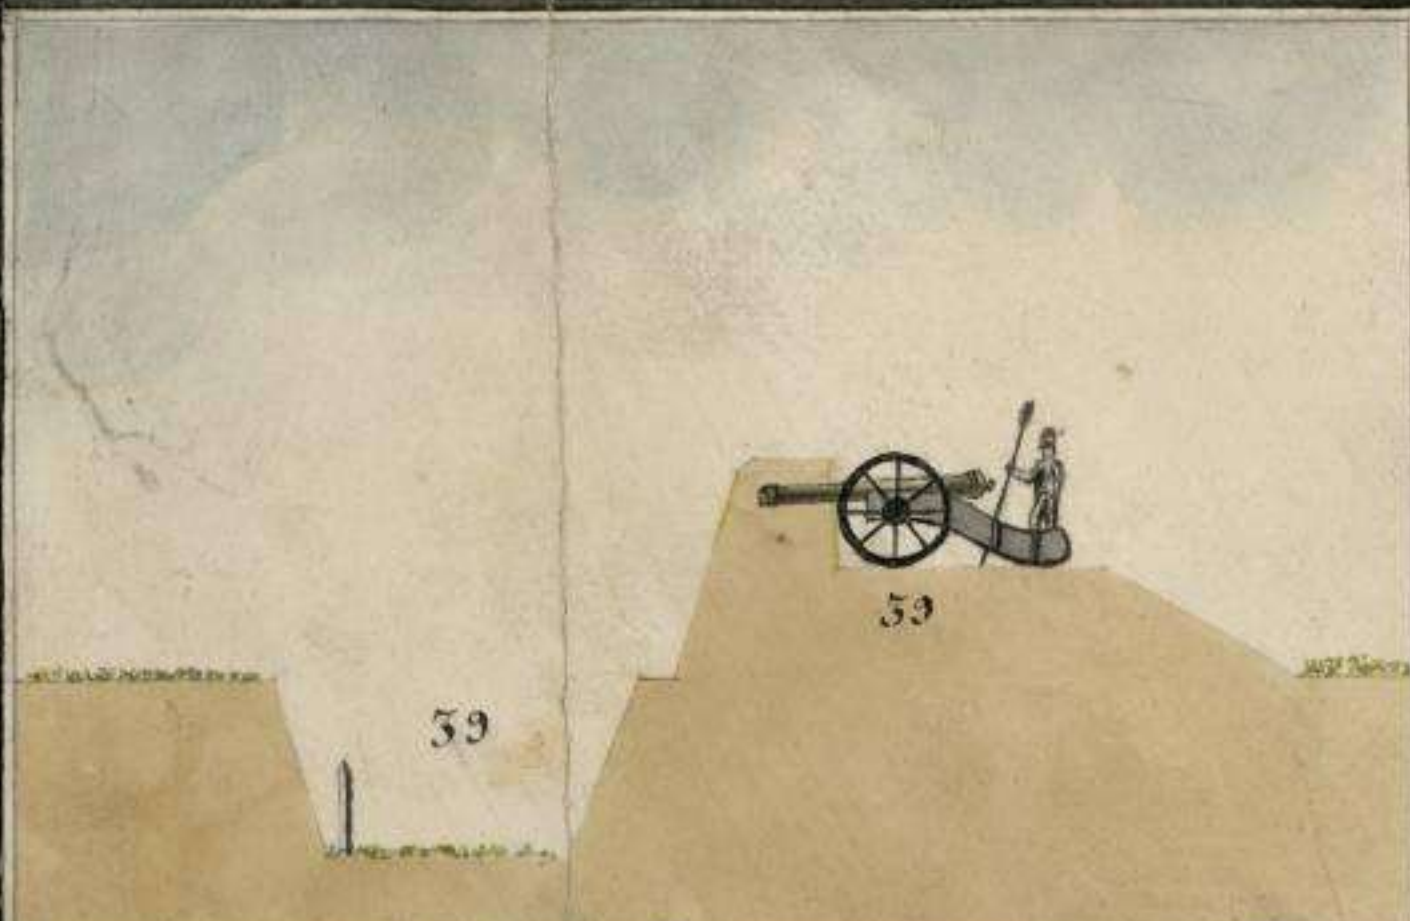

PLANO DE LAS FORTIFICACIONES DEL RETIRO EN MADRID.

1. N.^o Fabrica de la China.....
2. Baterias que rodean a la China.....
3. Baterias que miran al Campo.....
4. Baterias que rodean al Observatorio.....
5. Baterias del Observatorio grande.....
6. Casa del Panton y sus fortificaciones.....
7. Los basias y sus baterias.....
8. Puente lebrador y sus fortificaciones.....
9. Baterias que miran a el Cerro grande.....
10. Baterias que miran a el Campo.....
11. Baterias que miran a el Campo.....
12. N.^o Baluarte.....
13. Baterias que mira en angulo a el Campo.....
14. Planta del Palacio de Buen Retiro.....
15. Caballo de Bronce.....
16. S.^o Granero.....
17. El Museo.....
18. Jardin Botanico.....
19. Puerta de Archa.....
20. Encacada que corta el Paso de Archa.....
21. Convento de Archa.....
22. Baterias construida en el camino.....
23. Camisio de Balloca.....
24. Baluarte a espaldas de la cerca del Retiro.....

25. Otro Baluarte en la misma linea.....
26. Otro Baluarte en la misma linea donde esta la una Archa.....
27. Camino de Alcalá.....
28. Ermitas en varias direcciones.....
29. Plaza de los Toros.....
30. Puerta de Alcalá.....
31. El Retiro.....
32. Puerta de las Caballerias Reales.....
33. Puente de Reales y su Puente.....
34. Puente de S.^o Jeronimo.....
35. Subida a el Retiro.....
36. Puente del Museo.....
37. Las quatro fuentes.....
38. Las Delicias.....
39. Seccion de la Baterias y Puente lebrador, graneria, y Centinela.....
40. Seccion de la Baterias y Plataforma de la Artilleria.....
41. Cerro grande y Rio.....
42. Puente de la Iglesia y Casas del Retiro.....
43. Cerro chico.....
44. Jardines del Retiro.....
45. Casa de Pizarra.....
46. Puente que va a la Calle de Alcalá.....
47. Calle de Archa.....
48. Ermitas que va a el Cerro grande.....

Escala de 100 200 300 400 500 600 700 800 900 1000 Pies Castellanos

Escala de 100 200 300 400 500 600 700 800 900 1000 Pies Castellanos

Escala de 100 200 300 400 500 600 700 800 900 1000 Pies Castellanos