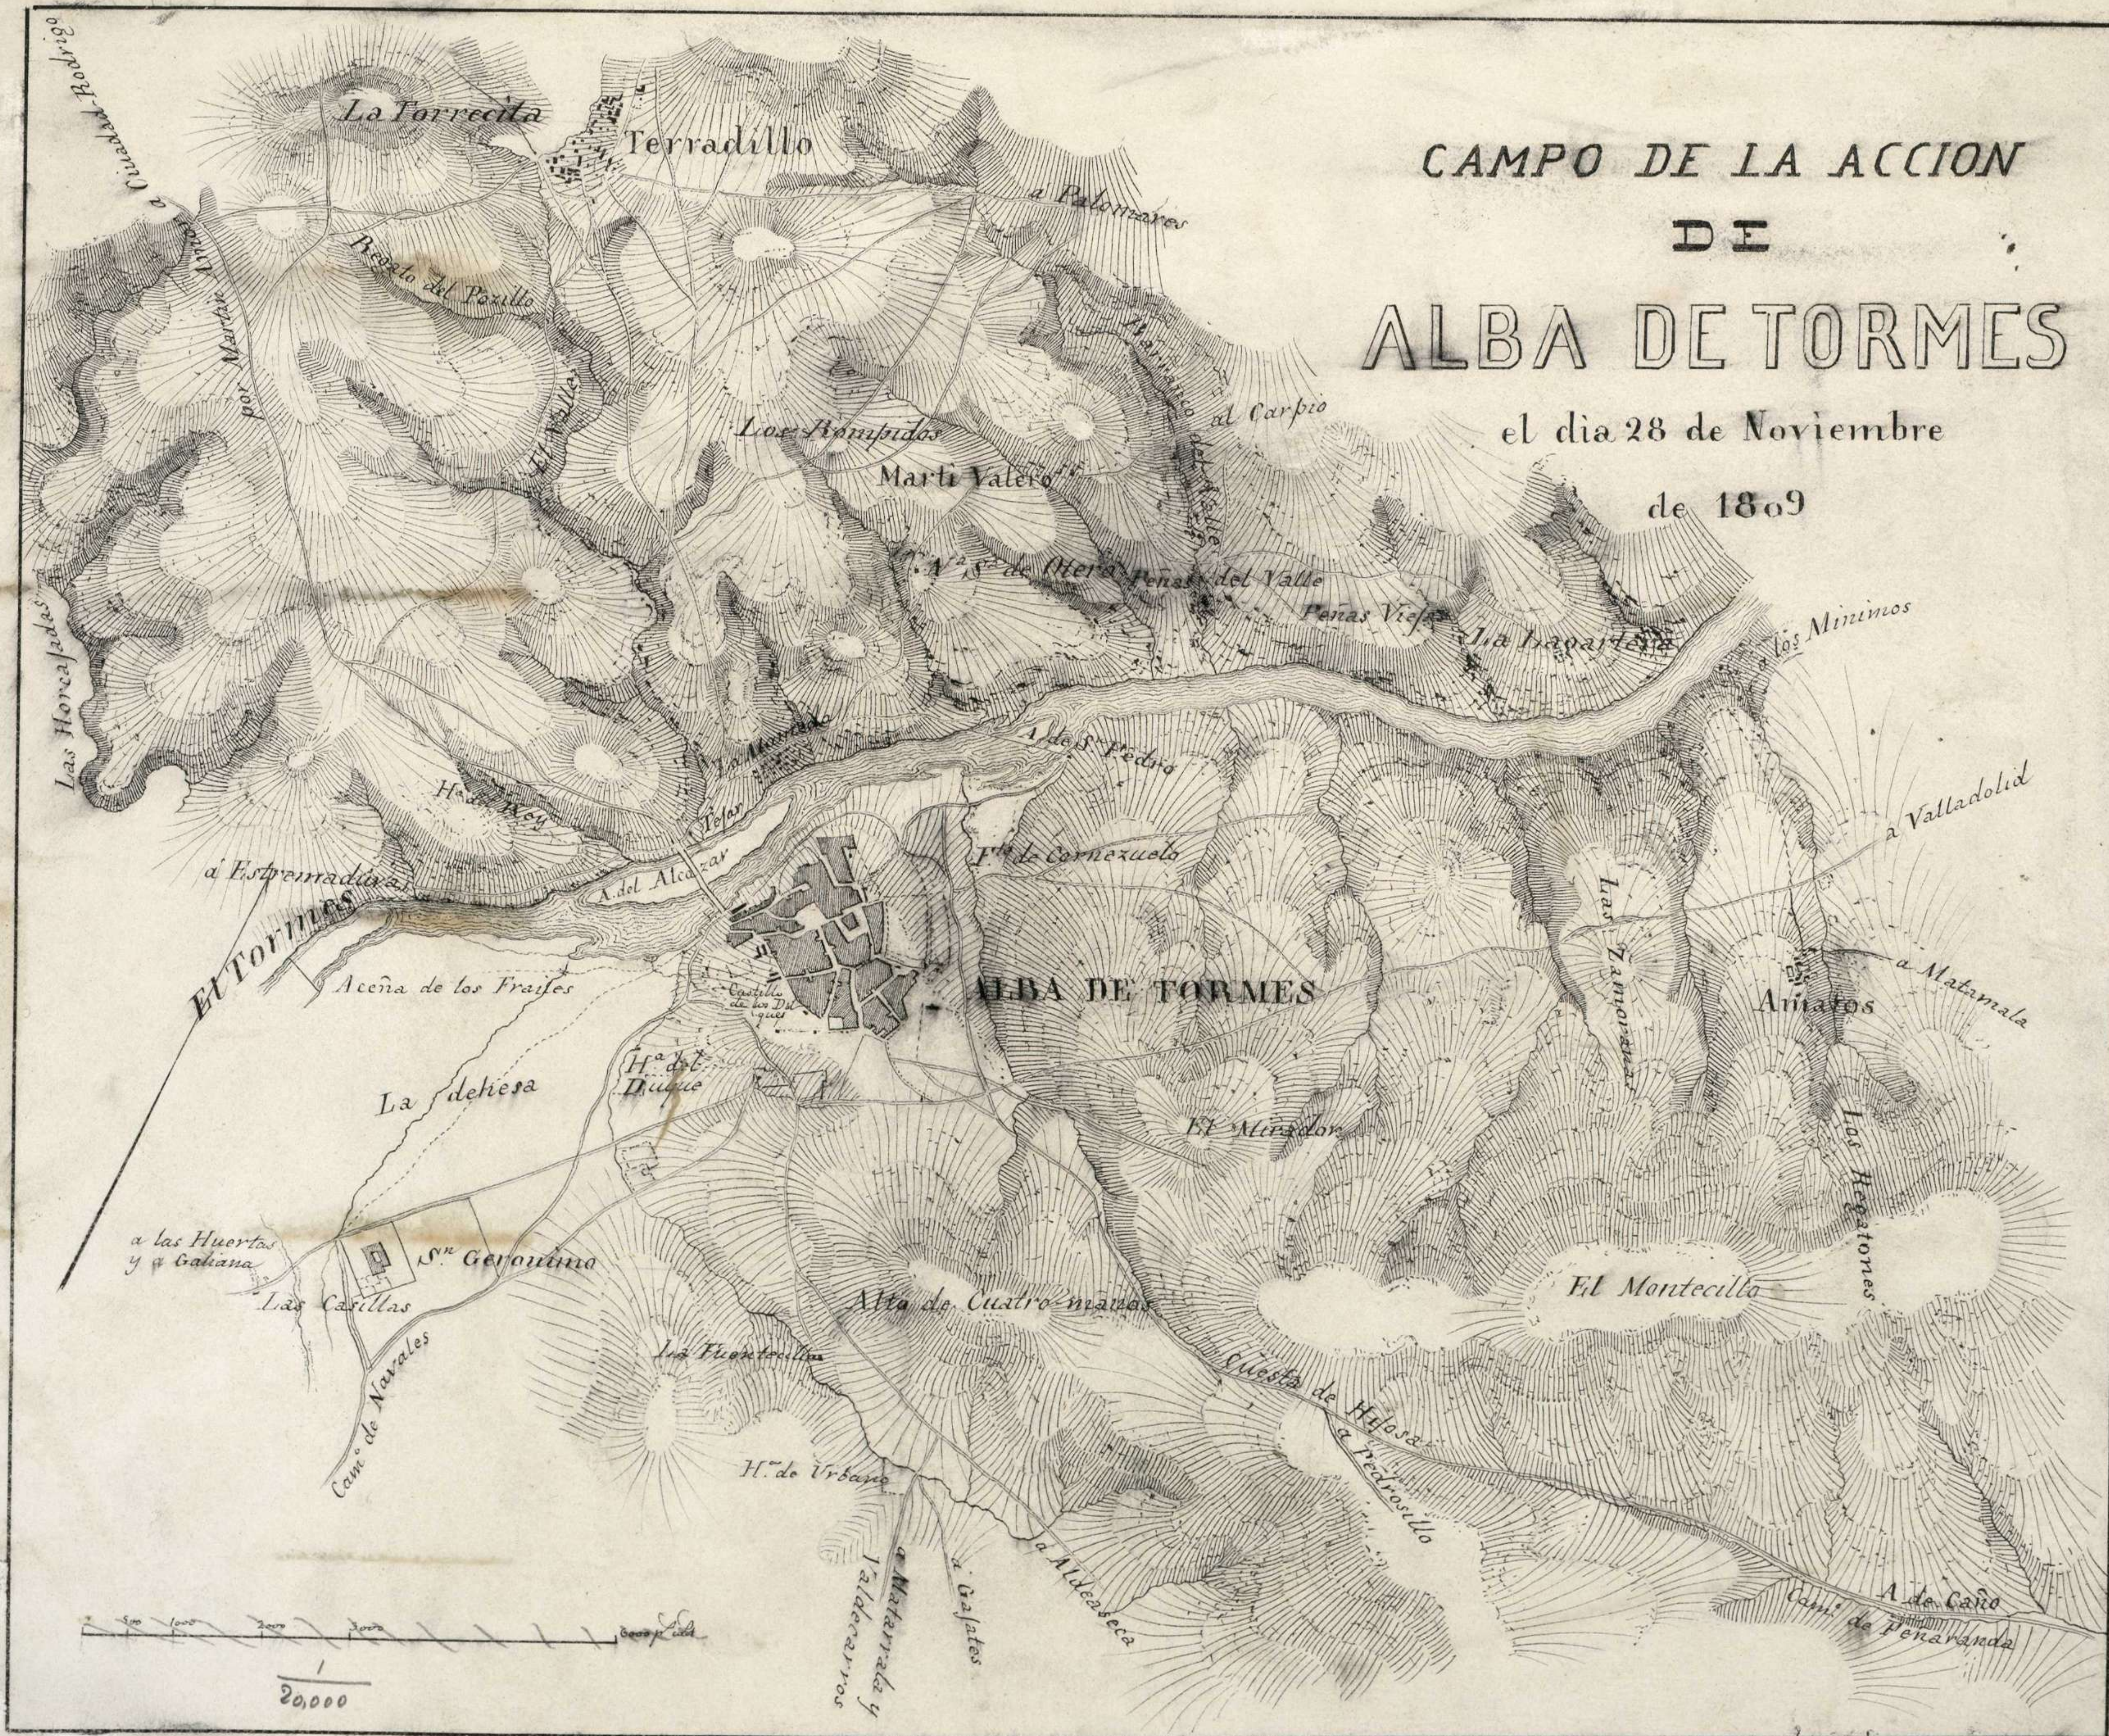

CAMPO DE LA ACCION
DE
ALBA DE TORMES

el dia 28 de Noviembre
de 1809

Las Horcajadas
por Martini
a Ciudad Real

EL TORMES
a Estremadura

a las Huertas
y a Galana

Las Casillas

Camino de Navales

0 500 1000 2000 3000
20,000

a Matarrala y
Valdecarros

a Galates

a Aldeaseca

Camino de Penaranda
A de Caño