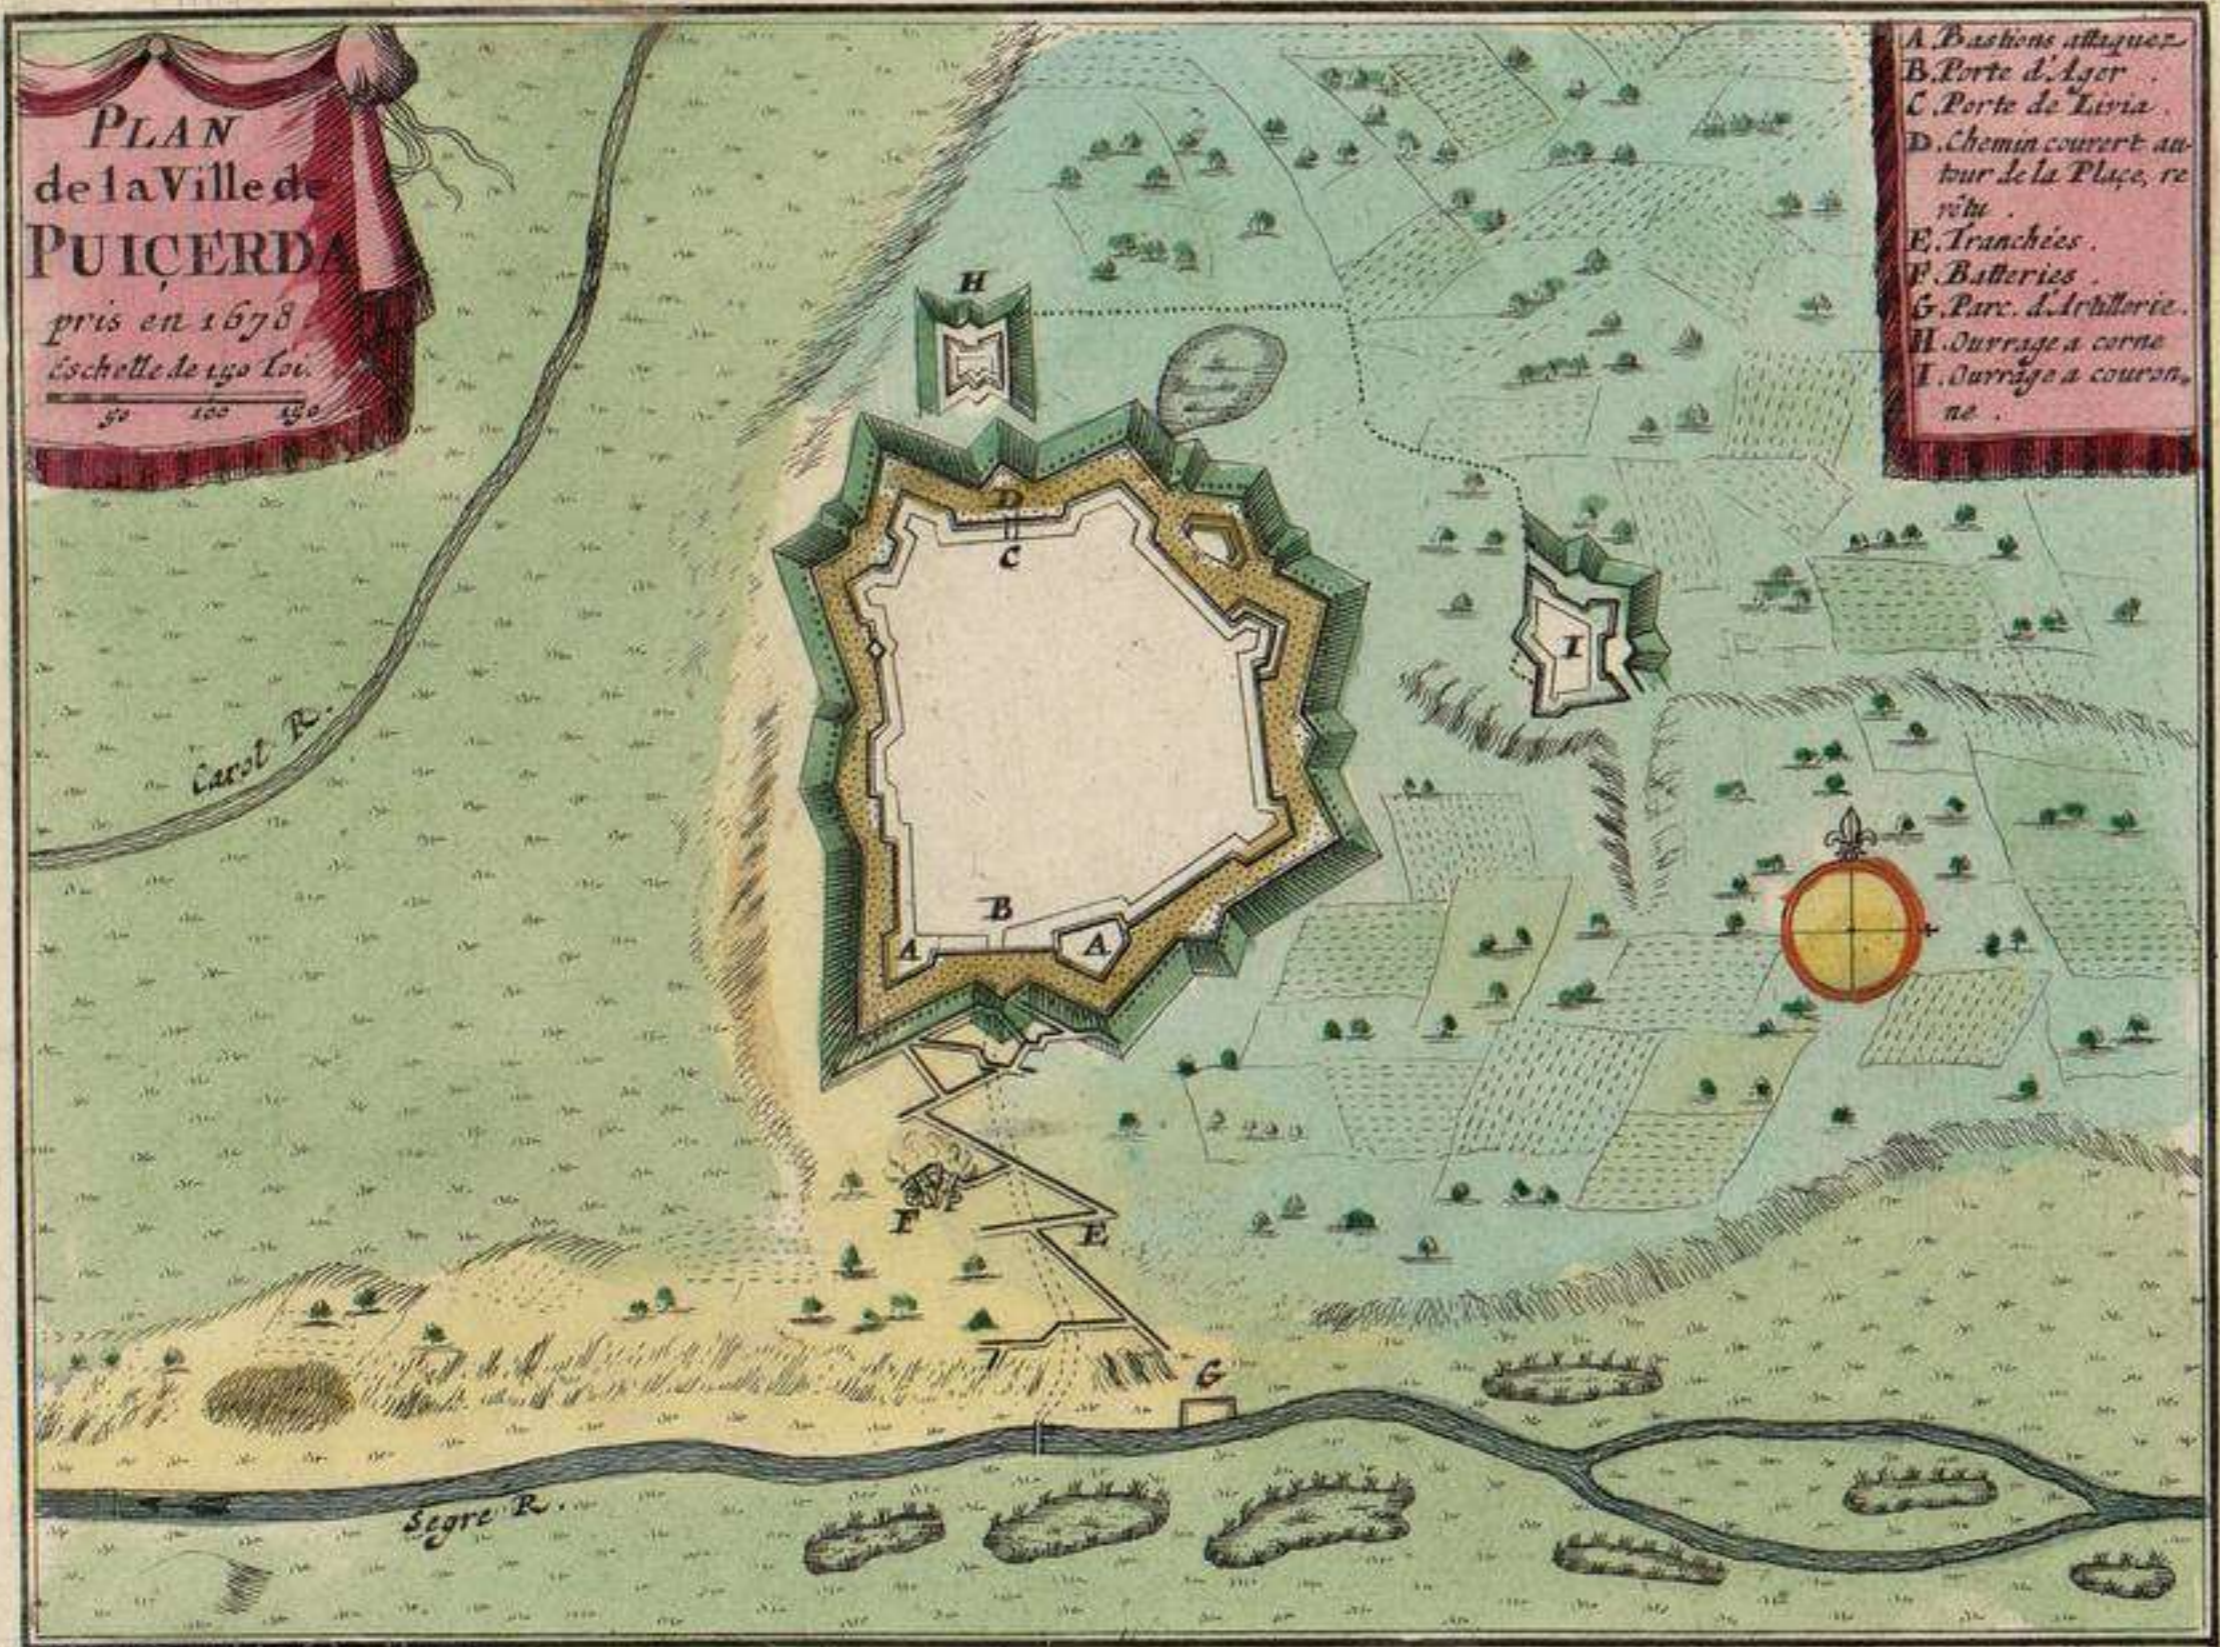

A1713

PLAN
de la Ville de
PUICERDA
pris en 1678
Echelle de 150 Toi.

A. Bâtiions attaquez.
B. Porte d'Ager.
C. Porte de Livia.
D. Chemin couvert au-
tour de la Place, re-
vêtu.
E. Tranchées.
F. Batteries.
G. Parc d'Artillerie.
H. Ouvrage a corne.
I. Ouvrage a couron-
ne.