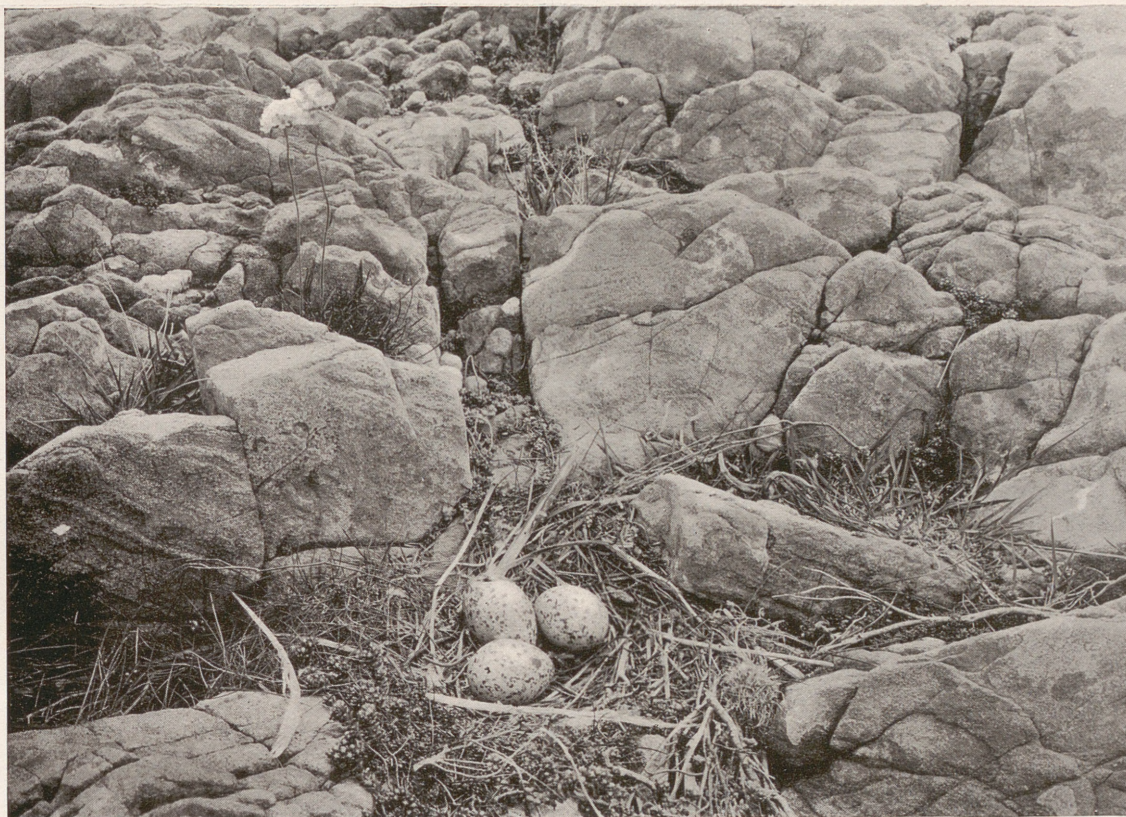

HÆMATOPUS OSTRALEGUS

NEST AND EGGS OF
OYSTER-CATCHER

NID ET ŒUFS DE
L'HUITRIER

NEST UND EIER DES
AUSTERNFISCHERS

H. Holroyd Mills, Photo.