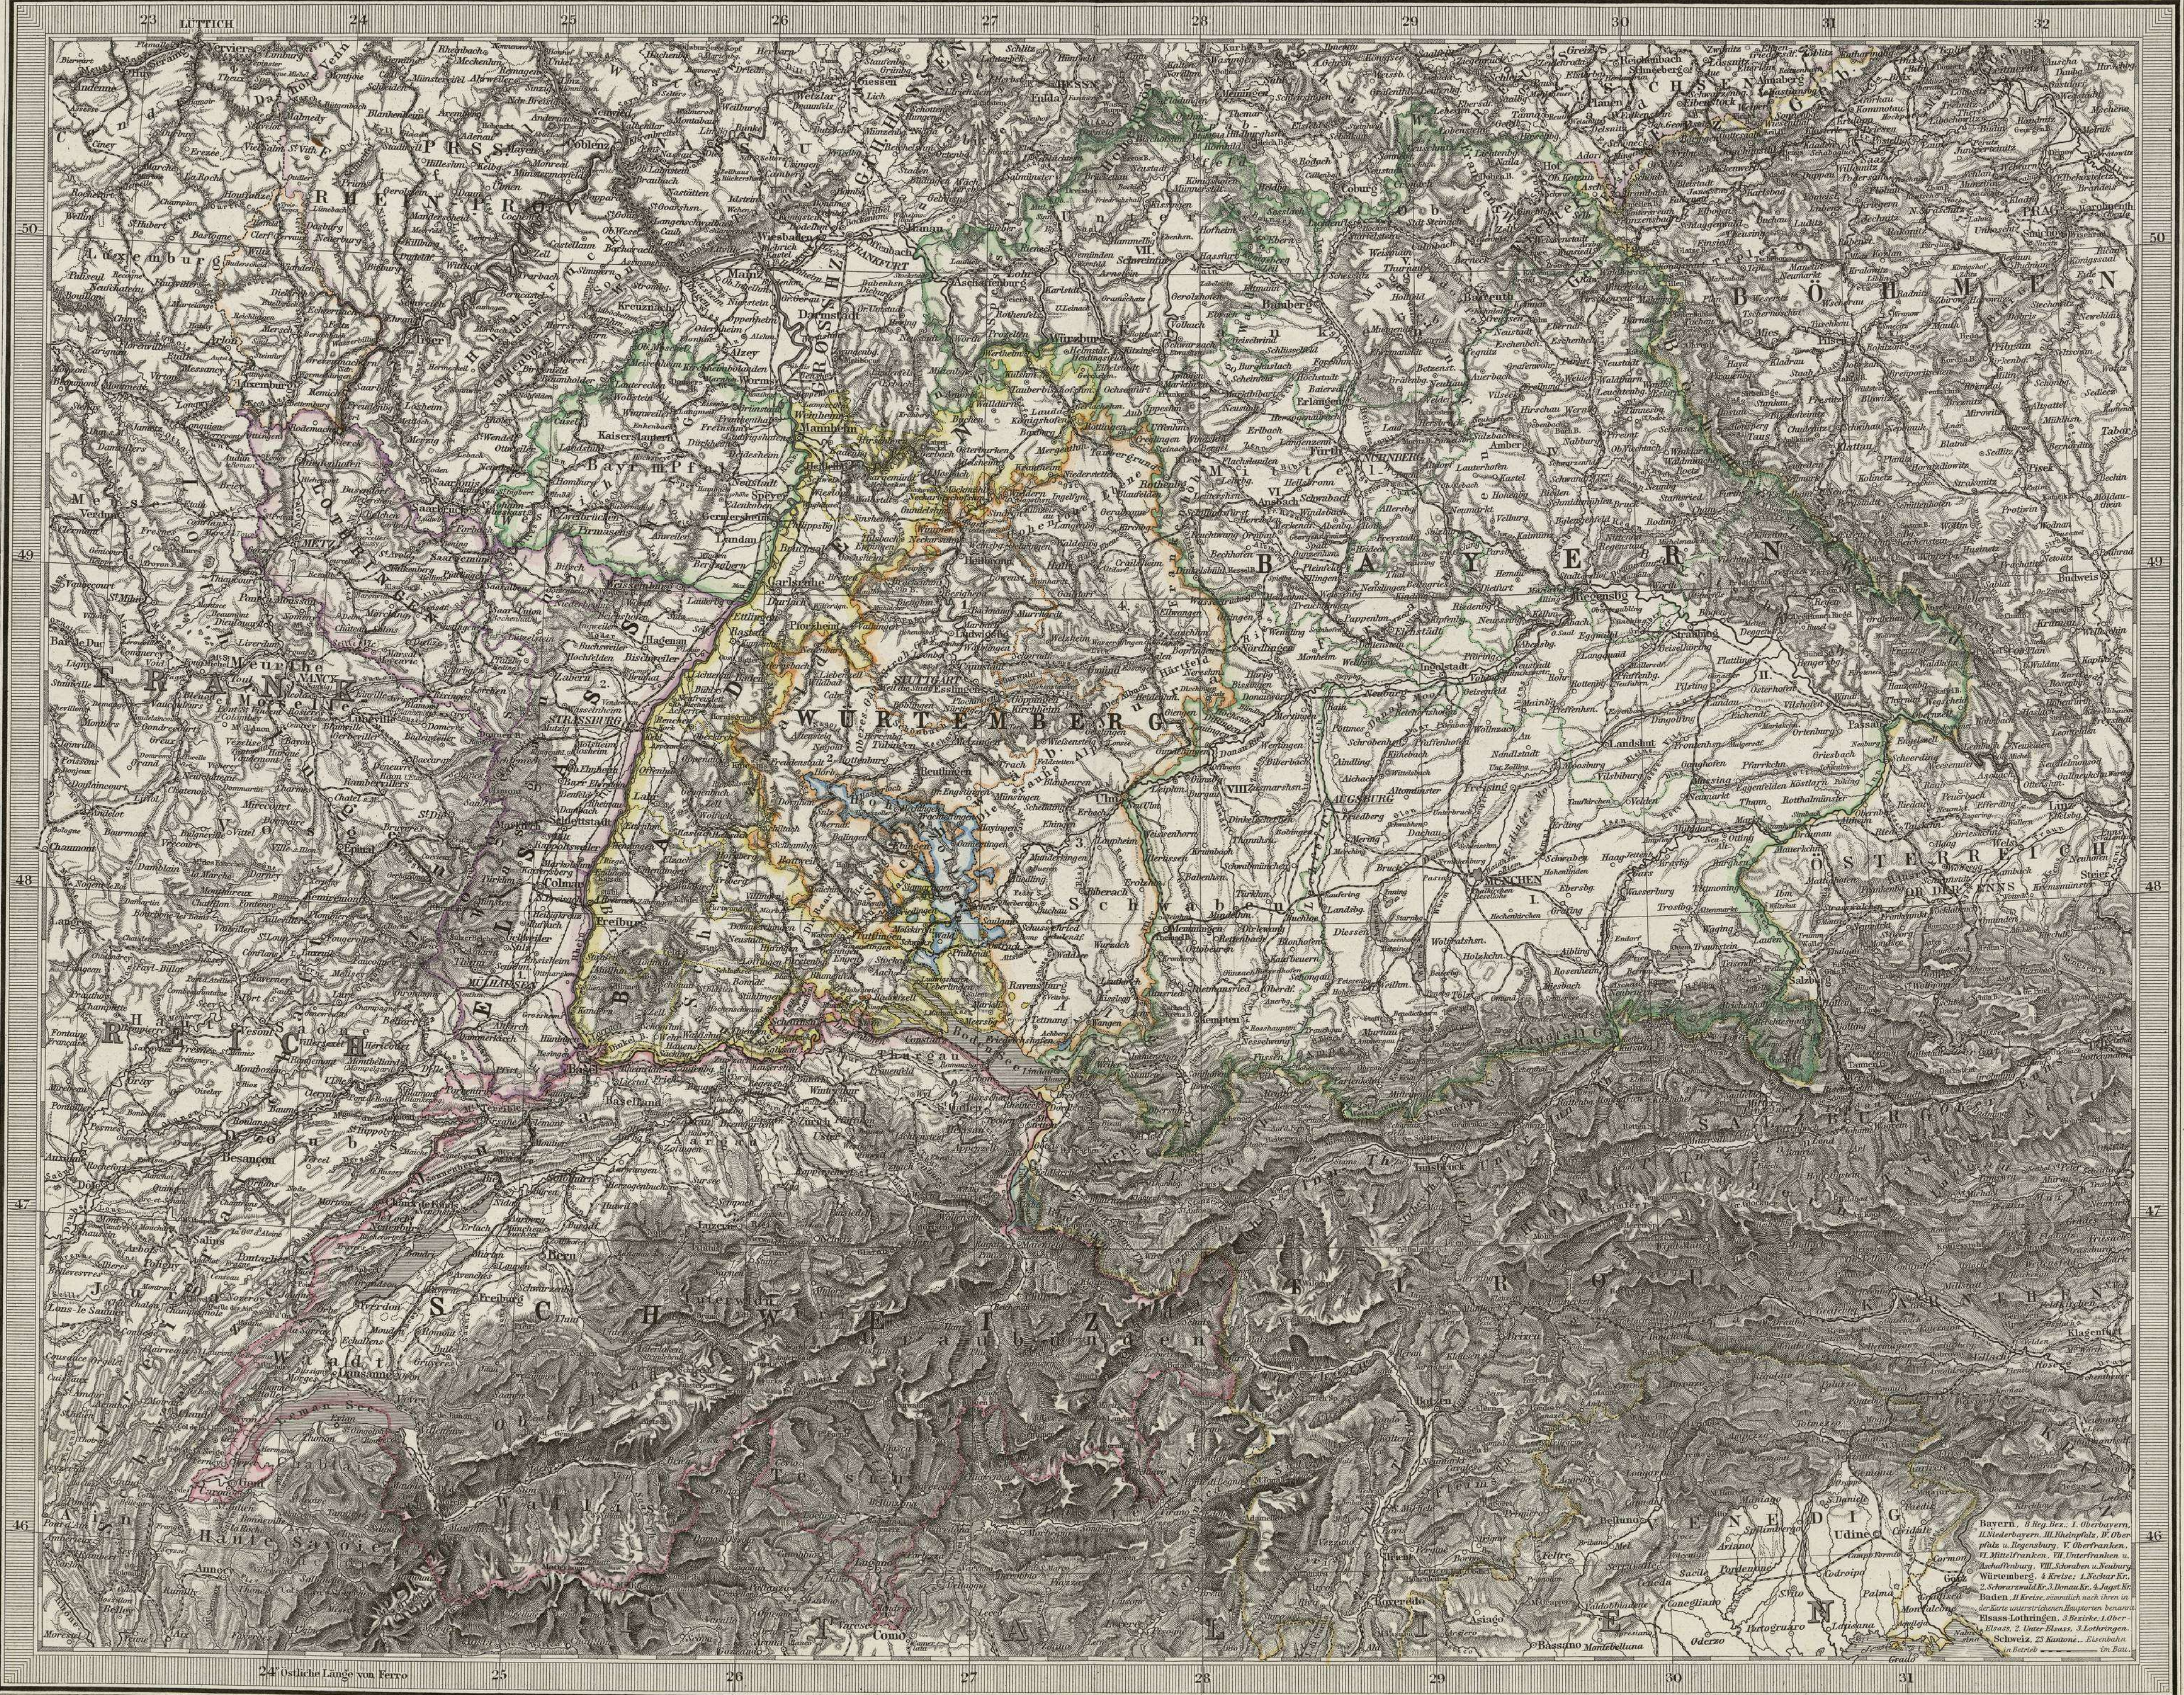

# SÜD-WESTLICHES DEUTSCHLAND UND DIE SCHWEIZ.

Übersicht

Bearbeitet von C. Vogel.

STIELER'S HAND-ATLAS. N<sup>o</sup> 22.

1:1.850.000.  
Kilometer, 11,132 1/2 Meilen

GOTHA: JUSTUS PERTHES.  
1879.

1:1.850.000.  
Deutsche Meilen, 11 1/2 Meilen