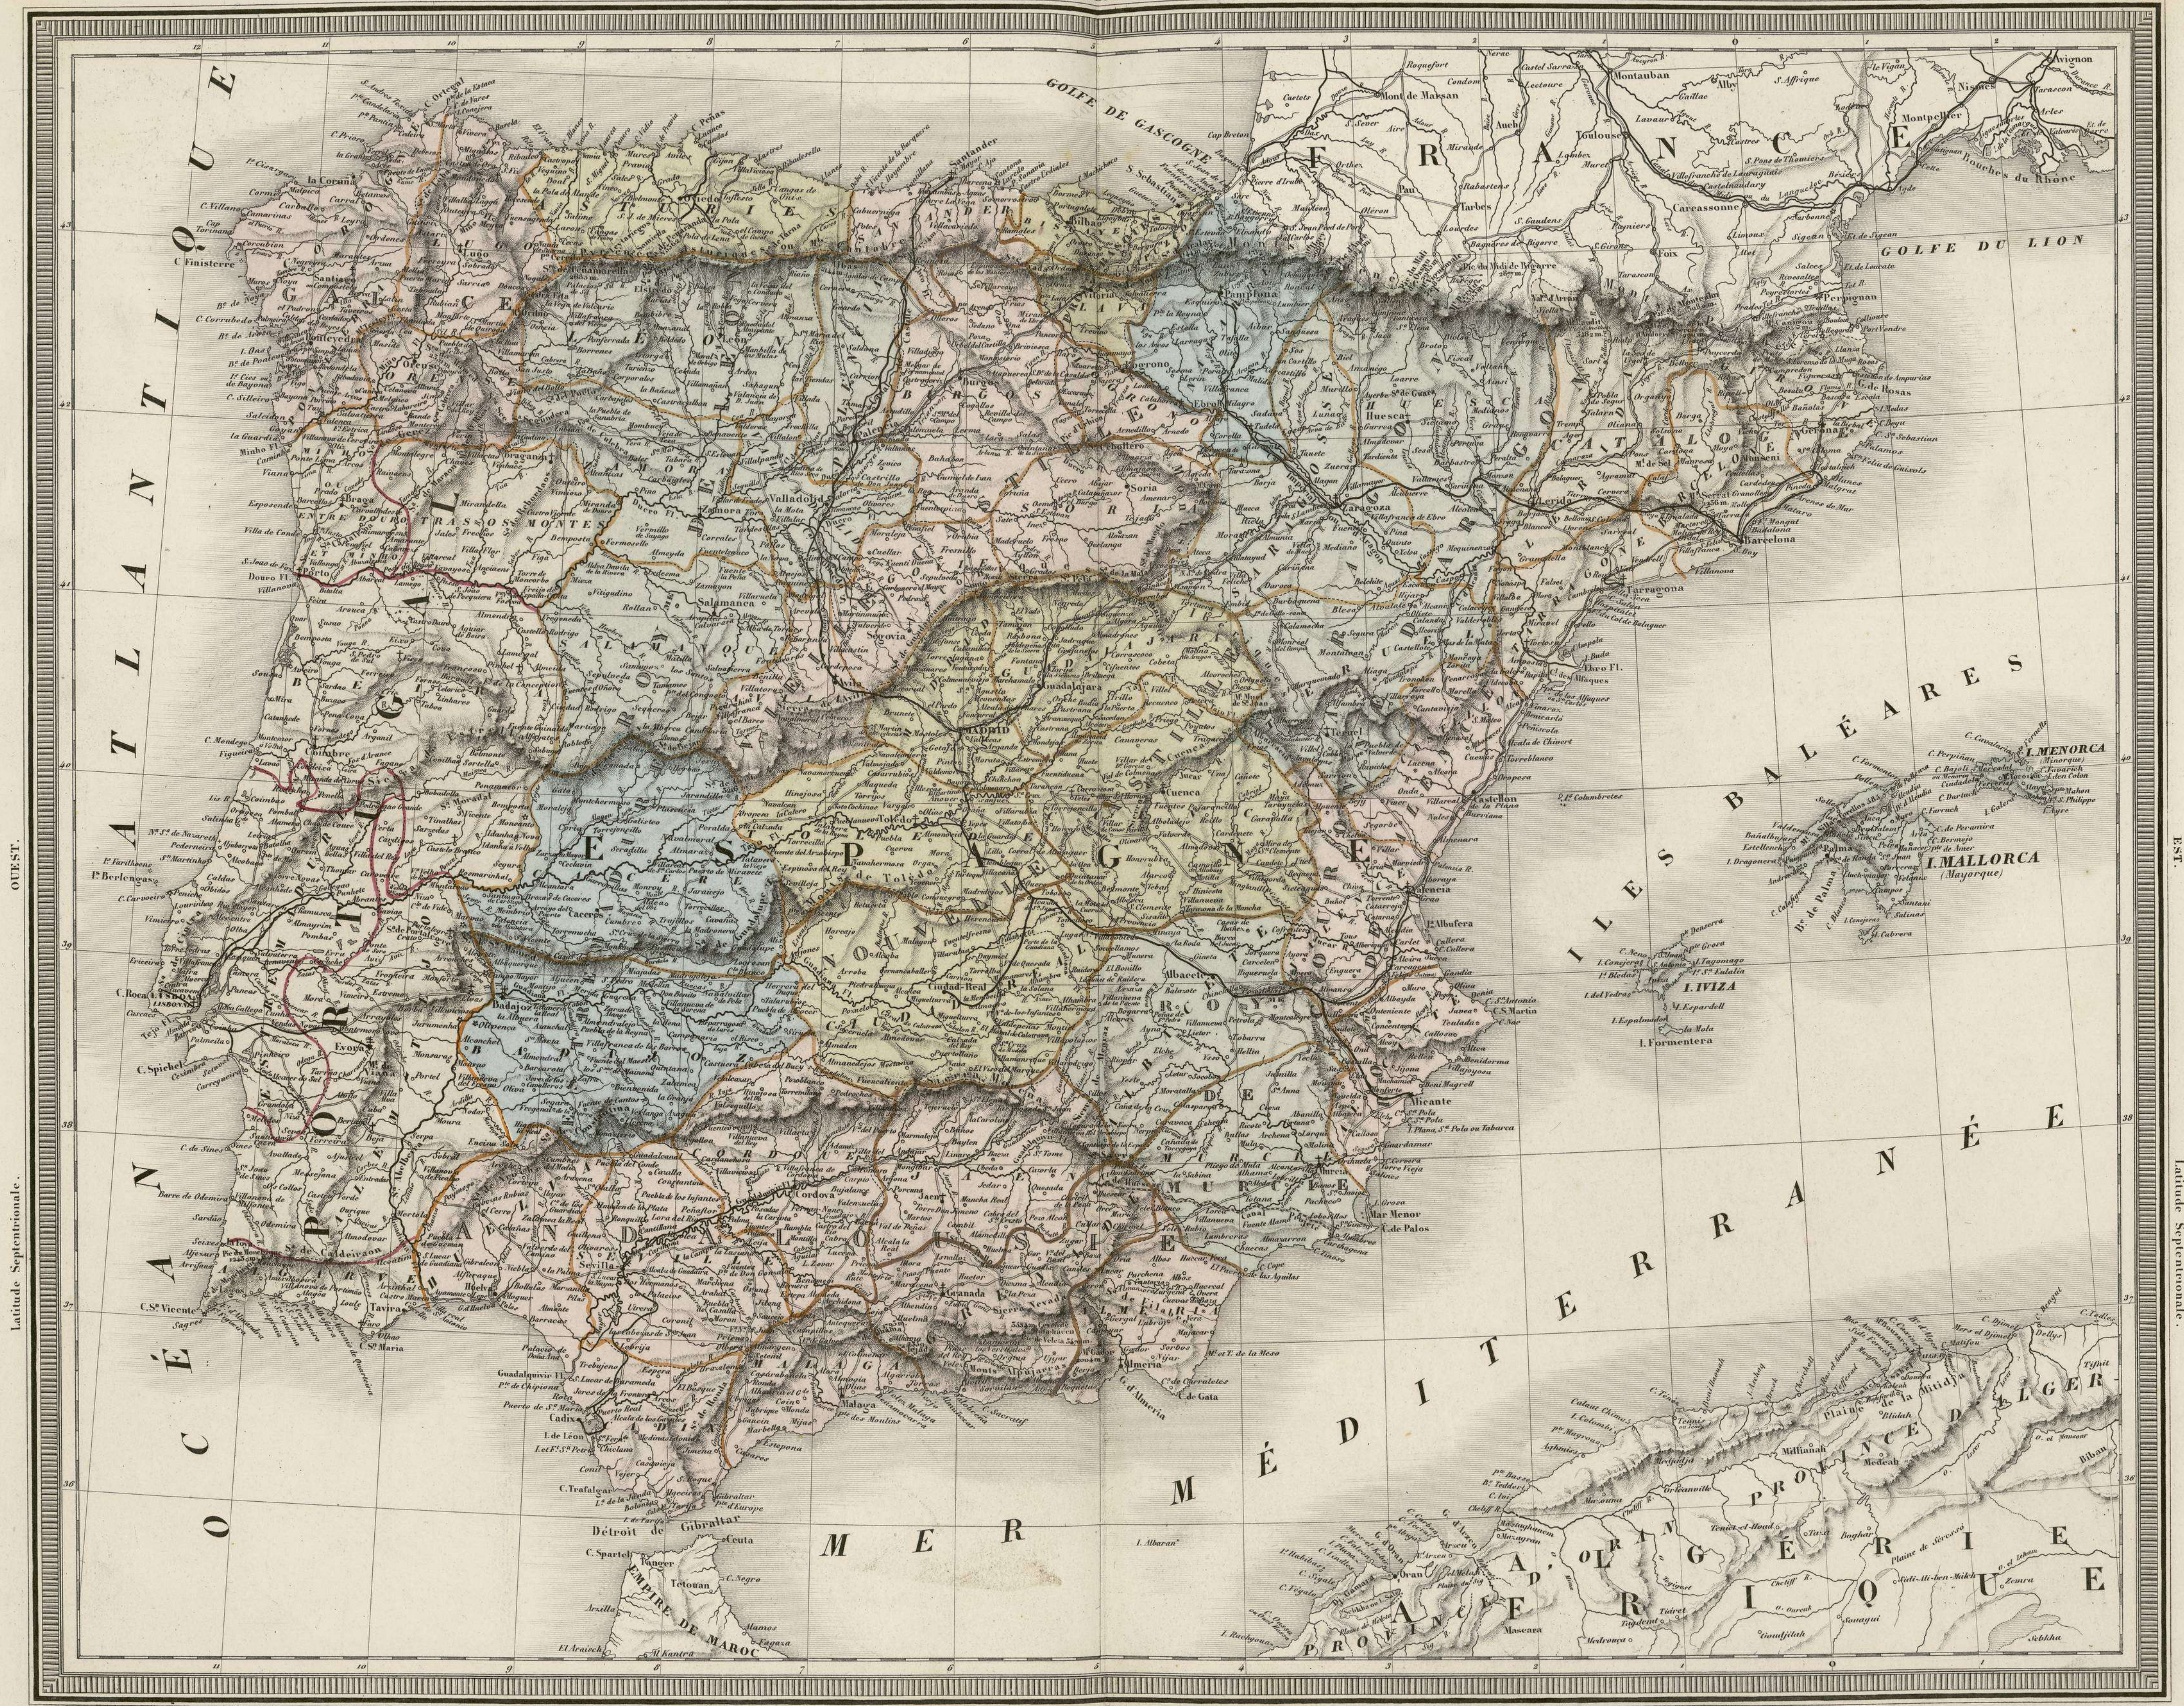

ESPAGNE & PORTUGAL.

NORD.

Latitude Septentrionale.

Latitude Septentrionale.

Longitude à l'Occident du Méridien de Paris.

Longitude à l'Orient du Méridien de Paris.

Échelles de mesure : Lignes d'Espagne de 20 au Degré, Lignes de Portugal de 18 au Degré, Lignes communes de France de 25 au Degré, Myriamètres de 2 au Degré.

Chemins de fer terminés, en construction.

Publié par Furne, à Paris.