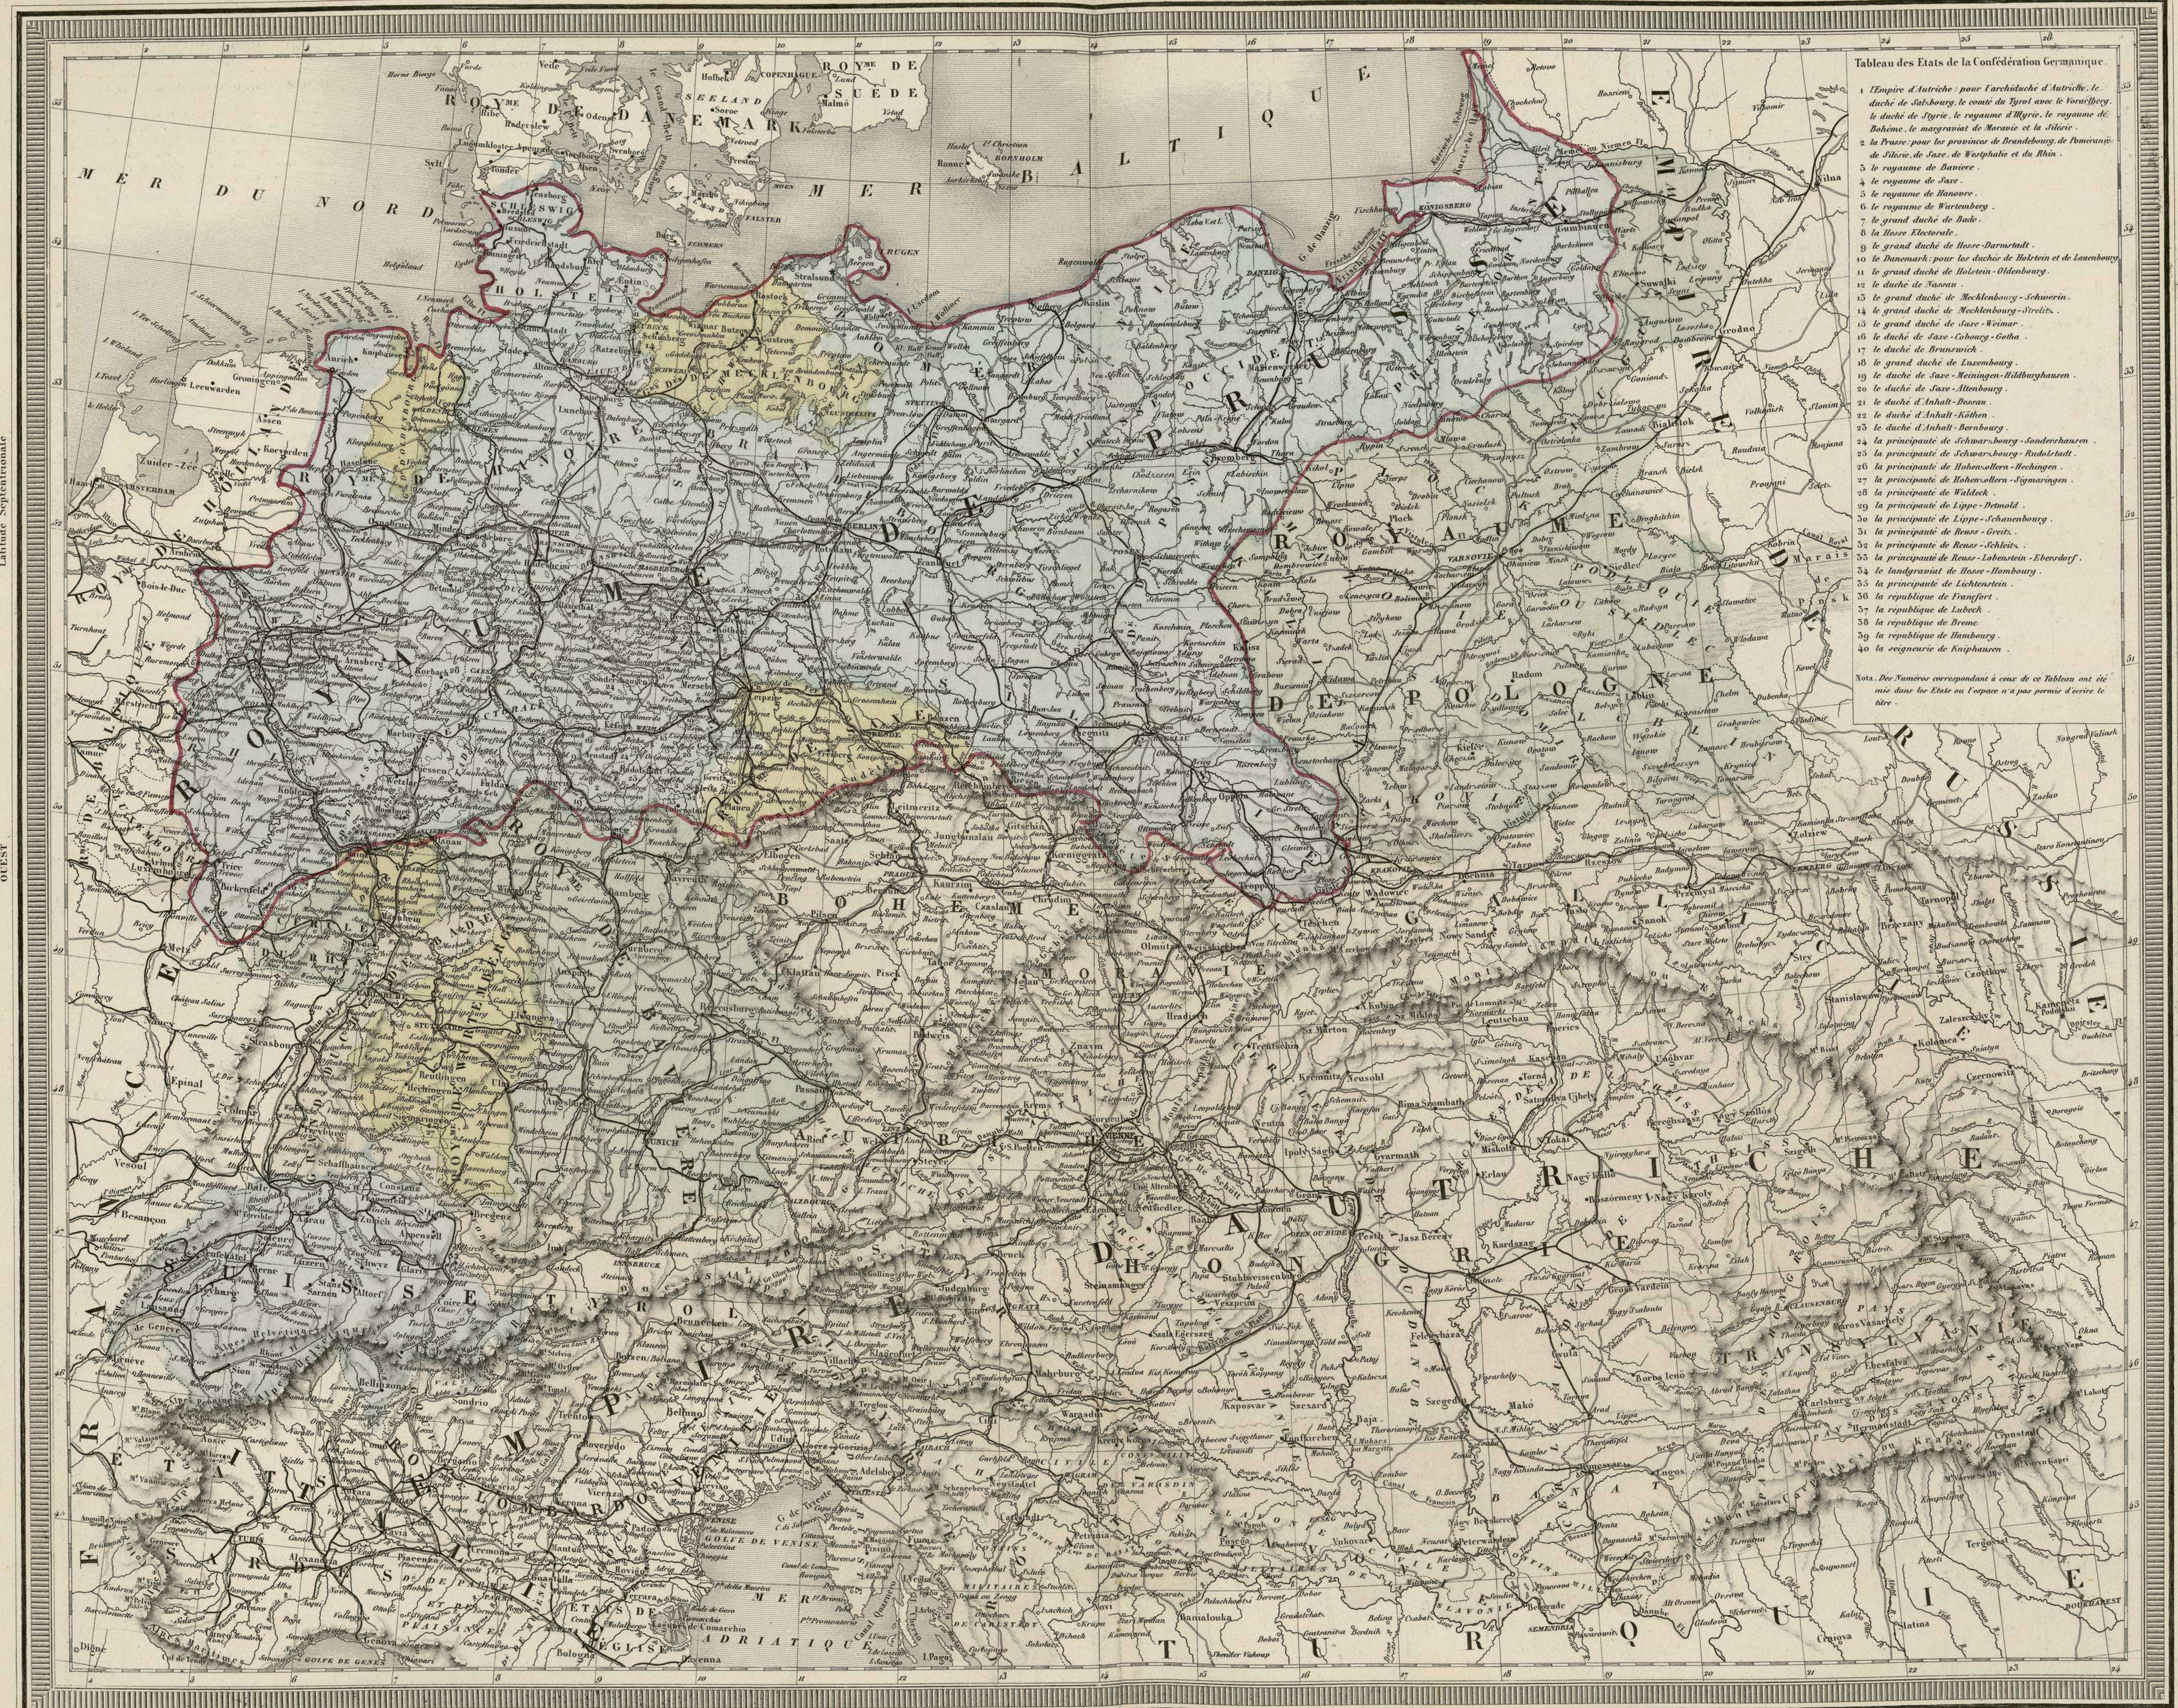

1. 1 l'Empire d'Autriche; pour l'archiduché d'Autriche, le duché de Salzbourg, le comté de Tyrol avec le Vorarlberg, le duché de Styrie, le royaume d'Illyrie, le royaume de Bohême, le margraviat de Moravie et la Silésie.
2. 2 la Prusse; pour les provinces de Brandebourg, de Poméranie, de Silésie, de Saxe, de Westphalie et du Rhin.
3. 3 le royaume de Bavière.
4. 4 le royaume de Saxe.
5. 5 le royaume de Hanovre.
6. 6 le royaume de Wurtemberg.
7. 7 le grand duché de Bade.
8. 8 la Hesse Electorale.
9. 9 le grand duché de Hesse-Darmstadt.
10. 10 le Danemark; pour les duchés de Holstein et de Lauenbourg.
11. 11 le grand duché de Holstein-Oldenbourg.
12. 12 le duché de Nassau.
13. 13 le grand duché de Mecklenbourg-Schwerin.
14. 14 le grand duché de Mecklenbourg-Strelitz.
15. 15 le grand duché de Saxe-Weimar.
16. 16 le duché de Saxe-Cobourg-Gotha.
17. 17 le duché de Brunswick.
18. 18 le grand duché de Luxembourg.
19. 19 le duché de Saxe-Meiningen-Hildburghausen.
20. 20 le duché de Saxe-Altenbourg.
21. 21 le duché d'Anhalt-Deesse.
22. 22 le duché d'Anhalt-Köthen.
23. 23 le duché d'Anhalt-Bernbourg.
24. 24 la principauté de Schwarzbourg-Sondershausen.
25. 25 la principauté de Schwarzbourg-Rudolstadt.
26. 26 la principauté de Hohenhausen-Nechtingen.
27. 27 la principauté de Hohenhausen-Sigmaringen.
28. 28 la principauté de Waldeck.
29. 29 la principauté de Lippe-Detmold.
30. 30 la principauté de Lippe-Schaumbourg.
31. 31 la principauté de Reuss-Greiz.
32. 32 la principauté de Reuss-Schleiz.
33. 33 la principauté de Reuss-Lobenstein-Eberdorf.
34. 34 le margraviat de Hesse-Hombourg.
35. 35 la principauté de Lichtenstein.
36. 36 la république de Francfort.
37. 37 la république de Lubeck.
38. 38 la république de Brème.
39. 39 la république de Hambourg.
40. 40 la rogneurie de Anspachou.

Latitude Septentrionale

OUEST

Latitude Septentrionale

EST

Publié par Furne, à Paris.

Longitude à l'Orient sud du Meridien de Paris.