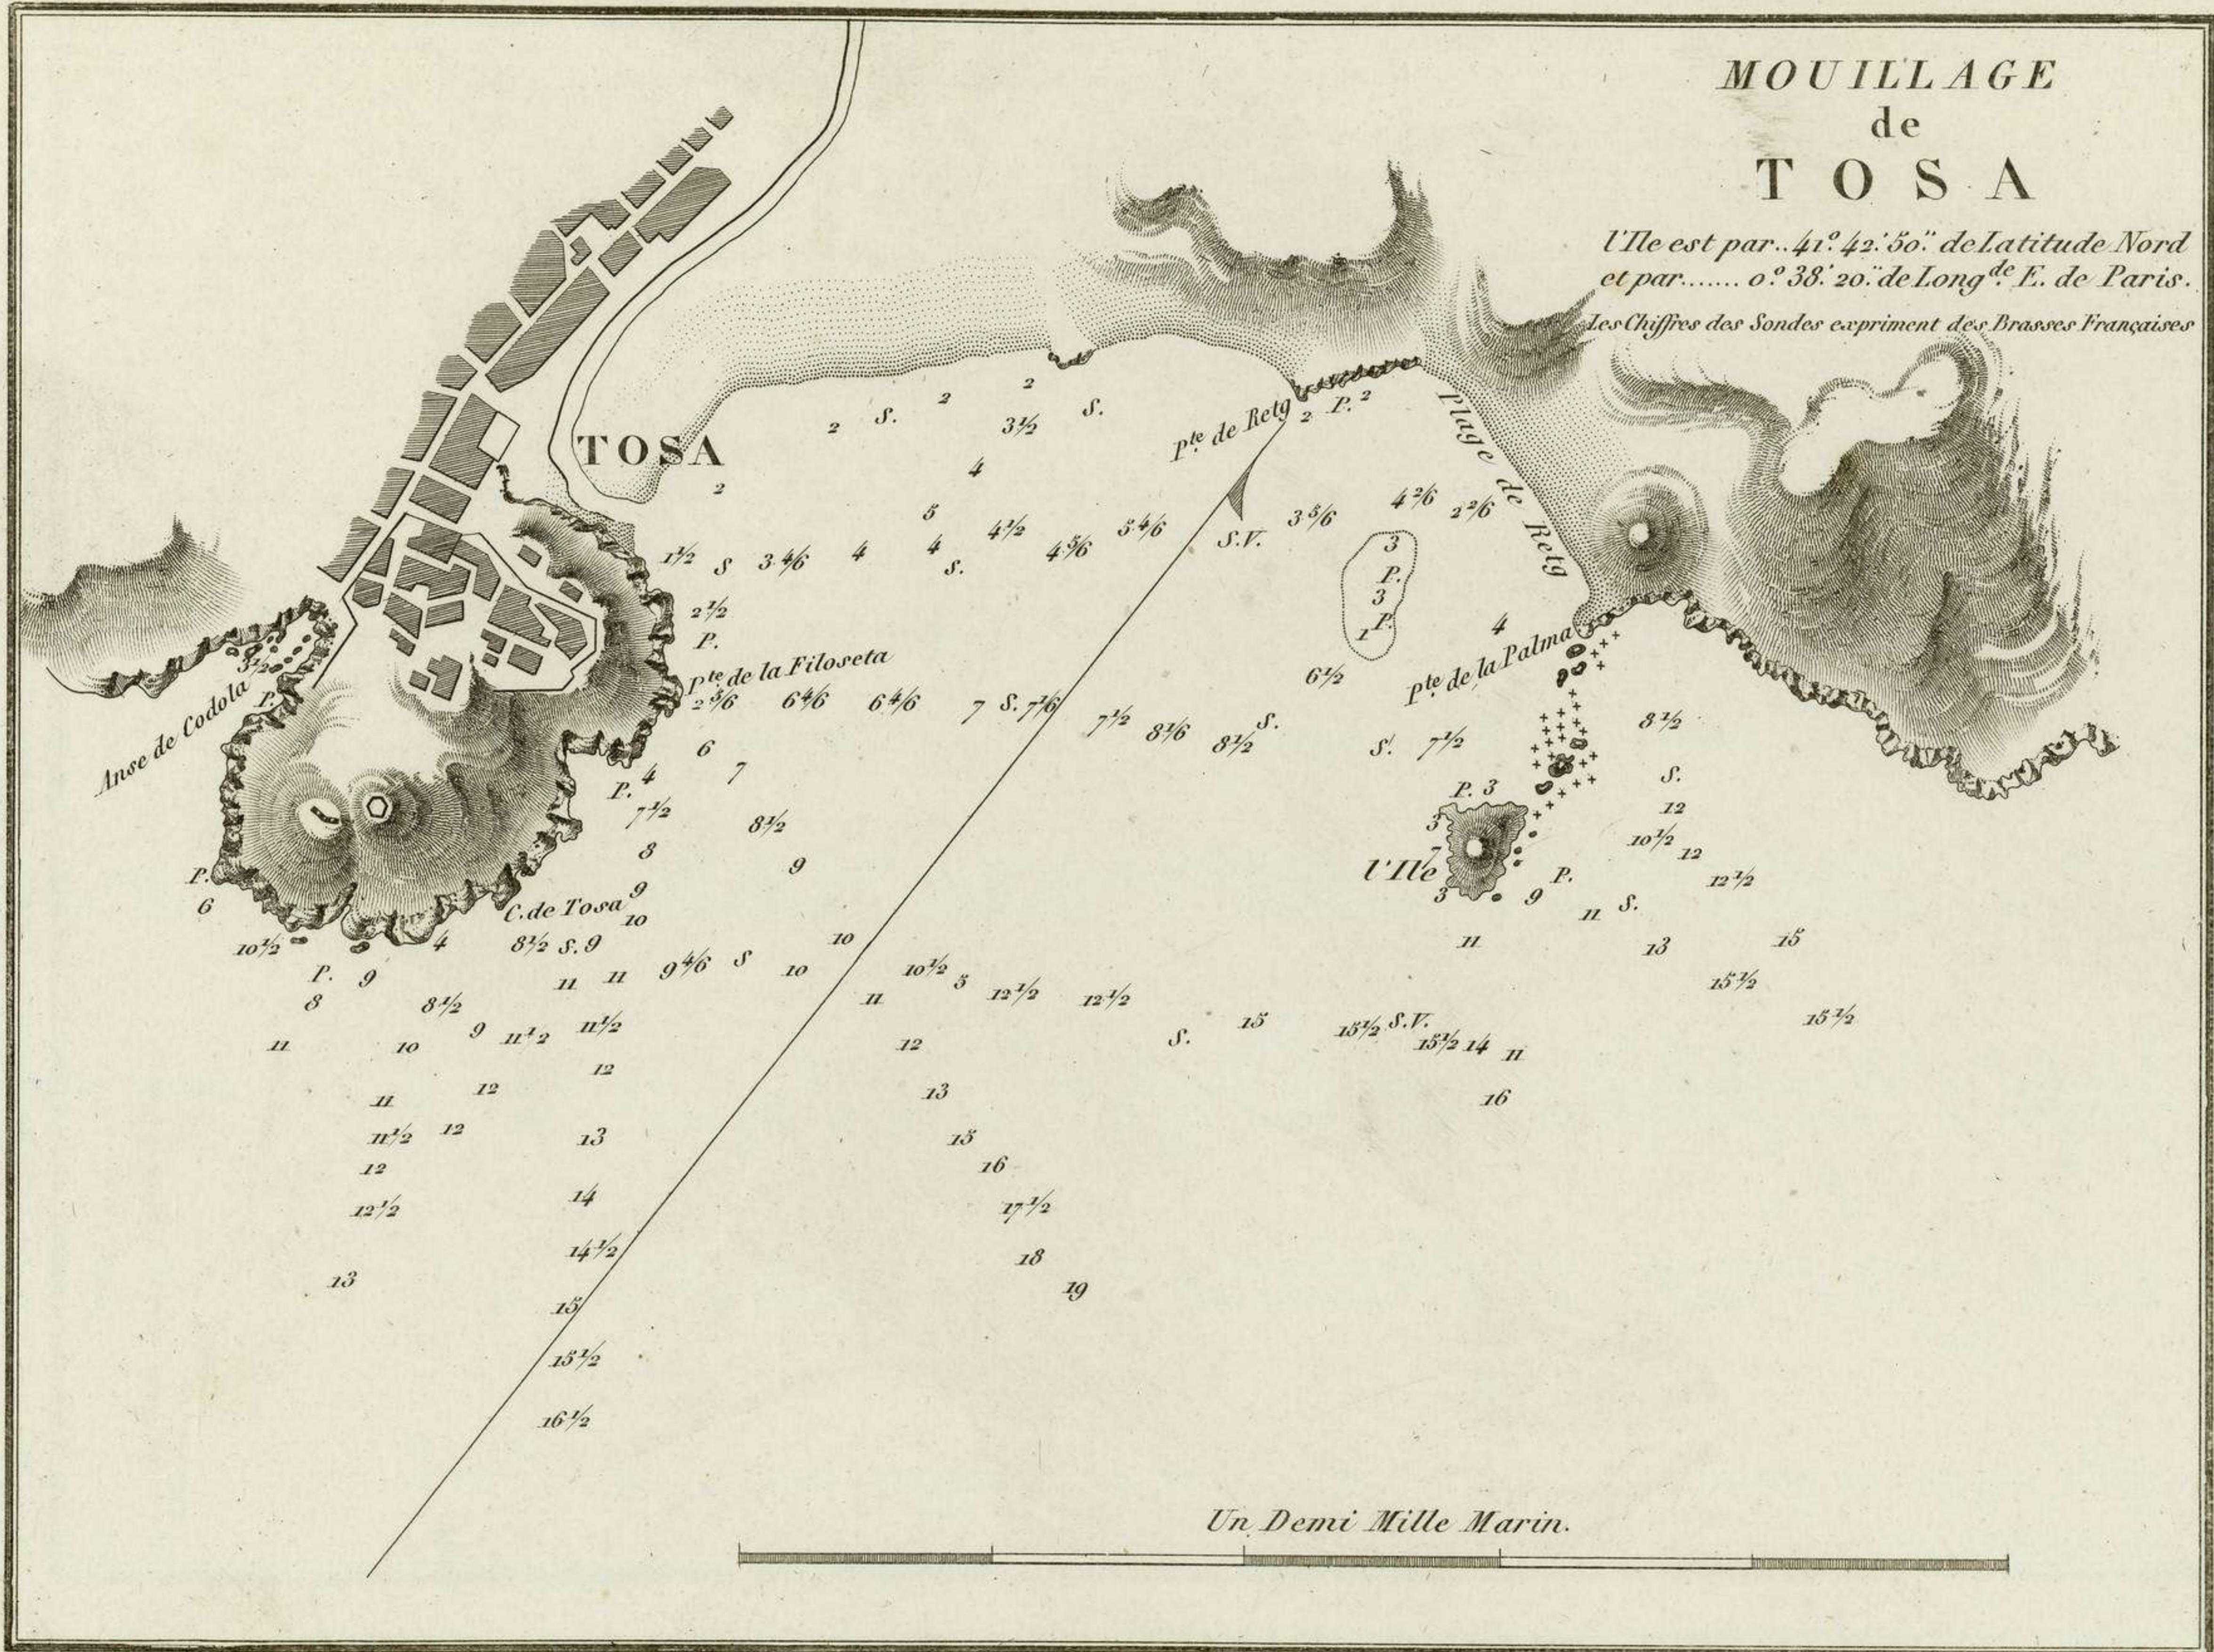

MOUILLAGE de T O S A

*L'île est par... 41° 42' 50" de Latitude Nord
et par..... 0° 38' 20" de Long^de E. de Paris.*

Les Chiffres des Sondes expriment des Brasses Françaises

Un Demi Mille Marin.