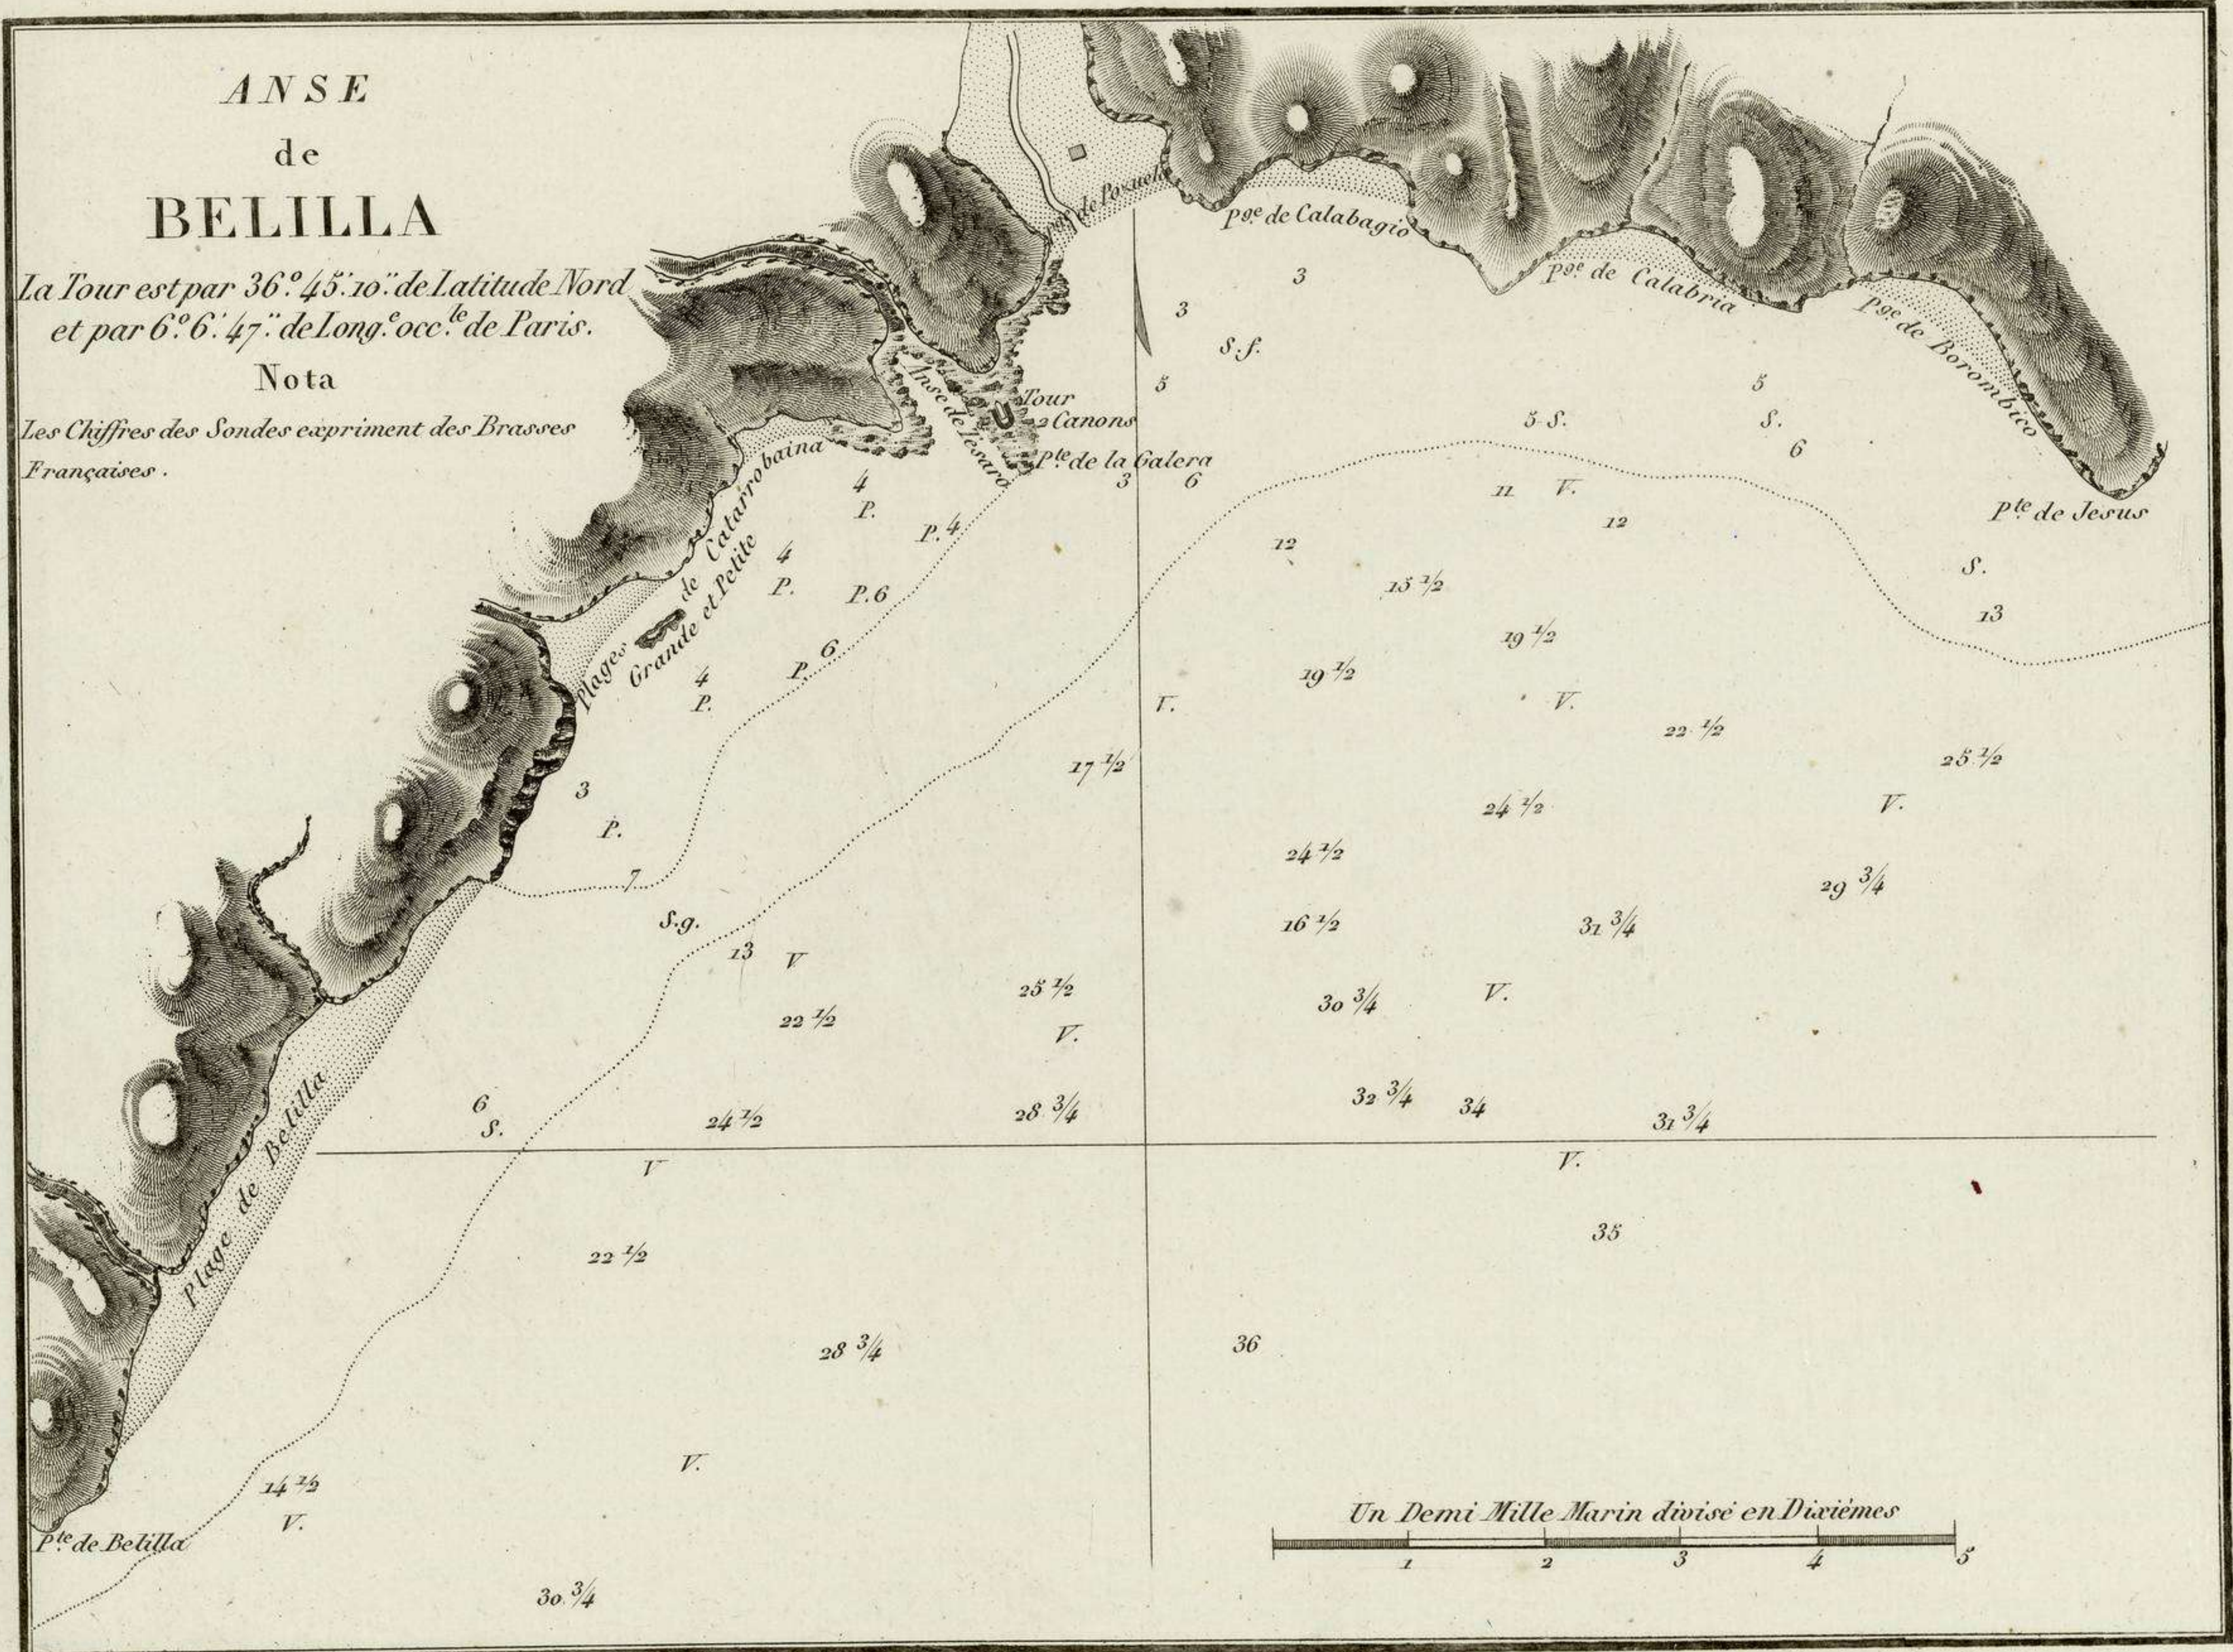

ANSE de BELILLA

La Tour est par 36° 45' 10" de Latitude Nord
et par 6° 6' 47" de Long. occ. de Paris.

Nota

Les Chiffres des Sondes expriment des Brasses
Françaises.

Un Demi Mille Marin divisé en Dixièmes