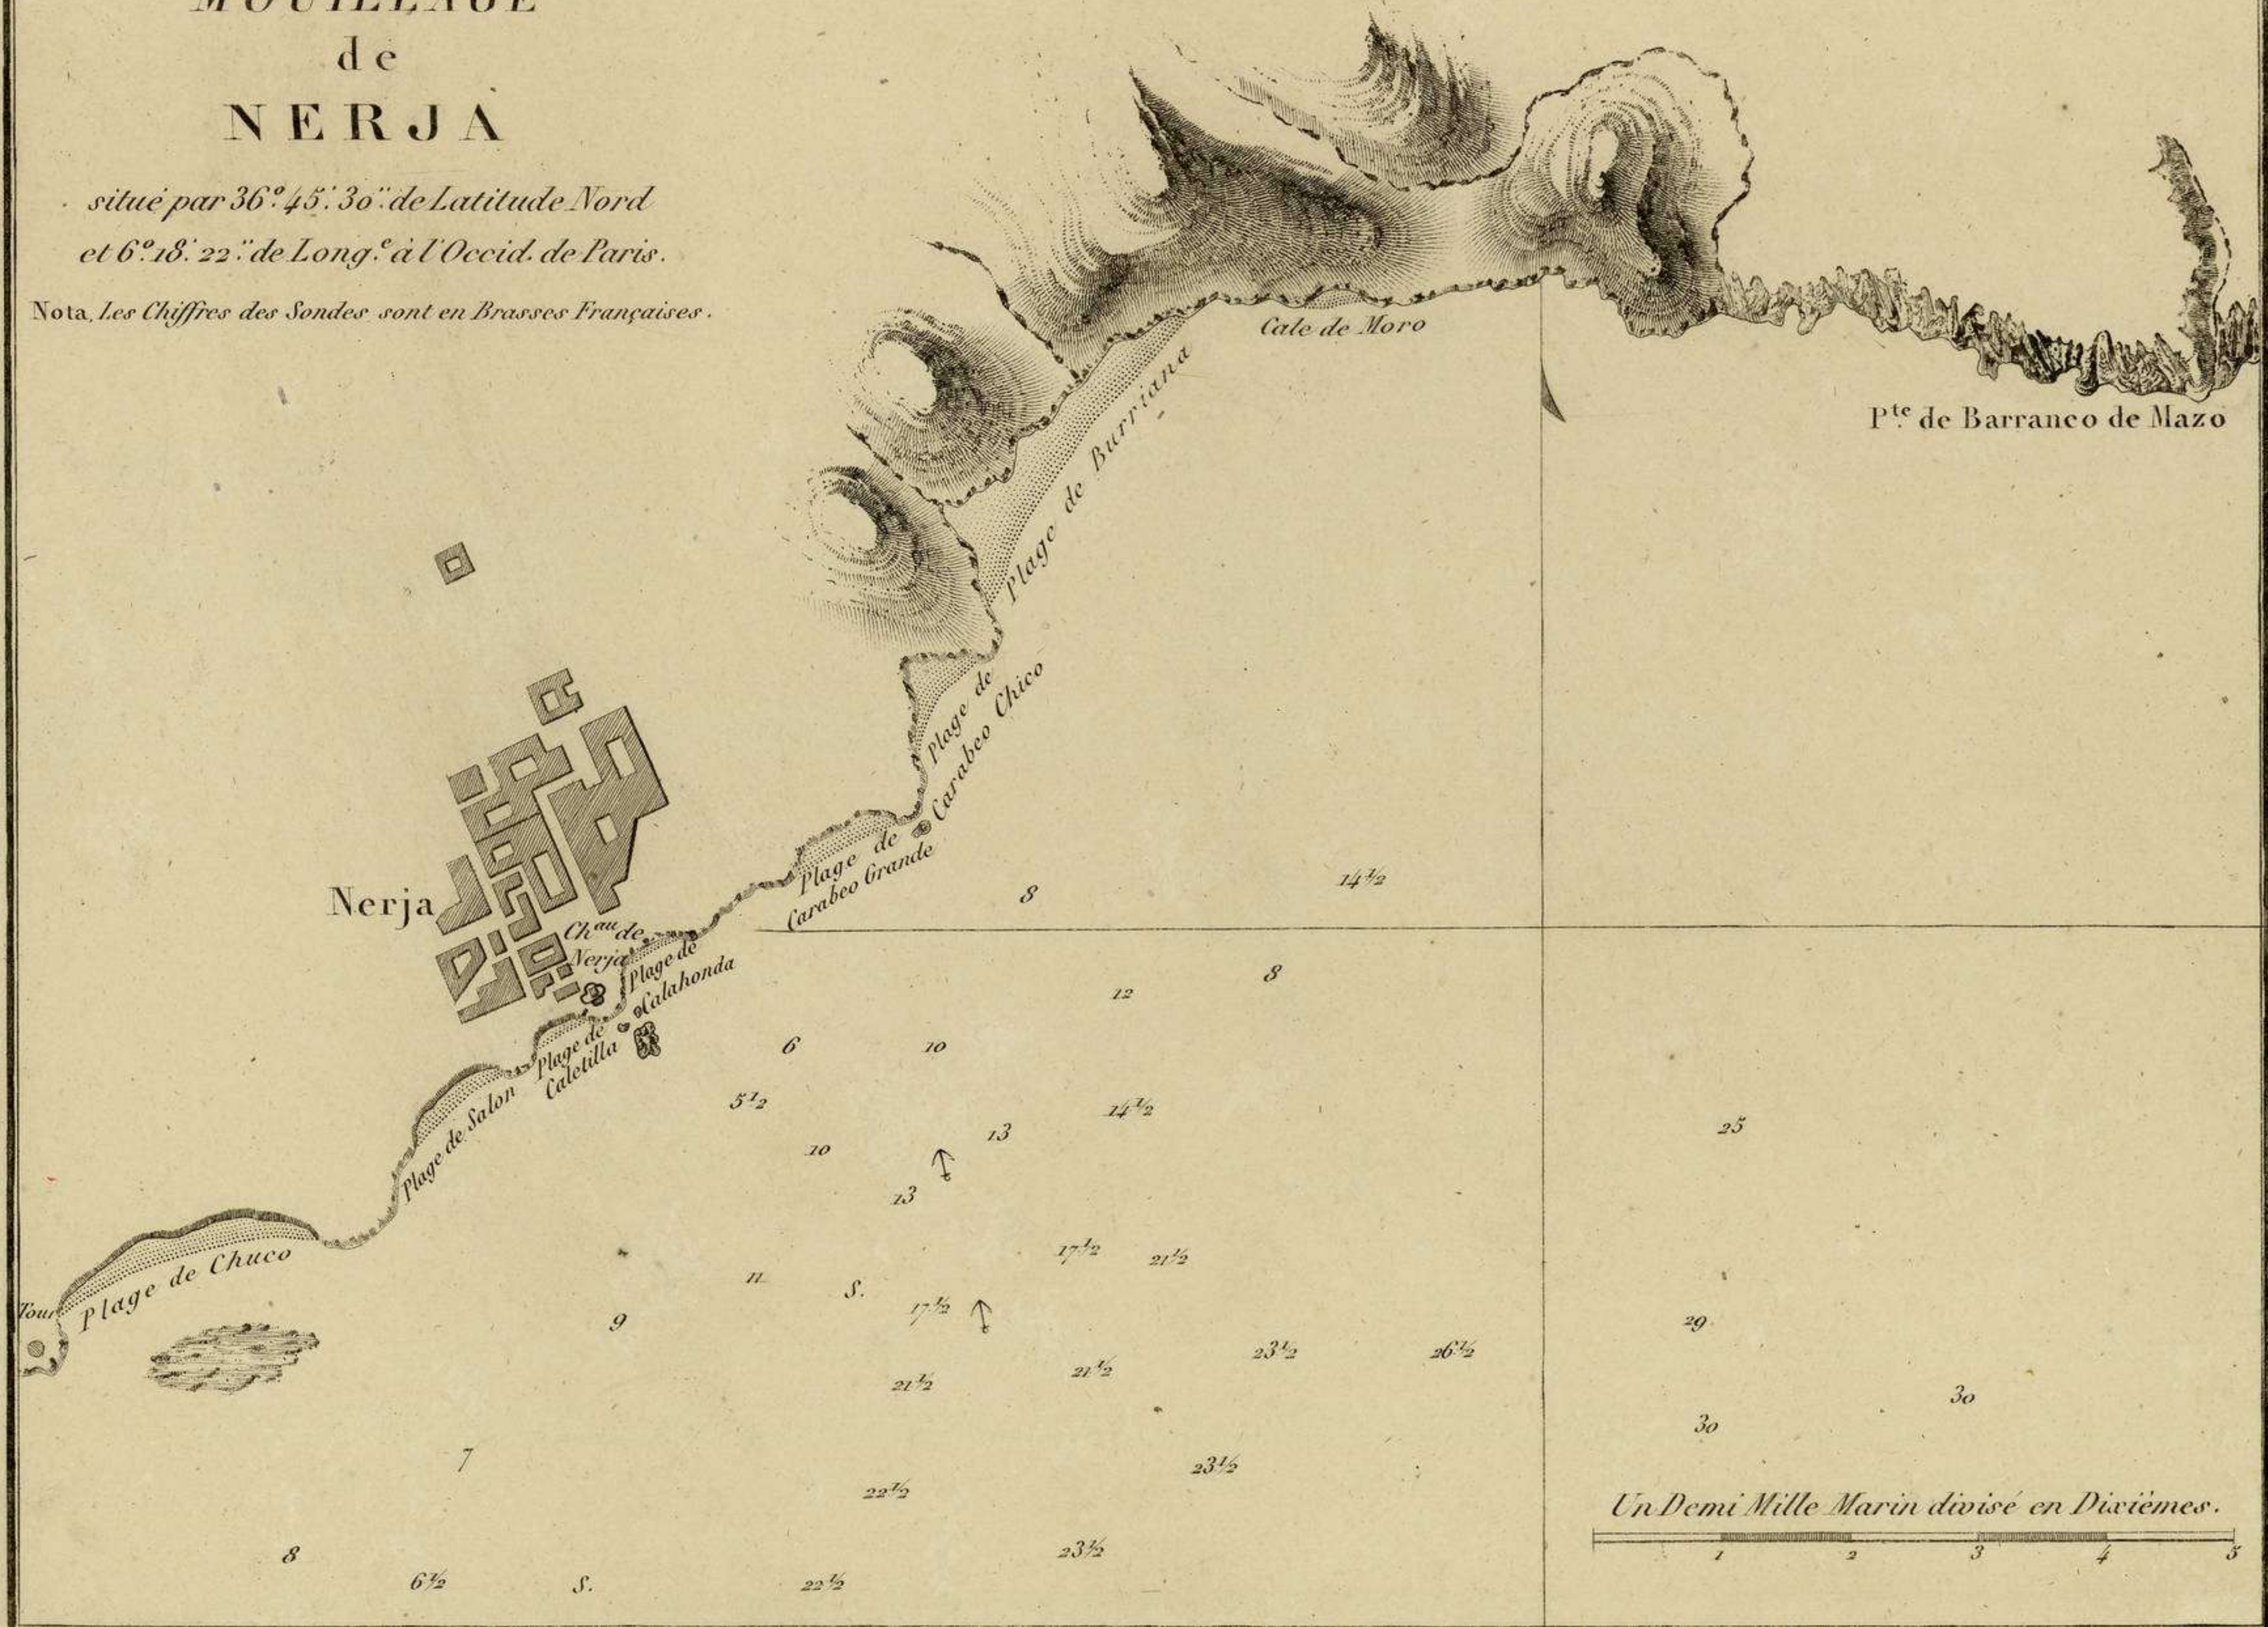

# MOUILLAGE de NERJA

situé par 36° 45' 30" de Latitude Nord  
et 6° 18' 22" de Long. à l'Occid. de Paris.

Nota. Les Chiffres des Sondes sont en Brasses Françaises.

Un Demi Mille Marin divisé en Divièmes.