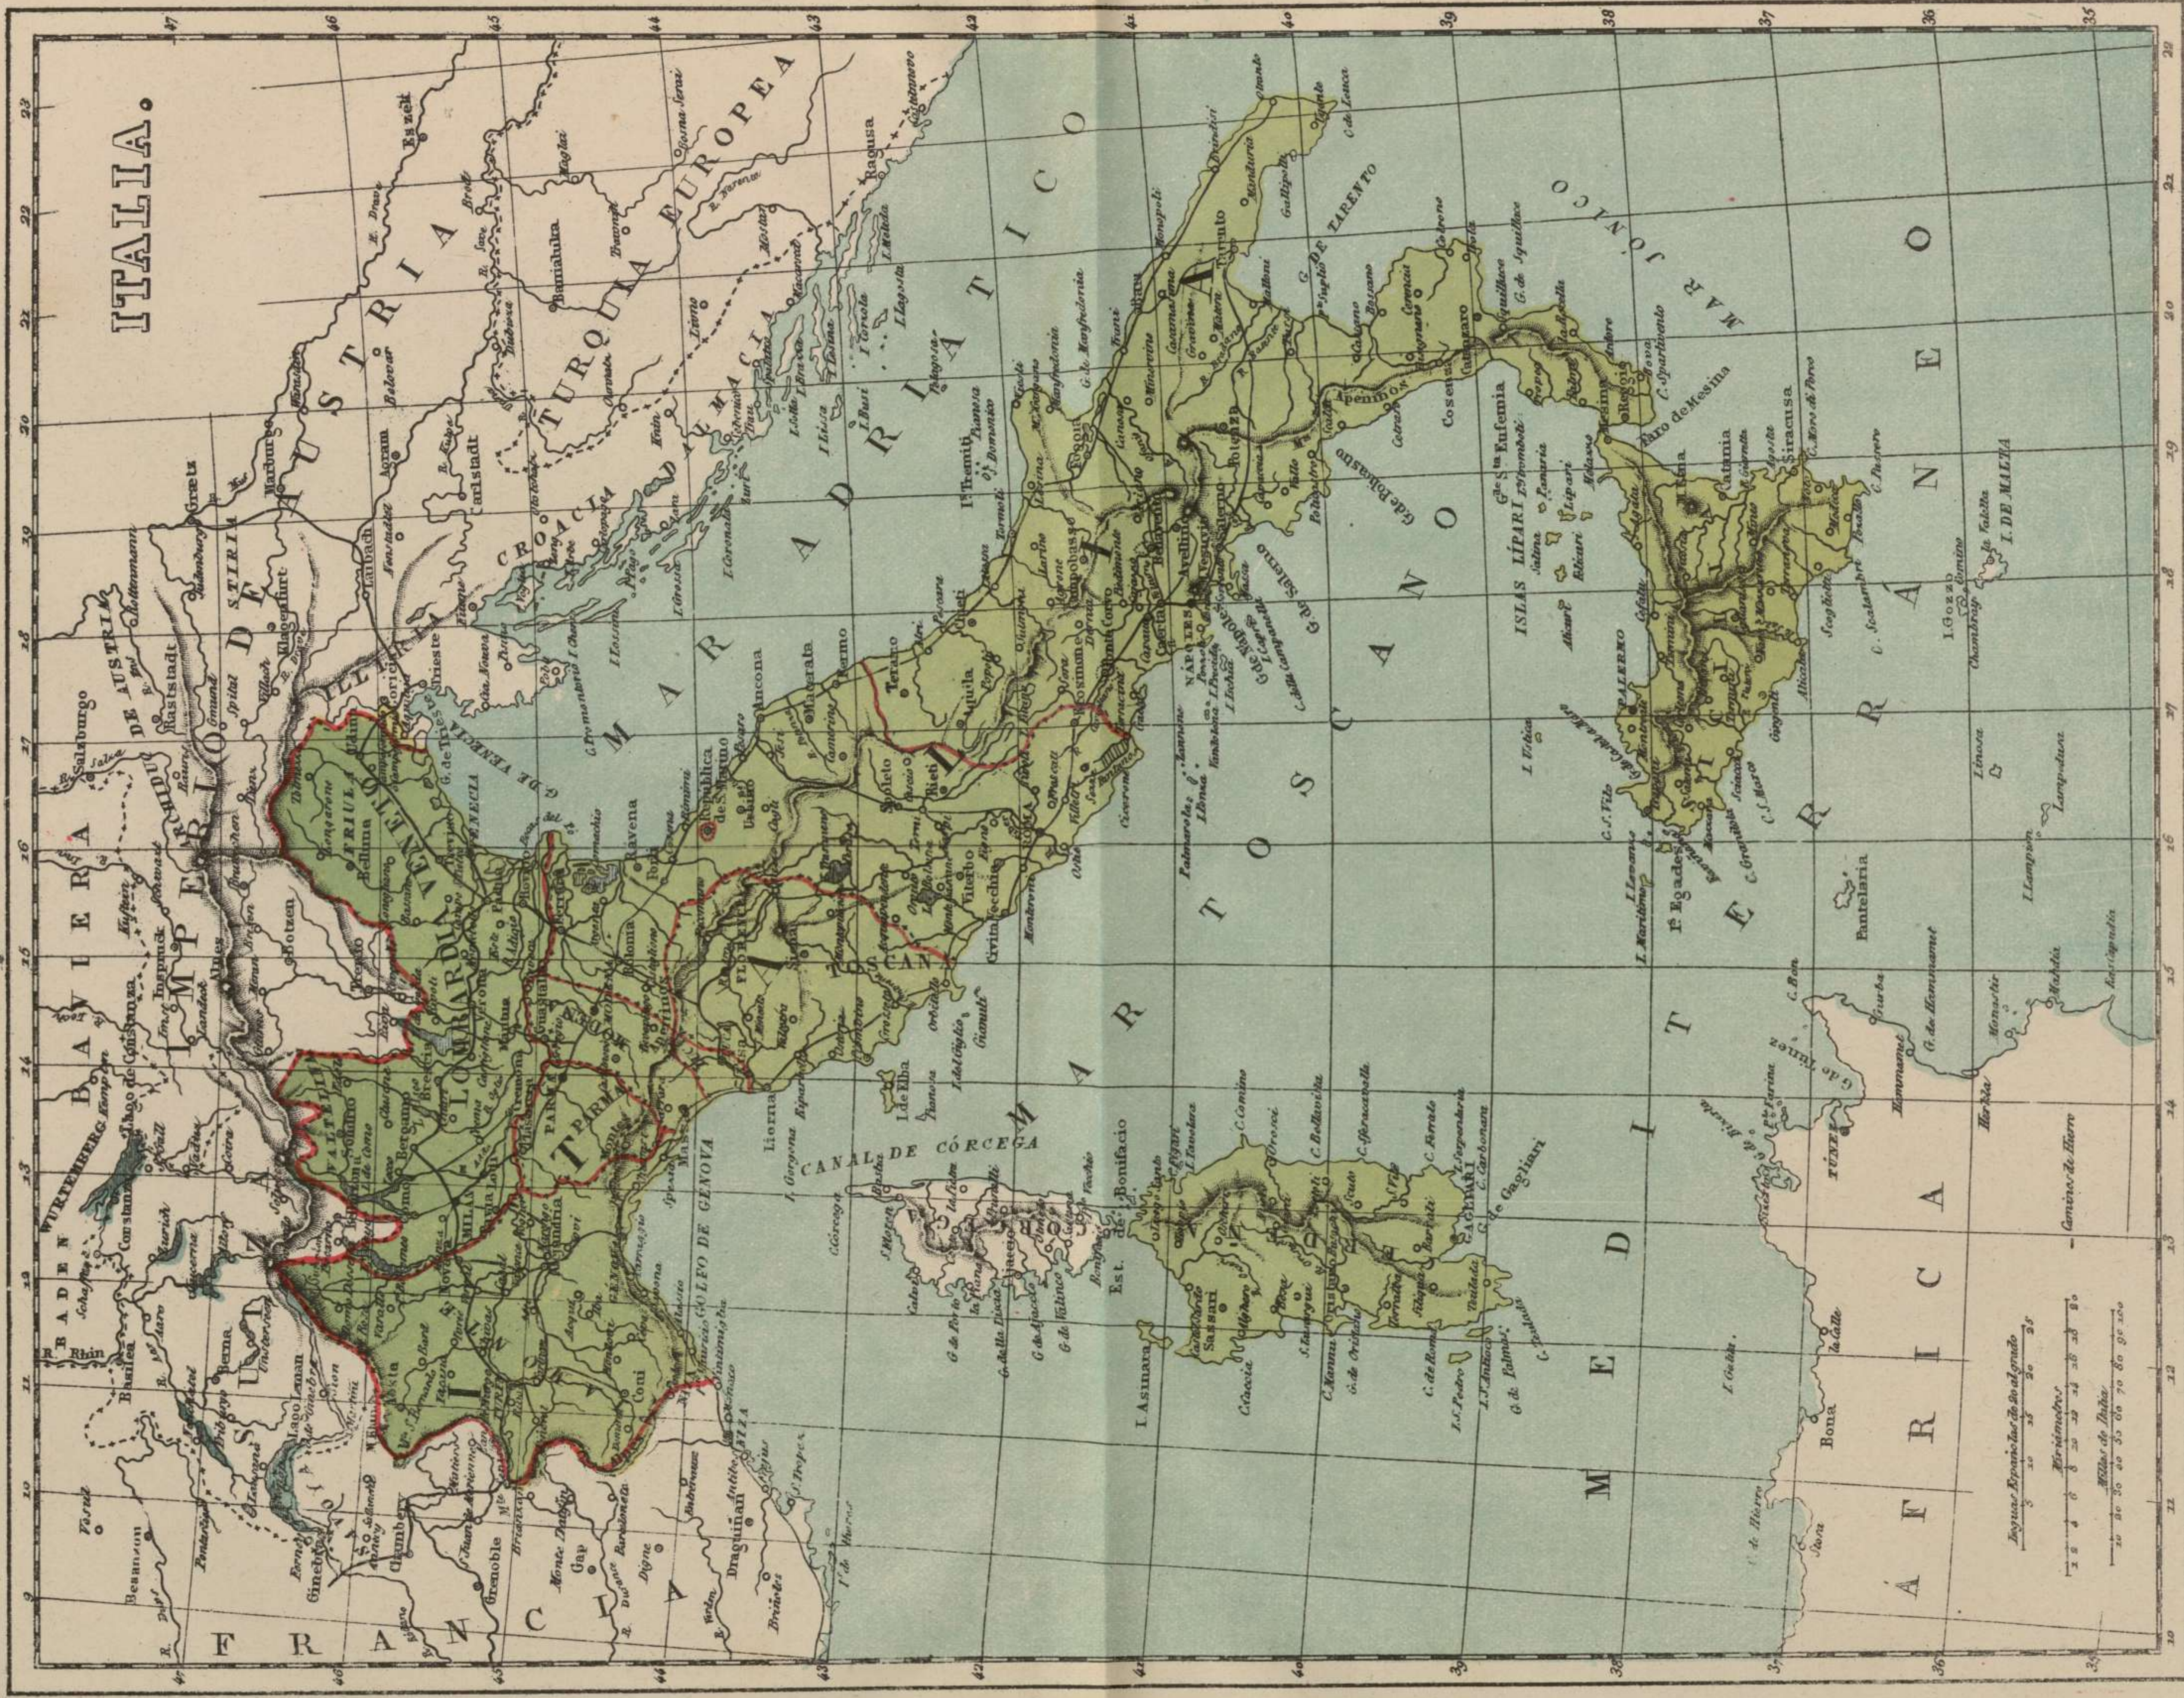

1825

MAPAS QUE CONTIENE

Esfera

Mapa - Mundi

Europa

Asia

África

América septentrional

Rusia

Turquía Europea

Estados Unidos

Las Antillas

ATLAS

GEOGRÁFICO UNIVERSAL

EN

18 MAPAS ARREGLADOS AL MERIDIANO DE MADRID

# MAPA-MUNDI

EN DOS HEMISFERIOS.

Longitud del Meridiano de Madrid.

Leguas Españolas de 20 al grado  
 100 200 300  
 Metros  
 100 200

AMÉRICA SEPTENTRIONAL

AMÉRICA MERIDIONAL

Leg. Española de 20 al 9°  
Kilómetros

Longitud del Meridiano de Madrid

2518

FRANCIA.

MAR MEDITERRANEO

Longas Españolas de 20 al grado  
Kilómetros

ITALIA.

Escala Española de la Legación de  
Francia en París.  
Escala de Italia.  
1 2 3 4 5 6 7 8 9 10 11 12 13 14 15 16 17 18 19 20 21 22 23 24 25 26 27 28 29 30 31 32 33 34 35 36 37 38 39 40 41 42 43 44 45 46 47