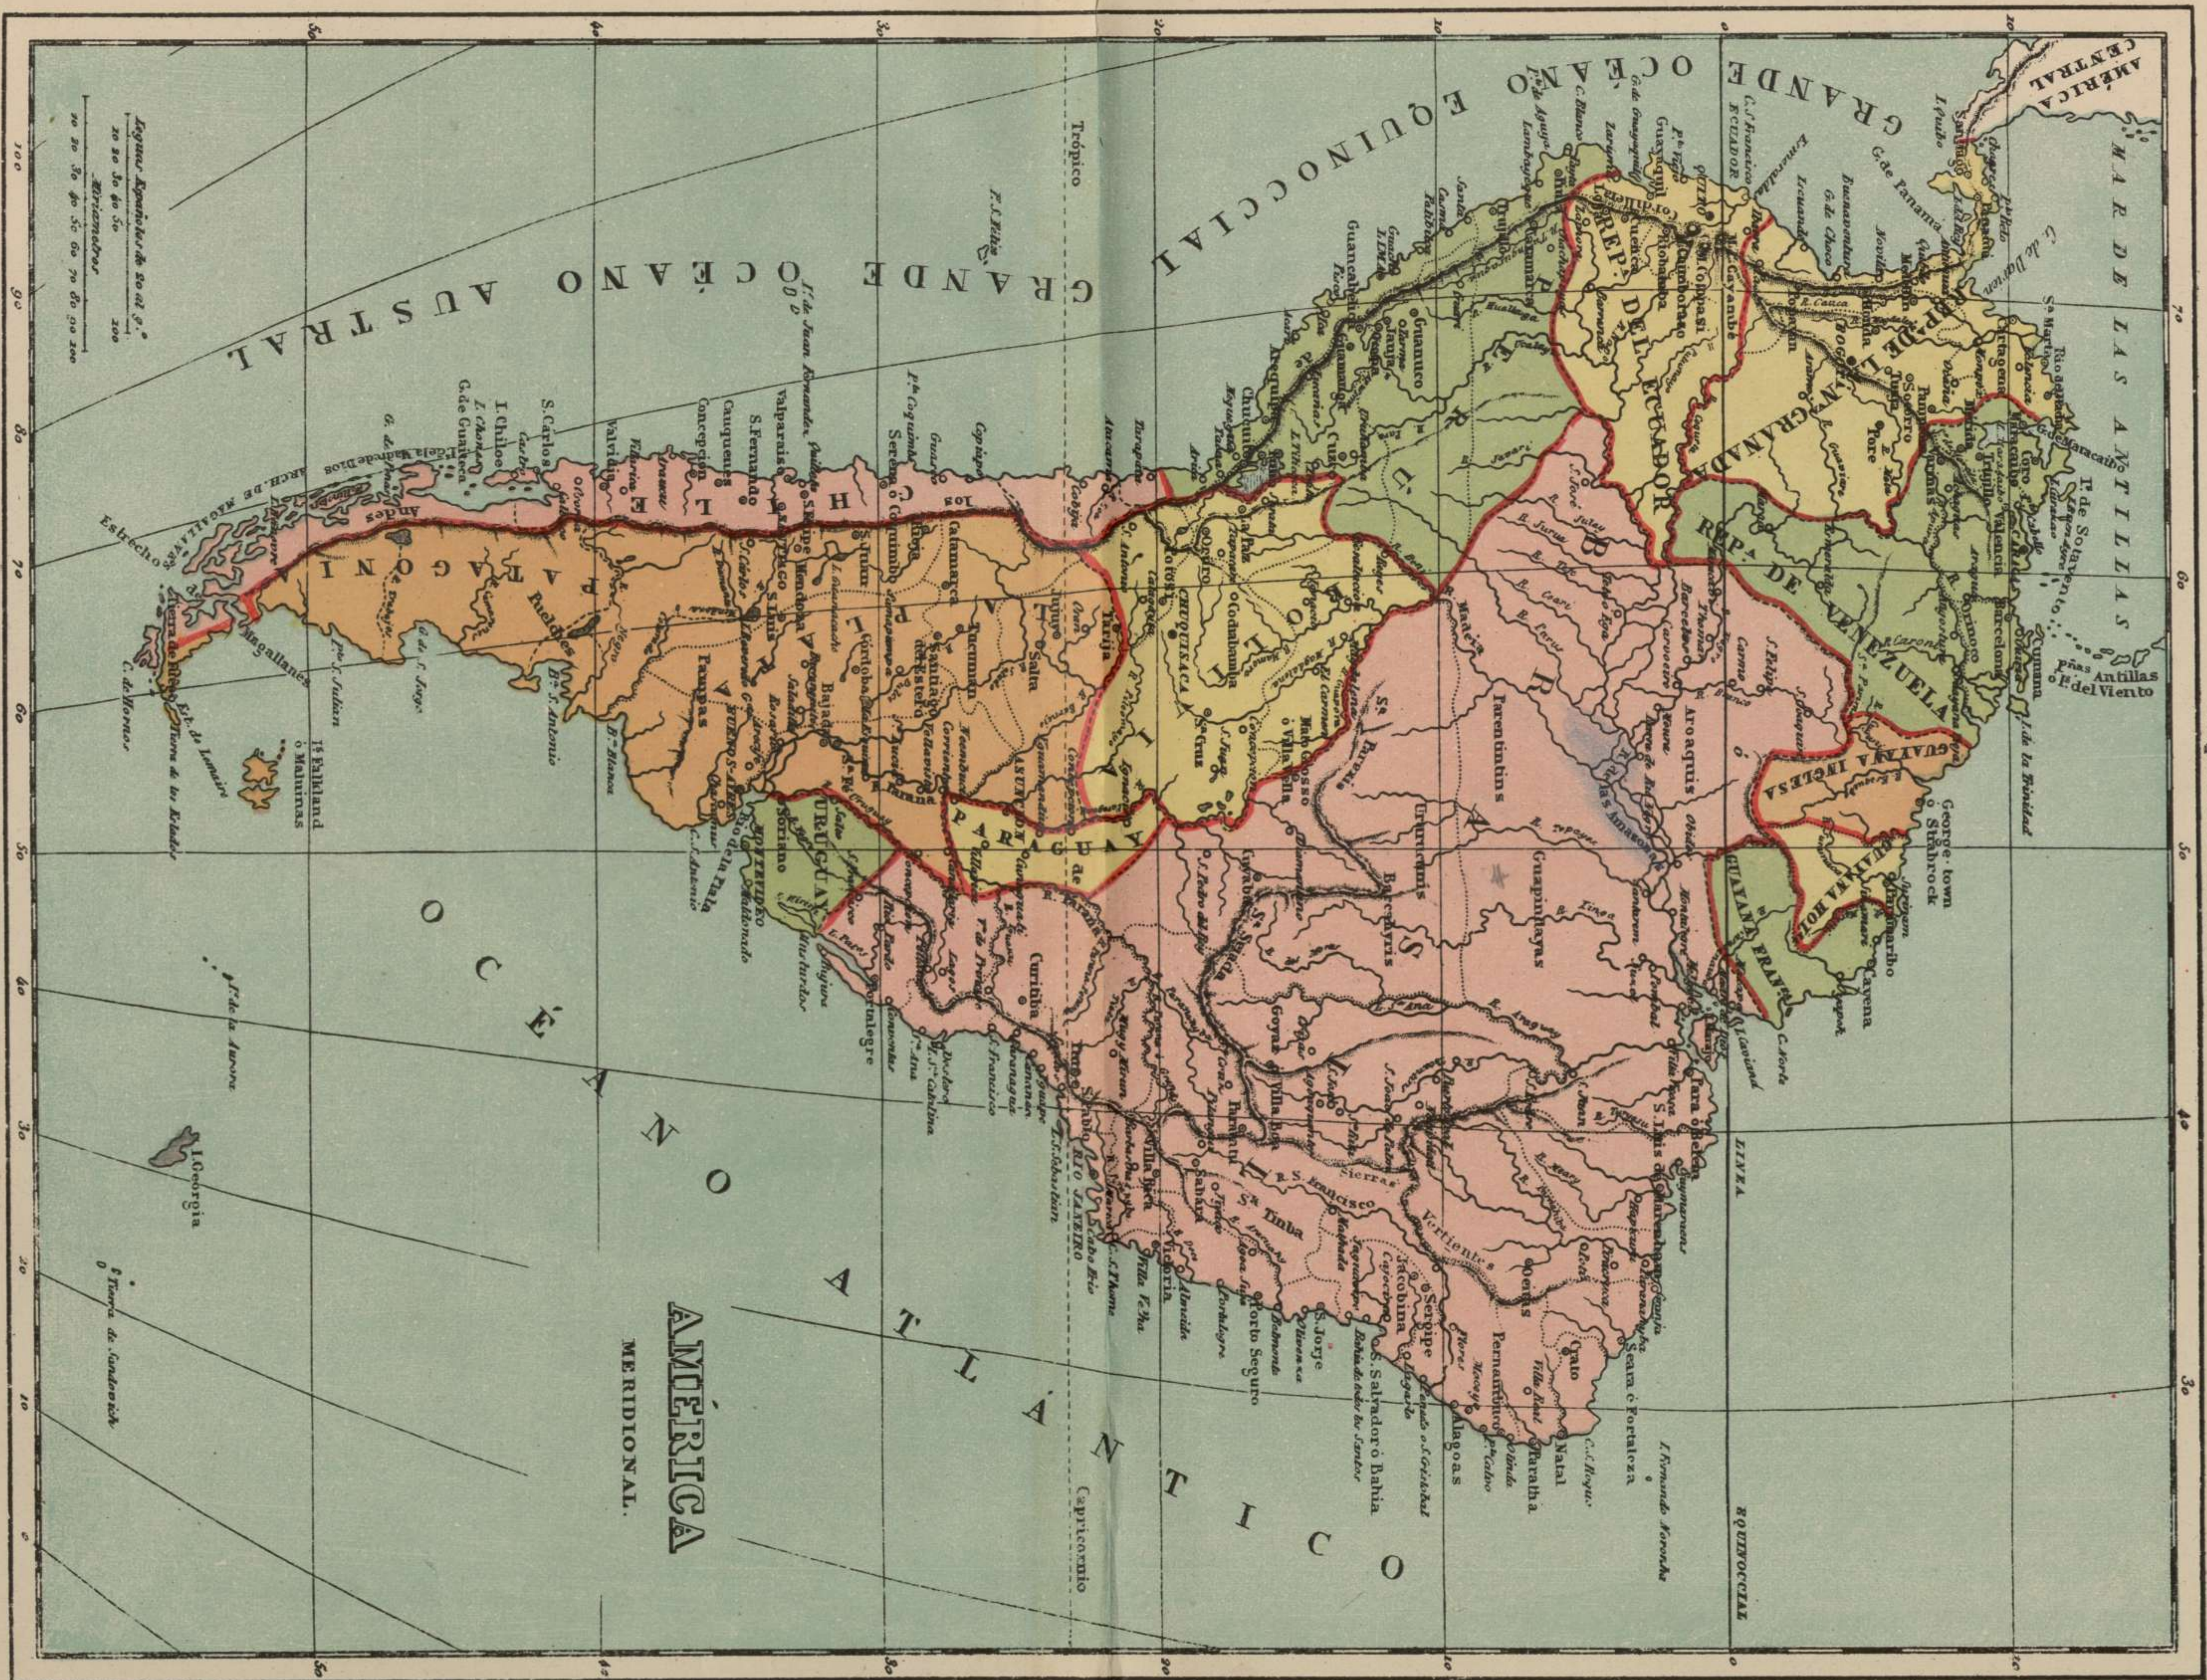

1825

MAPAS QUE CONTIENE

Esfera

Mapa - Mundi

Europa

Asia

África

América septentrional

Rusia

Turquía Europea

Estados Unidos

Las Antillas

ATLAS

GEOGRÁFICO UNIVERSAL

EN

18 MAPAS ARREGLADOS AL MERIDIANO DE MADRID

Longitud del Meridiano de Madrid.

# MAPA-MUNDI

EN DOS HEMISFERIOS.

Longitud del Meridiano de Madrid.

Leguas Españolas de 20 al grado  
 100 200 300  
 Metros  
 100 200

AMÉRICA SEPTENTRIONAL

AMÉRICA MERIDIONAL

Leg. Española de 20 al 9°  
Kilómetros