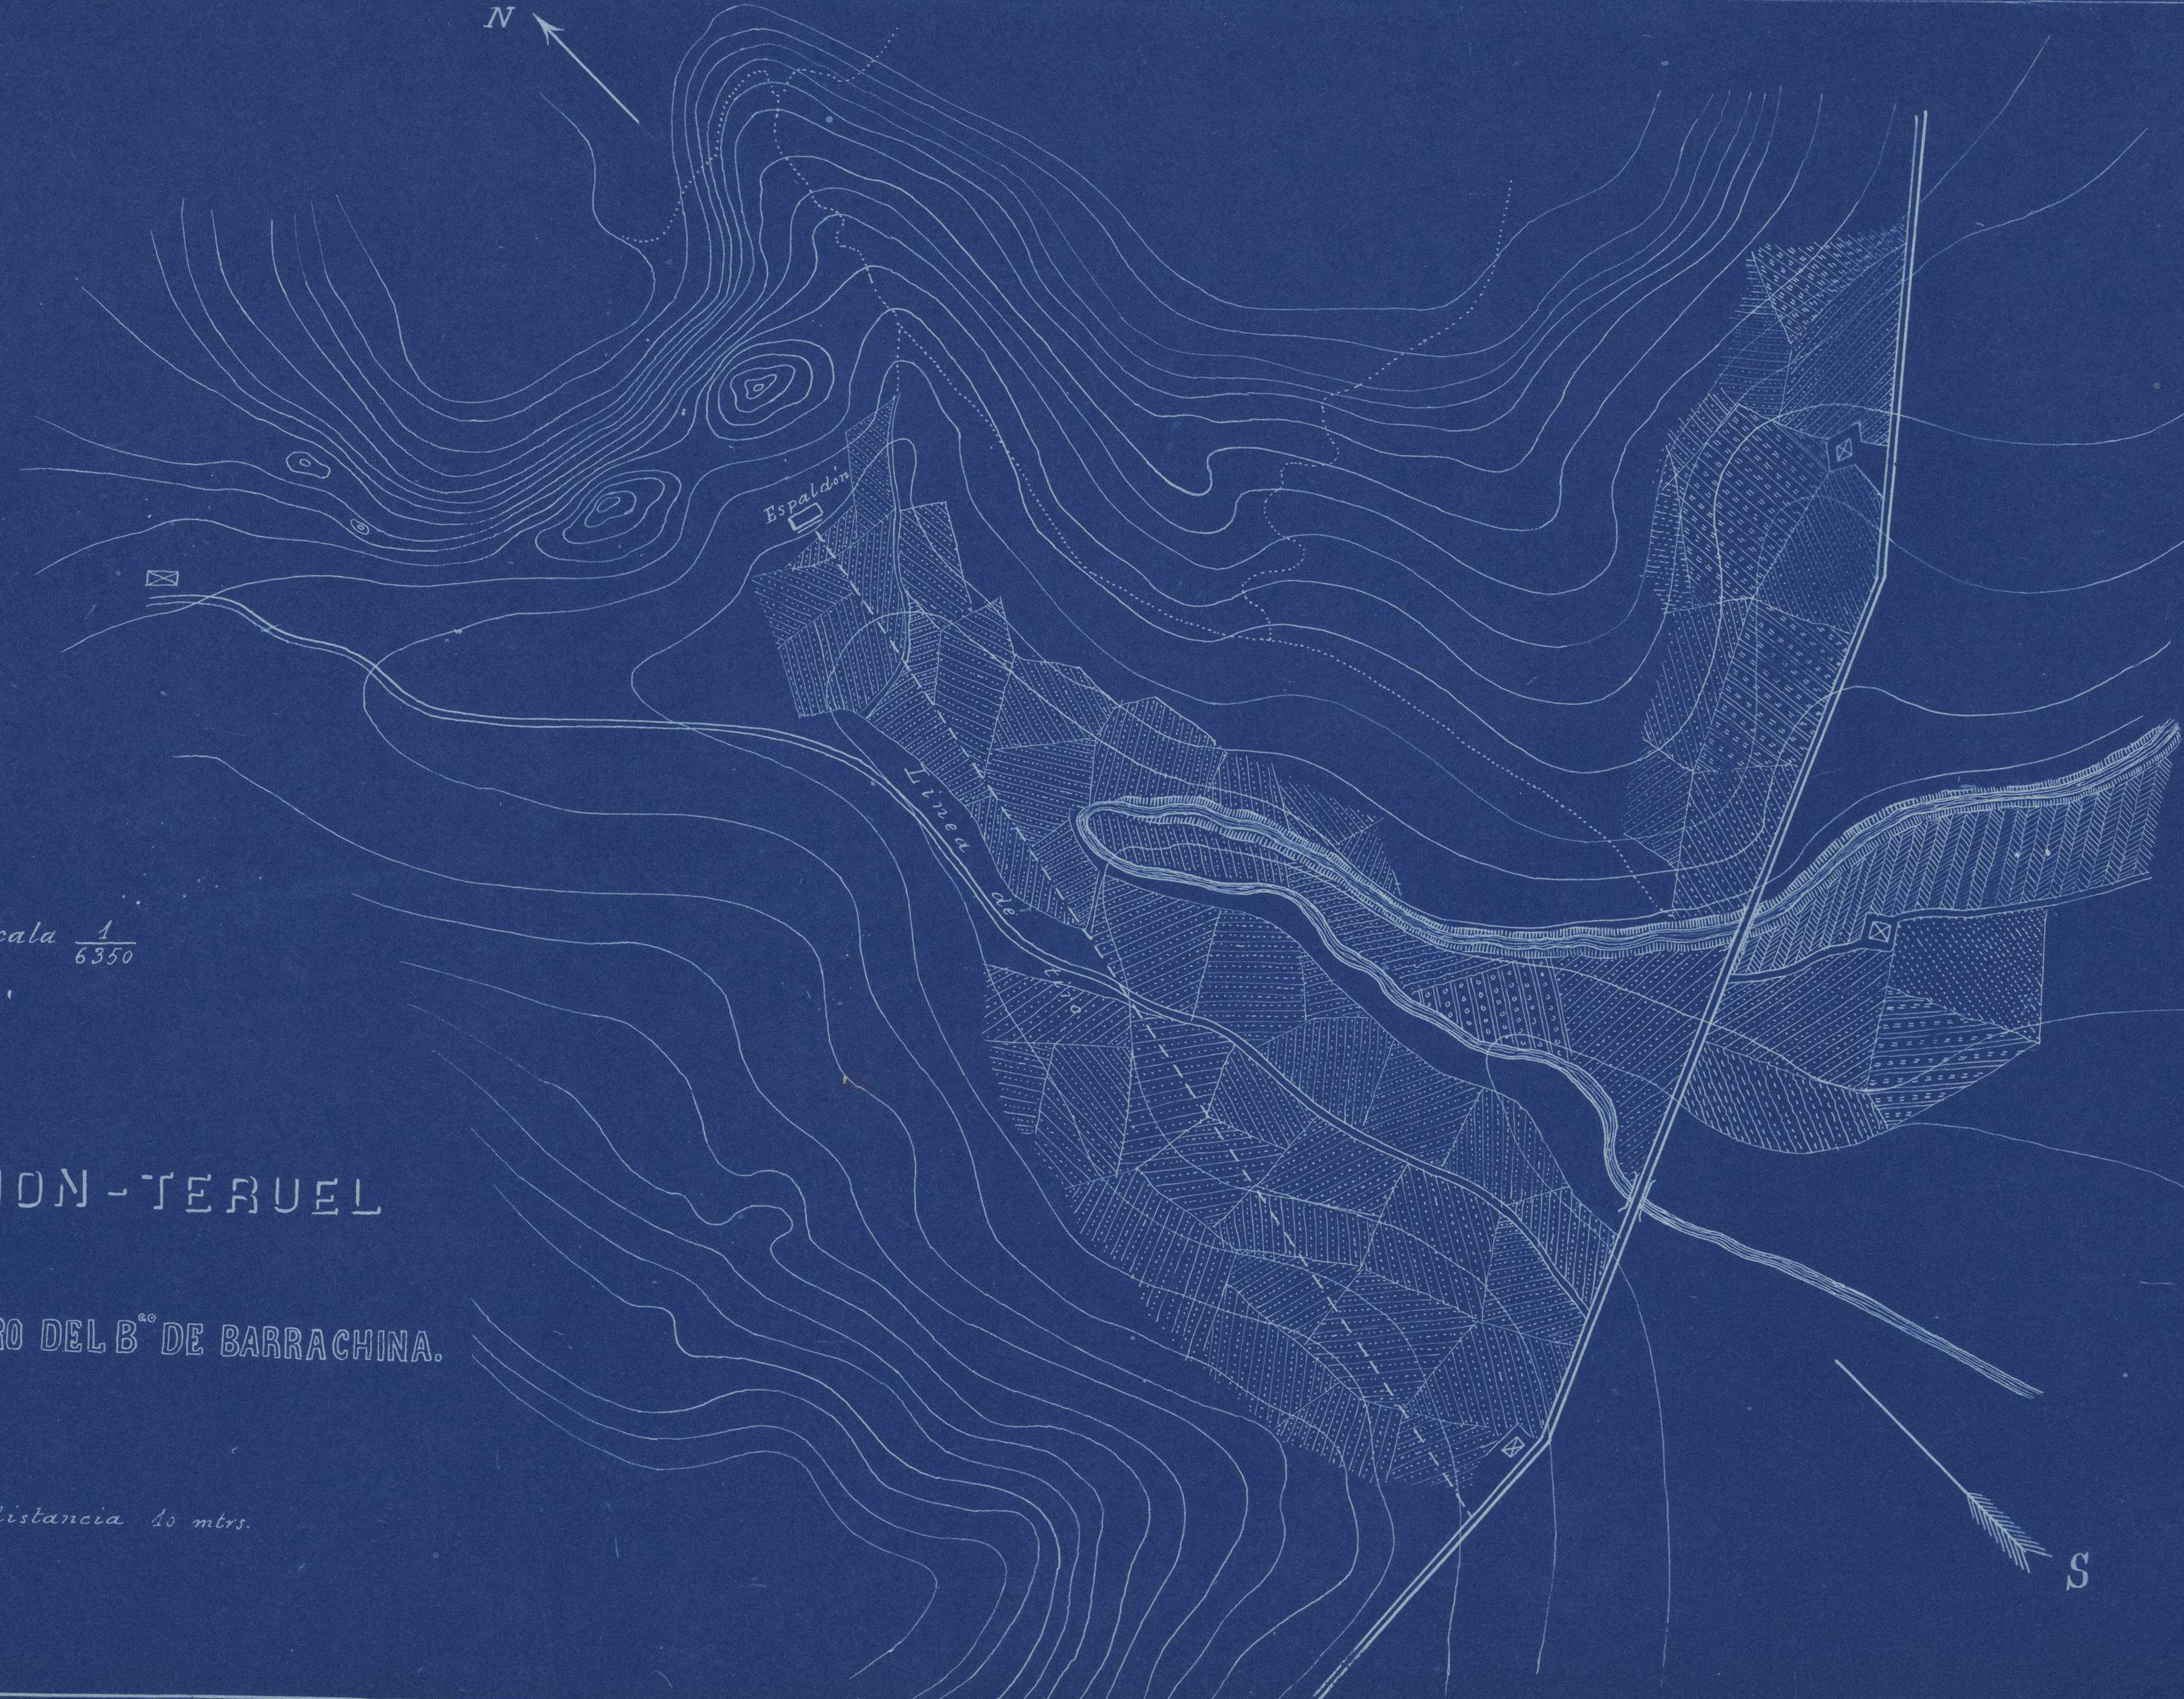

N

Escala $\frac{1}{6350}$

3^a REGION-TERUEL

POLICONO DE TIRO DEL B^{no} DE BARRACHINA.

Equidistancia 40 mtrs.

S