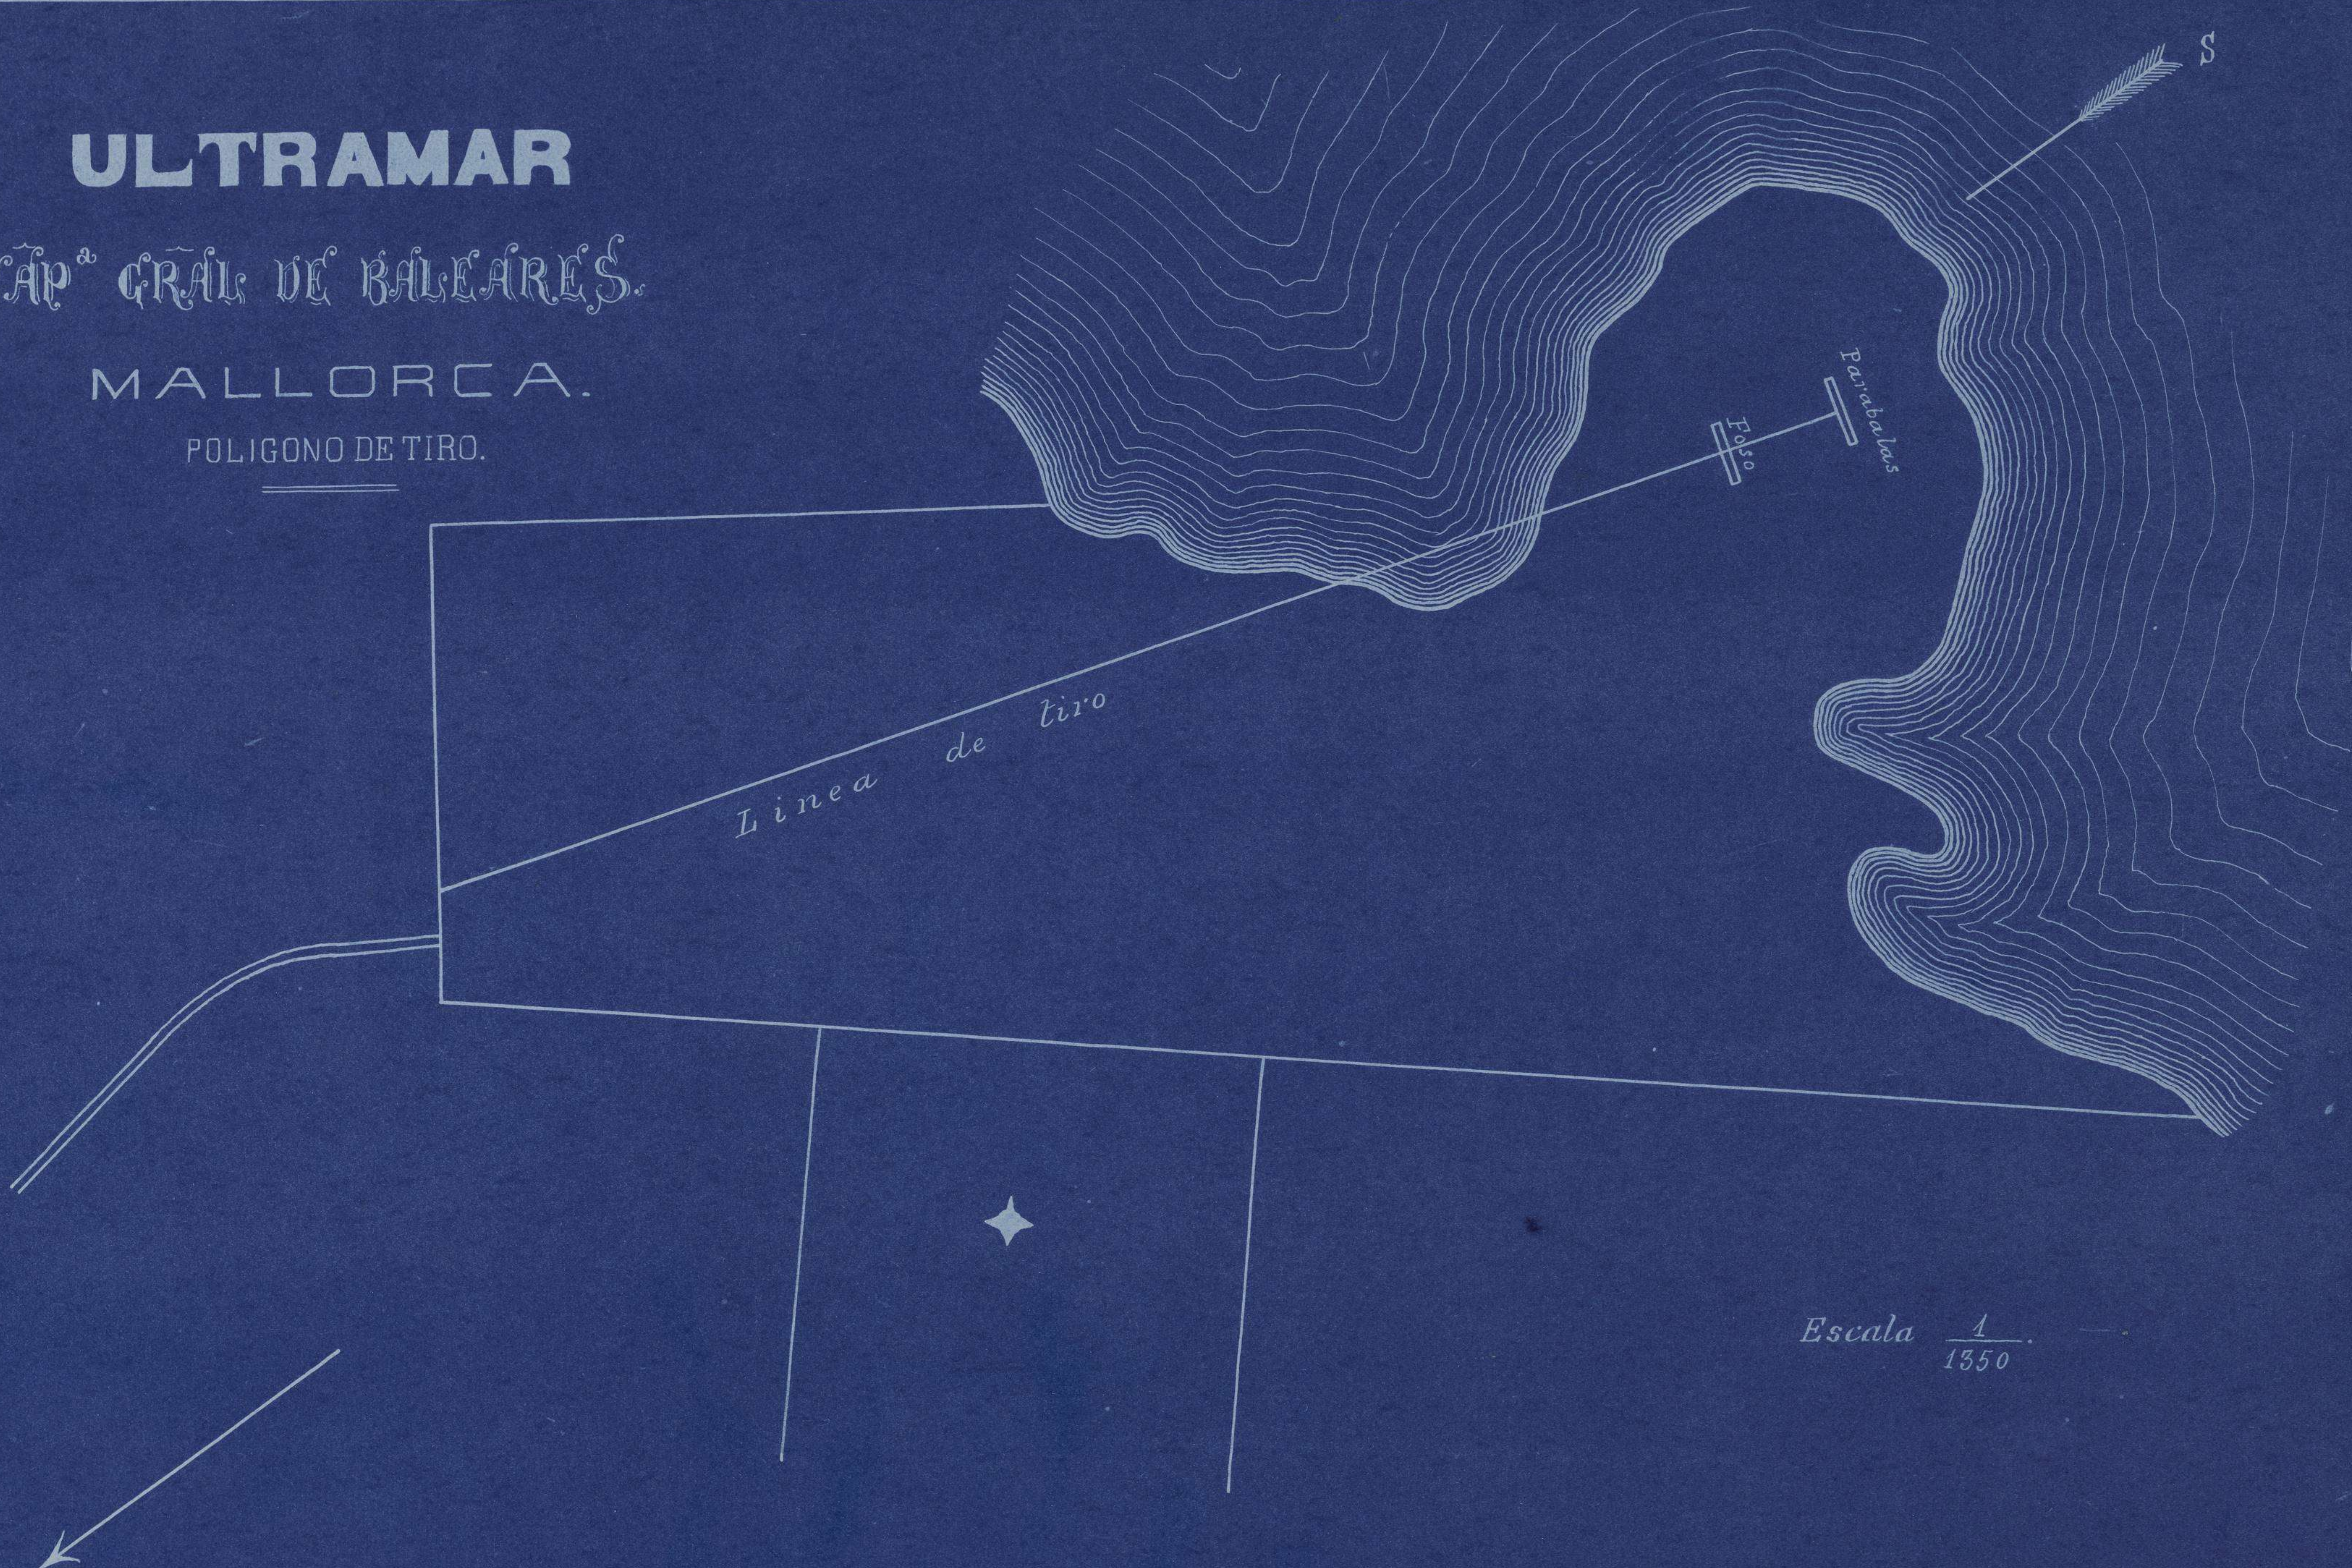

ULTRAMAR

CAP^o GRAL DE BALEARES.

MALLORCA.

POLIGONO DE TIRO.

Escala $\frac{1}{1350}$

N