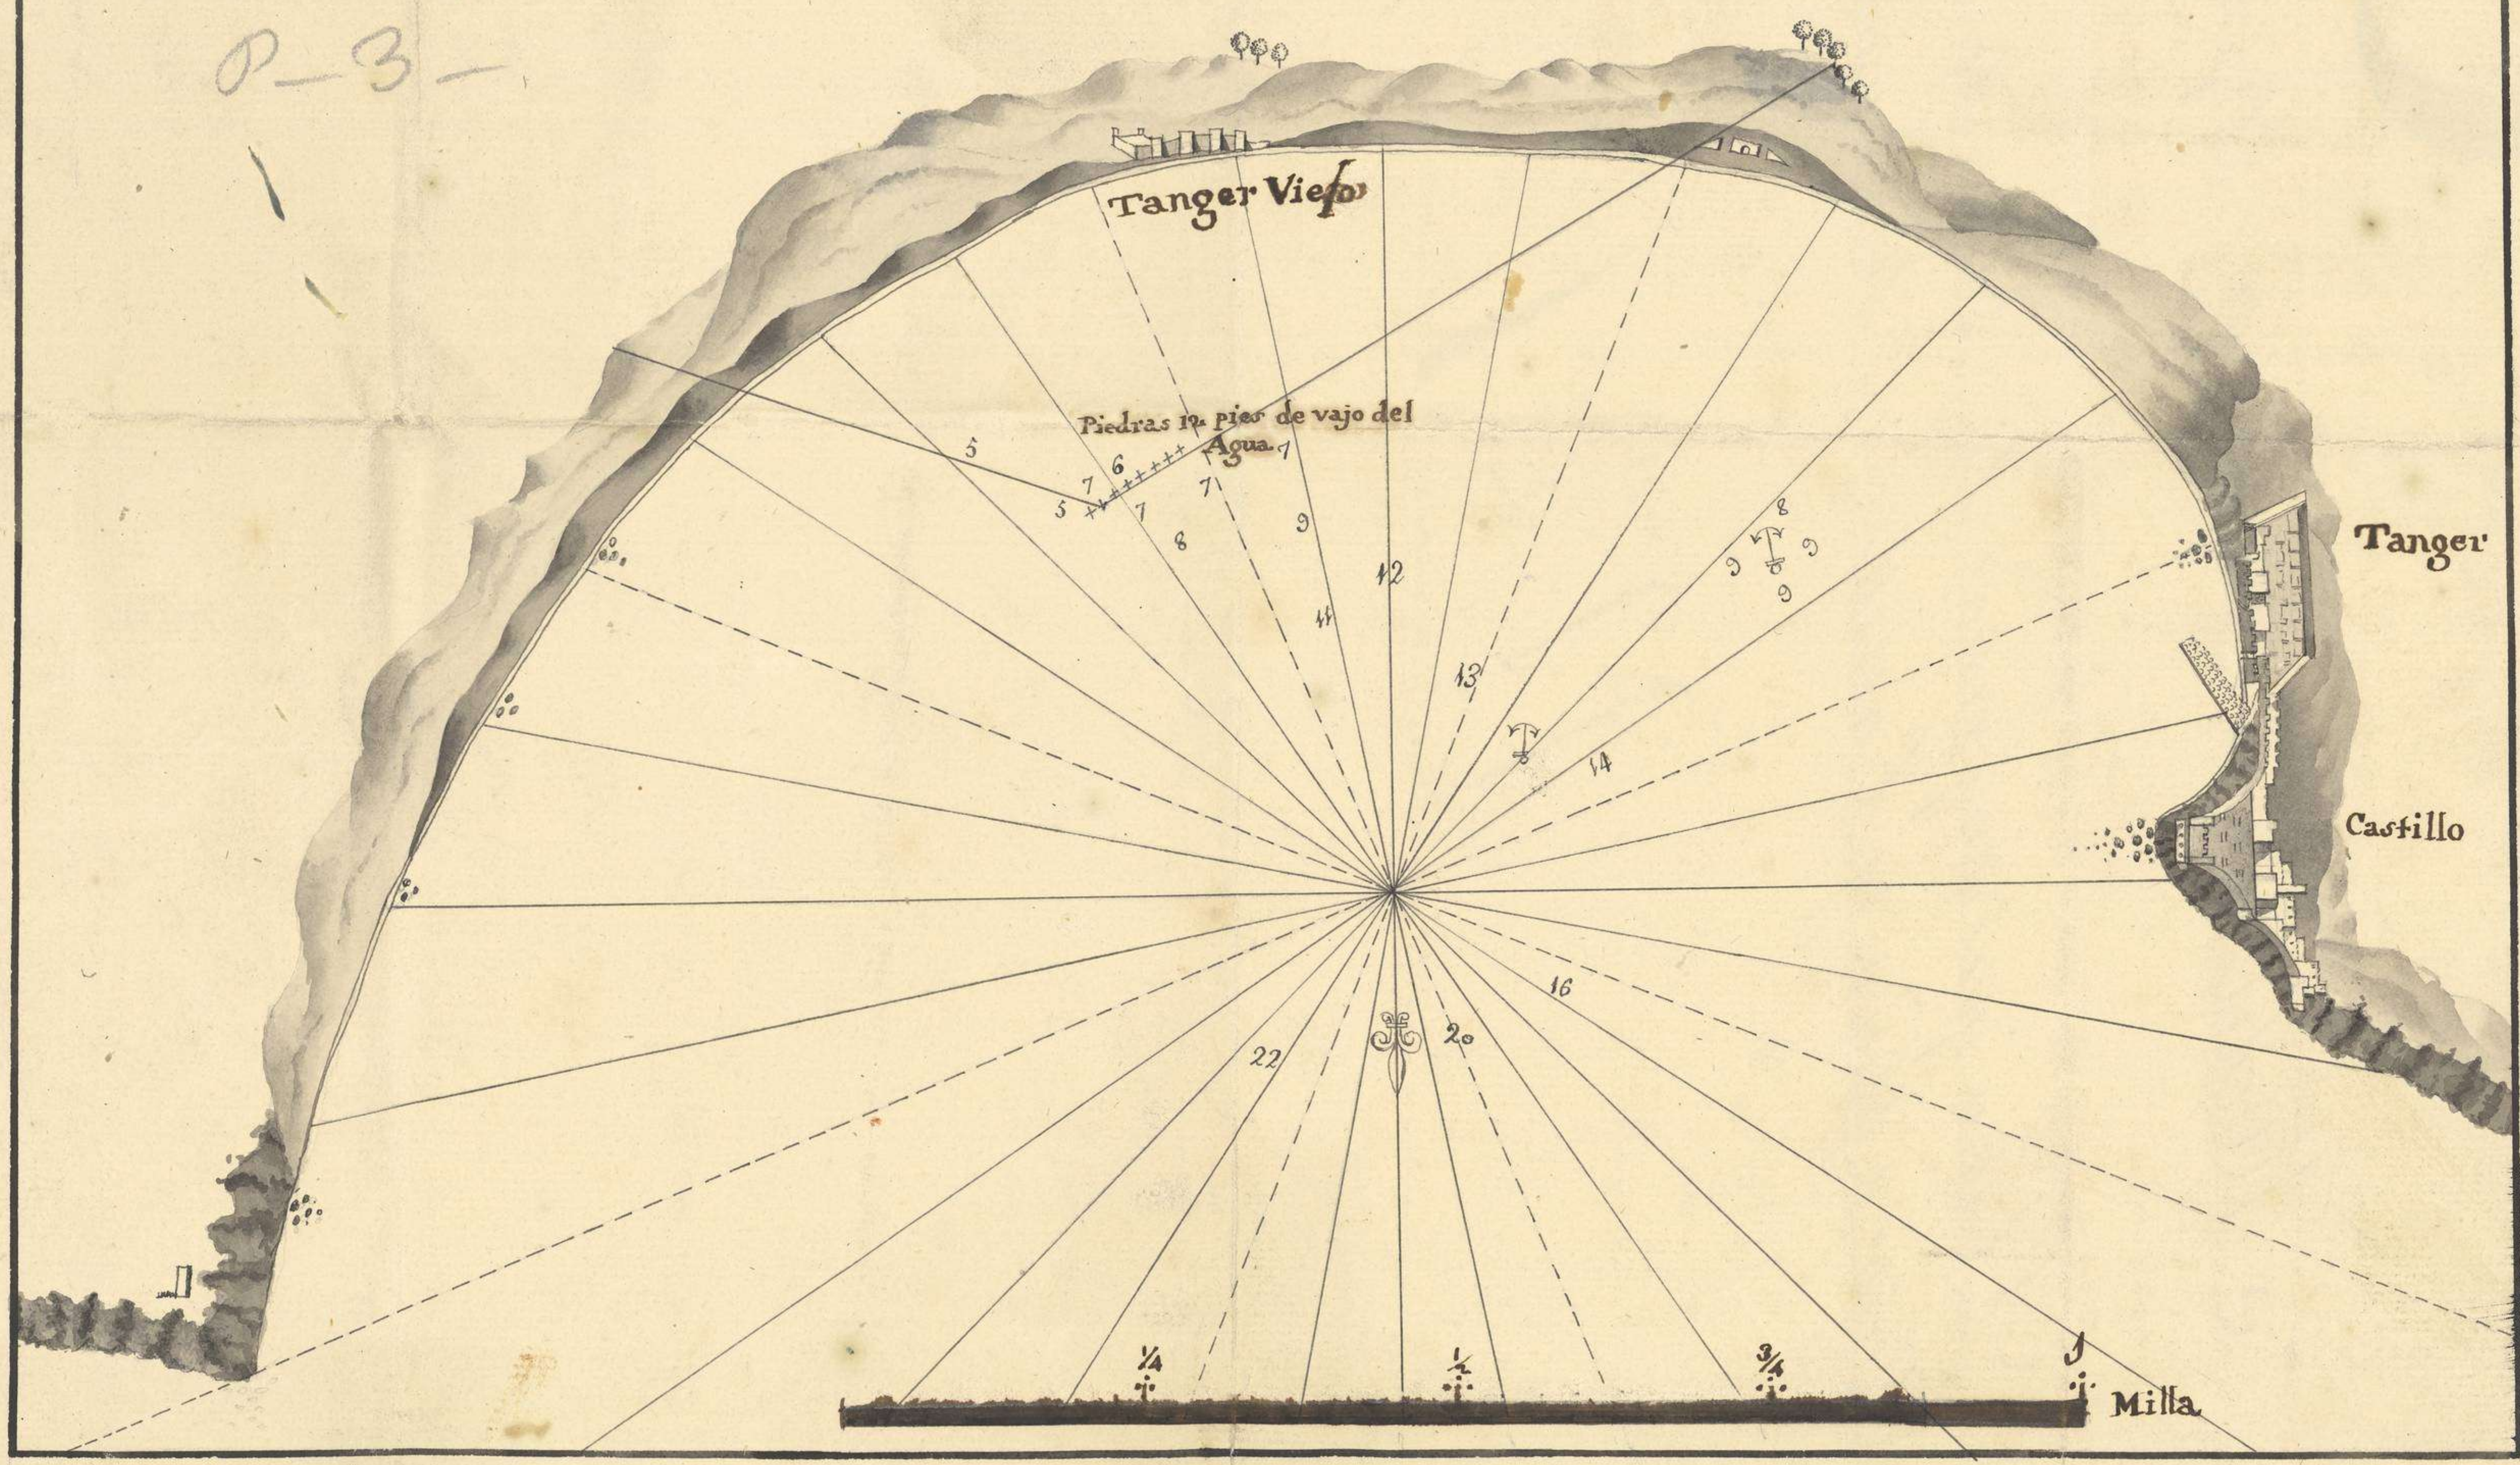

BAHIA DE TANGER

Carton 7  
P-3-

Colour Chart #13

8									
7									
6									
5									
4									
3									
2									
1									
Inches									
Centimetres									
Blue									
Cyan									
Green									
Yellow									
Red									
Magenta									
White									
3/Color									
Black									

C 7

2

Mediterraneo. Costas de Africa.  
Plano que comprende la Bahía de Tanger, Tan-  
ger Viejo, Puerto y Castillo. Manuscrito.

No 1

No 19-20

Tanger

Bahia de Tanger.

MUSEO NAVAL