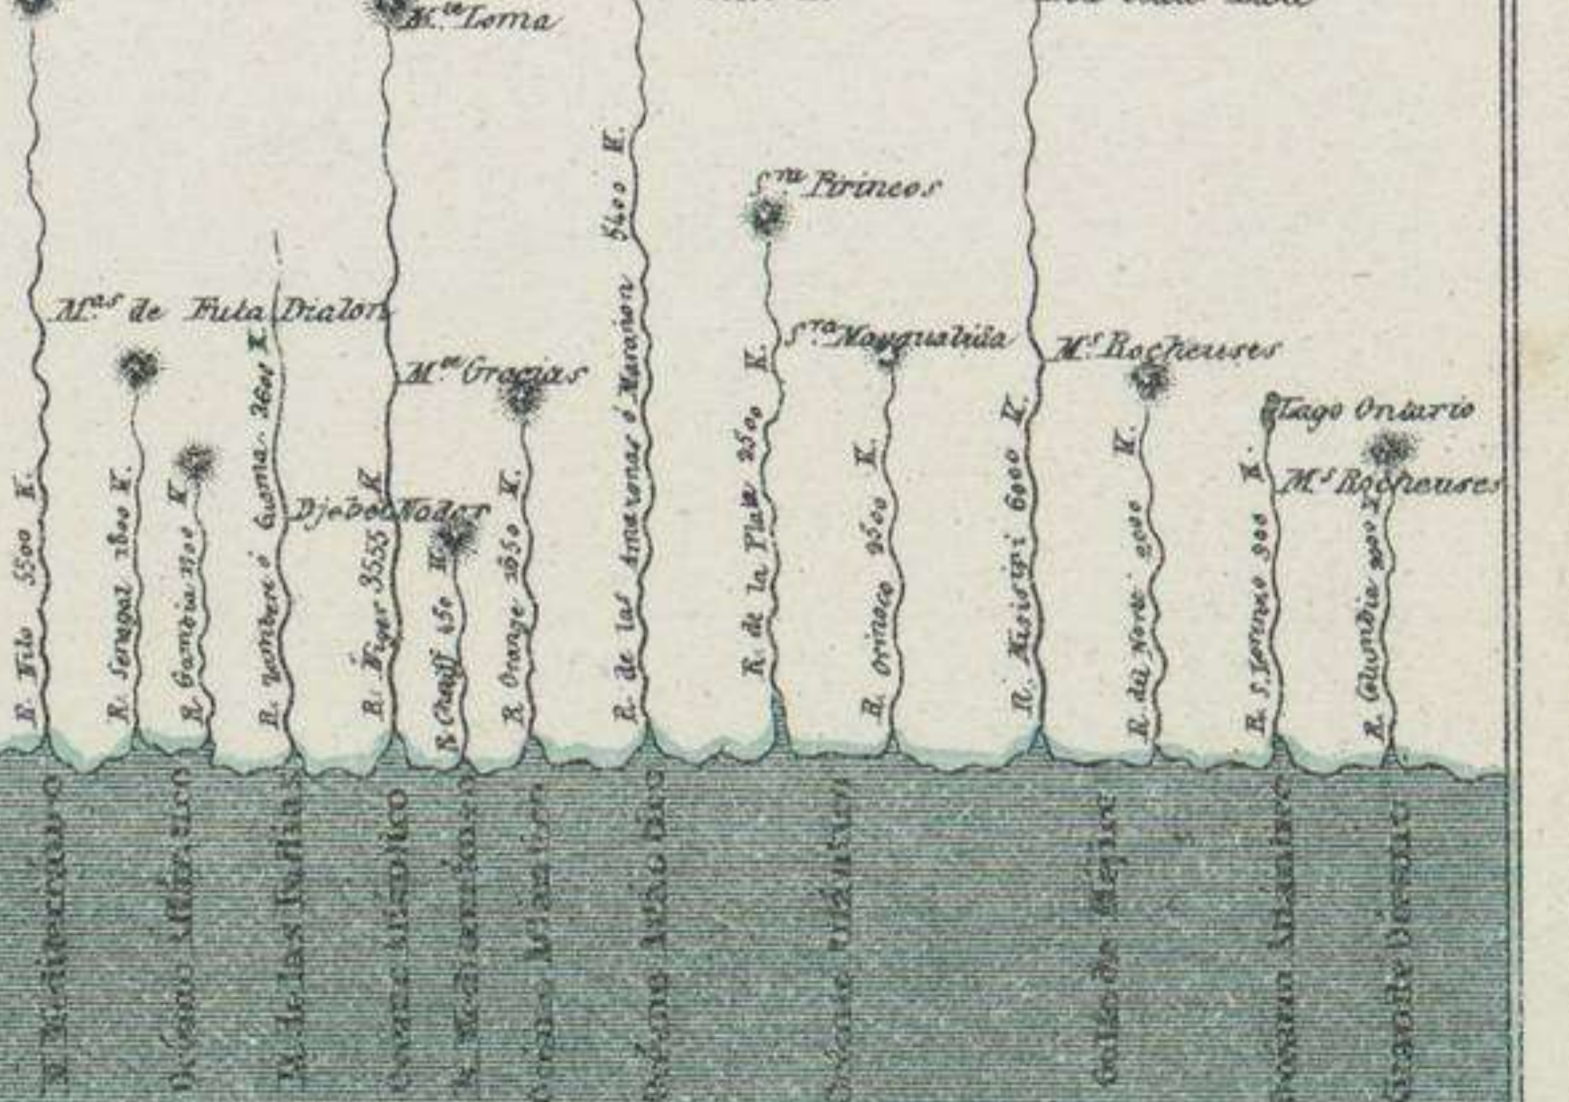

AFRICA

AMERICA

EUROPA		ASIA		AFRICA		AMERICA	
1. Monte Blanco (Alpes) 4799	7. Schneekoppe (M. Siles) 1630	23. M.° Vorubus (Caucas) 1198	31. Don-Jois (Ercacia) 2364	44. Tahrhuda-dag (Taurus) 2575	52. Gede (Java) 2583	58. Pico de Tenerife (I. Cana) 3808	64. Los Andes (Andes) 5000
2. M.° Rosa id. 4620	8. Ruska Byana (Ural) 3021	24. M.° Elbrus (Caucas) 3400	32. Lowther id. 954	45. Thaber (Tibet) 3000	53. Atlas 4000	59. Pico de Bol (I. Canaria) 2958	65. Soufriere (Guadalupe) 2557
3. M.° Cervin id. 4500	9. Arber (Bohemerwald) 1403	25. M.° Felkon (Pirineos) 3574	33. Snovdon (Isla de Gales) 1285	46. M.° Sinai id. 2000	54. Ouaranaris (Argel) 2808	60. Rio de Tera (I. Anore) 2422	66. Nevado de Santa Andes 7900
4. M.° Vesv id. 2730	10. Haydaberg id. 1407	26. Pico del Mediodia id. 2933	34. Snezhnitsa (Noruega) 2548	47. Pico de Adan (Yemen) 2000	55. Andes Guelery (Abisinia) 4600	61. Rio de Congo (I. Anore) 4700	67. Nevado de Hinnari id. 7450
5. M.° S. Bernardo id. 3470	11. Schneekoppe (Suabia) 1202	27. M.° Perito id. 3493	35. M.° Ebla (Sicilia) 1726	48. M.° Opter (Samatra) 4500	56. Rio de la Platte (I. Cabo) 1500	62. M.° S. Elias (I. Madeira) 5123	68. Chimborazo id. 6650
6. M.° Parapion id. 2492	12. Brocken (Hara) 1140	28. M.° Huixari (Sierra Nevada) 3254	36. Tchar-dag (Balcan) 1600	49. Morua-Dea (Sardania) 5024	57. M.° de la Table (I. Cabo) 1500	63. M.° S. Pedro (I. Azores) 2324	69. Antisana id. 5823
	13. Teufelsberg (Berlín) 1492	29. M.° Garano id. 1560	37. M.° Rocanido (Corcega) 2769	50. Rio Egmon (Nueva Zelanda) 1622	58. M.° de la Table (I. Cabo) 1500	64. M.° S. Antonio (I. Azores) 2324	70. Pico de Cay Luma (Cabo Verde) 6975
			38. M.° Rocanido (Corcega) 2769	51. M.° Pico (Cabo Verde) 3323	59. M.° de la Table (I. Cabo) 1500	65. M.° S. Antonio (I. Azores) 2324	71. Pico de Cay Luma (Cabo Verde) 6975
			39. M.° Rocanido (Corcega) 2769				
			40. M.° Rocanido (Corcega) 2769				
			41. M.° Rocanido (Corcega) 2769				
			42. M.° Rocanido (Corcega) 2769				
			43. M.° Rocanido (Corcega) 2769				
			44. M.° Rocanido (Corcega) 2769				
			45. M.° Rocanido (Corcega) 2769				
			46. M.° Rocanido (Corcega) 2769				
			47. M.° Rocanido (Corcega) 2769				
			48. M.° Rocanido (Corcega) 2769				
			49. M.° Rocanido (Corcega) 2769				
			50. M.° Rocanido (Corcega) 2769				
			51. M.° Rocanido (Corcega) 2769				
			52. M.° Rocanido (Corcega) 2769				
			53. M.° Rocanido (Corcega) 2769				
			54. M.° Rocanido (Corcega) 2769				
			55. M.° Rocanido (Corcega) 2769				
			56. M.° Rocanido (Corcega) 2769				
			57. M.° Rocanido (Corcega) 2769				
			58. M.° Rocanido (Corcega) 2769				
			59. M.° Rocanido (Corcega) 2769				
			60. M.° Rocanido (Corcega) 2769				
			61. M.° Rocanido (Corcega) 2769				
			62. M.° Rocanido (Corcega) 2769				
			63. M.° Rocanido (Corcega) 2769				
			64. M.° Rocanido (Corcega) 2769				
			65. M.° Rocanido (Corcega) 2769				
			66. M.° Rocanido (Corcega) 2769				
			67. M.° Rocanido (Corcega) 2769				
			68. M.° Rocanido (Corcega) 2769				
			69. M.° Rocanido (Corcega) 2769				
			70. M.° Rocanido (Corcega) 2769