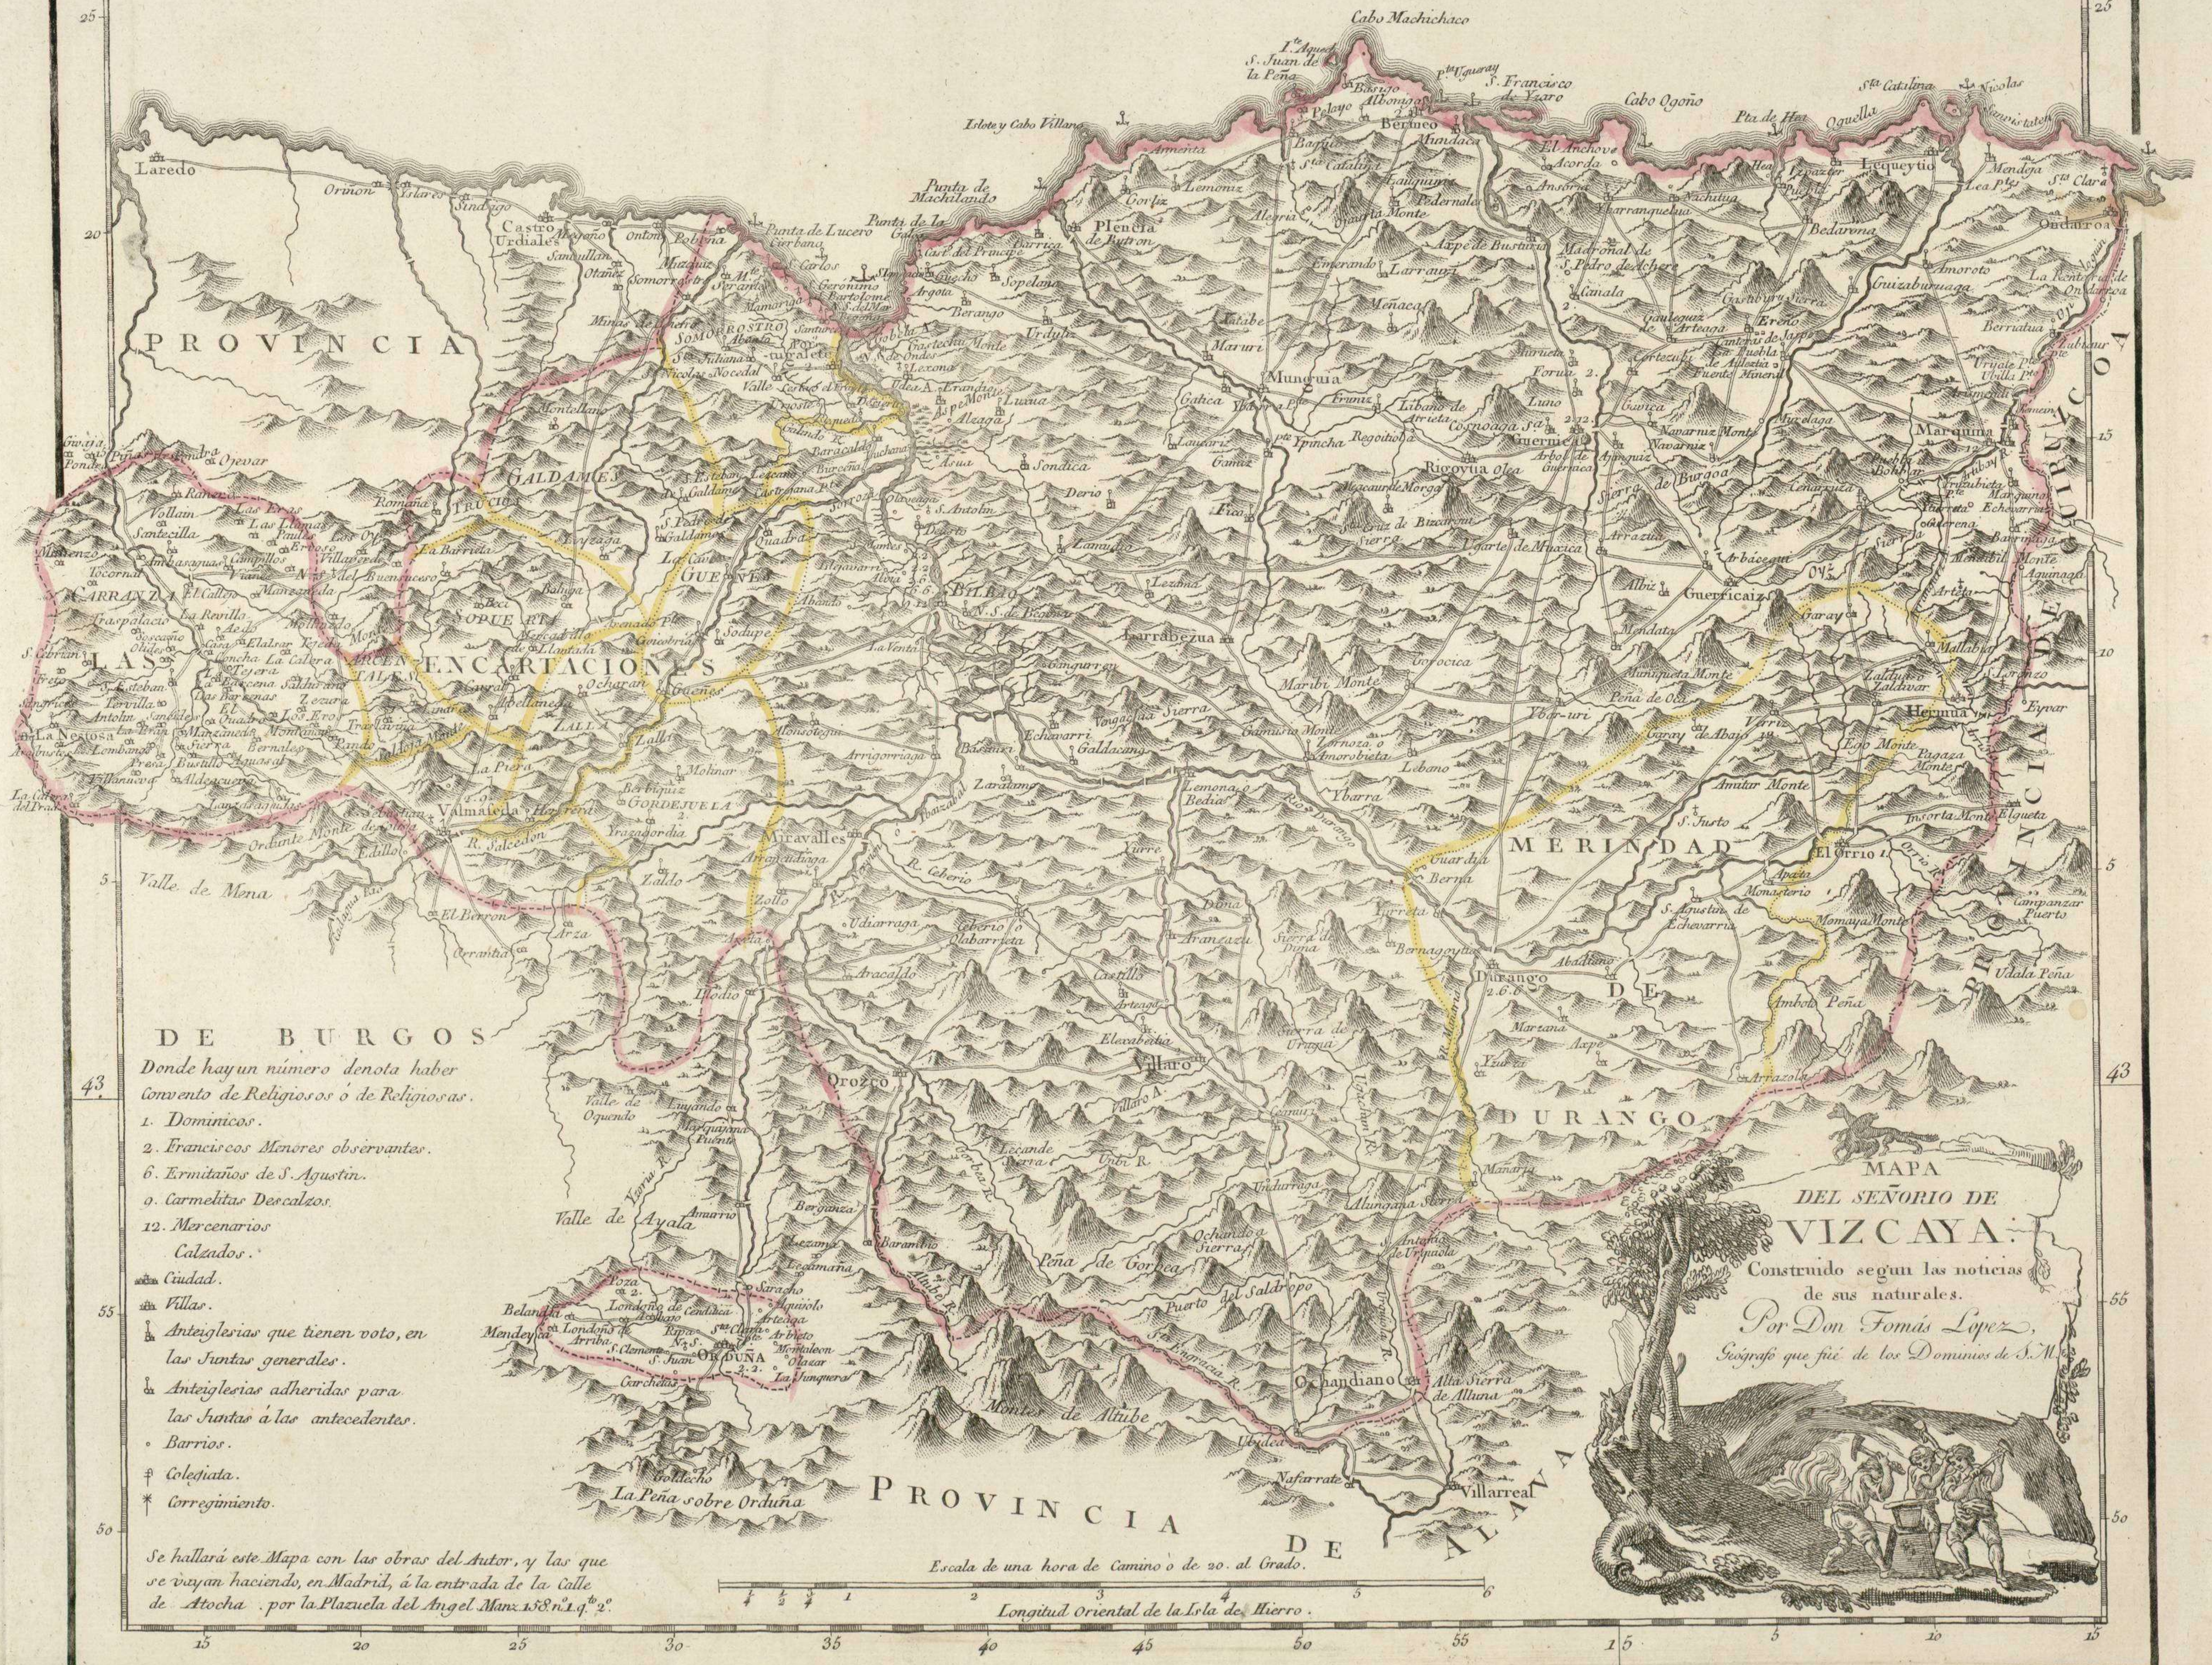

Longitud Oriental del Pico de Tenerife.

MAR DE VIZCAYA