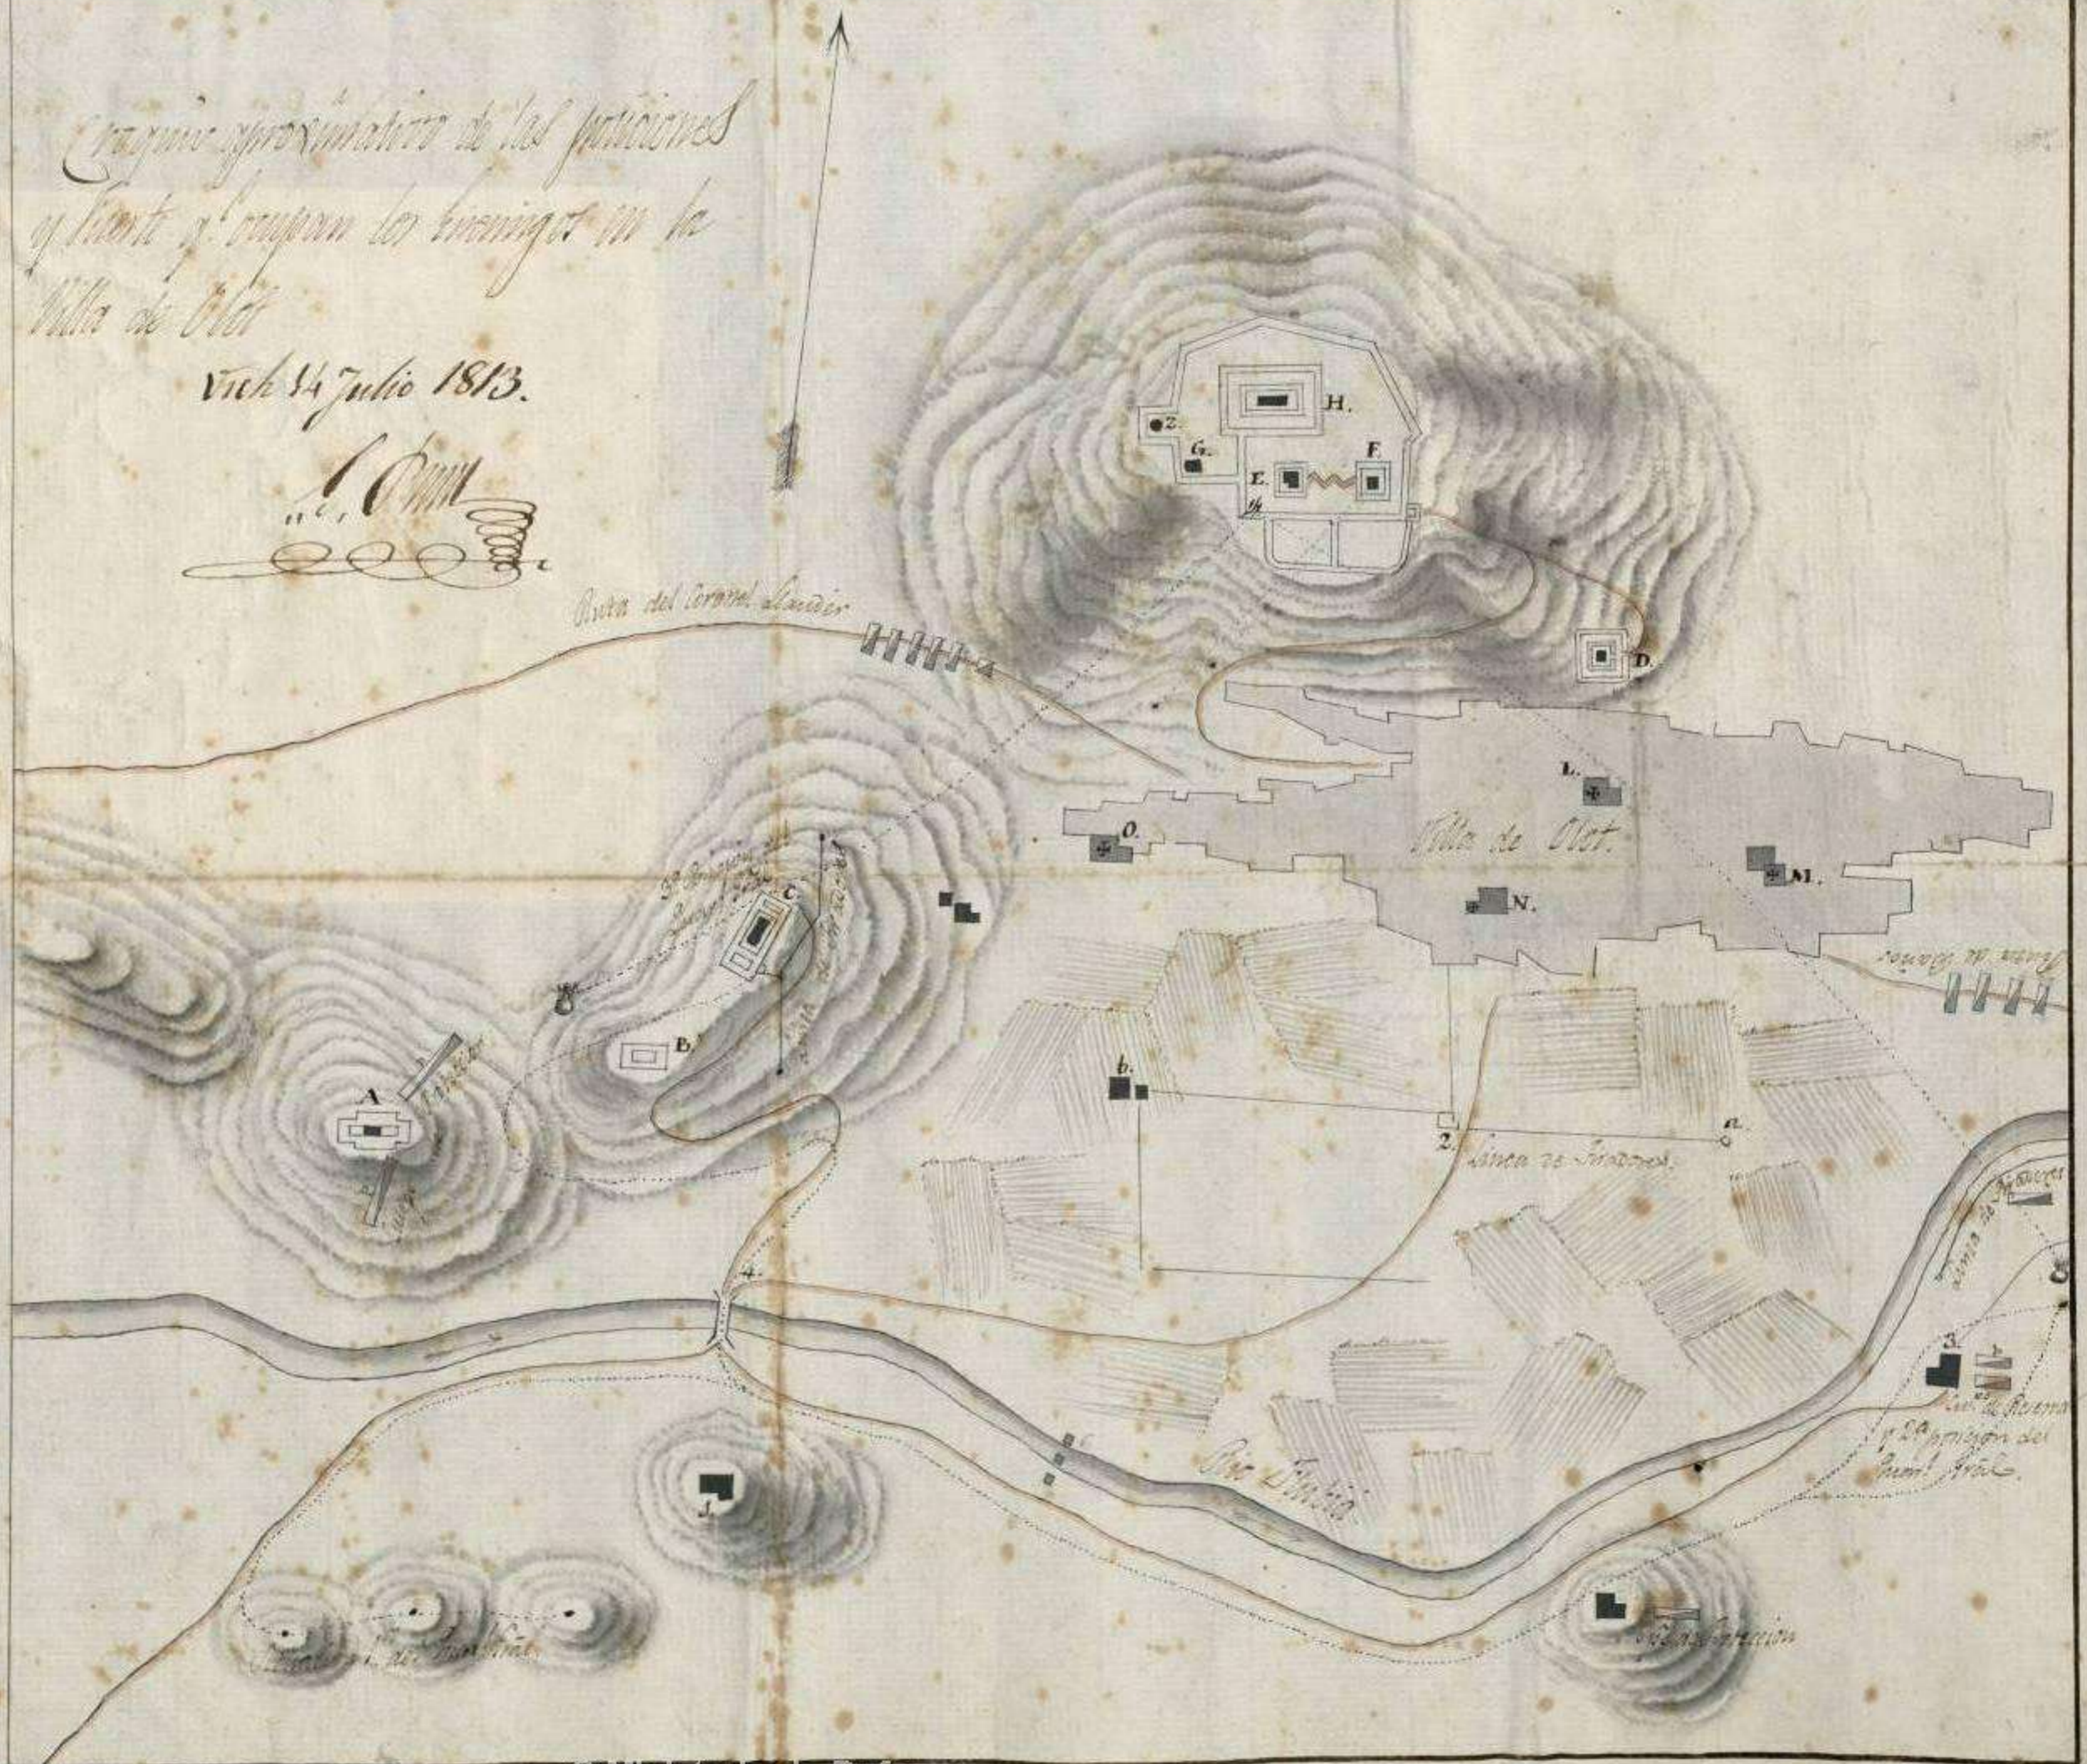

Crucio aproximativo de las fortificaciones
y fuerte q' ocupan los franceses en la
Villa de Olot

Vich 14 Julio 1813.

J. O'Connell

6B-5
13/55
883