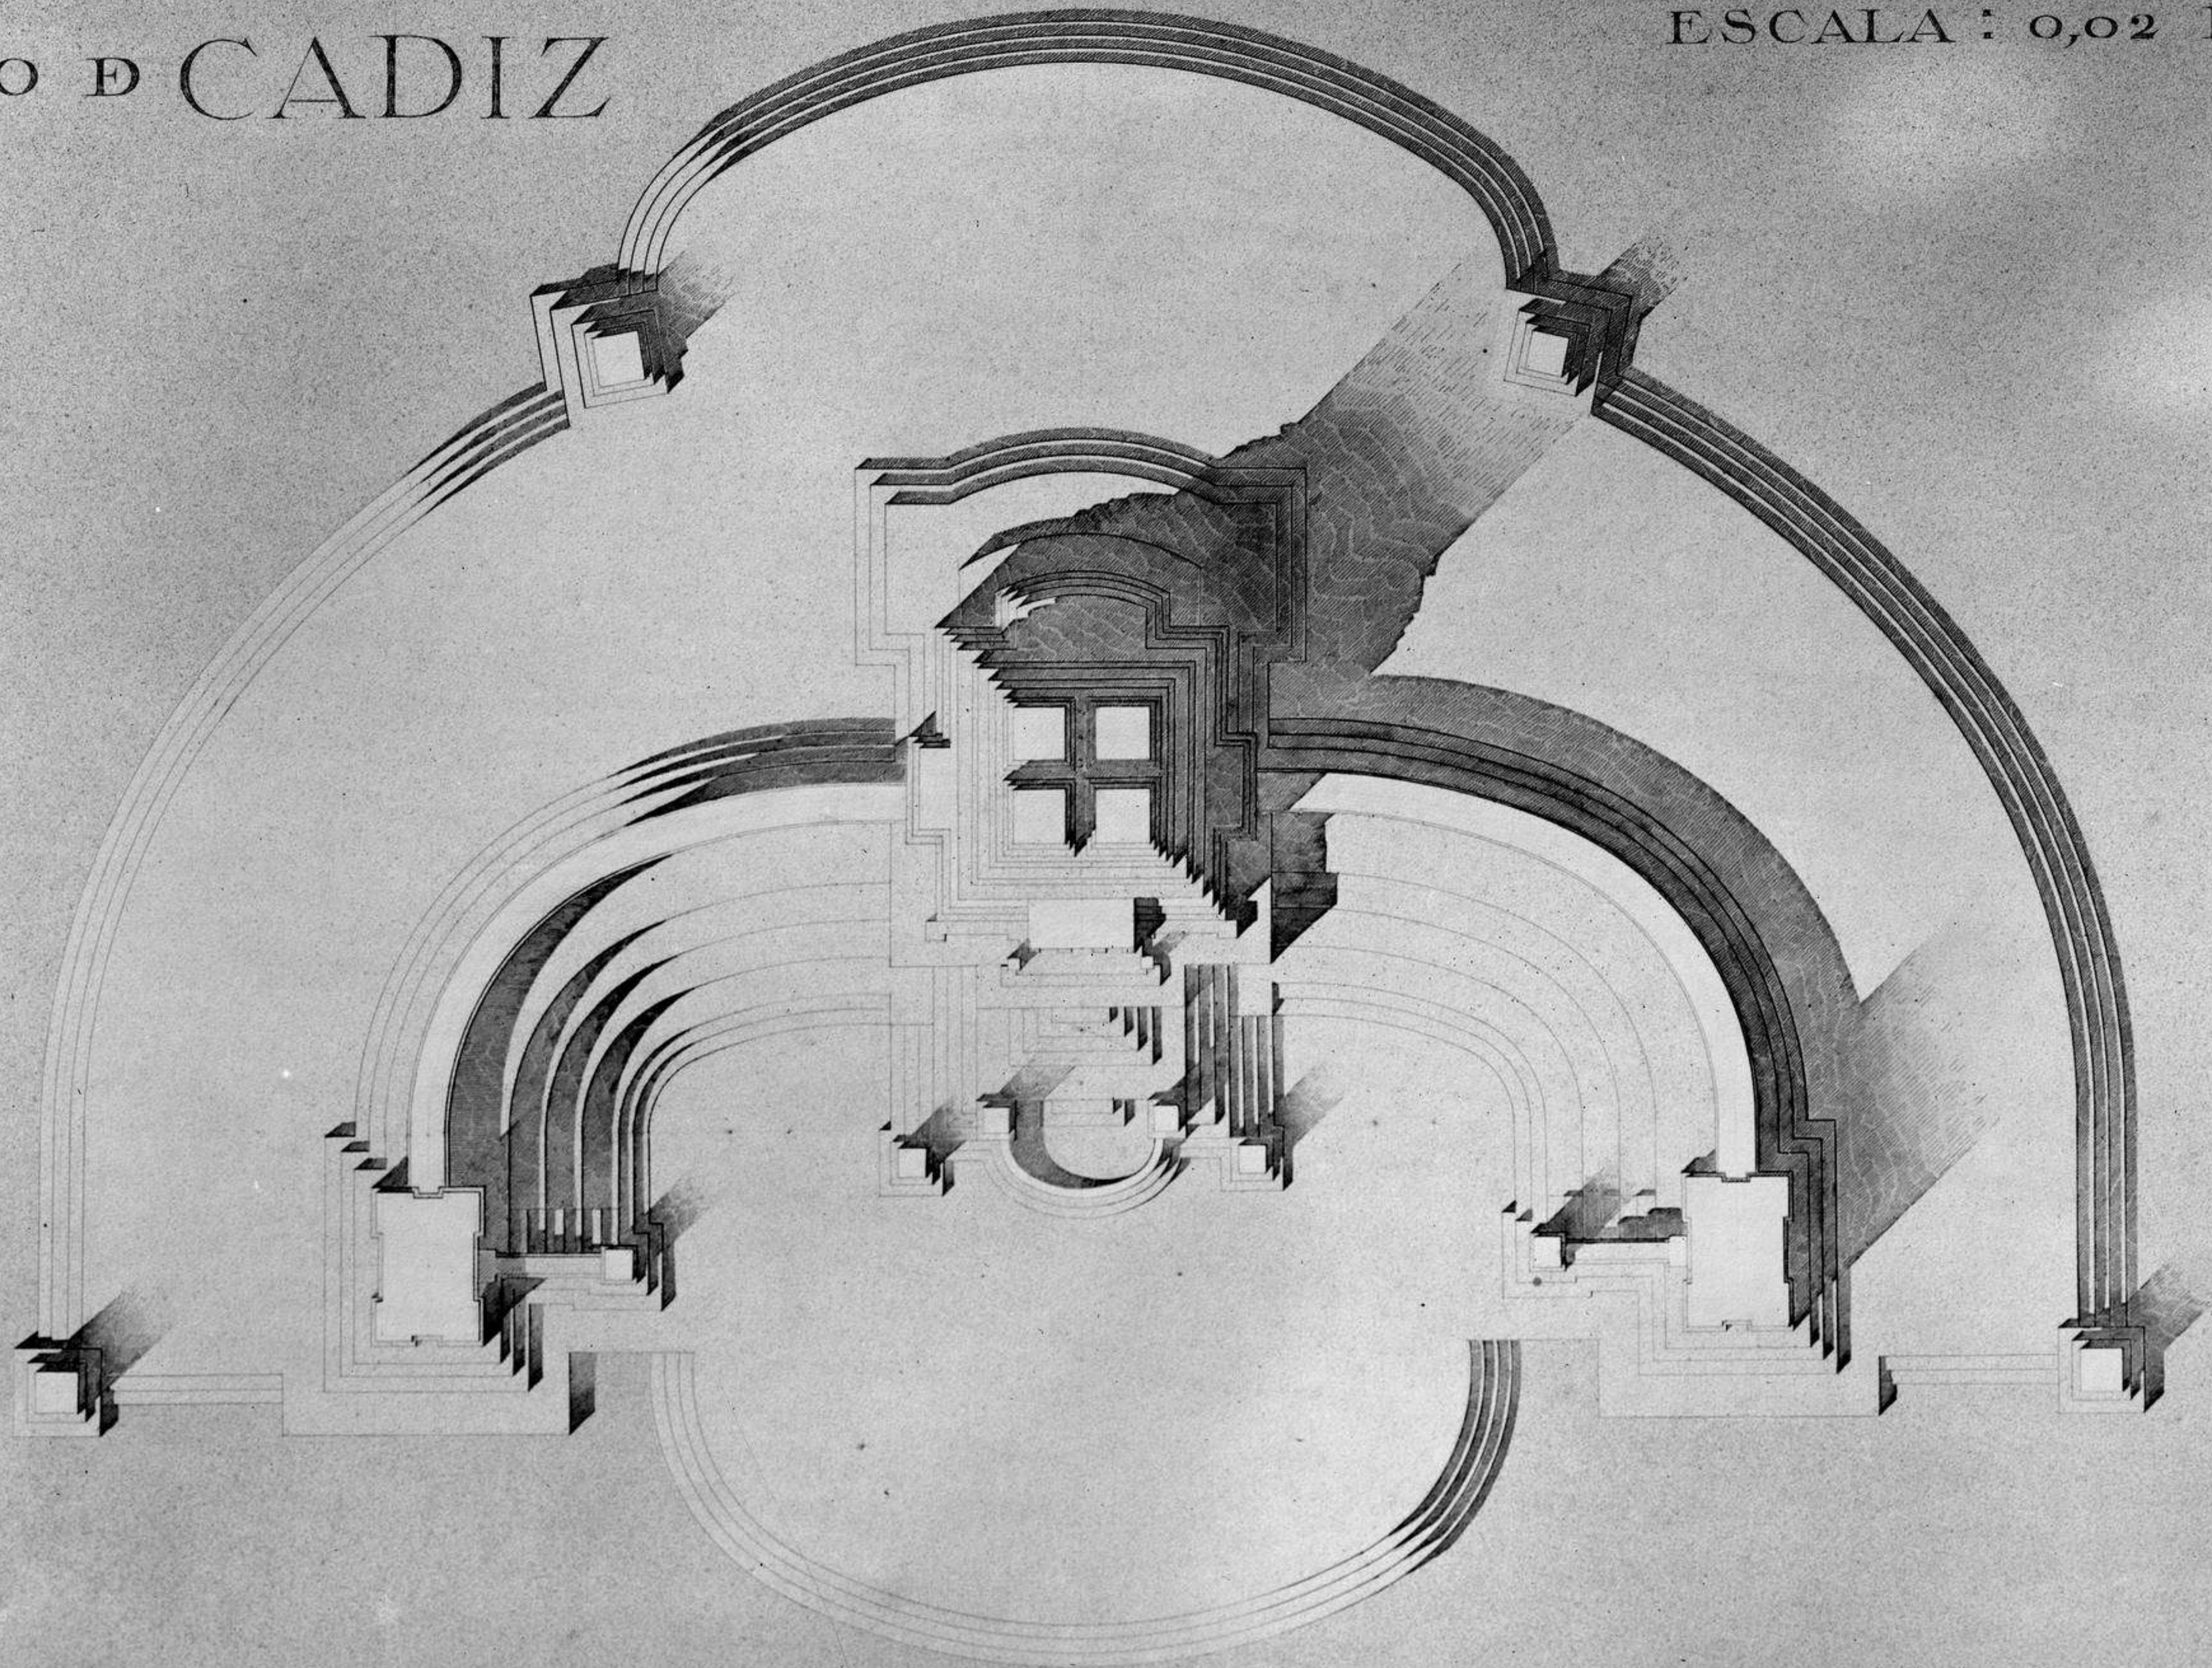

MONUMENTO A LAS CORTES
CONSTITUCION
Y SITIO D CADIZ

PLANTA GENERAL
ESCALA : 0,02 P.M

A. Marín
Arquitecto
1878