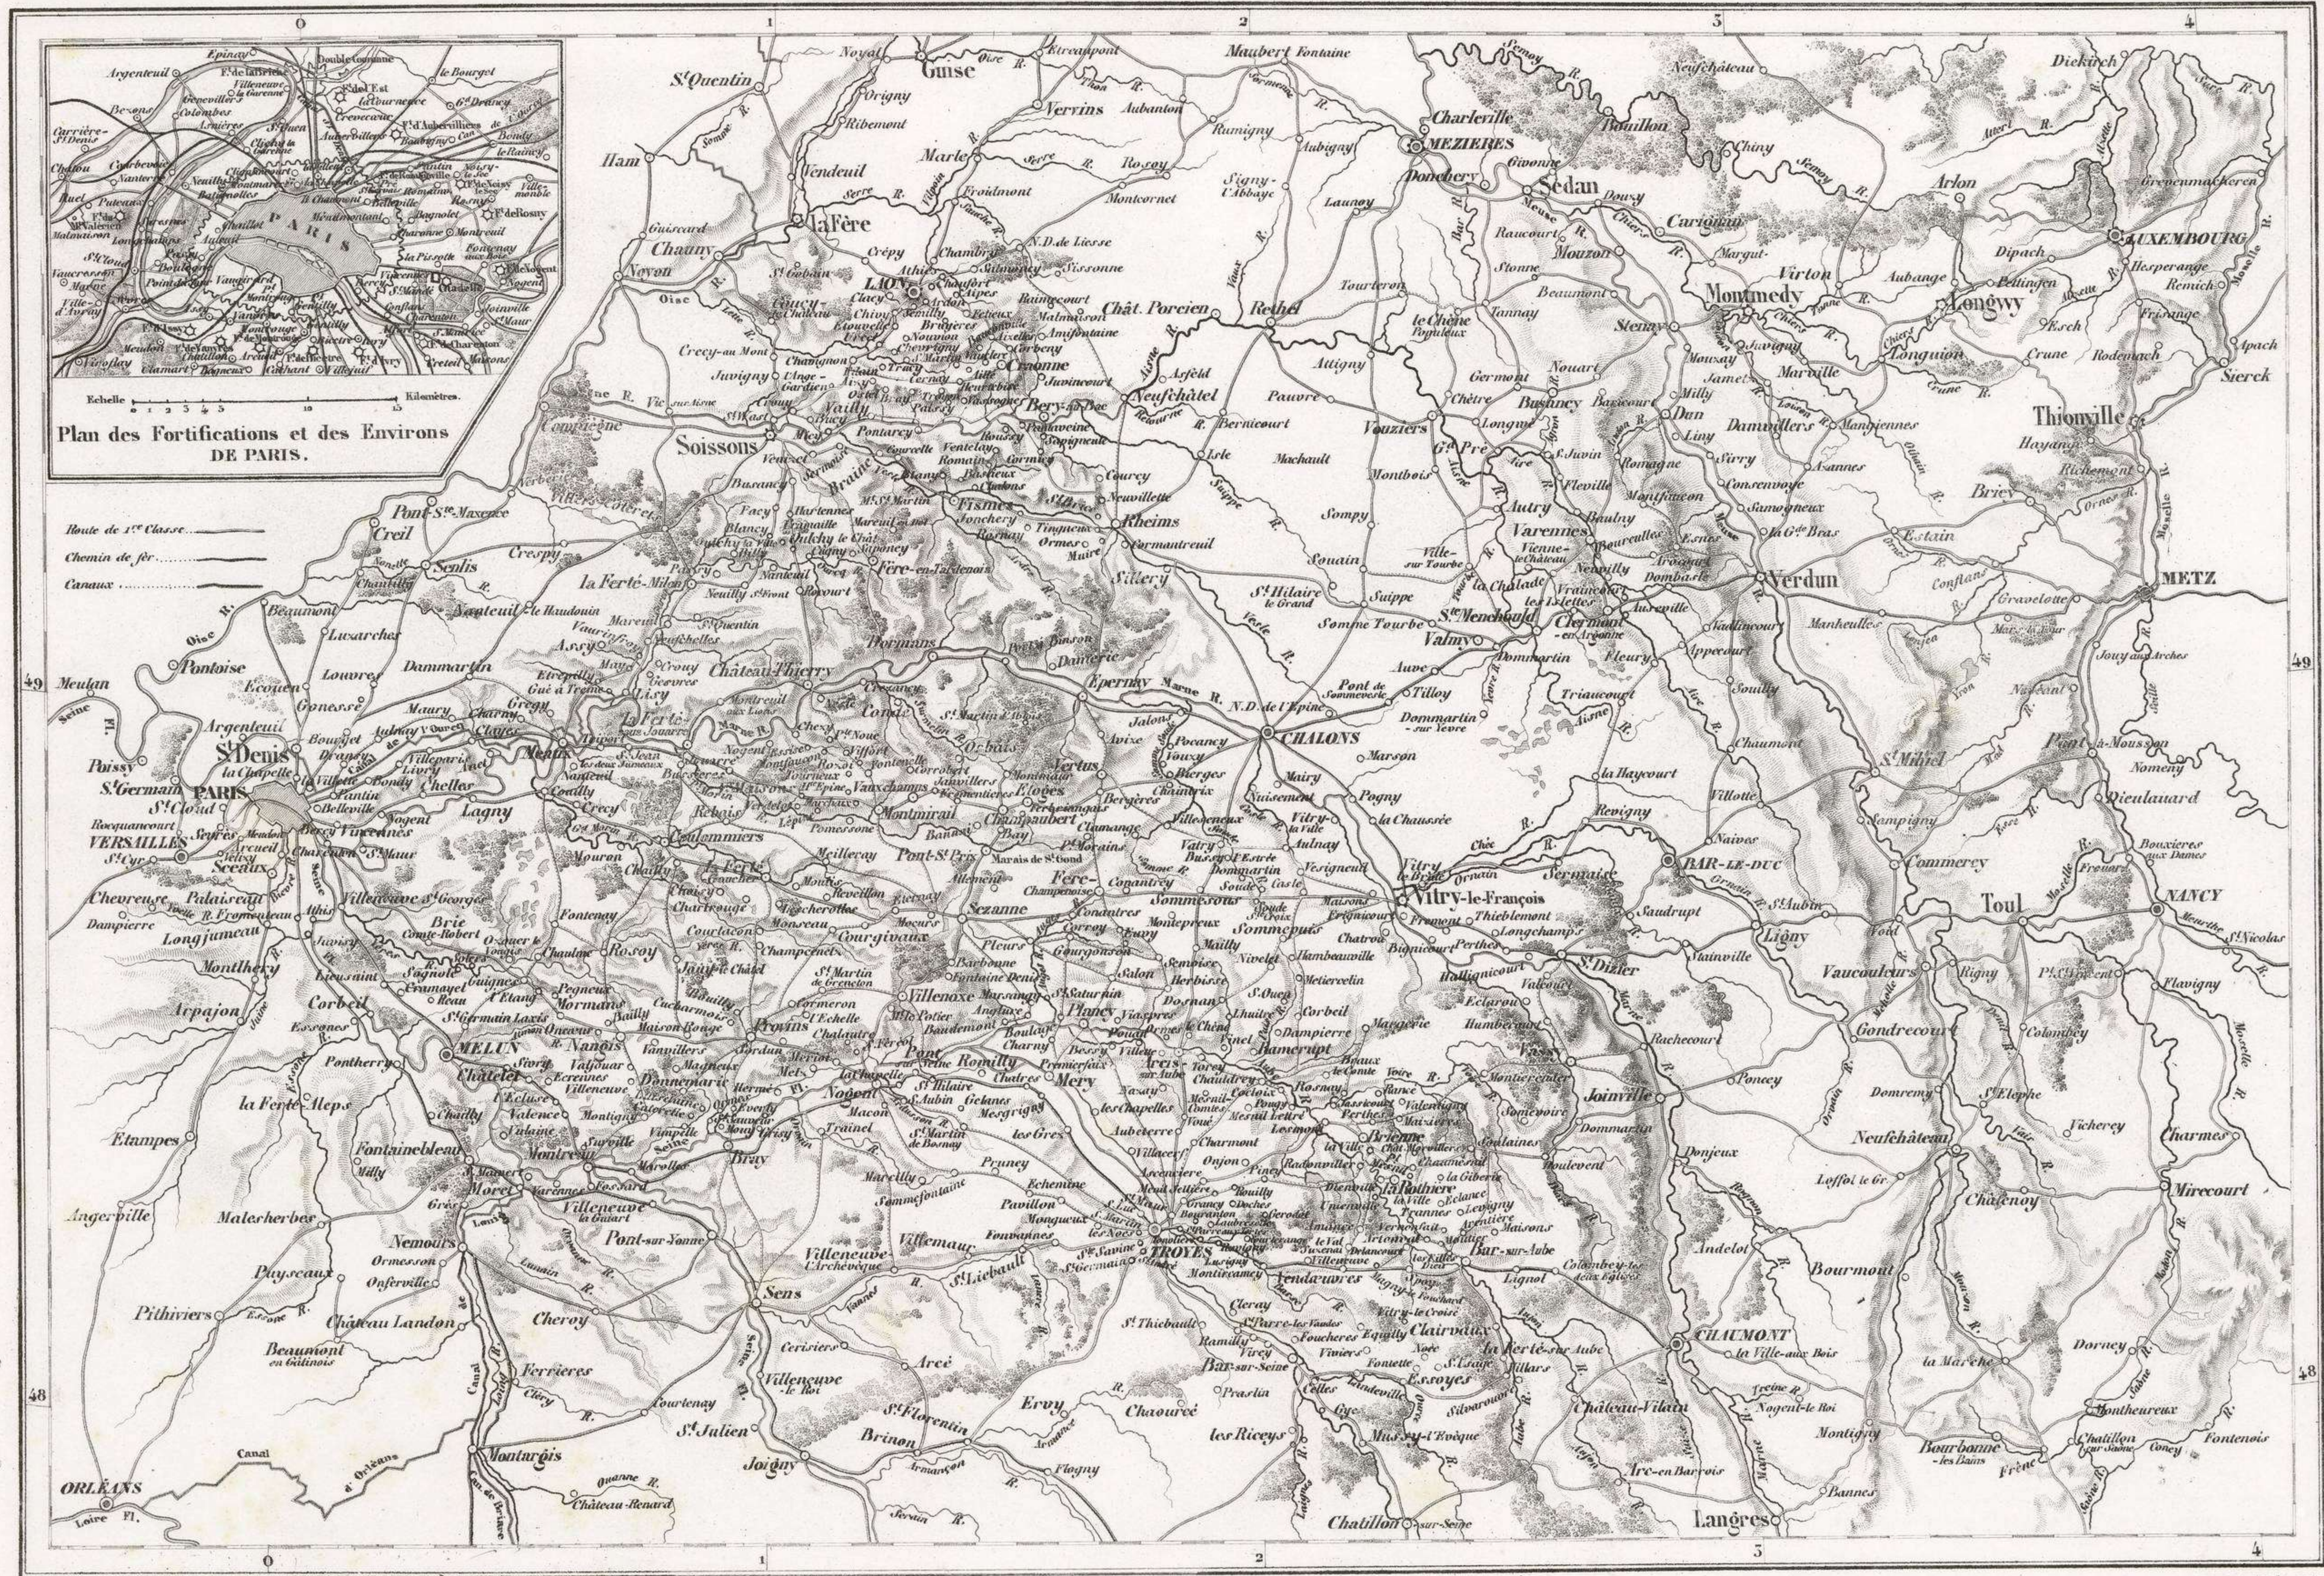

# CAMPAGNE DE FRANCE 1814.

Plan des Fortifications et des Environs DE PARIS.

Route de 1<sup>re</sup> Classe.  
 Chemin de fer.  
 Canaux.

49

49

48

48

F. de Lemud del.

Publié par Faure, Paris.

Jacobs sculp.

Myriamètres

Lieux communes de France.

Imp. en taille-douce de Lamerçon 57, r. de Seine, Paris.