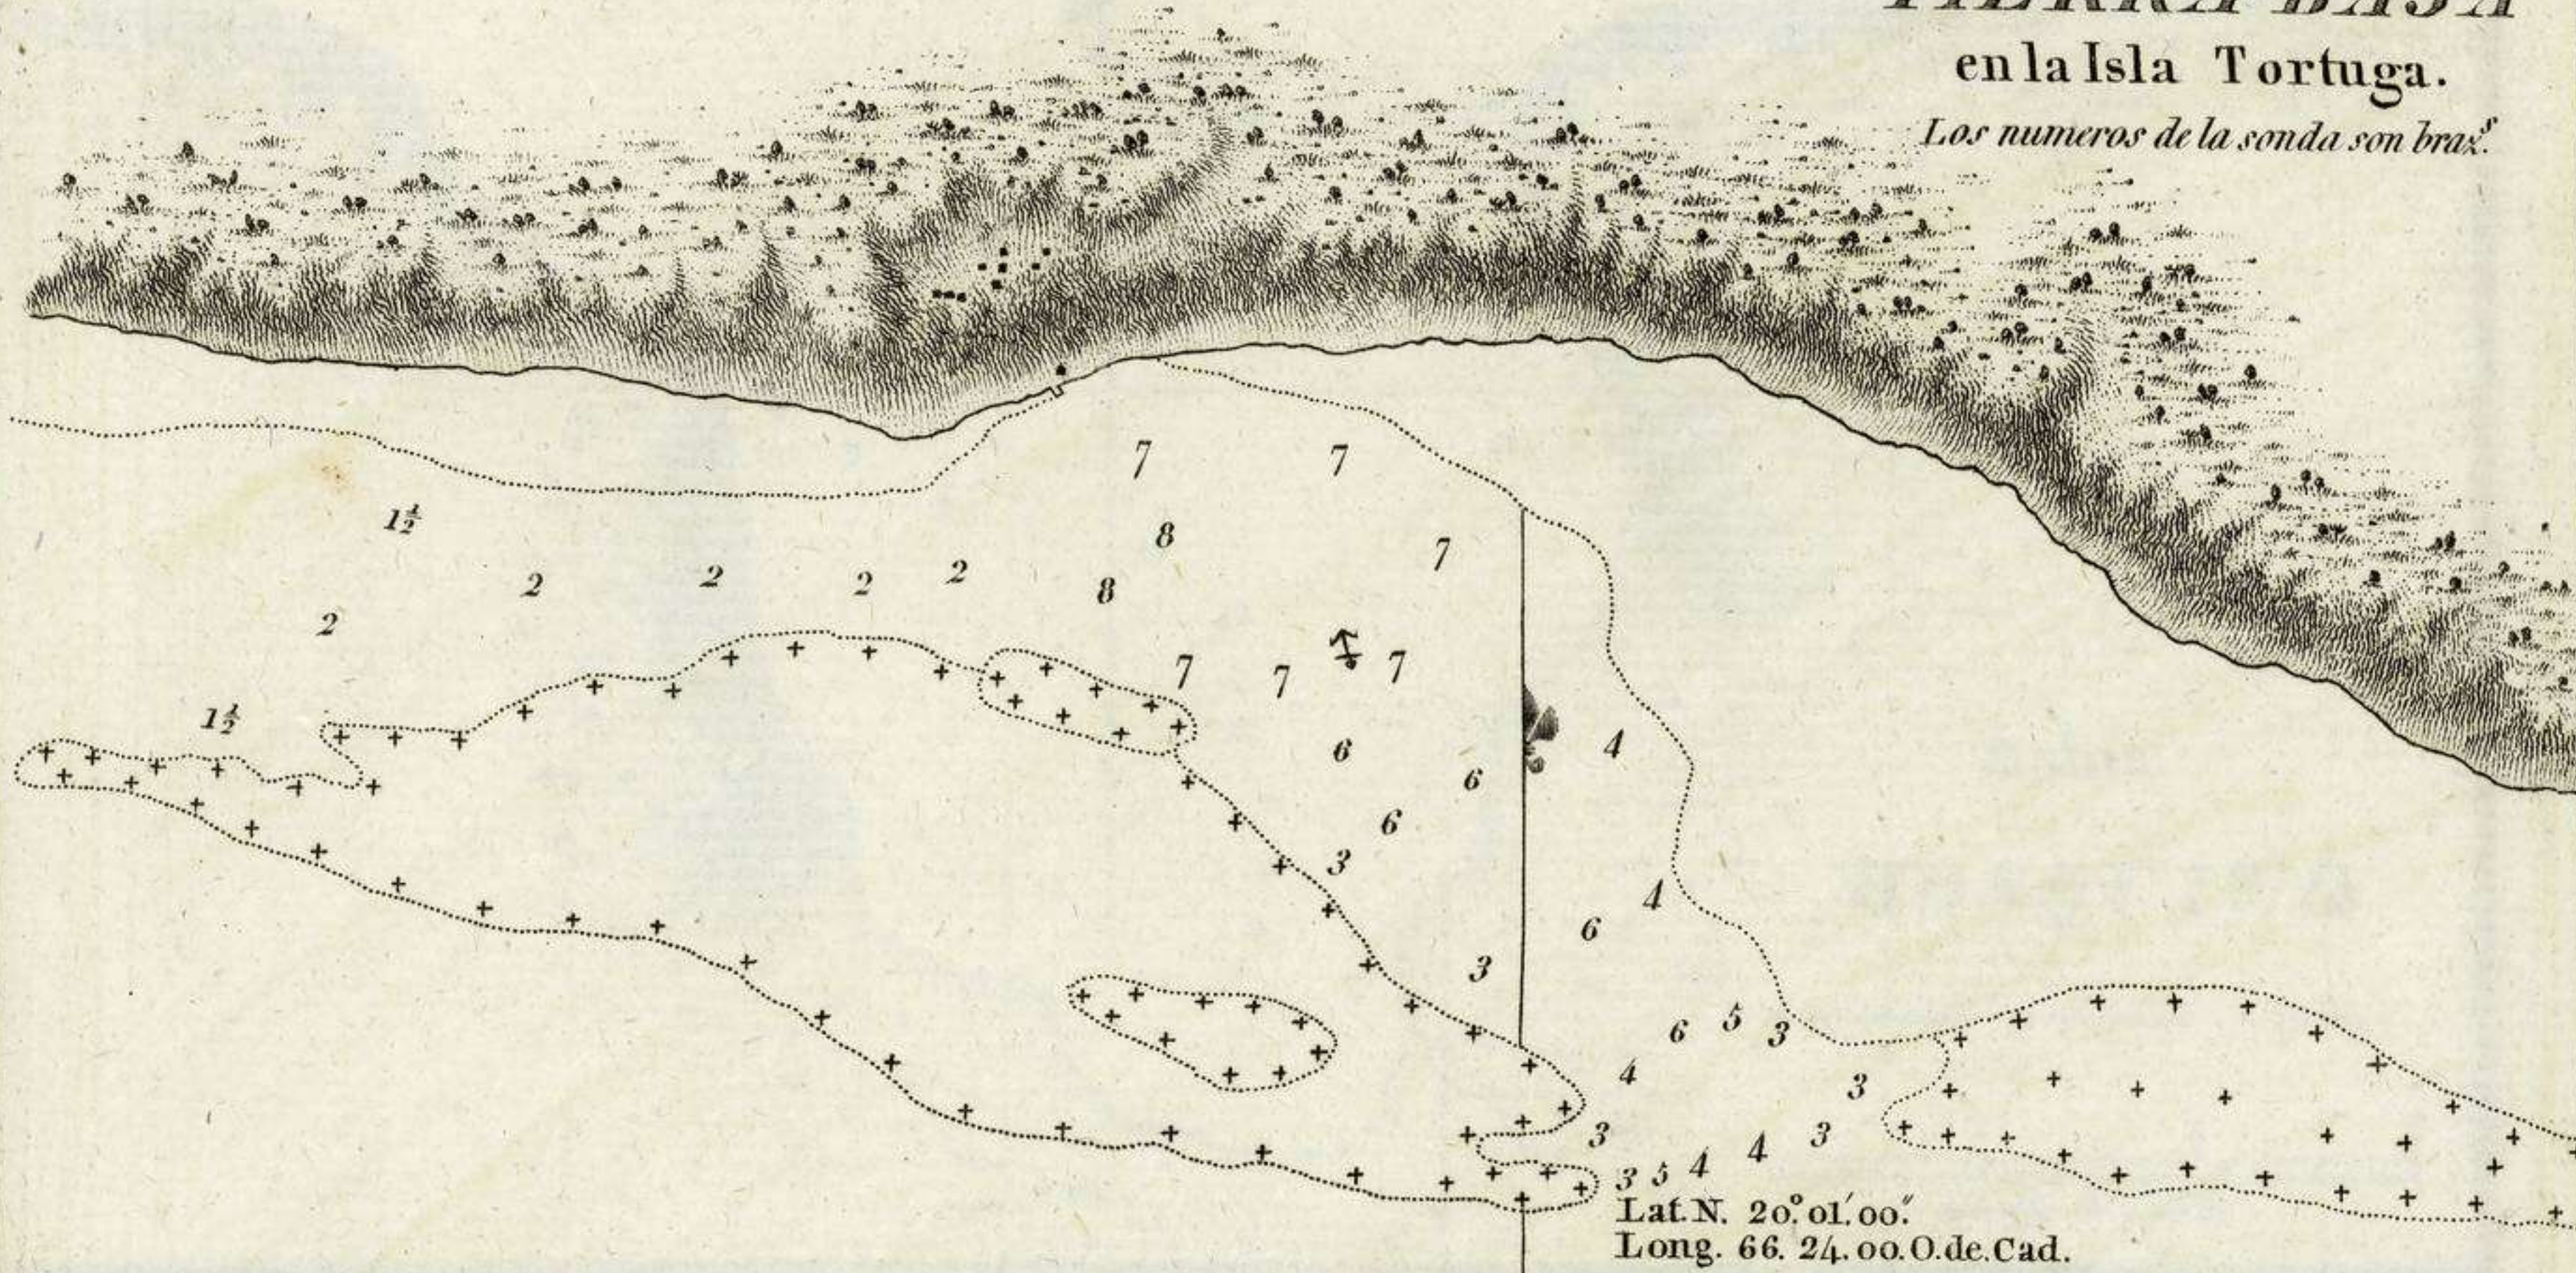

S^{TO} DOMINGO

N.º 6.

RADA DE
TIERRA-BAJA
en la Isla Tortuga.

Los numeros de la sonda son brazas.

Lat N. 20.º 01.º 00.º
Long. 66. 24.º 00.º O. de Cad.

Pla. del Carenero

Pa. de los tres Rios

Lat N. 19.º 55.º 00.º
Long. 66. 30.º 30.º O de Cad. 14

Puerto
DE PAZ.

Los numeros de la sonda son brazas.