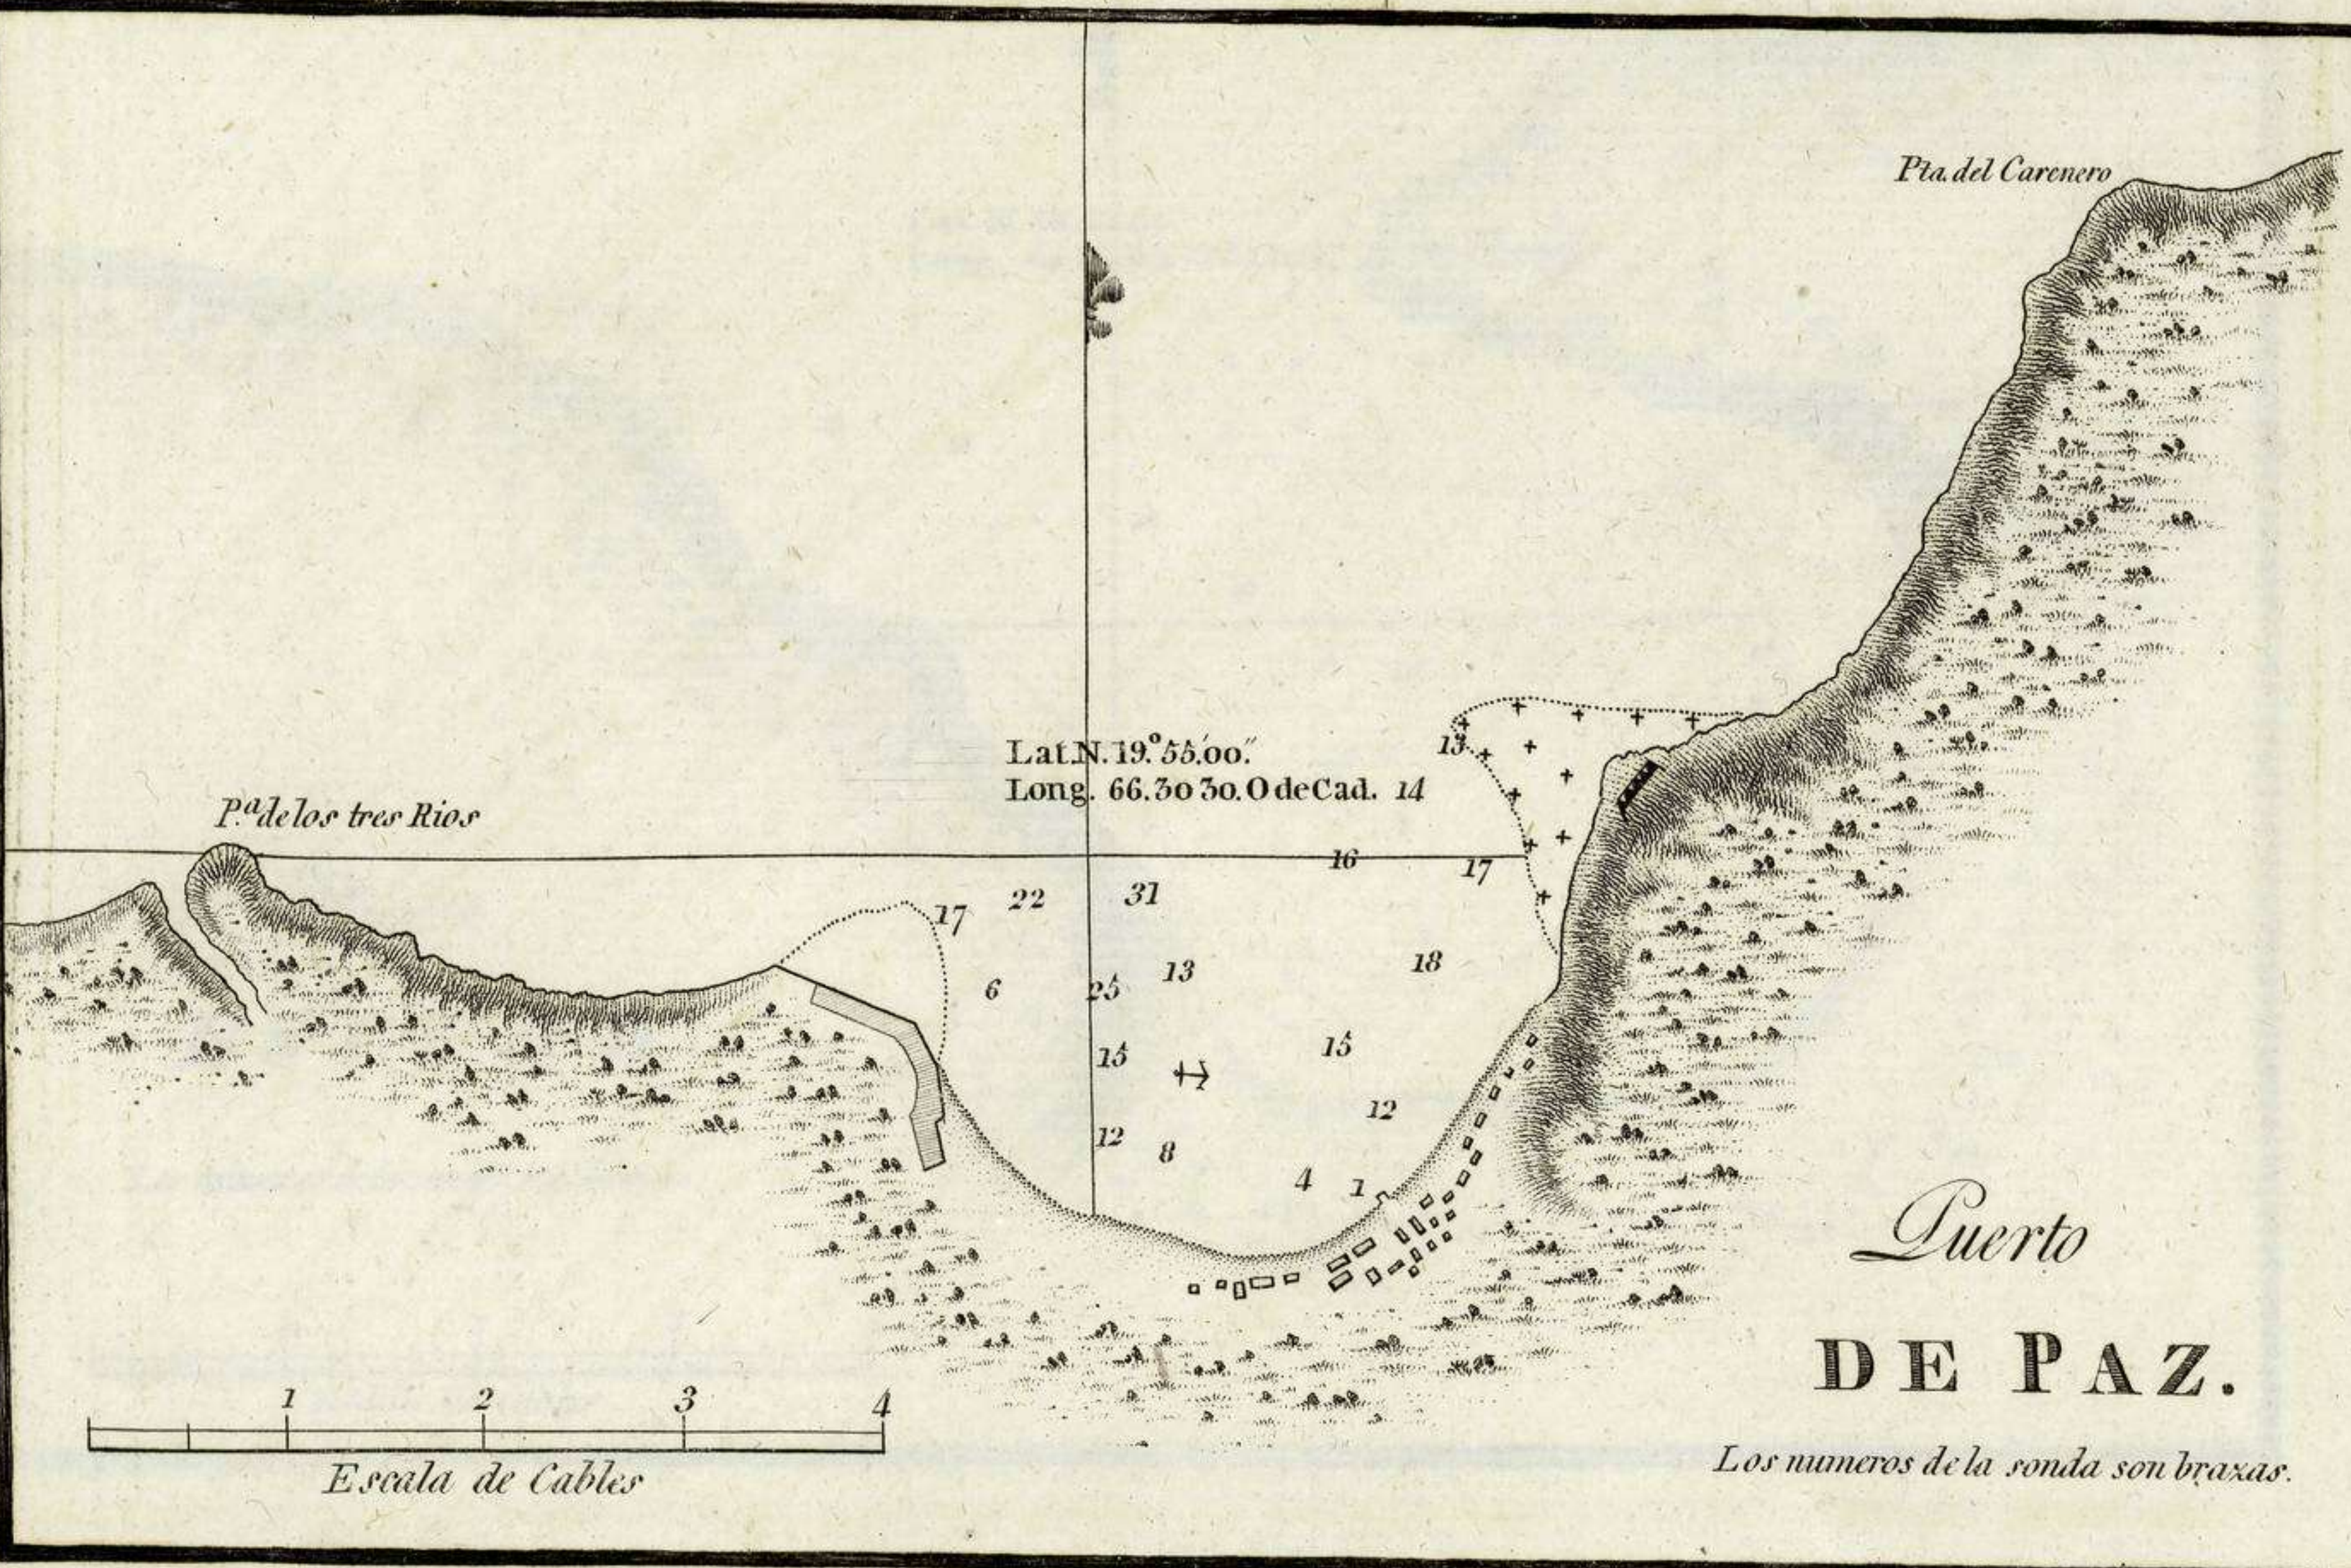

S^{TO} DOMINGO

N.º 6.

RADA DE
TIERRA-BAJA
en la Isla Tortuga.

Los numeros de la sonda son brazas.

Lat N. 20.º 01.º 00.º
Long. 66. 24.º 00.º O. de Cad.

Pla. del Carenero

Pa. de los tres Rios

Lat N. 19.º 55.º 00.º
Long. 66. 30.º 30.º O de Cad. 14

Puerto
DE PAZ.

Los numeros de la sonda son brazas.