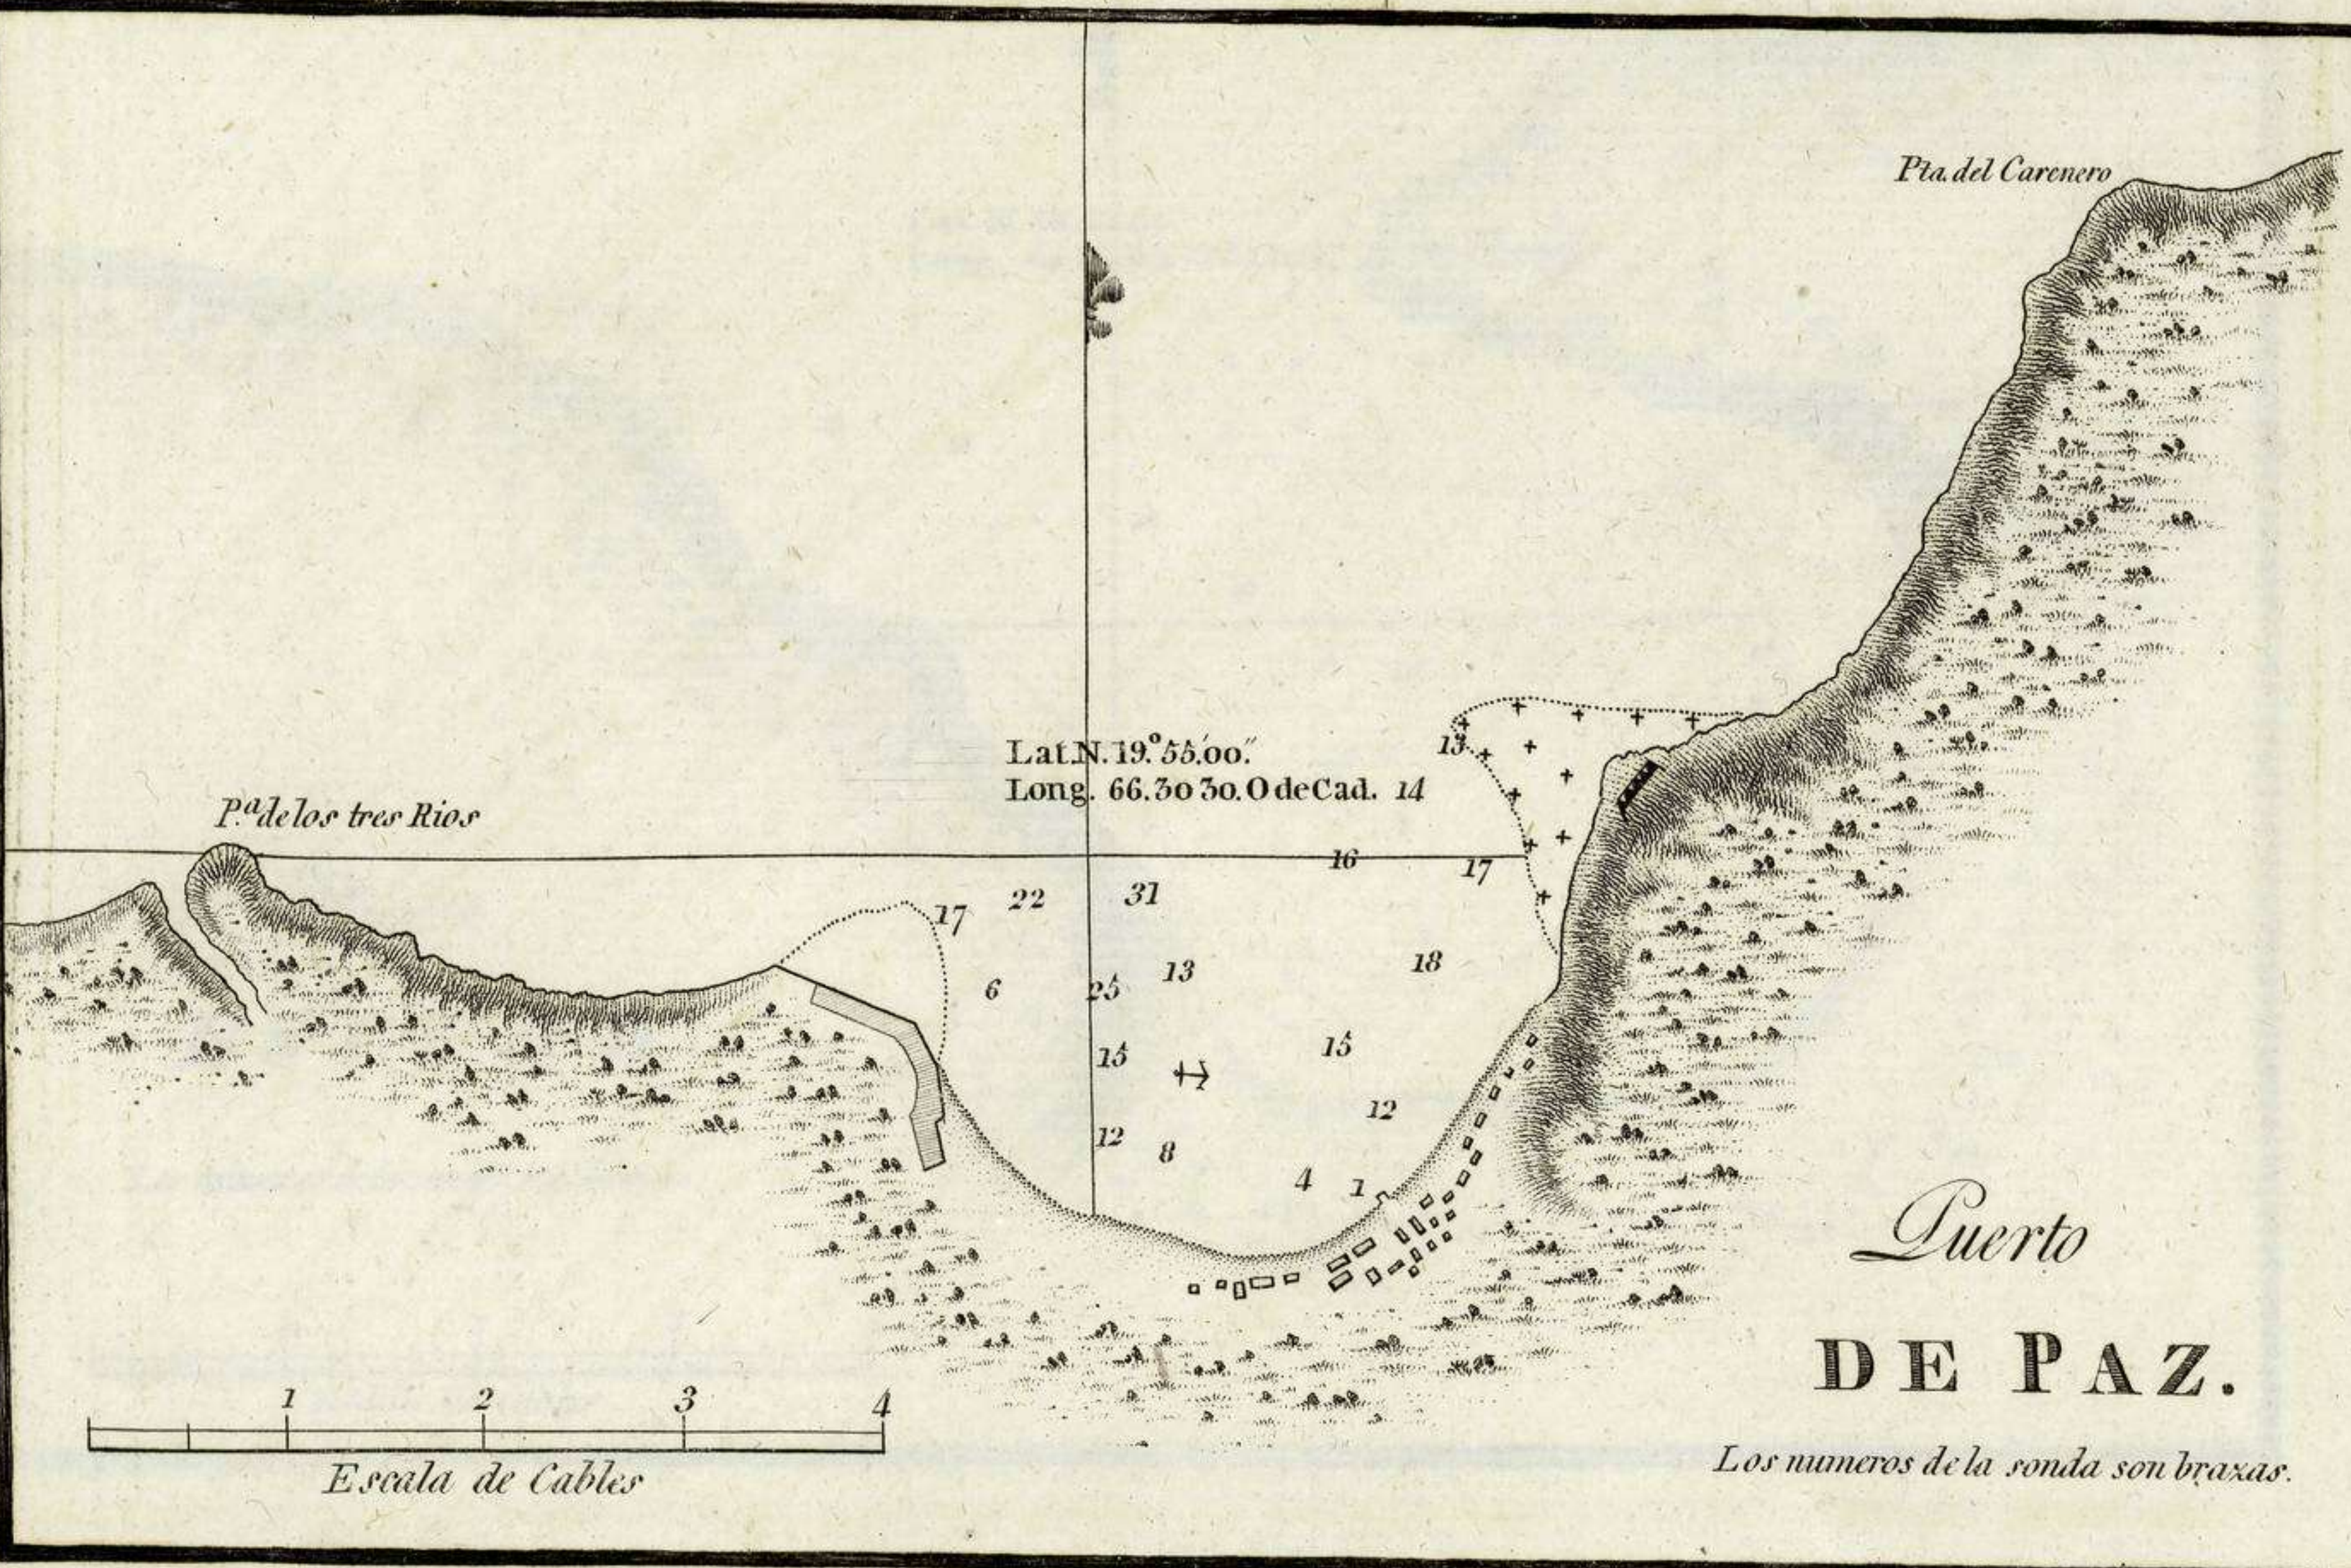

S<sup>TO</sup> DOMINGO

N.º 6.

RADA DE  
**TIERRA-BAJA**  
en la Isla Tortuga.

Los numeros de la sonda son brazas.

Lat. N. 20.º 01.º 00.º  
Long. 66. 24.º 00.º O. de Cad.

*Pta. del Carenero*

*Pa. de los tres Rios*

Lat. N. 19.º 55.º 00.º  
Long. 66. 30.º 30.º O. de Cad. 14

*Puerto*  
**DE PAZ.**

Los numeros de la sonda son brazas.