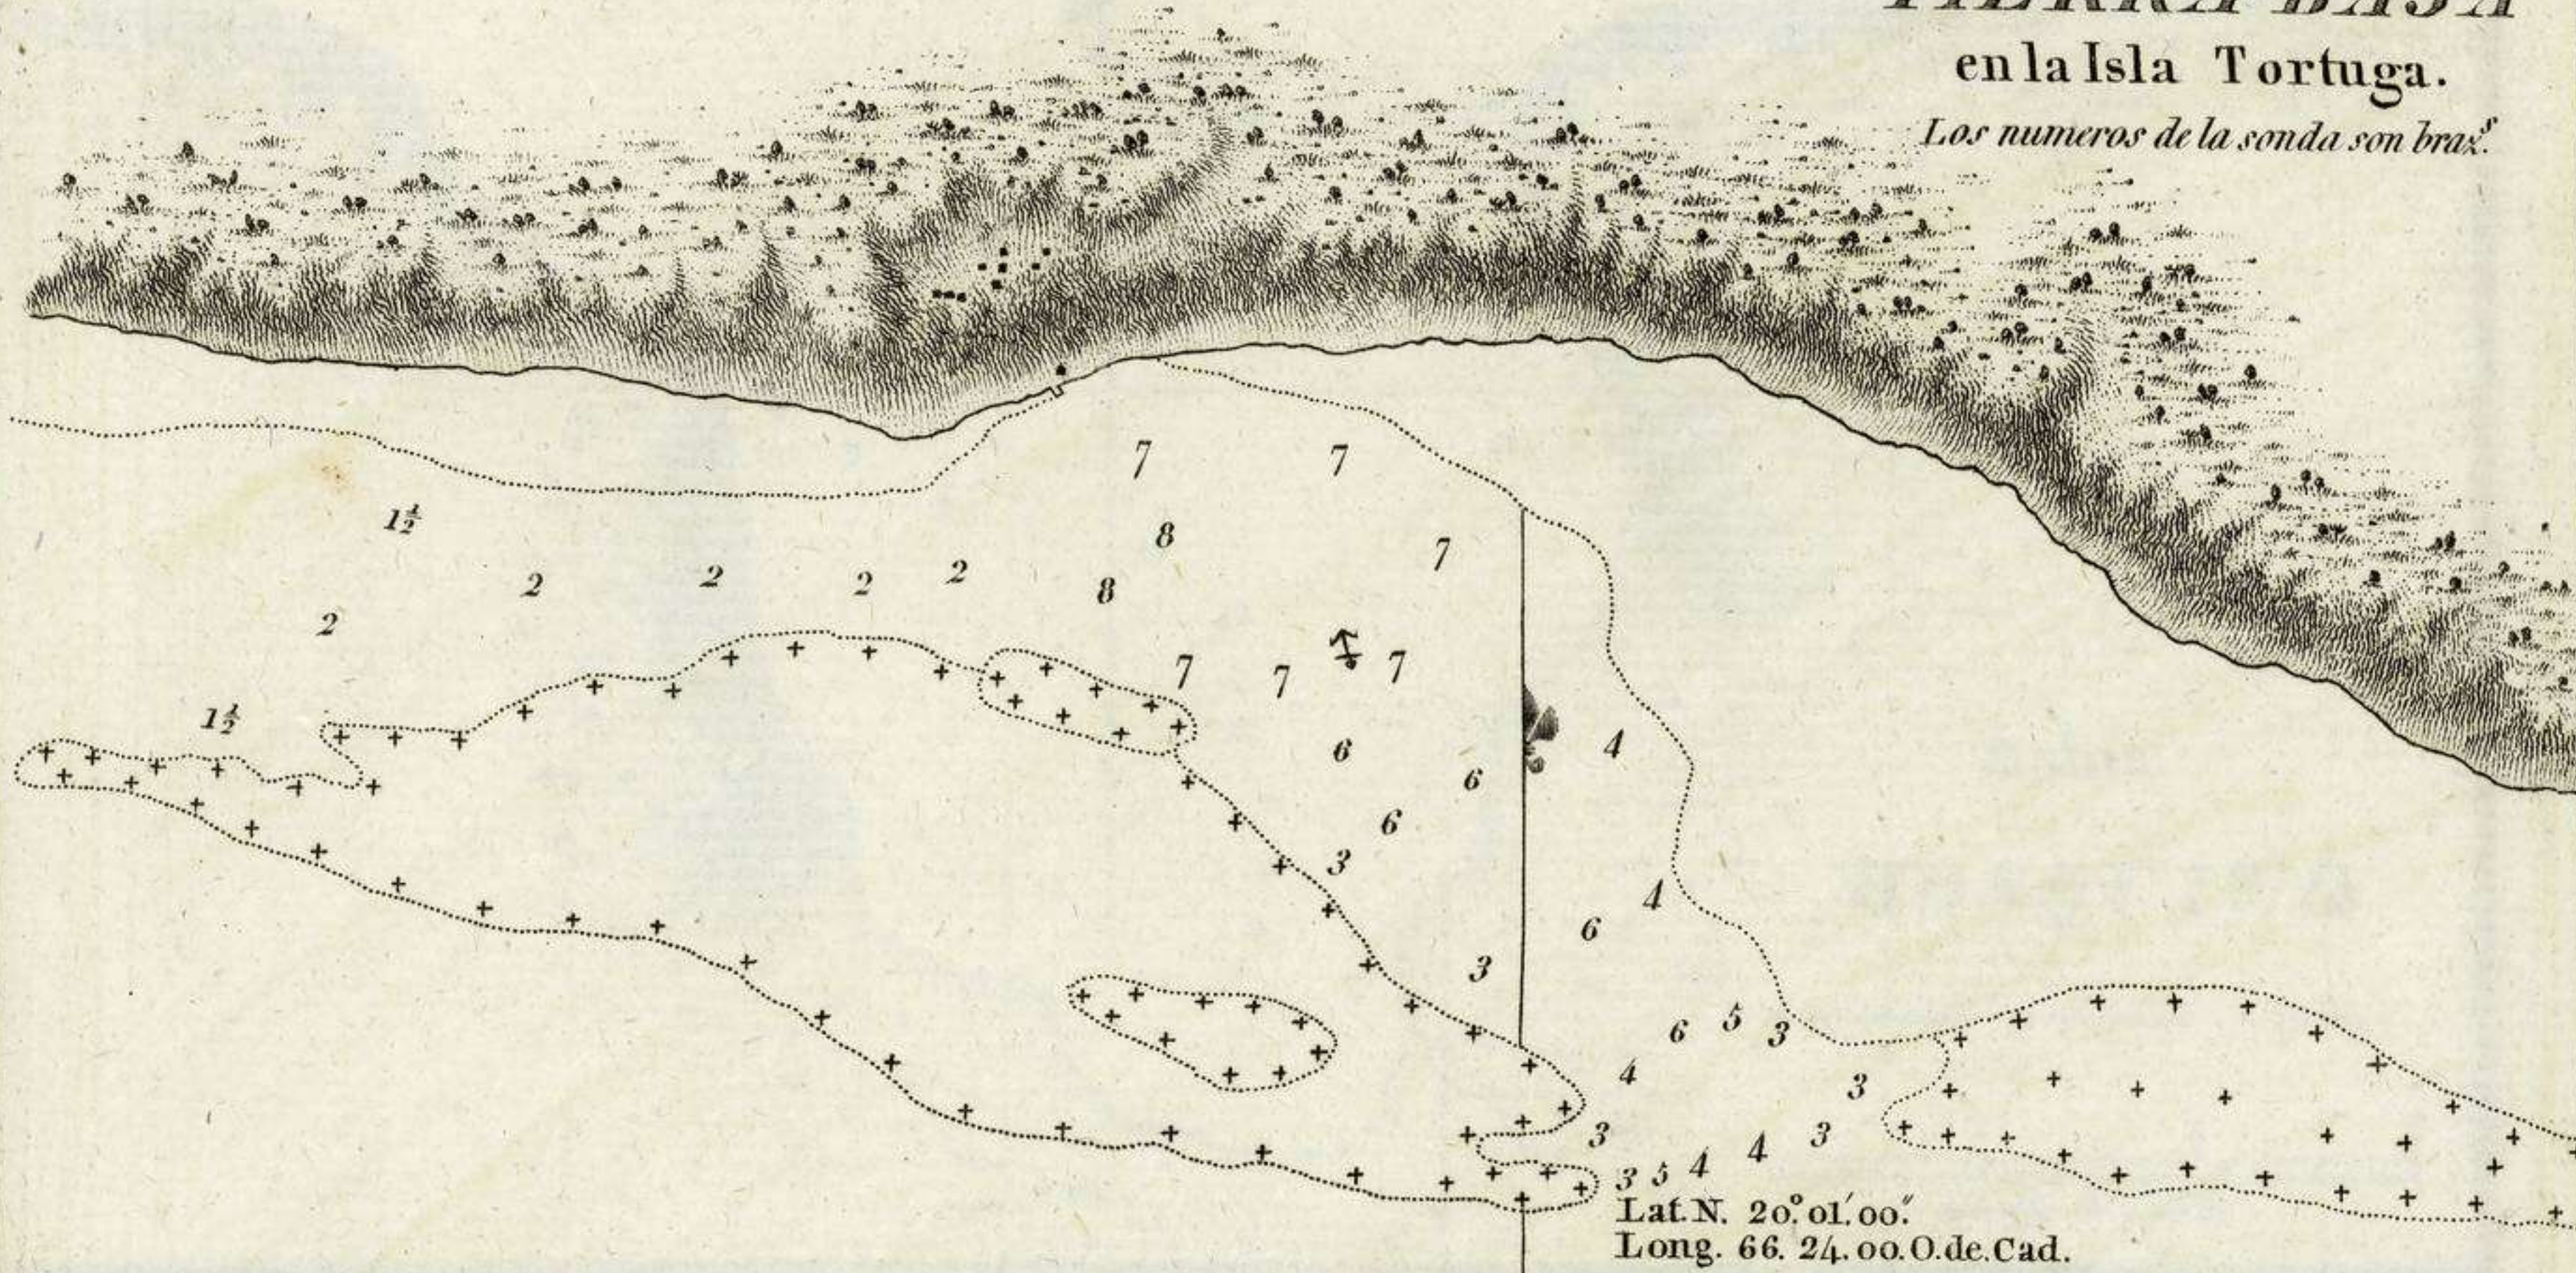

S<sup>TO</sup> DOMINGO

N.º 6.

RADA DE  
**TIERRA-BAJA**  
en la Isla Tortuga.

Los numeros de la sonda son brazas.

Lat. N. 20.º 01.º 00.º  
Long. 66. 24.º 00.º O. de Cad.

*Pta. del Carenero*

*Pa. de los tres Rios*

Lat. N. 19.º 55.º 00.º  
Long. 66. 30.º 30.º O. de Cad. 14

*Puerto*  
**DE PAZ.**

Los numeros de la sonda son brazas.