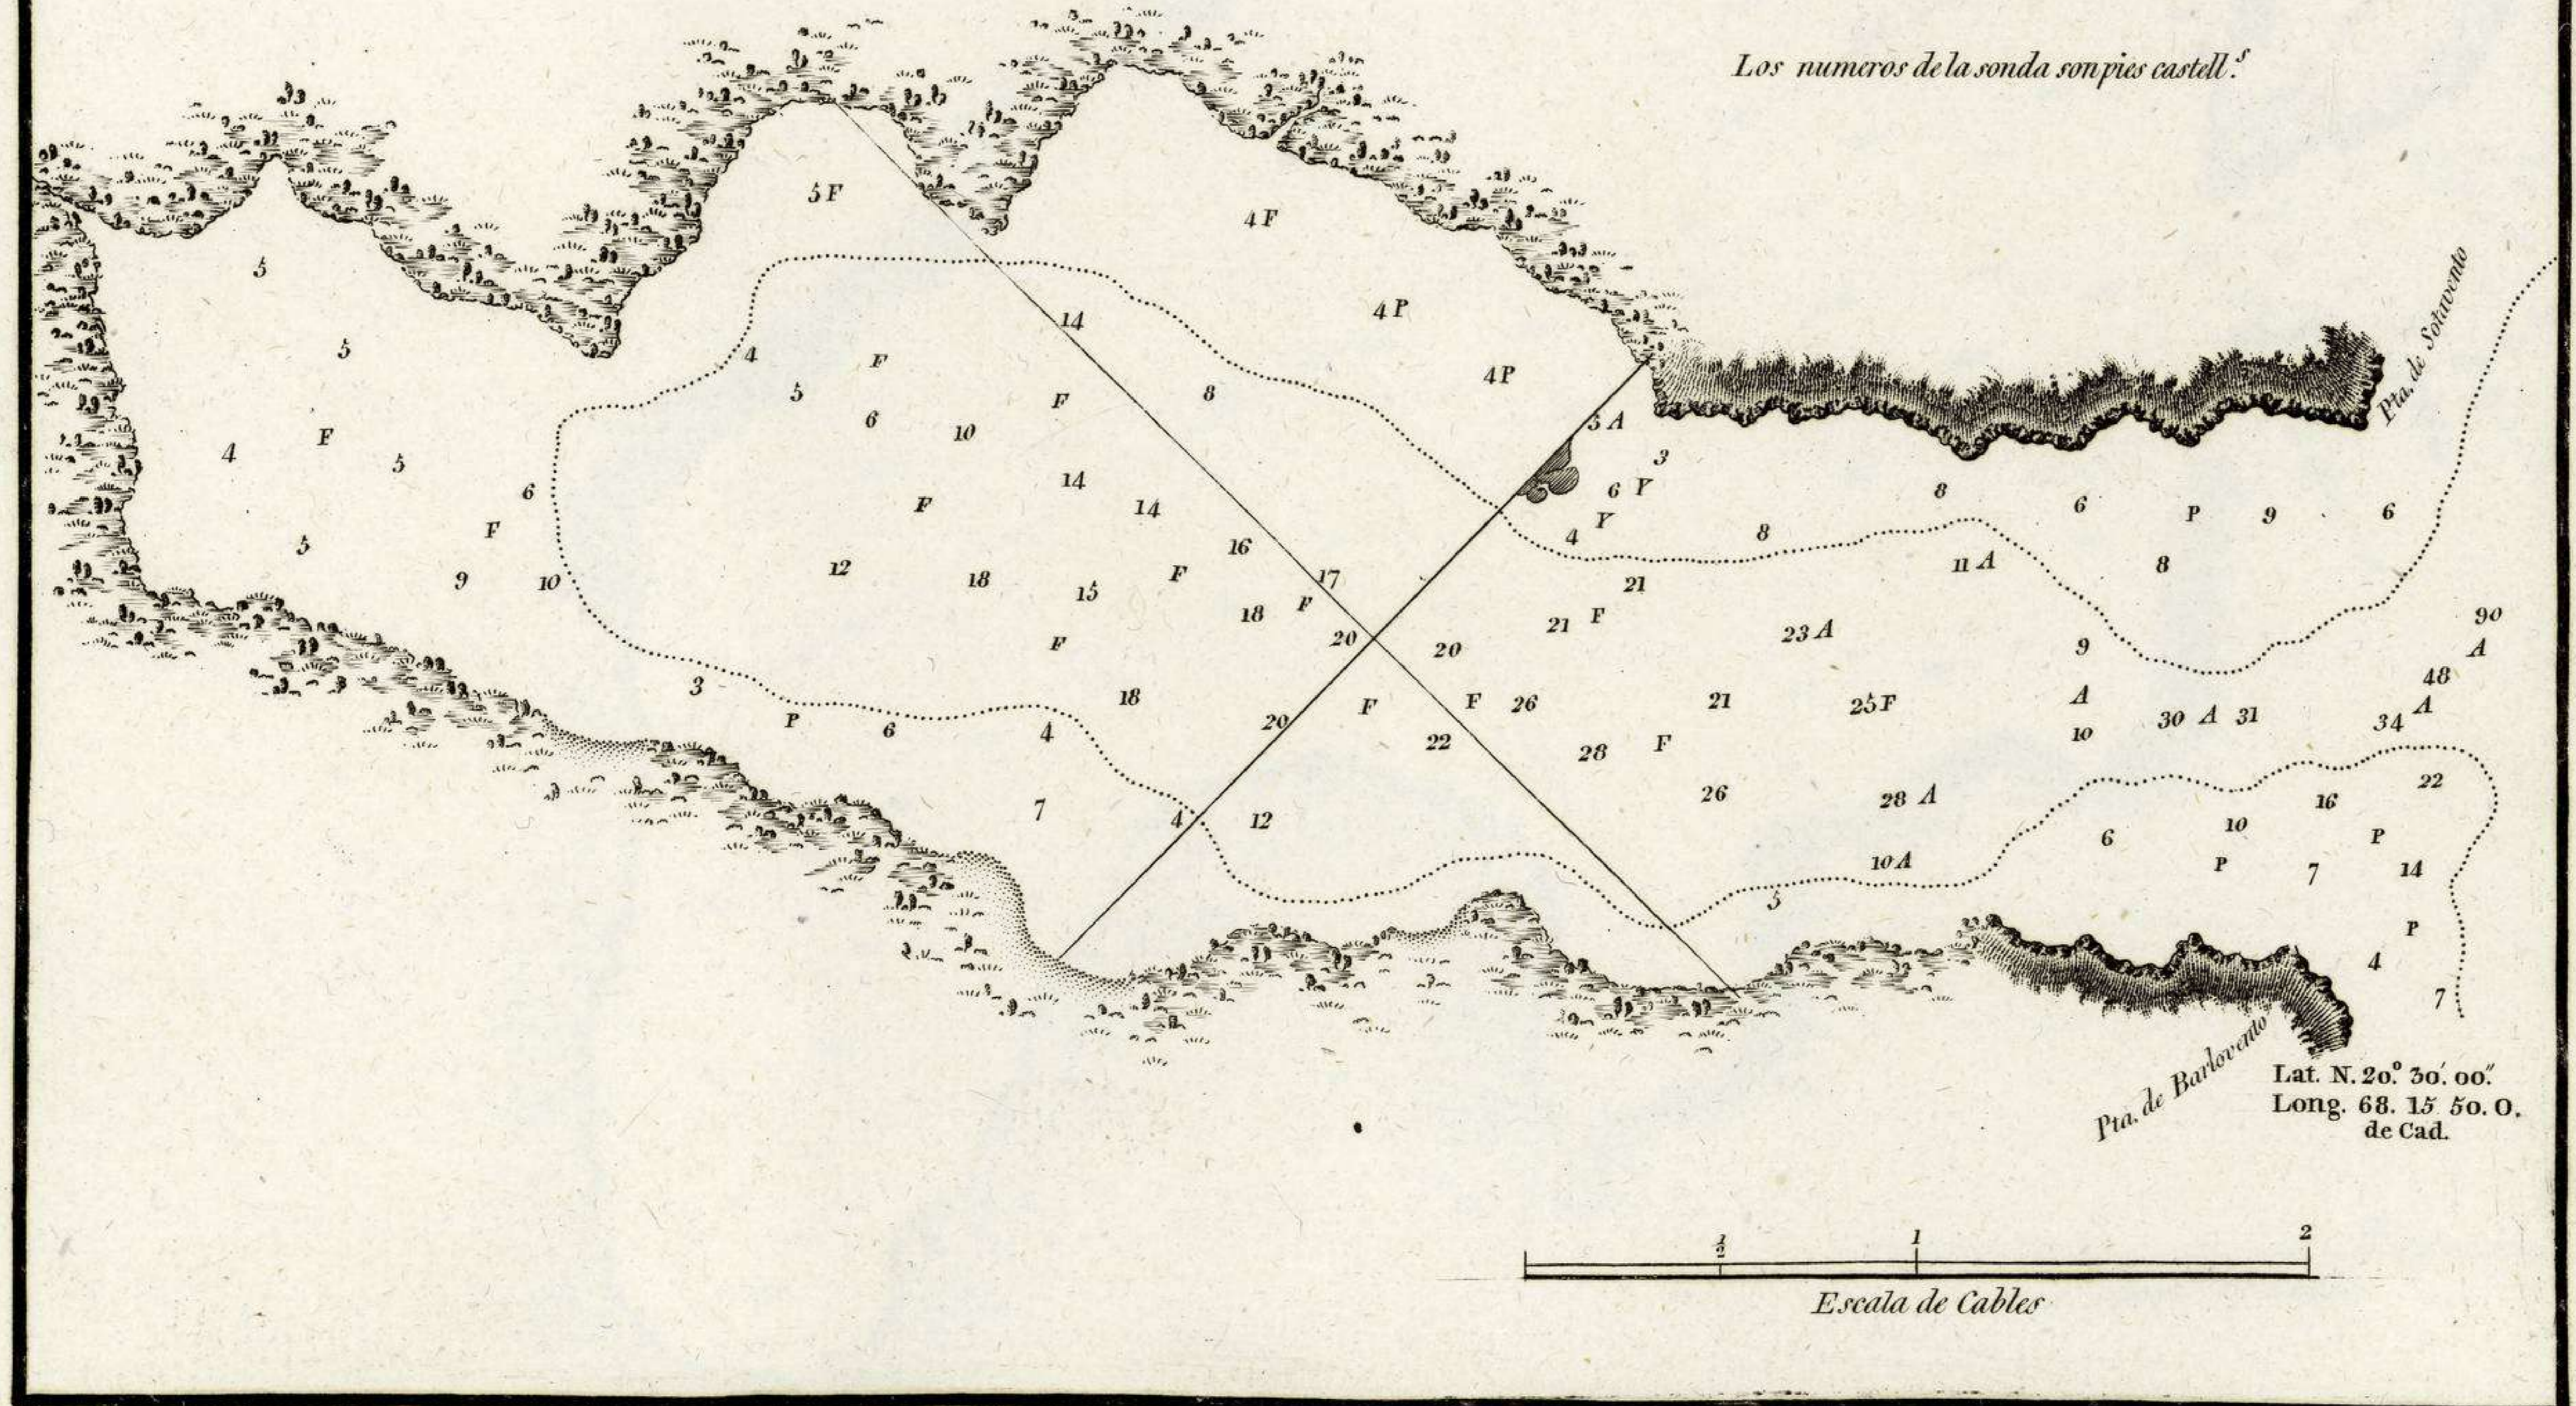

Puerto de CAYAGUANEQUE.

Los numeros de la sonda son pies castell.º

Lat. N. 20.º 30. 00"
Long. 68. 15. 50. O.
de Cad.

J.C.