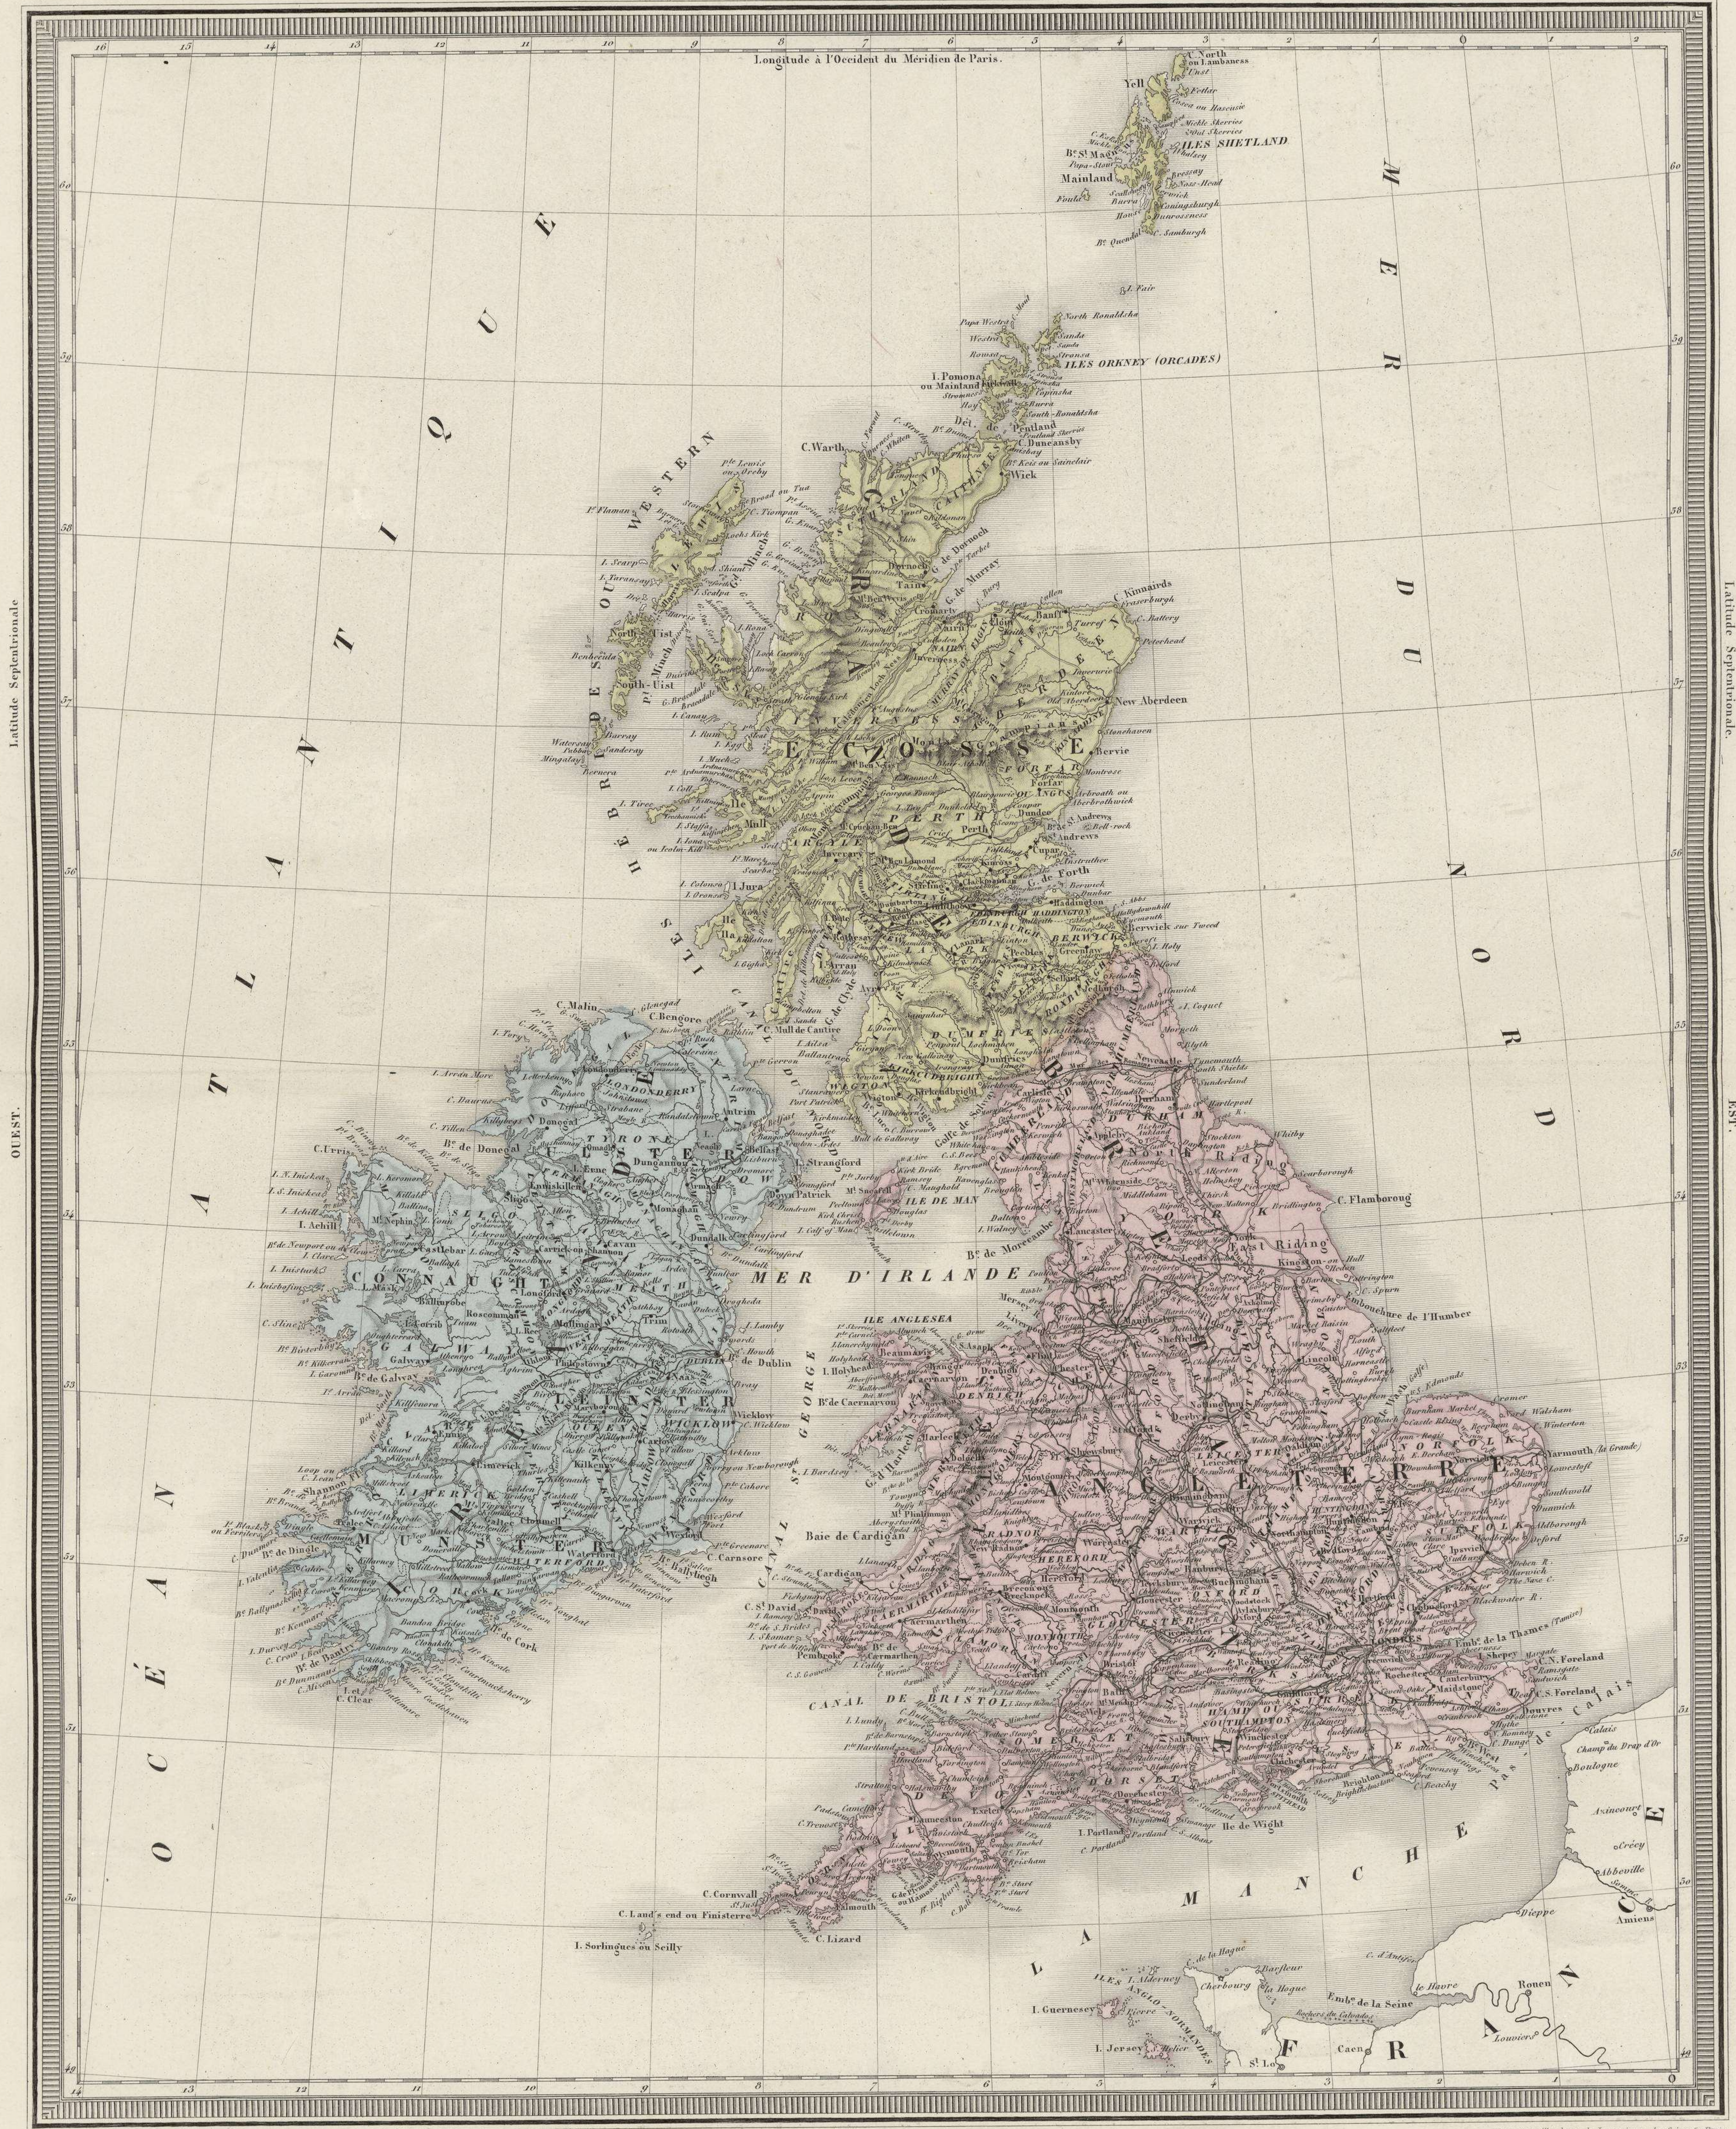

ILES BRITANNIQUES.

NORD.

Longitude à l'Occident du Méridien de Paris.

Latitude Septentrionale

Latitude Septentrionale

OUEST.

EST.

SUD

Publié par Furne, à Paris.

Lièges communes de France de 25 au Degré. Milles Anglais de 60 1/2 au Degré. Myriamètres de 0 au Degré.

Imp. en taille-douce de Lemercier, r. de Seine, 57 Paris.