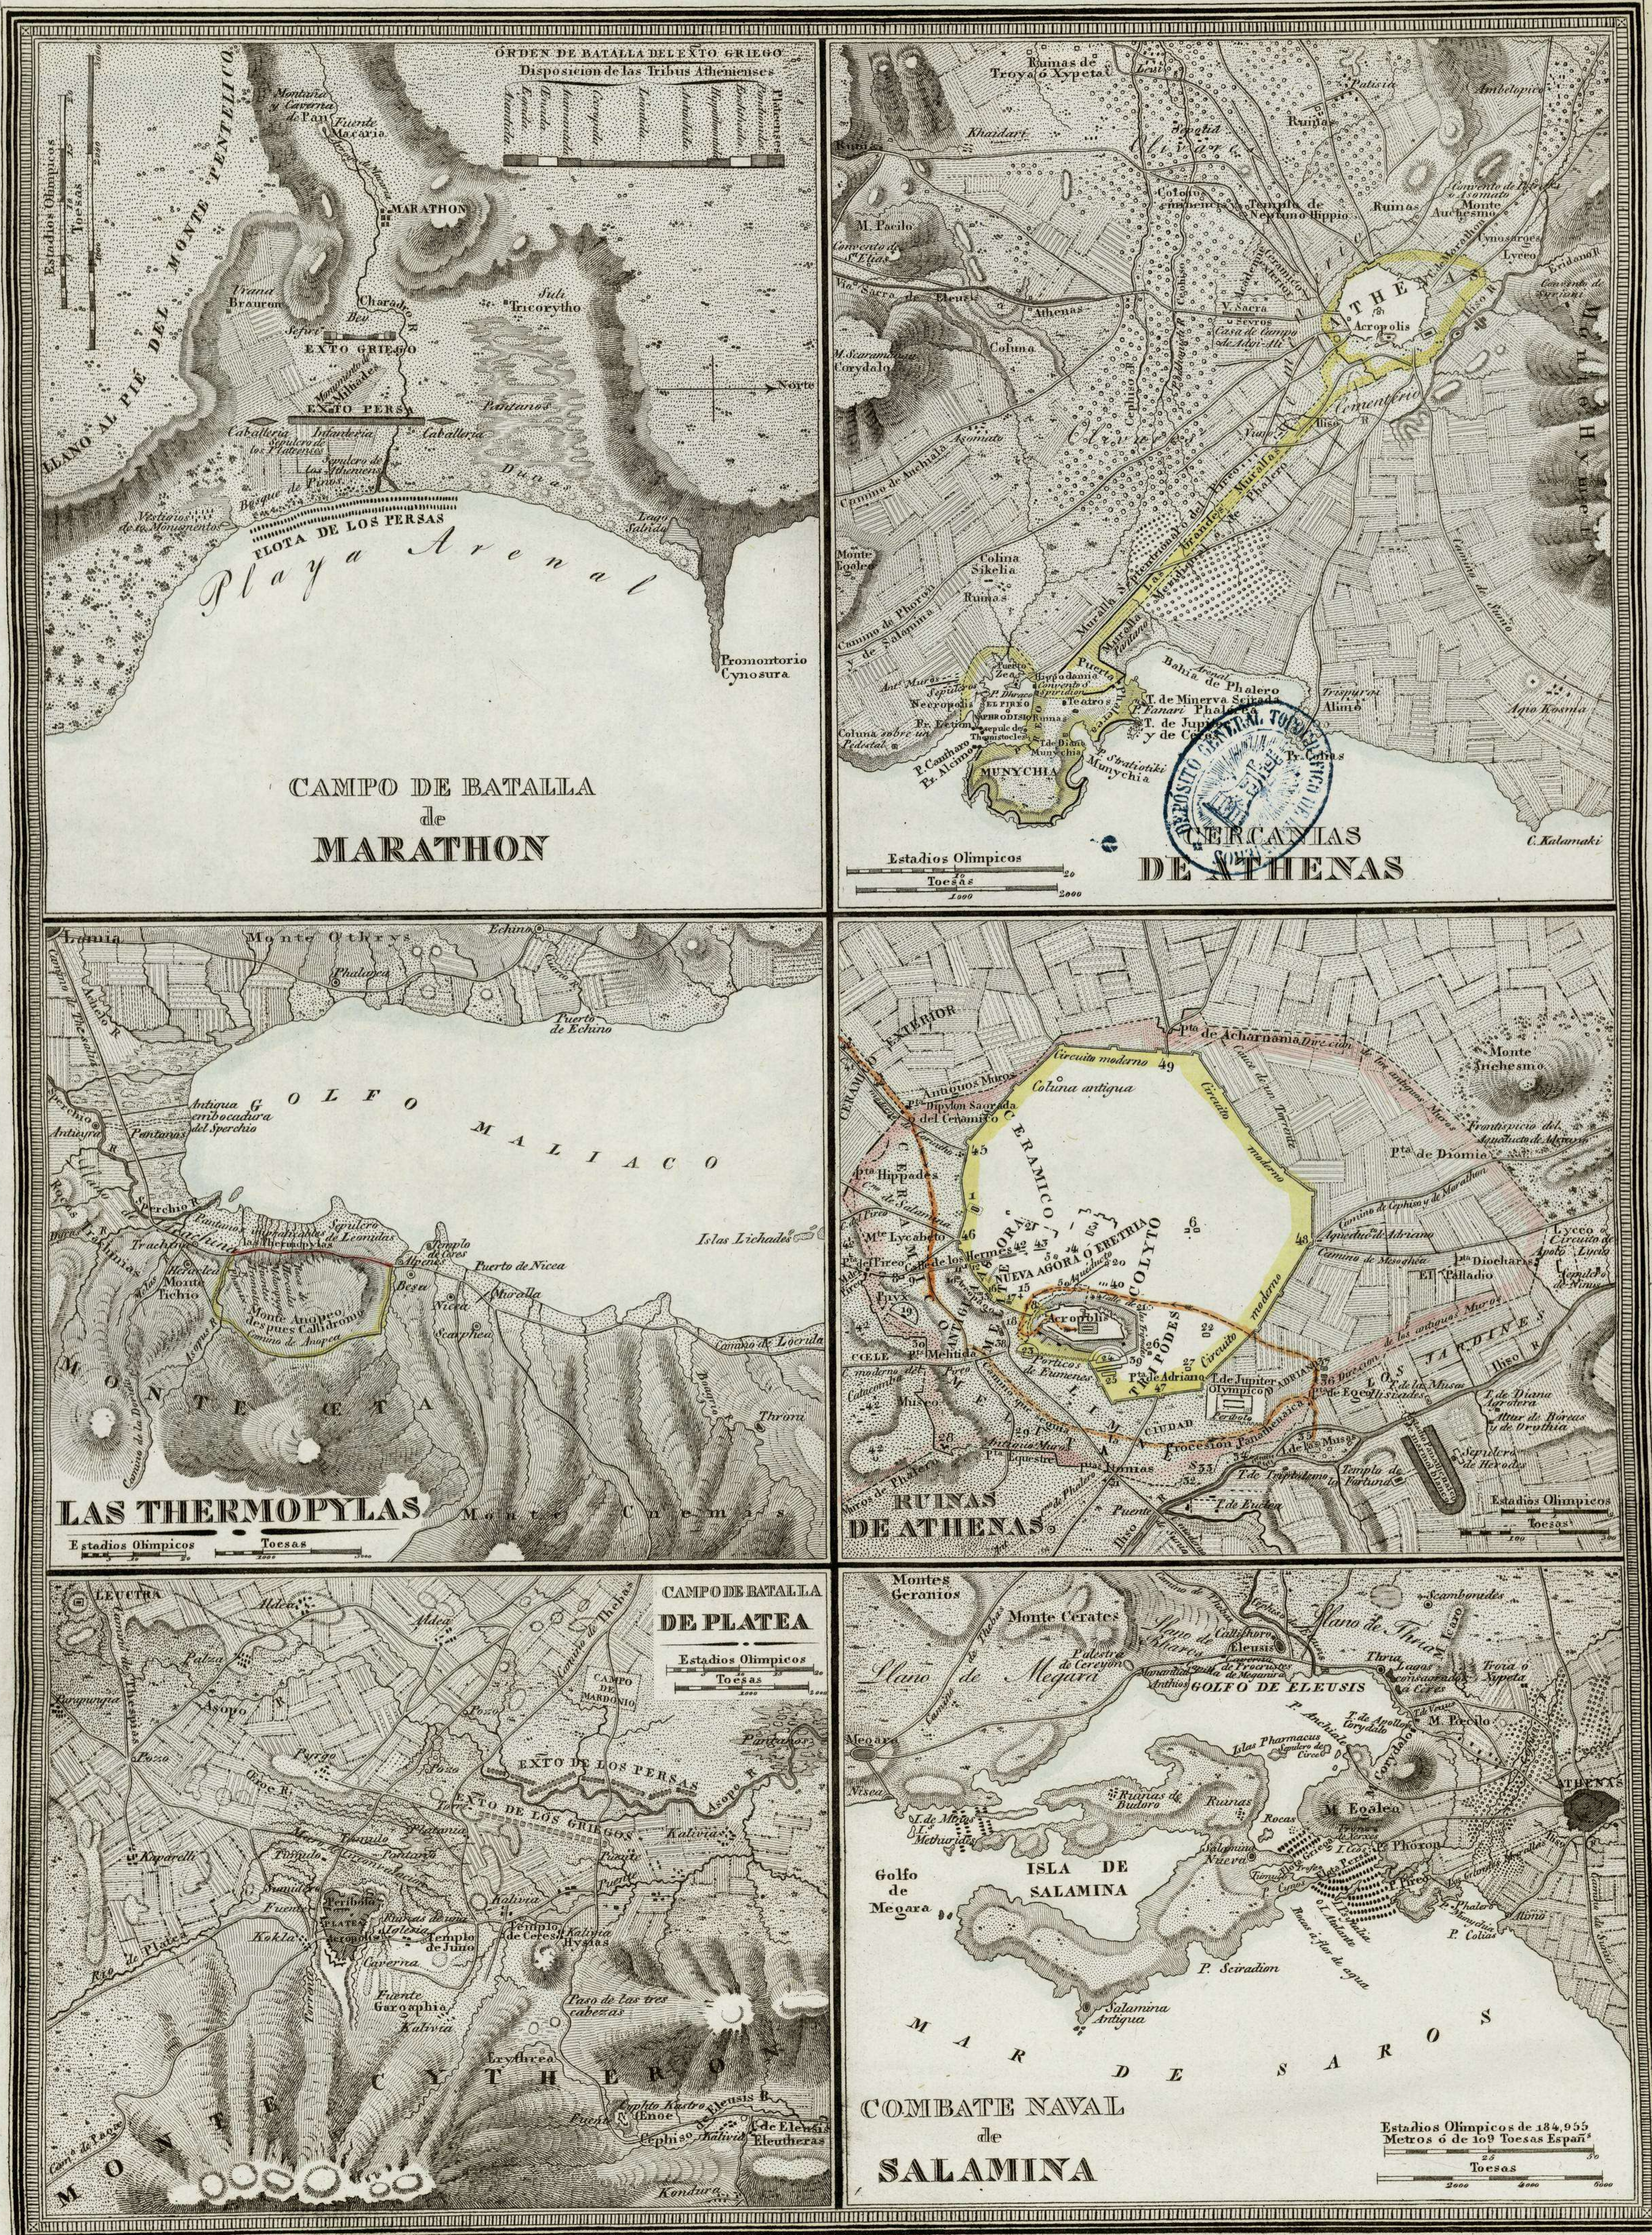

# PLANOS PARA LA HISTORIA DE LA GRECIA ANTIGUA.

Domínguez Estruc lo grabó 1850.

El Norte se halla en la parte superior de cada plano según se practica generalmente, menos en el de Maratón.