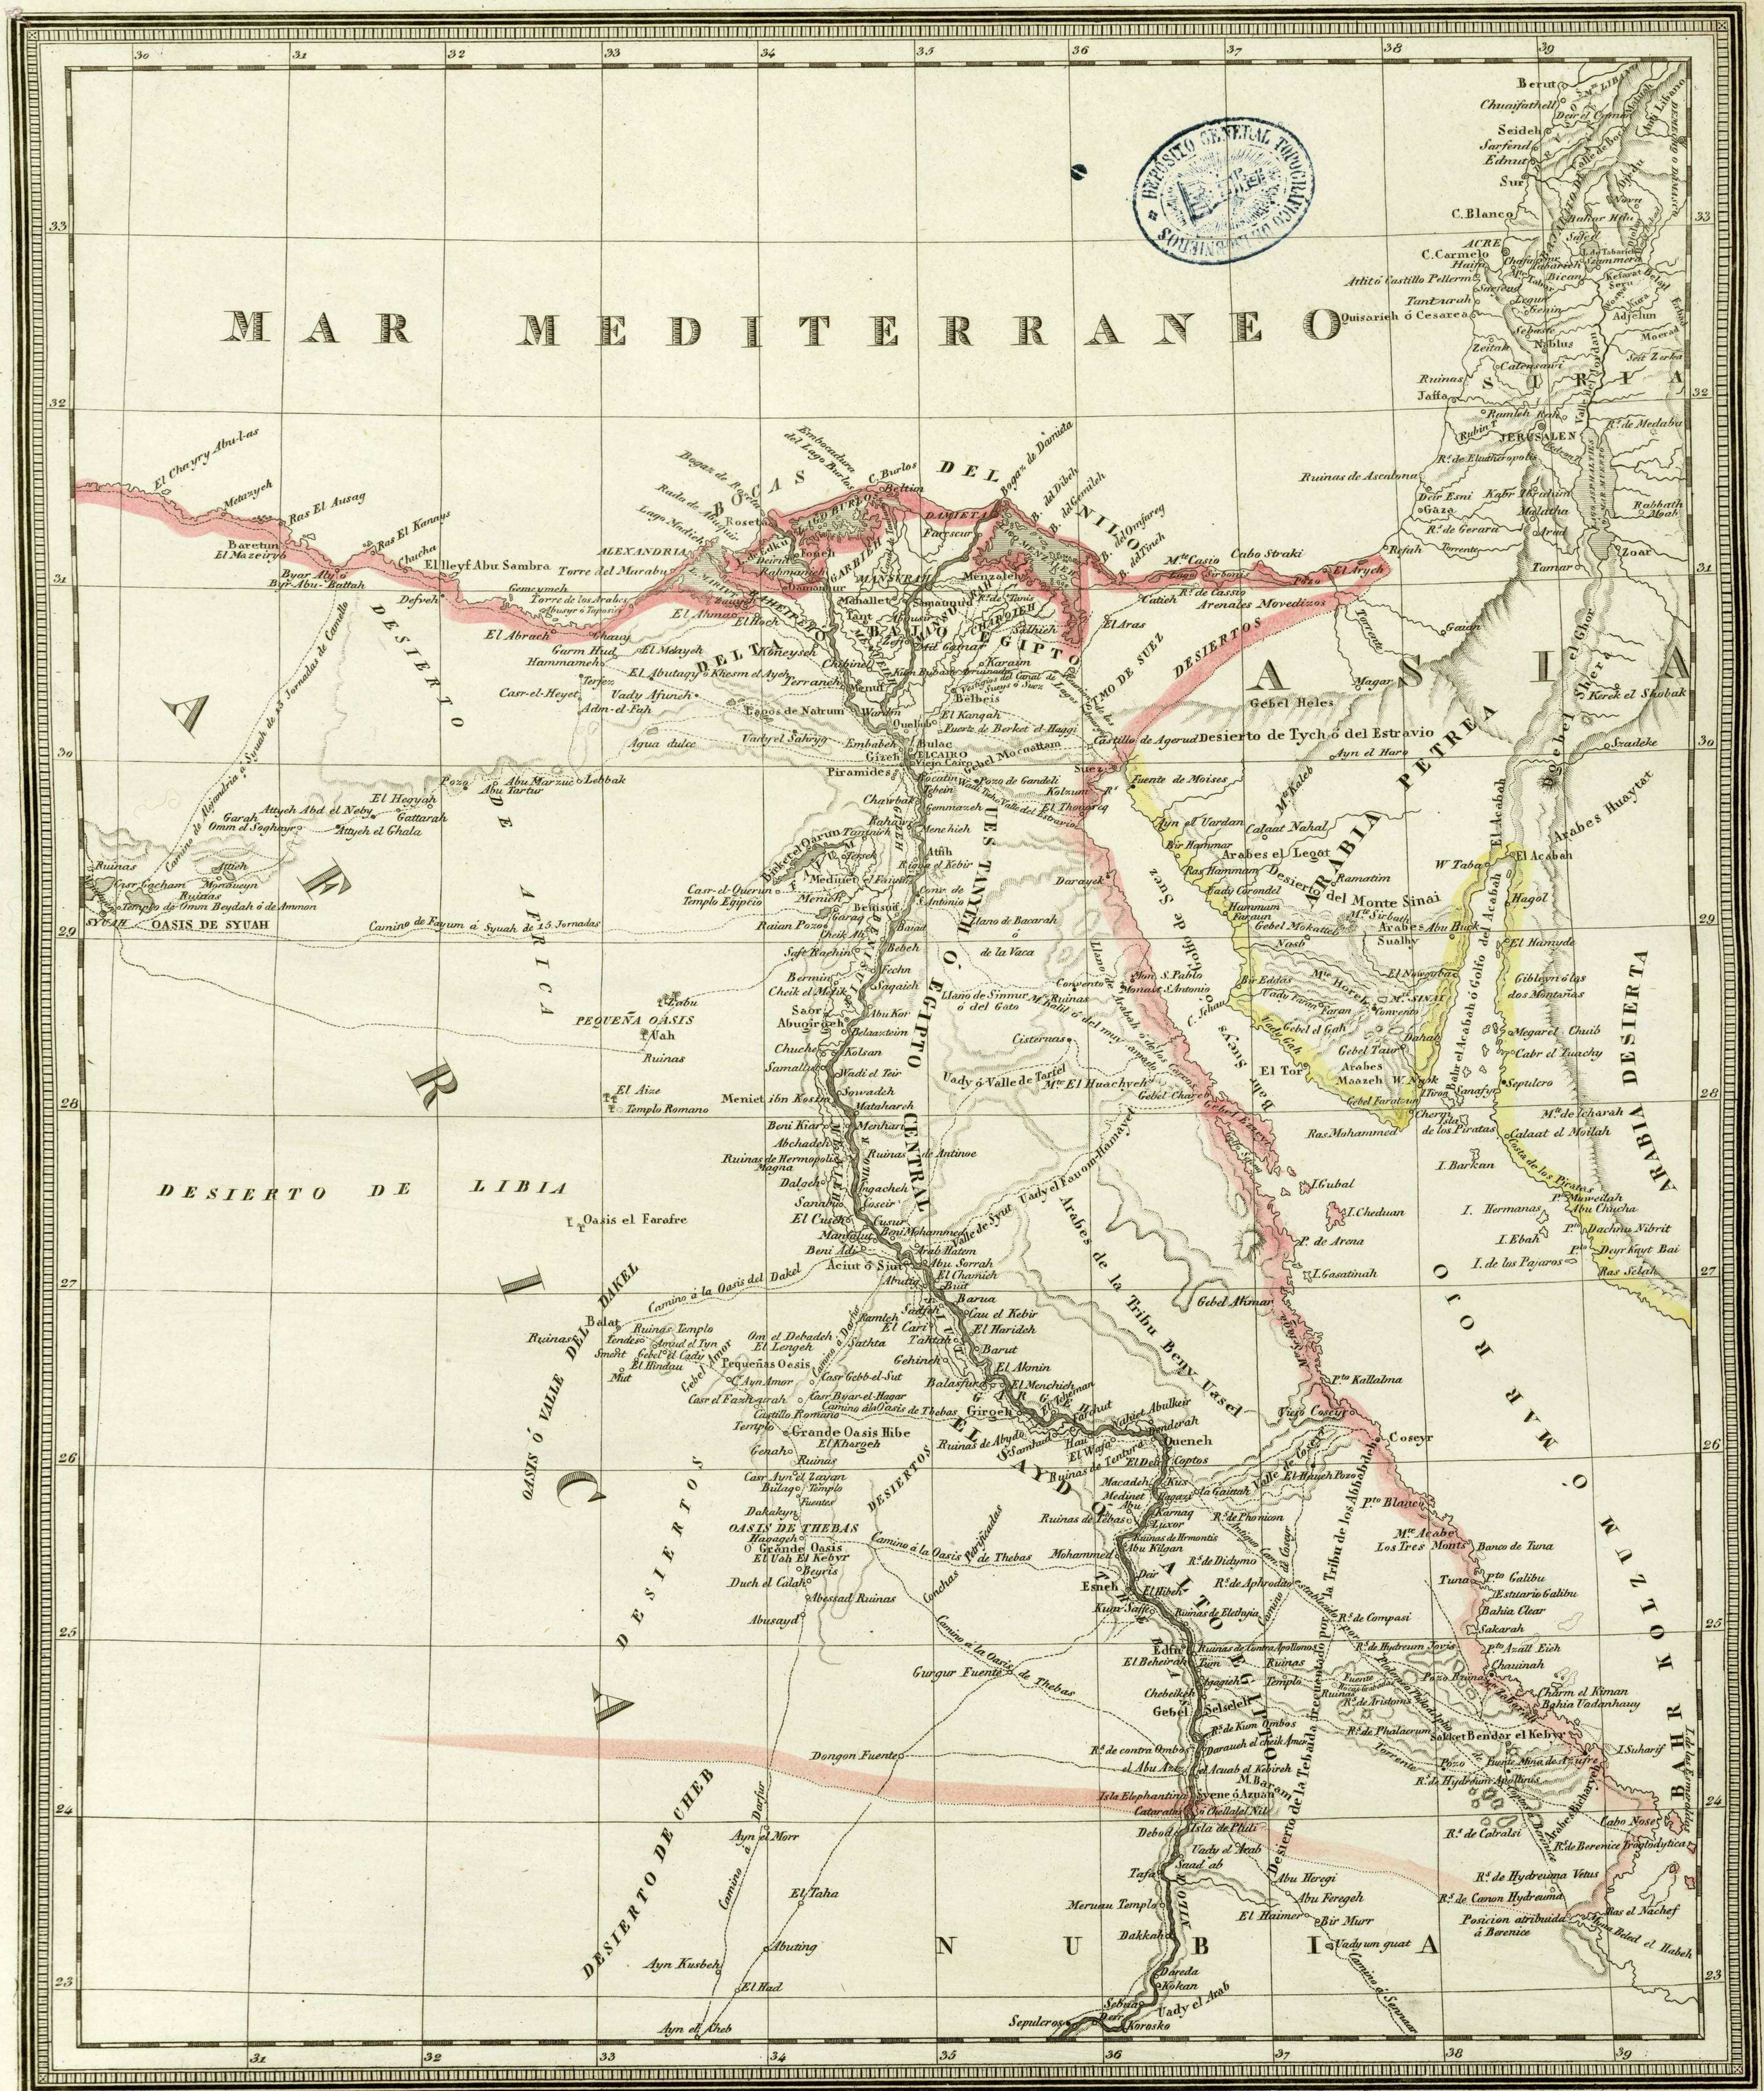

EGIPTO.

Longitud Oriental de Madrid.

Domingo Estruc lo grabó. 1851.

Handwritten mark or signature in the top right corner.