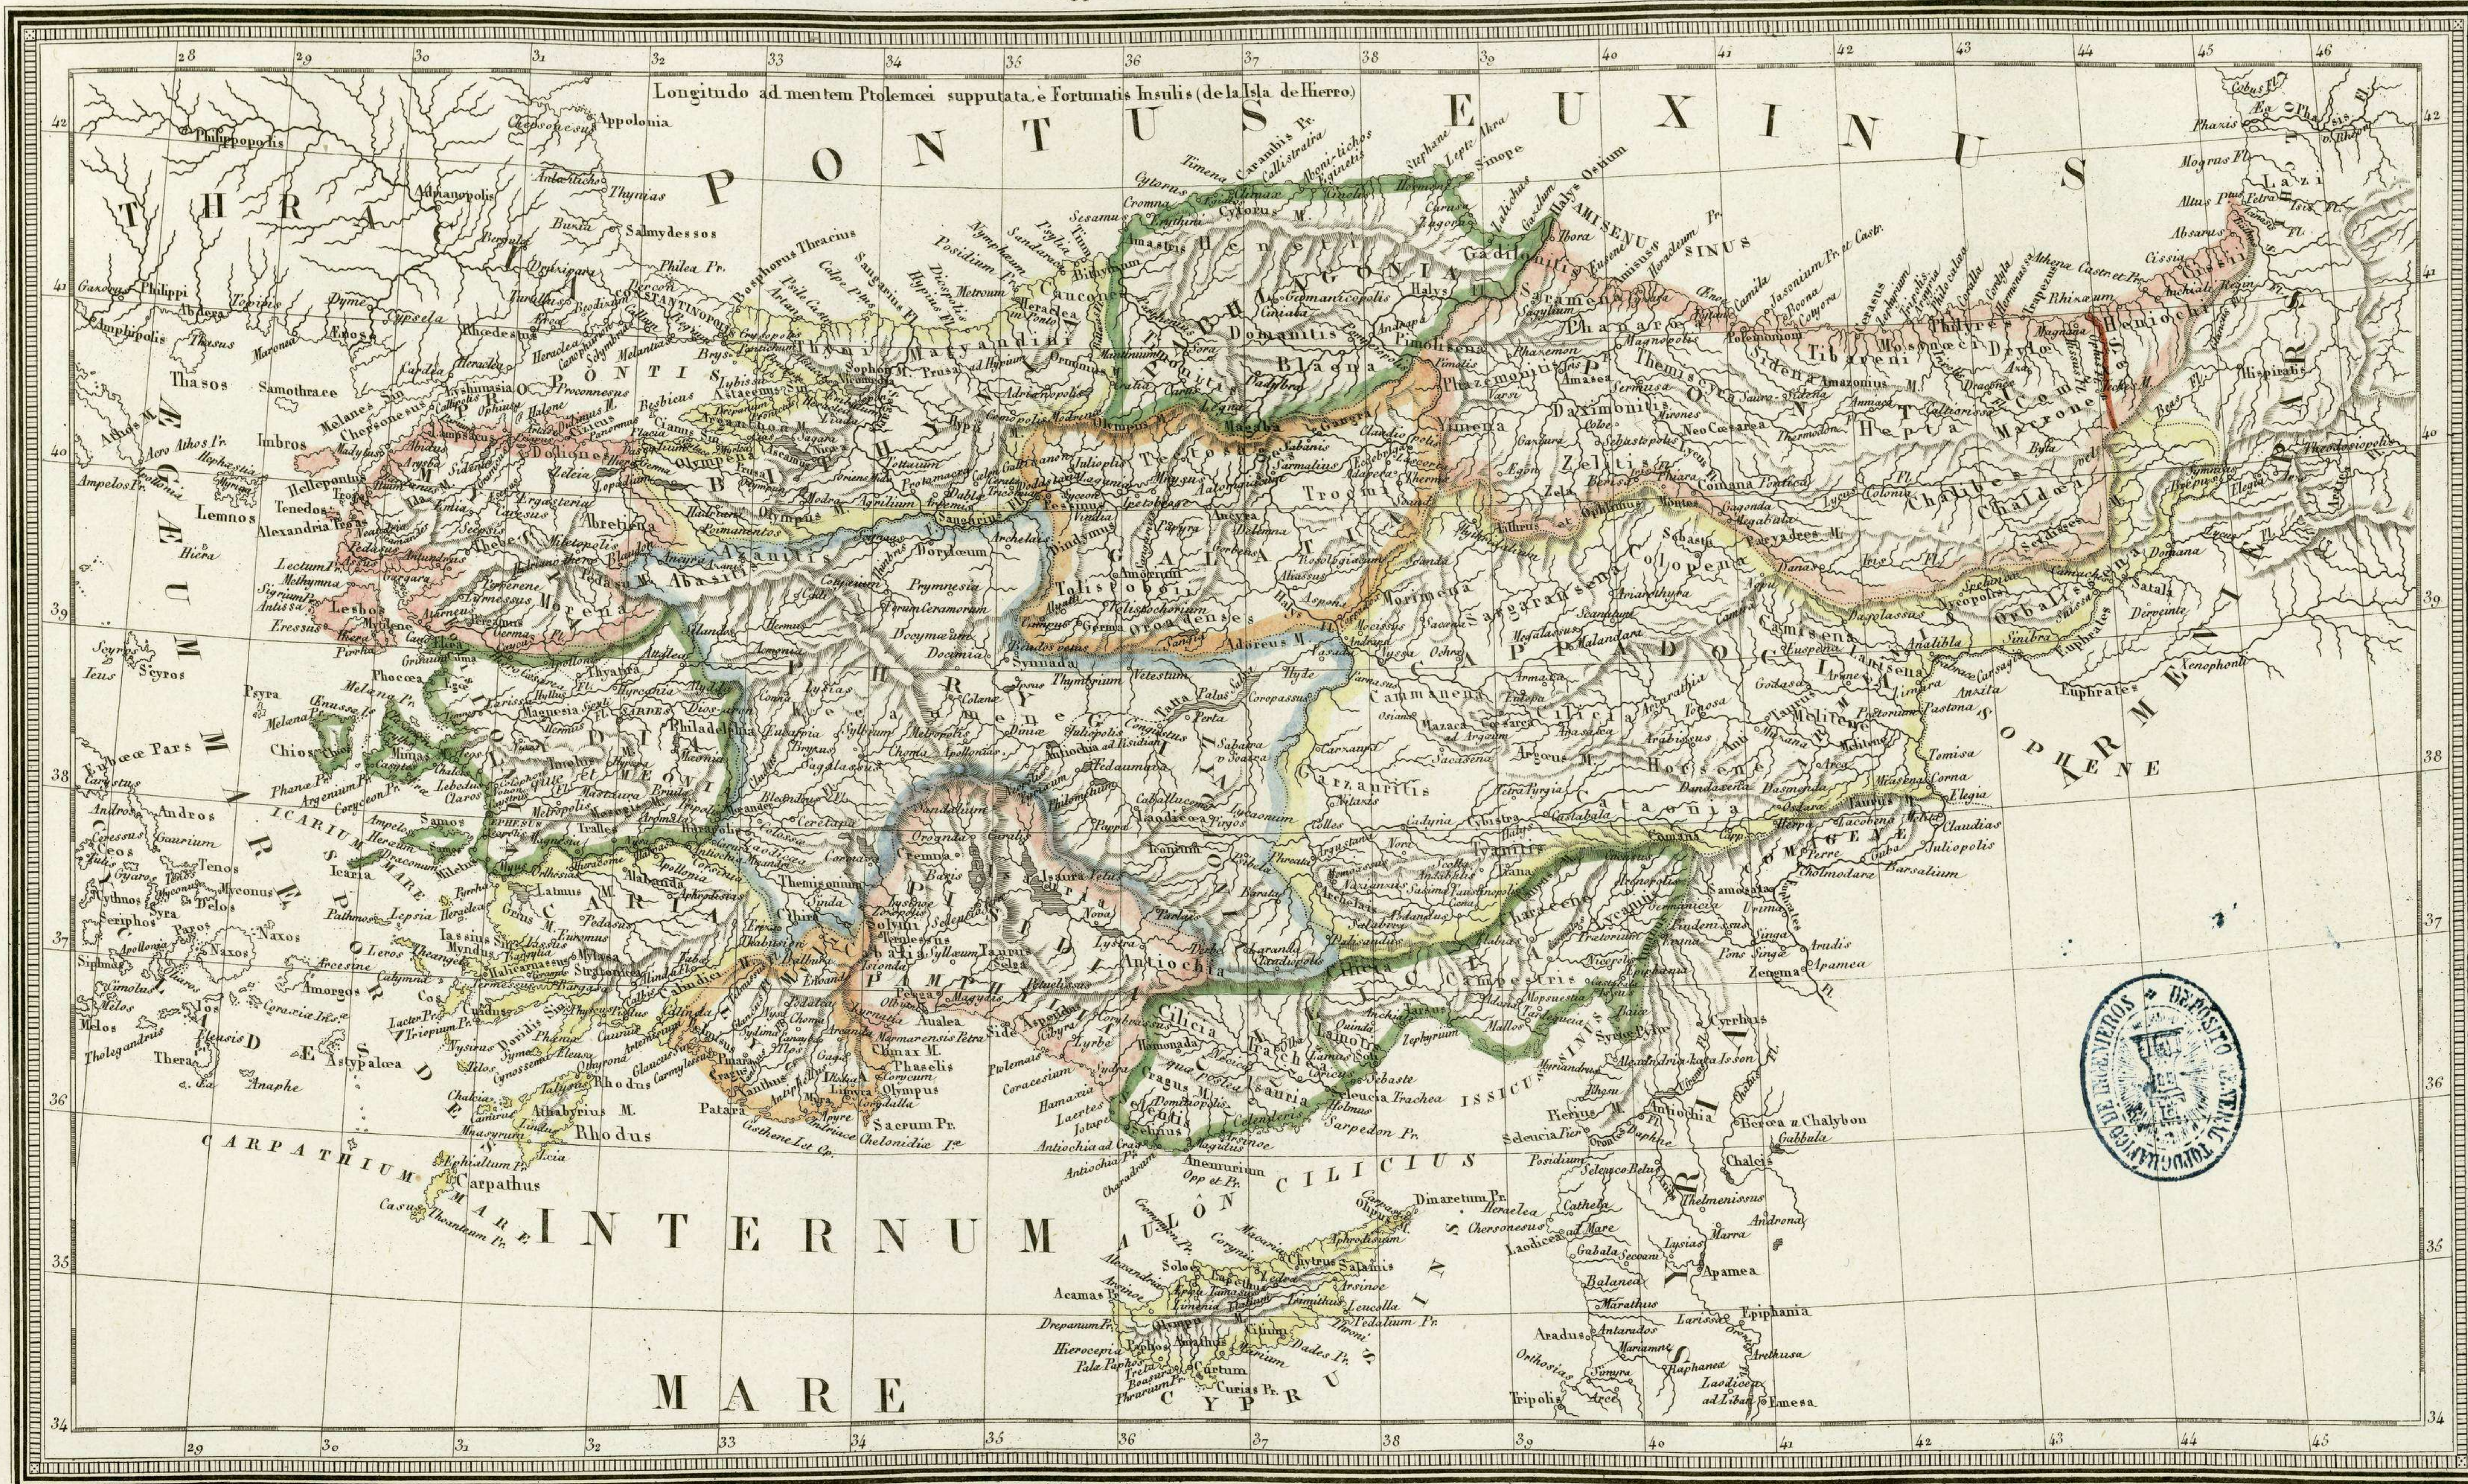

ASIAE MINORIS

Mappa Generalis ad Caesarem tempus.

Stadia Olimpica, quae sex gradus continentur.
 200 400 600 800 1000 1200
 Stadia astra, quae decem Milliarium Rom. aequant, 7 1/2 in. gr.
 200 300 400 500 600 700 800 900 1000 1100 1200
 Stadia minima, quae uno gradum aequant efficiunt.
 200 300 400 500 600 700 800 900 1000 1100 1200

Longitudo à Matritense merid. supputata.

Milliaria Romana 7 1/2 Acropolis definita, 1 1/2 in. gr.
 10 20 30 40 50 60 70 80 90 100 110 120 130 140 150
 Leuce Bipartita hodierna, tribus Rom. aequant, 2 1/2 in. gr.
 5 10 15 20 25 30 35 40
 Roman. Miliaria 10 20