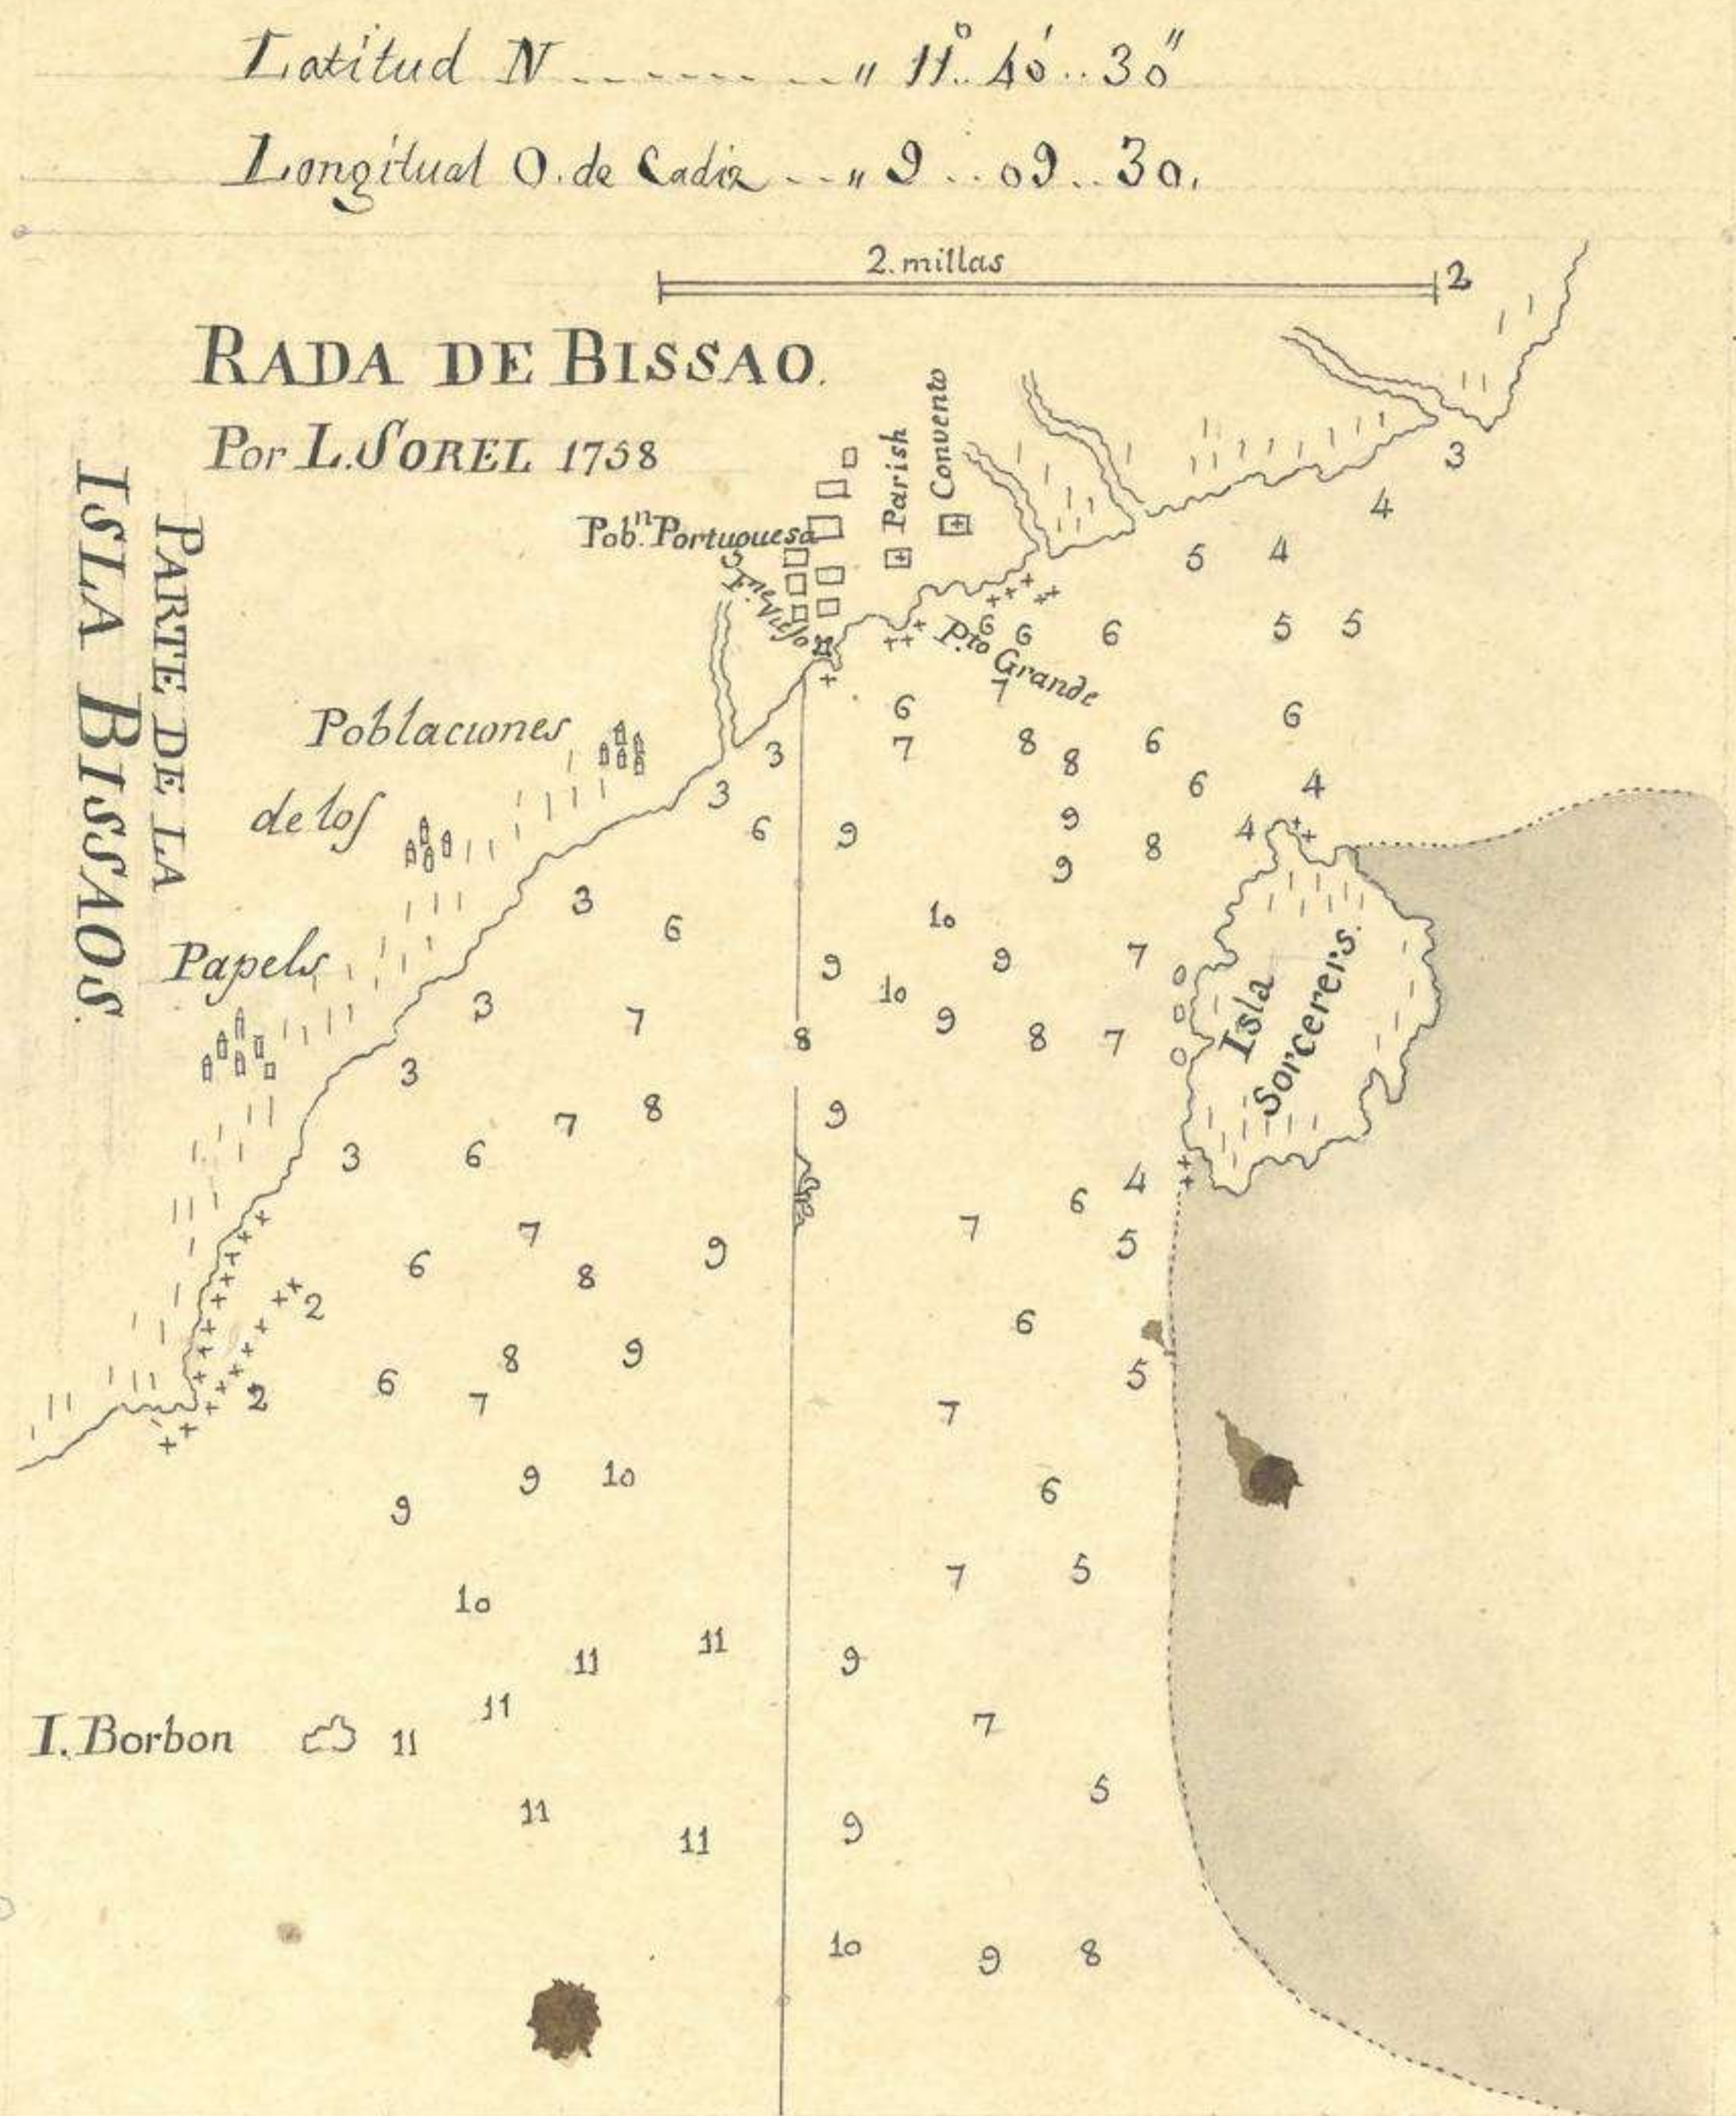

*Africa*

92

Costa occidental de Africa. Portulano.

Plan del Curso del Rio Soto, con la entrada del Rio Benin,  
y Bada de Bissao, por Gabriel en 1785. Memos-  
crita.

MUSEO NAVAL

Catologación de cartas. 1942.

INVENTARIO 2880  
SIGNATURA 104-11

Legua de Bada del Rio Benin

Legua de Gabriel de 1785. Bada de Bissao

N.º 28.

11

660

S. B.

de copia