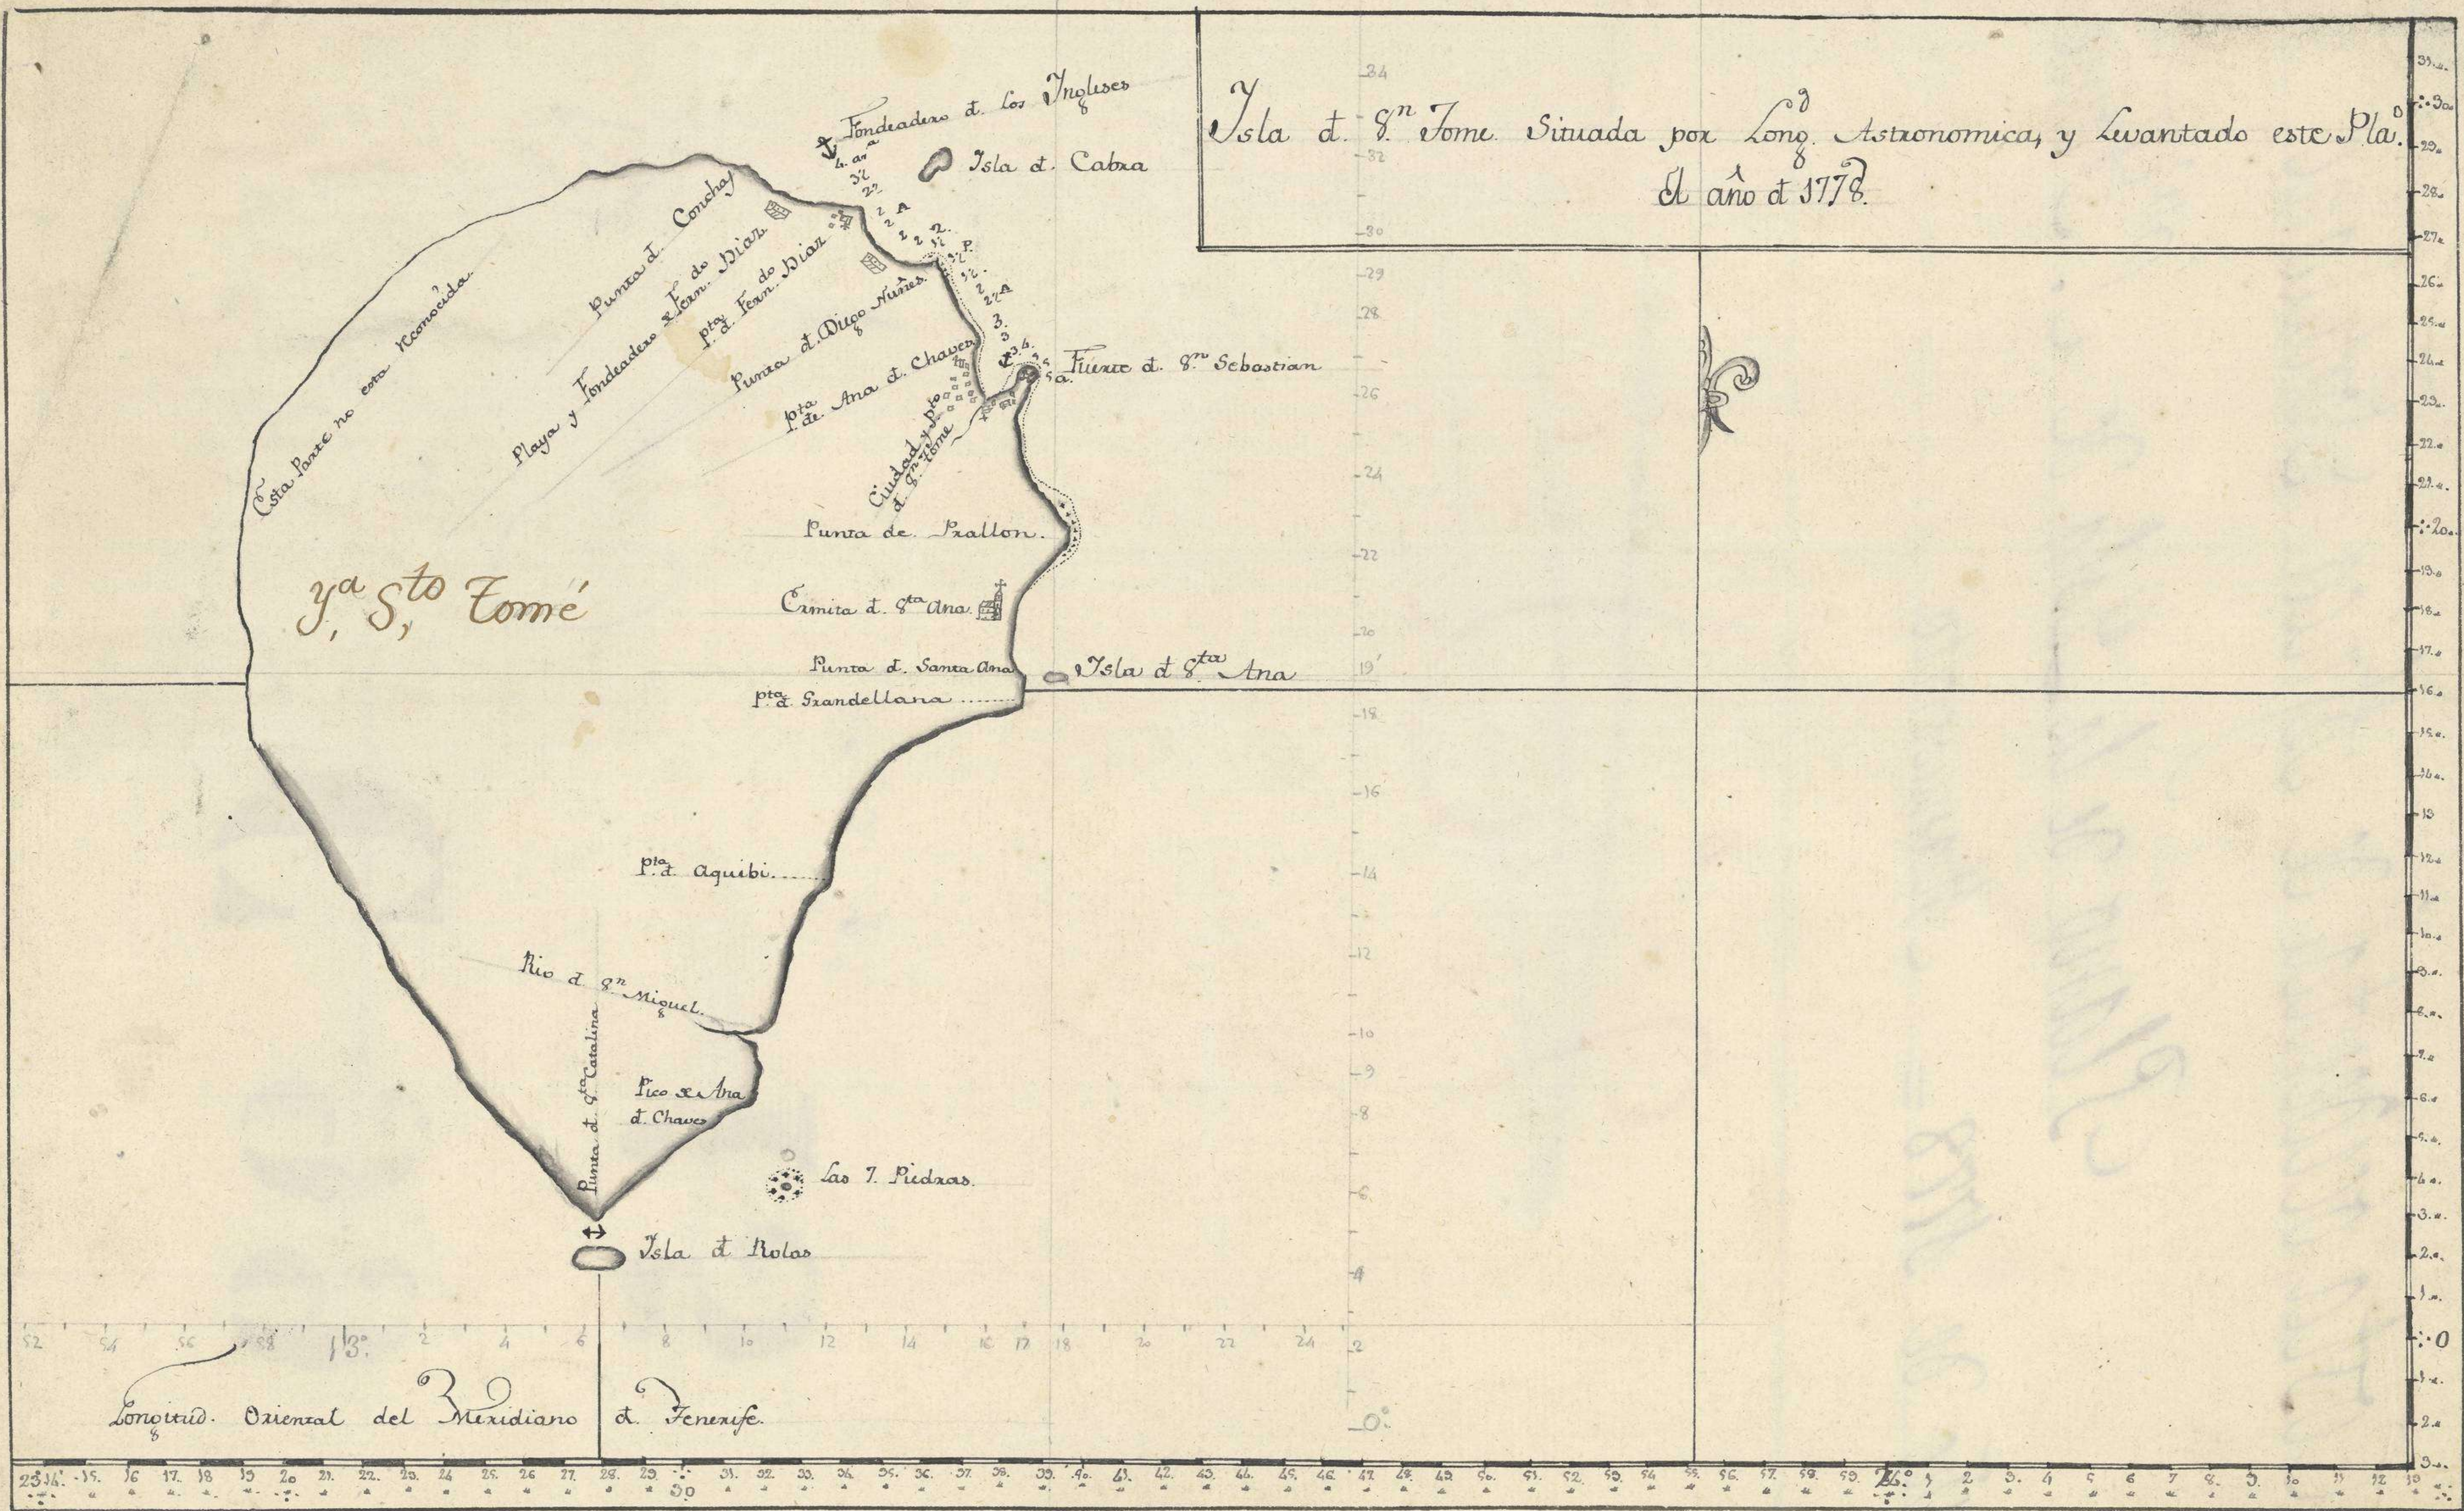

*Y Isla d. S^{ta} Tomé. Situada por Long. Astronomica, y Levantado este Pla.
El año d 1778.*

1731

Costa occidental de Africa Botulano

Plano de la Isla de S. Fome

año de 1778 = Manuscrito.

220

Nº 99. - 2º

15

660

MUSEO NAVAL

Catologación de cartas.

1942.

INVENTARIO

2870

SIGNATURA

1014-1