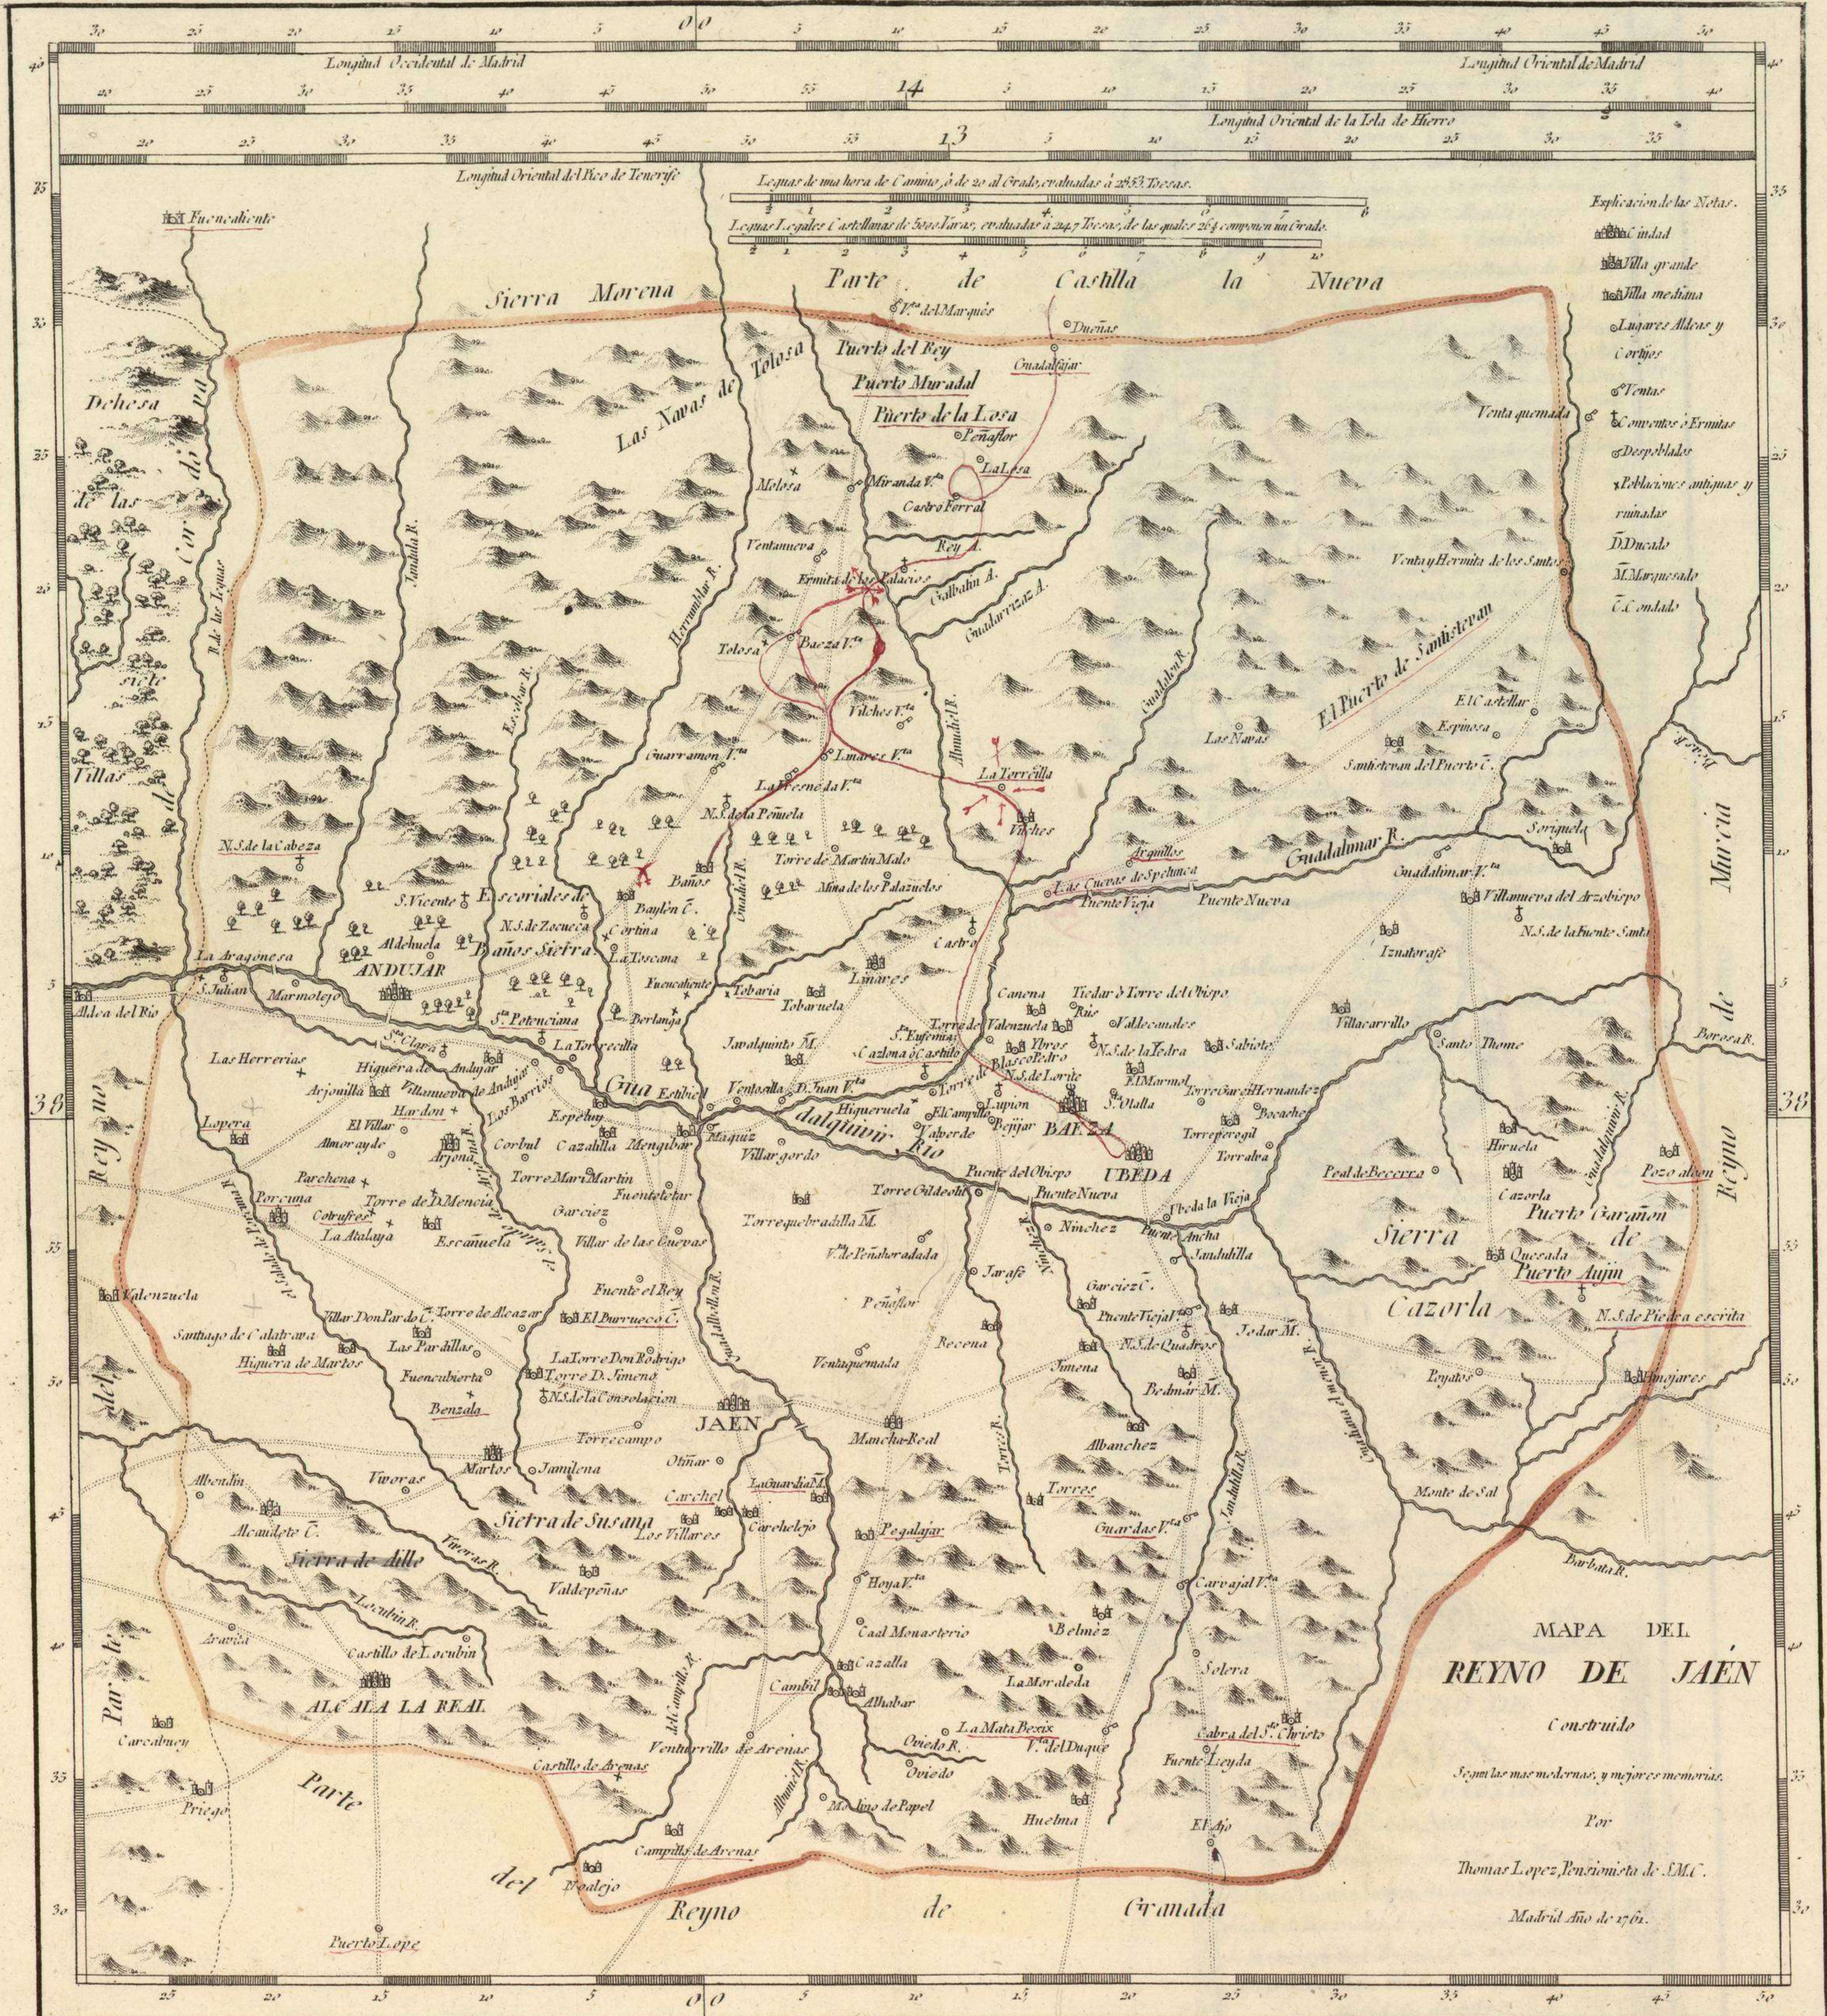

Se hallara en Madrid, Calle ancha frente el Monasterio de S. Bernardo y en casa del autor, calle del Ave Maria, esquina de la del Olmo en la casa nueva. Su precio es quatro reales.

- Explicacion de las Letras.
- Ciudad
 - Villa grande
 - Villa mediana
 - Lugares Aldes y Cortijos
 - Ventas
 - Conventos y Ermitas
 - Despeñaderos
 - Poblaciones antiguas y ruinas
 - D.Ducado
 - M.Marqueseado
 - C.Condado

MAPA DEL
REYNO DE JAEN

Construido

Segun las mas modernas y mejores memorias.

Por

Thomas Lopez, Pensionista de S.M.C.

Madrid Año de 1761.

Balaguer