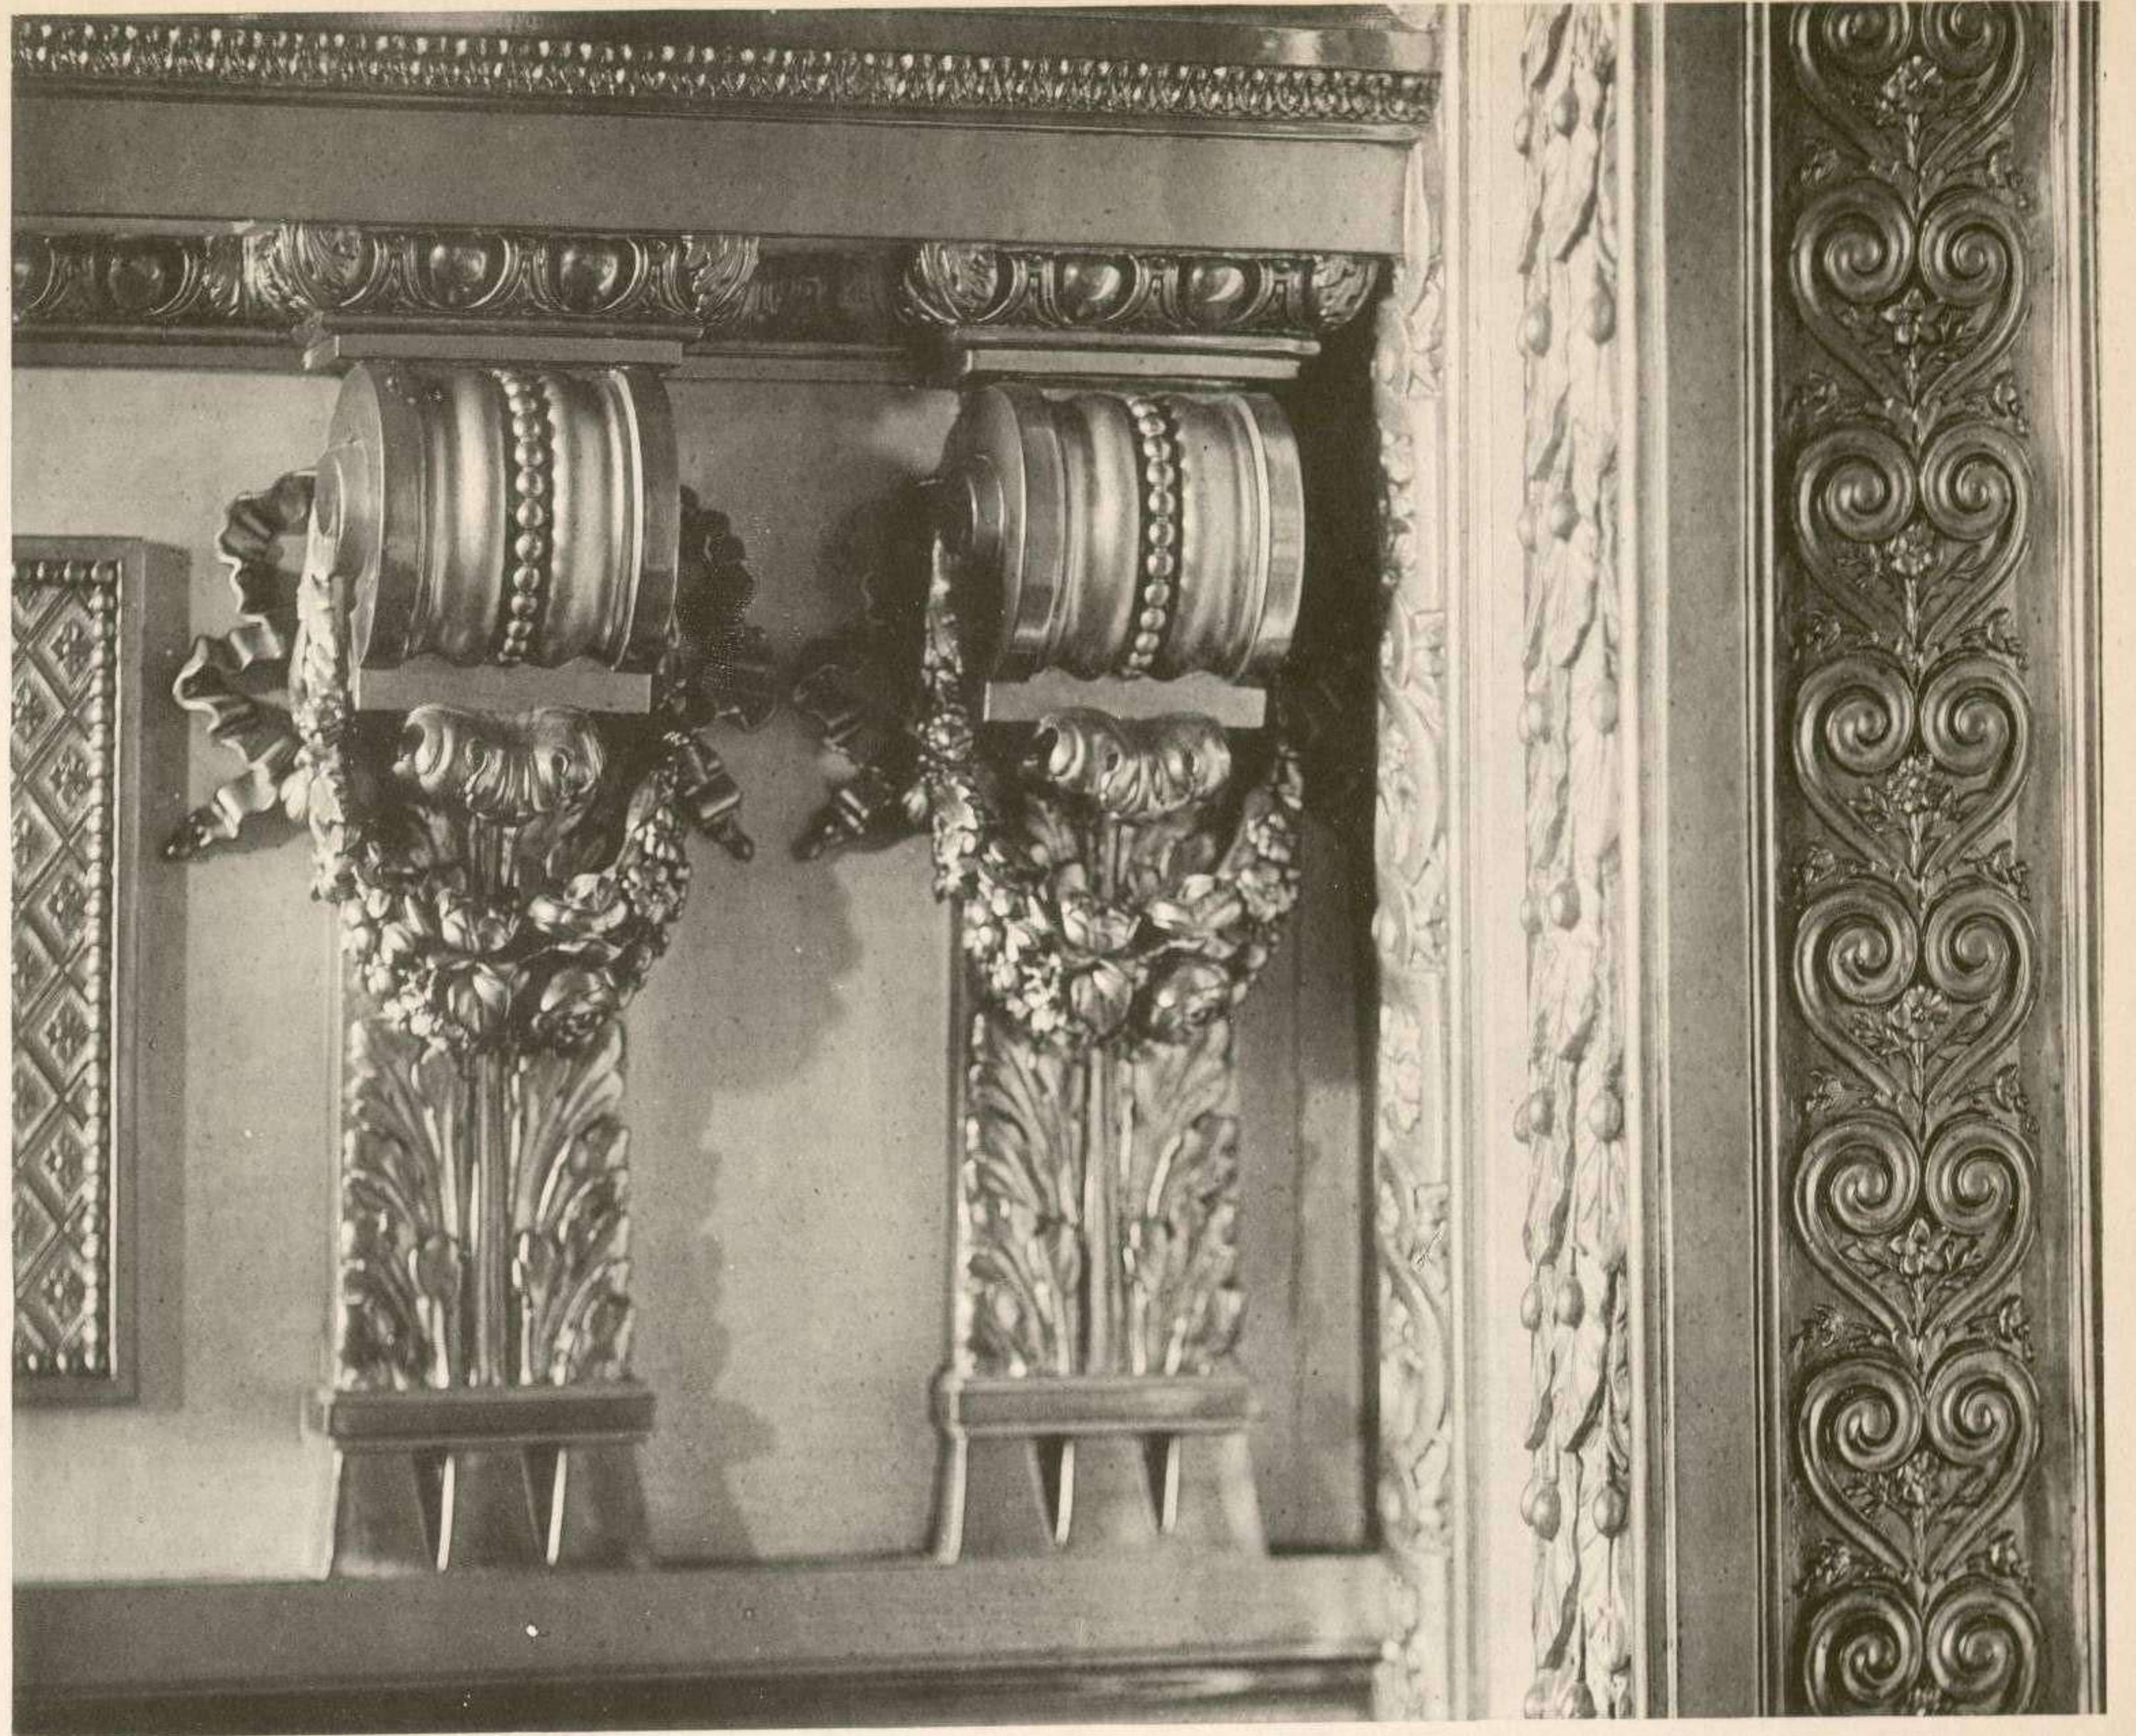

Imp. Lussédot, Châteaudun

Salon diplomatique. - Cheminée, détails.