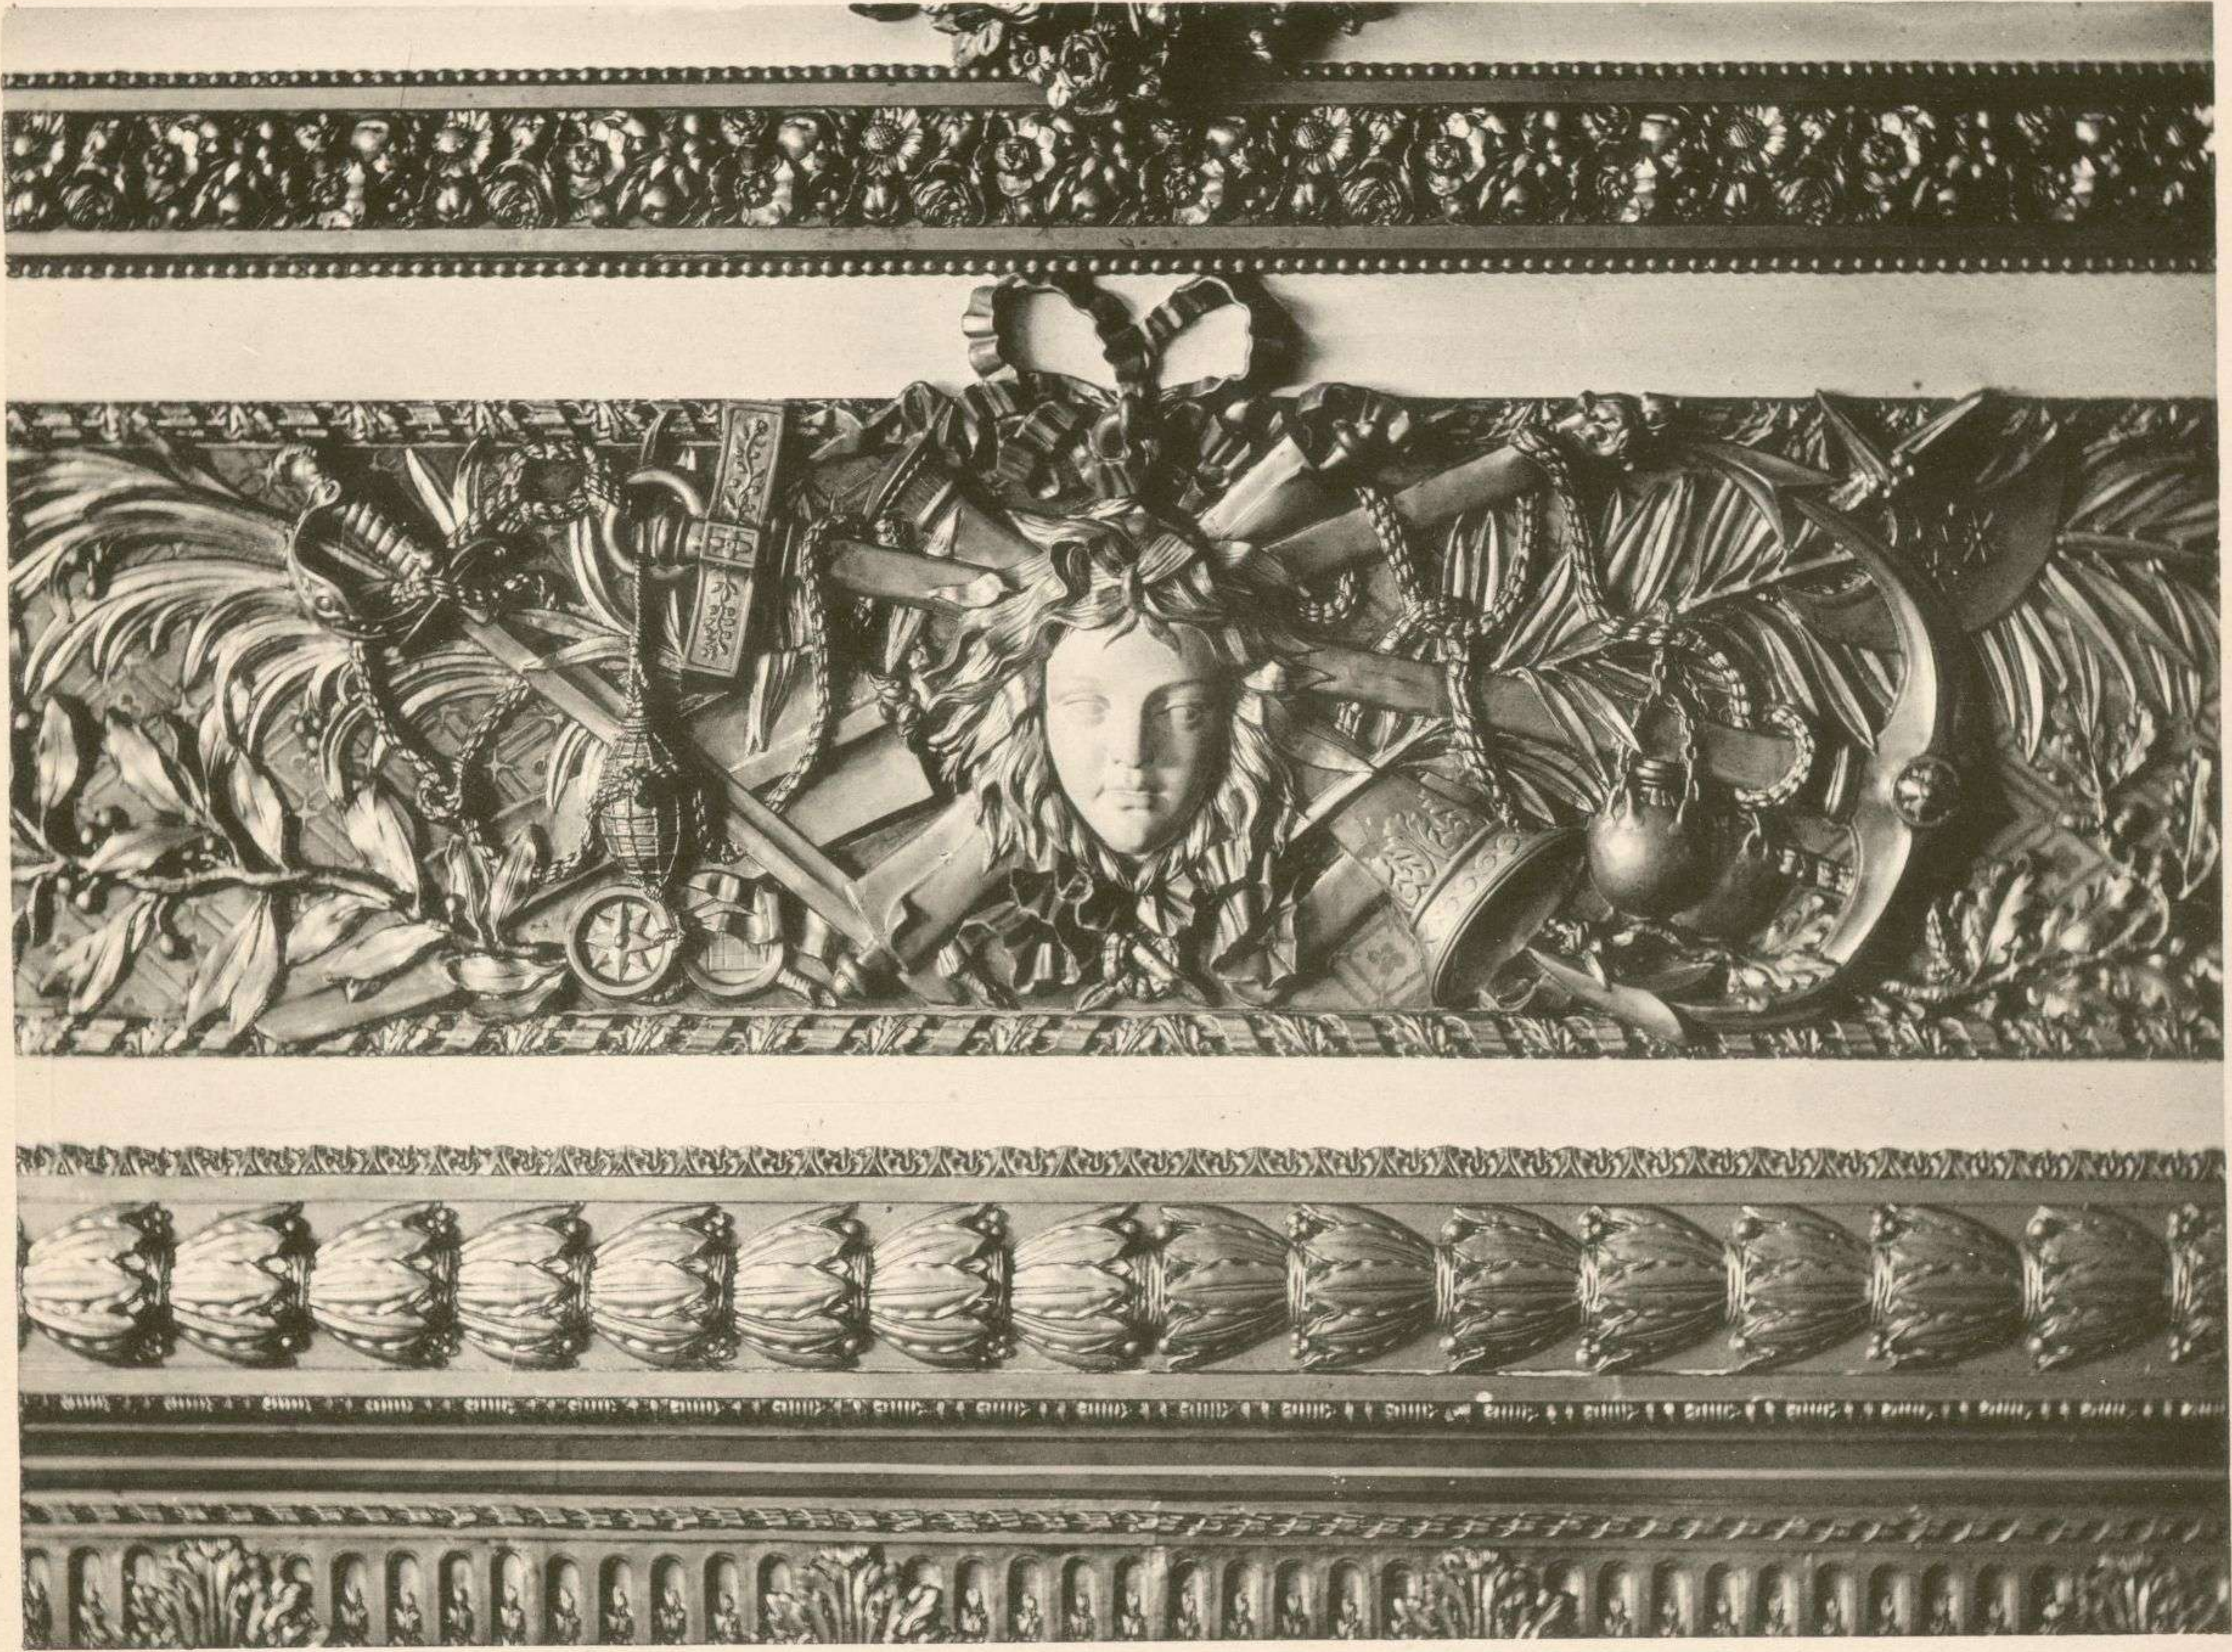

Ar. Guérinet, édit., 140, Faubourg St-Martin, Paris

Imp. Laussodat, Châteaudun.