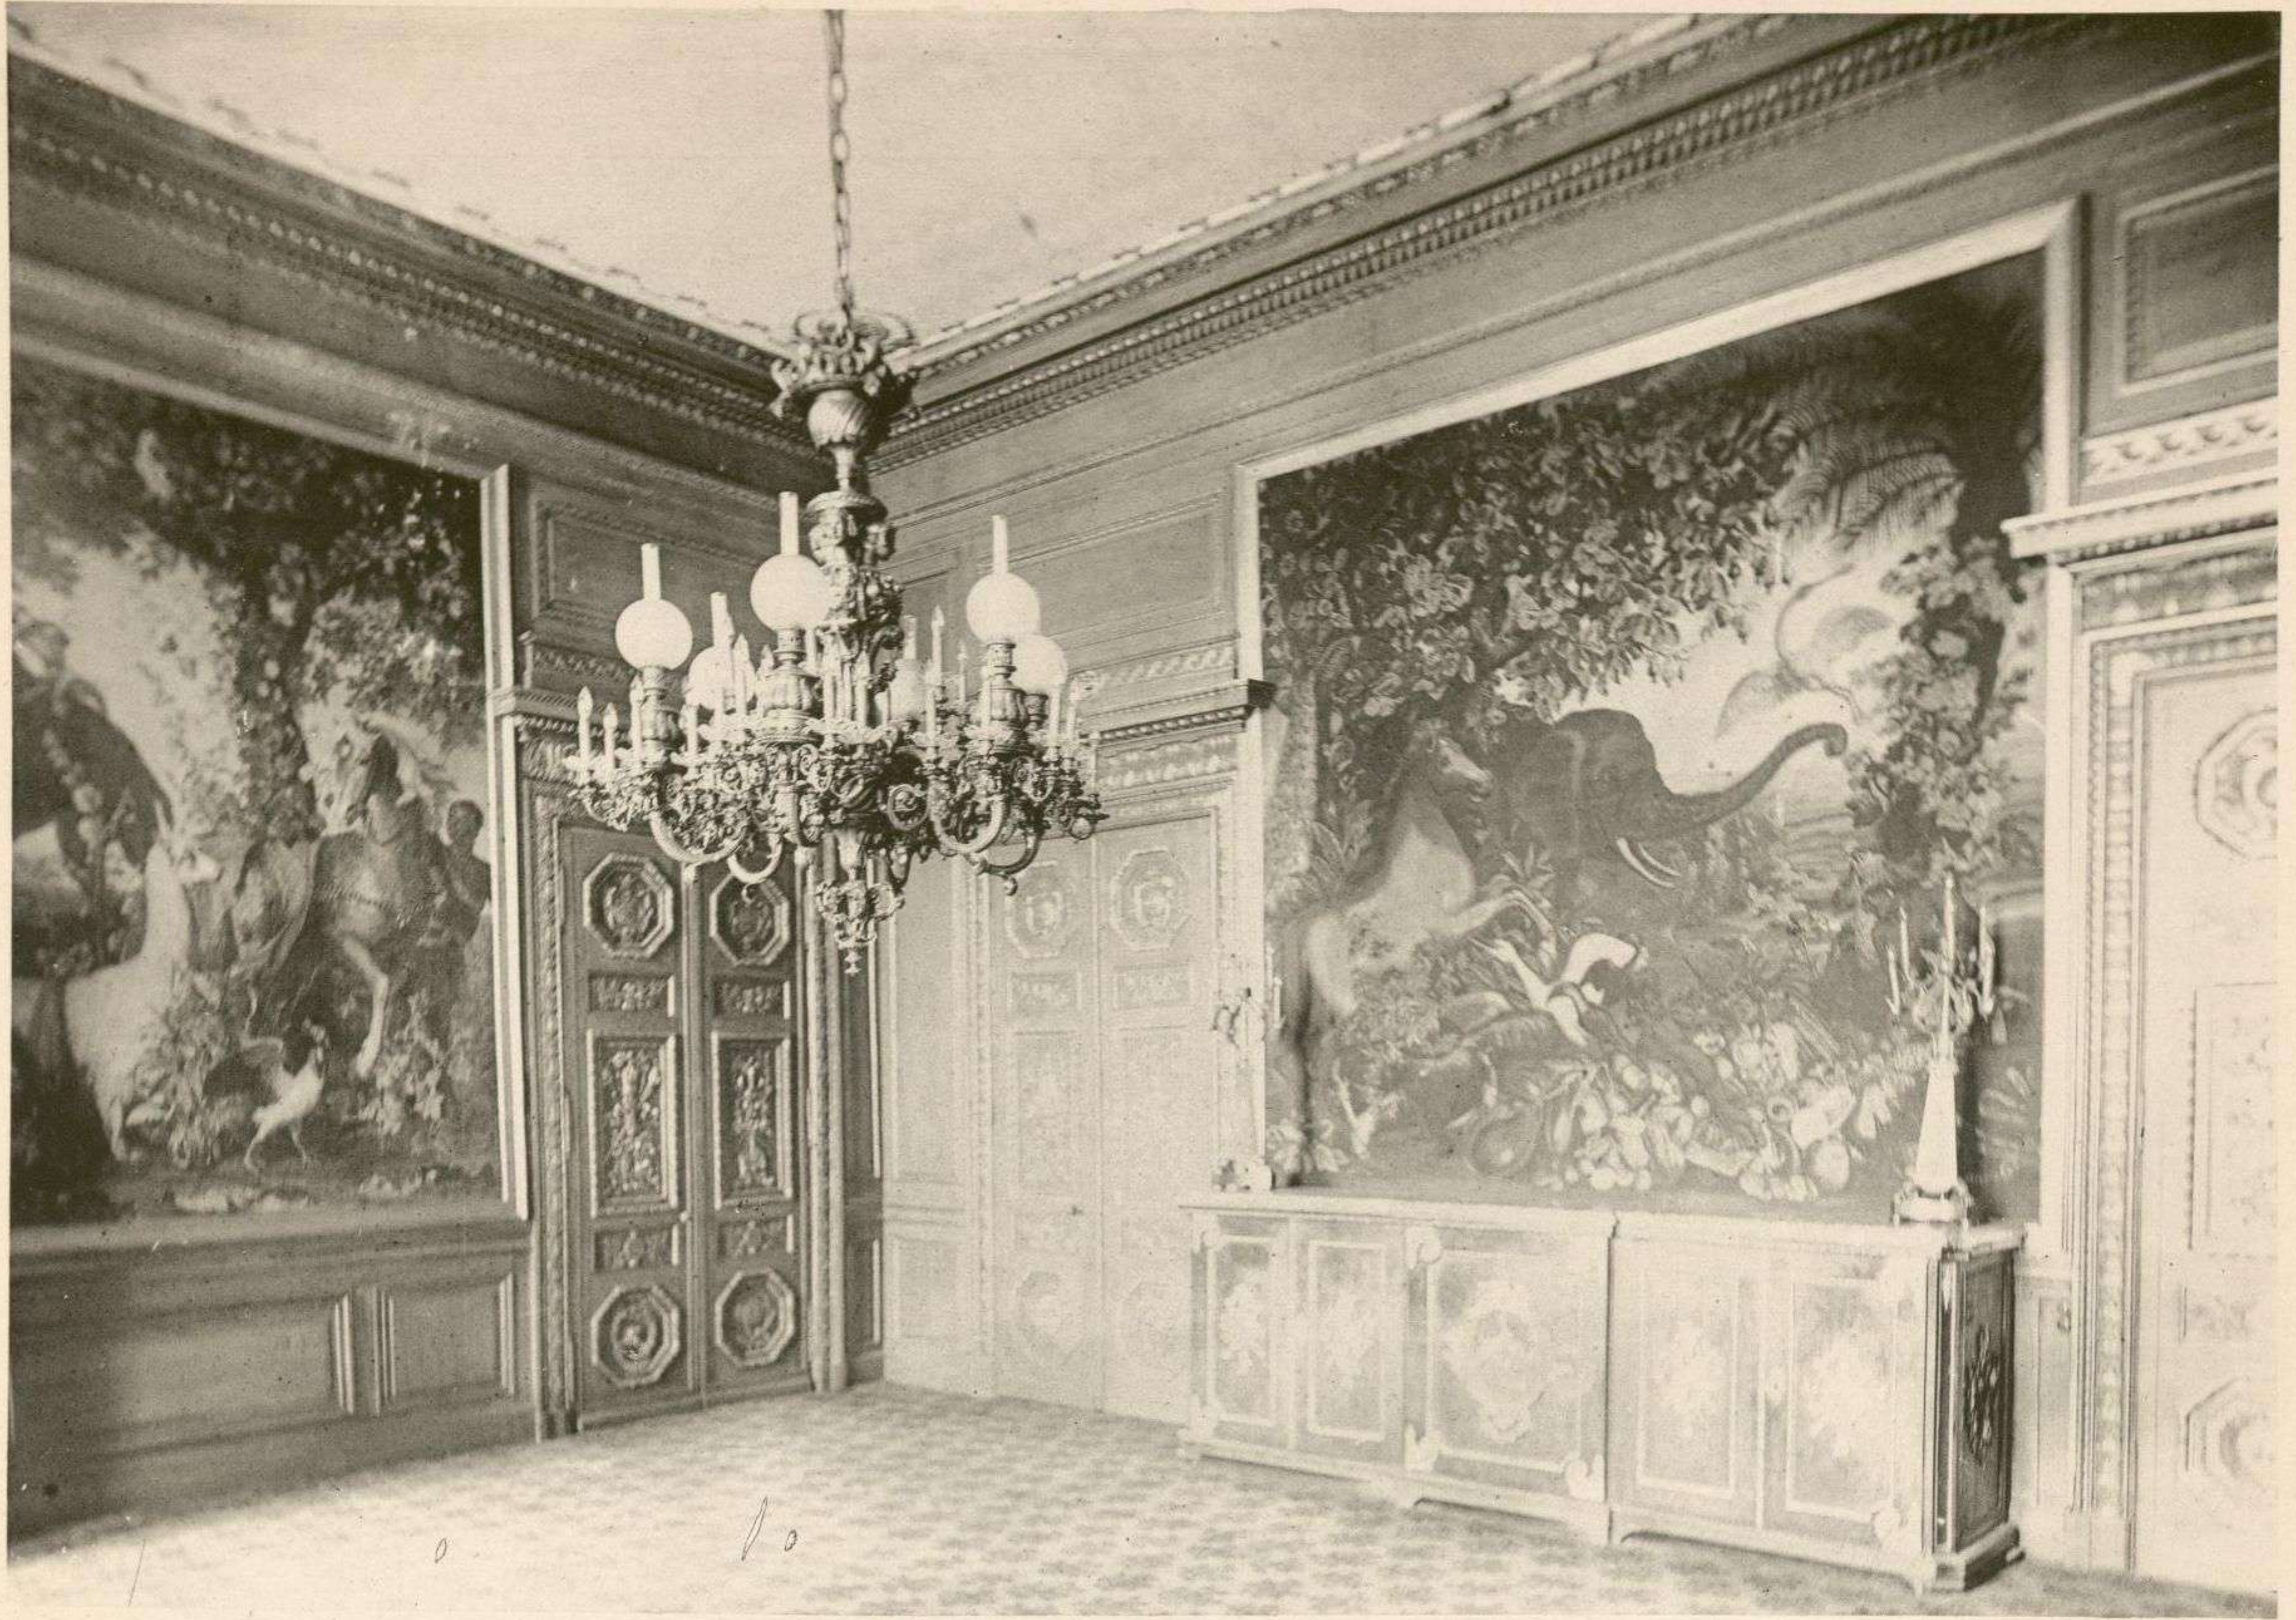

Ar. Gué-inet, élit., 140, Faubourg St Martin, Paris

Imp. Laussotat, Châteaudun.

Plafond et corniche.

Ar. Guérinet, éditeur, 140 faubourg St-Martin Paris

Imp. Laussedat, Châteaufort