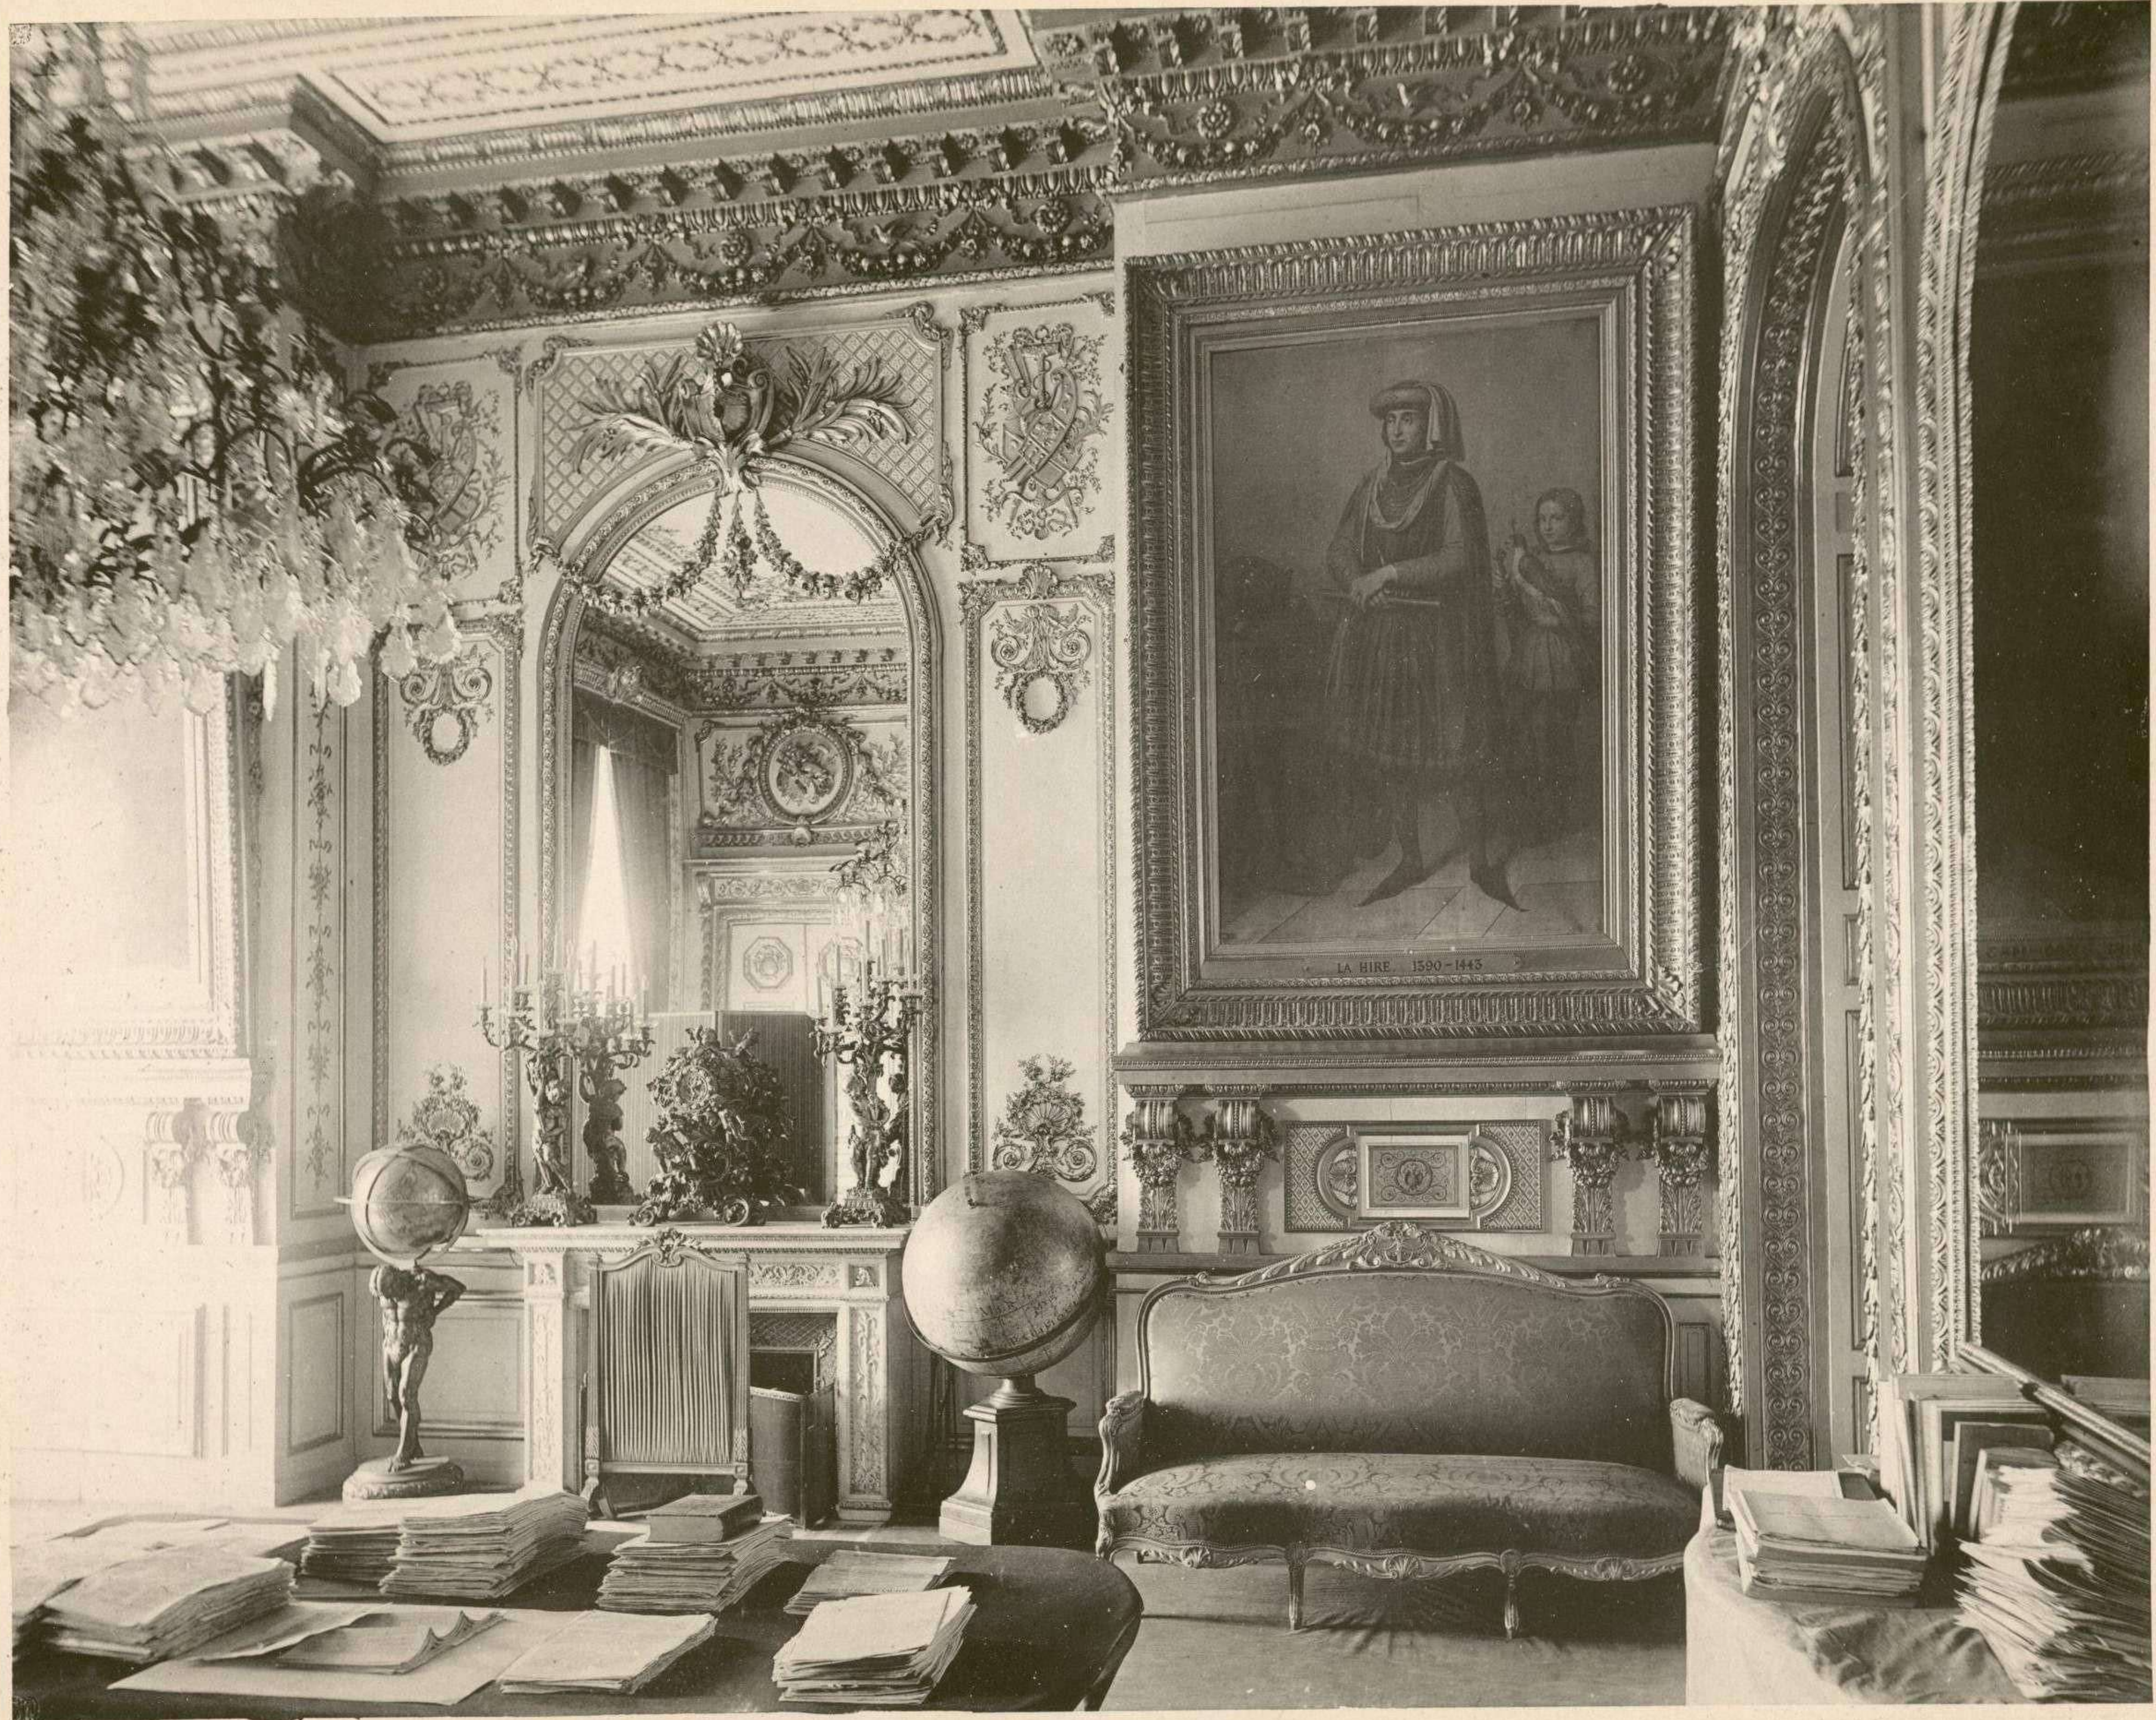

Ecoinçon et corniche de plafond.

Ar. Guérinet, édit., 140, Faubourg St-Martin, Paris

Imp. Lavesolat, Châteauneuf.