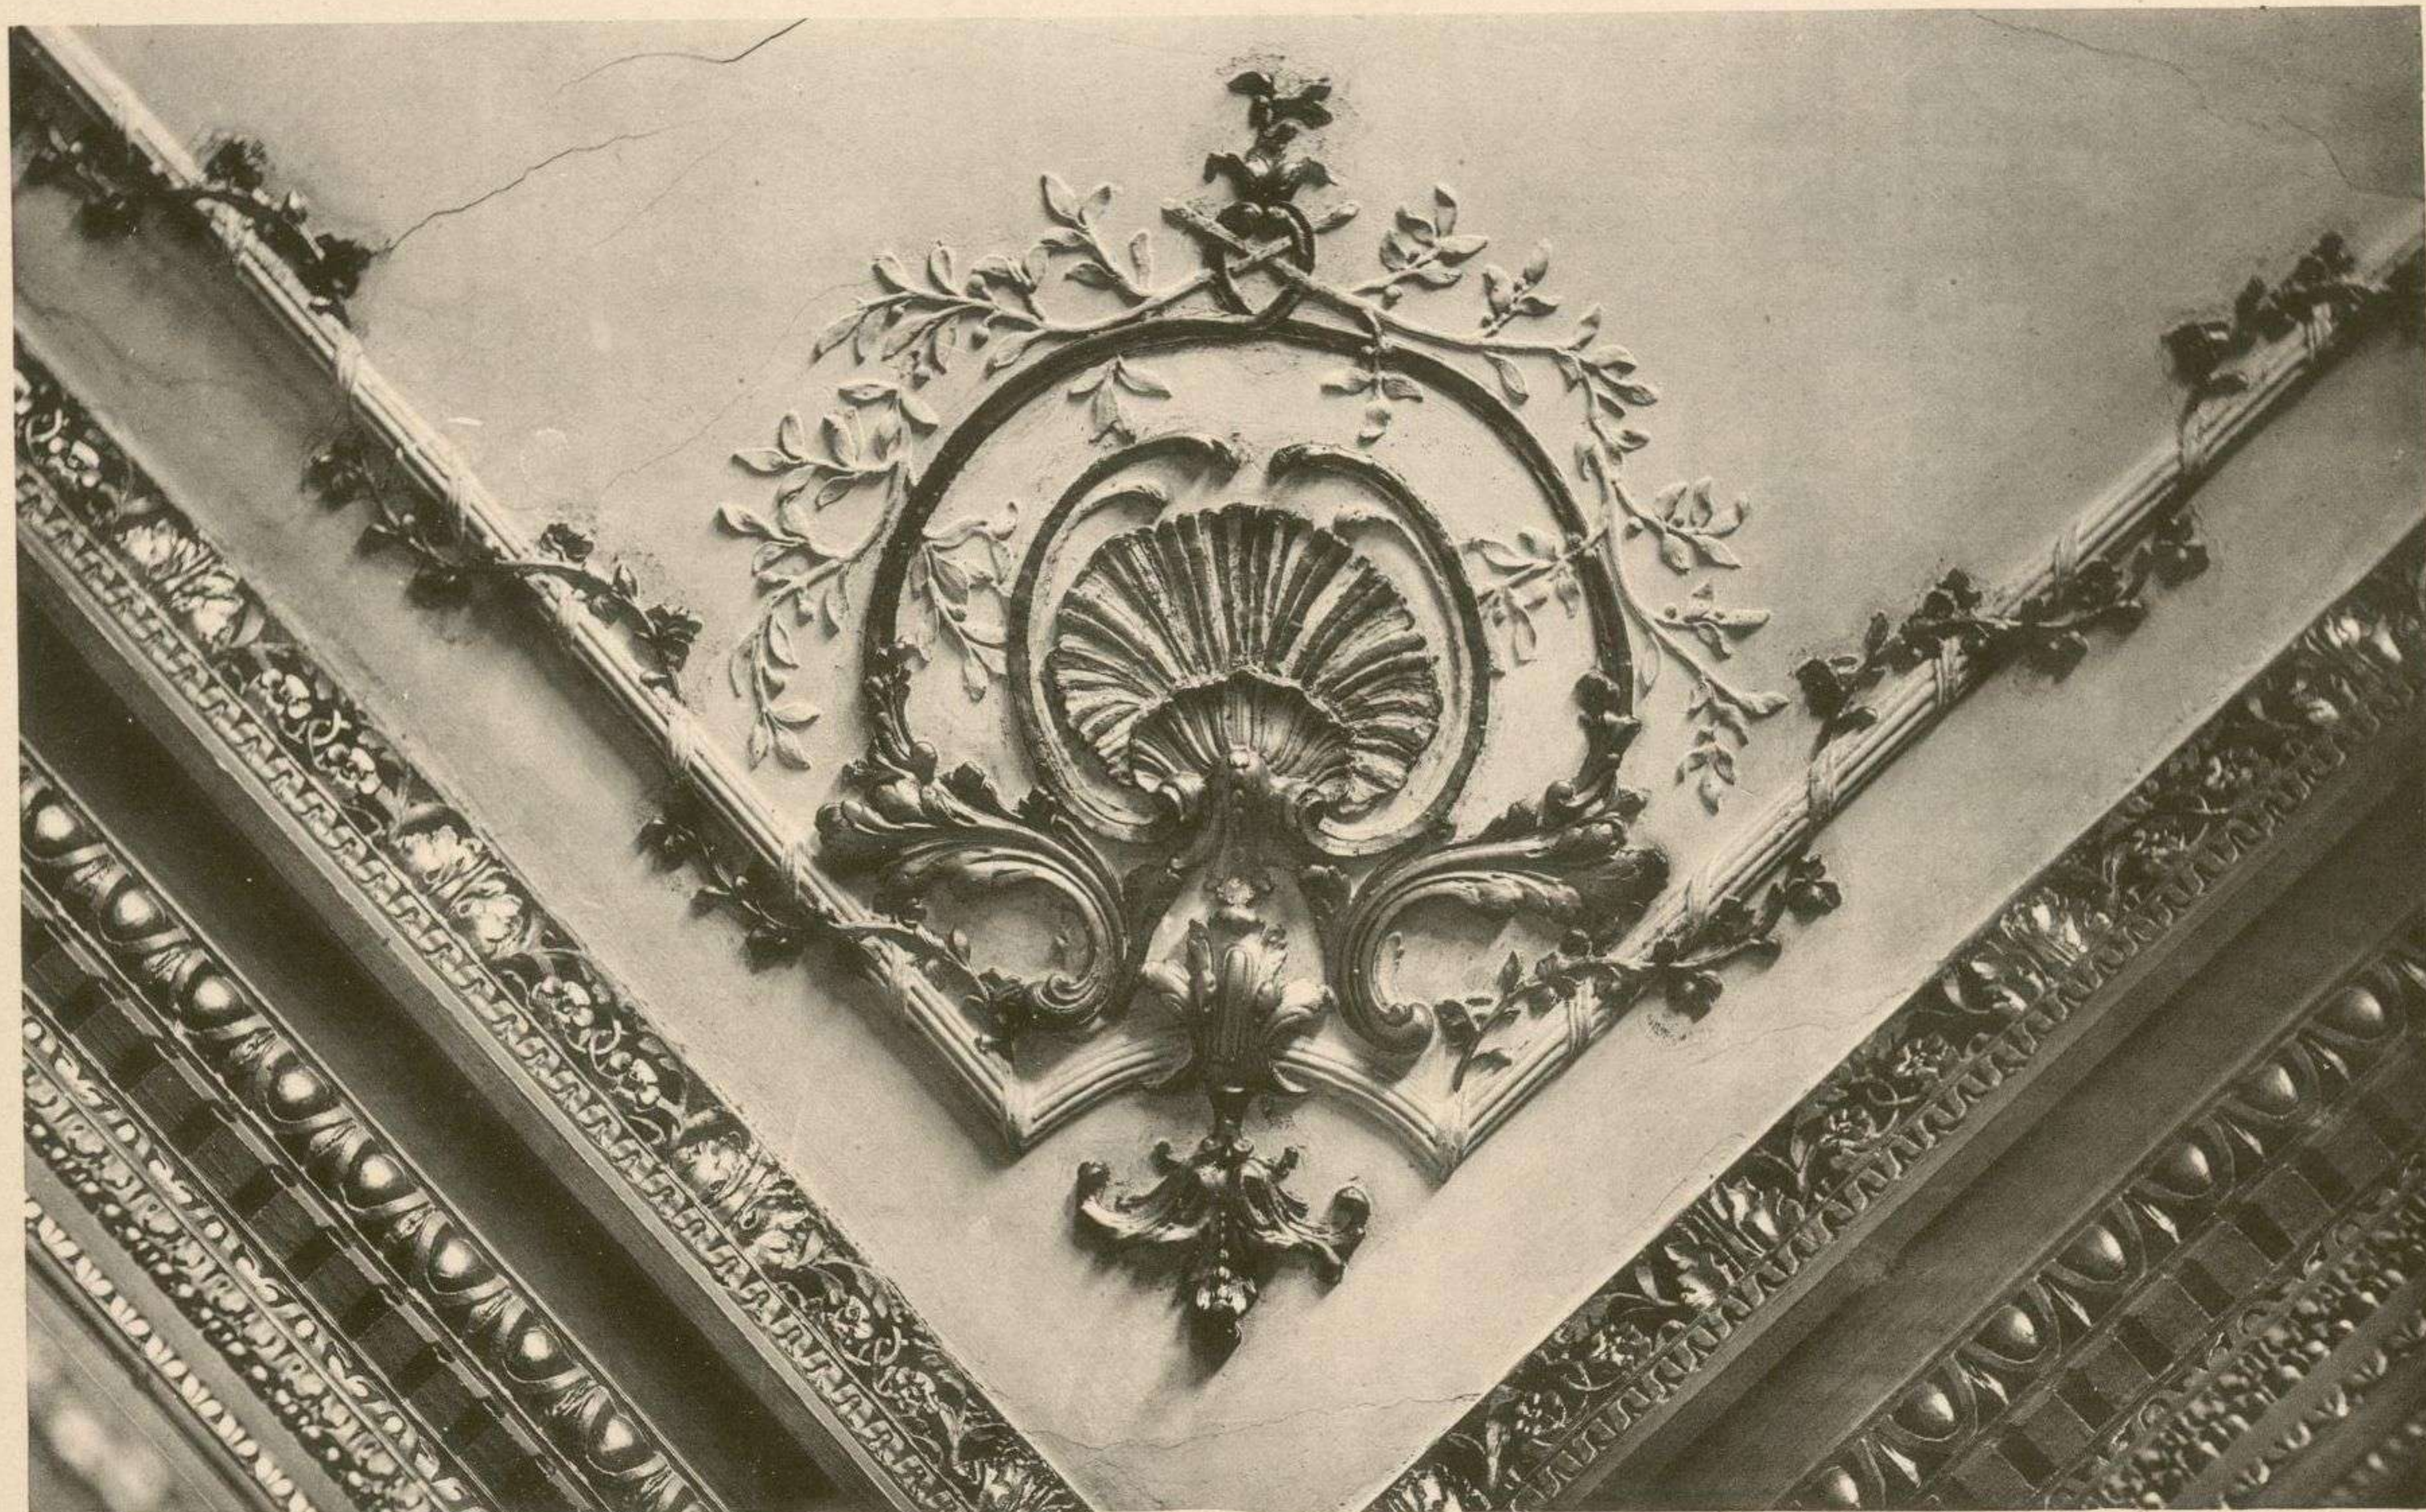

Ar. Guérinet, éditeur 140, faubourg St-Martin, Paris

Imp. Laussotat, Châteaudun.