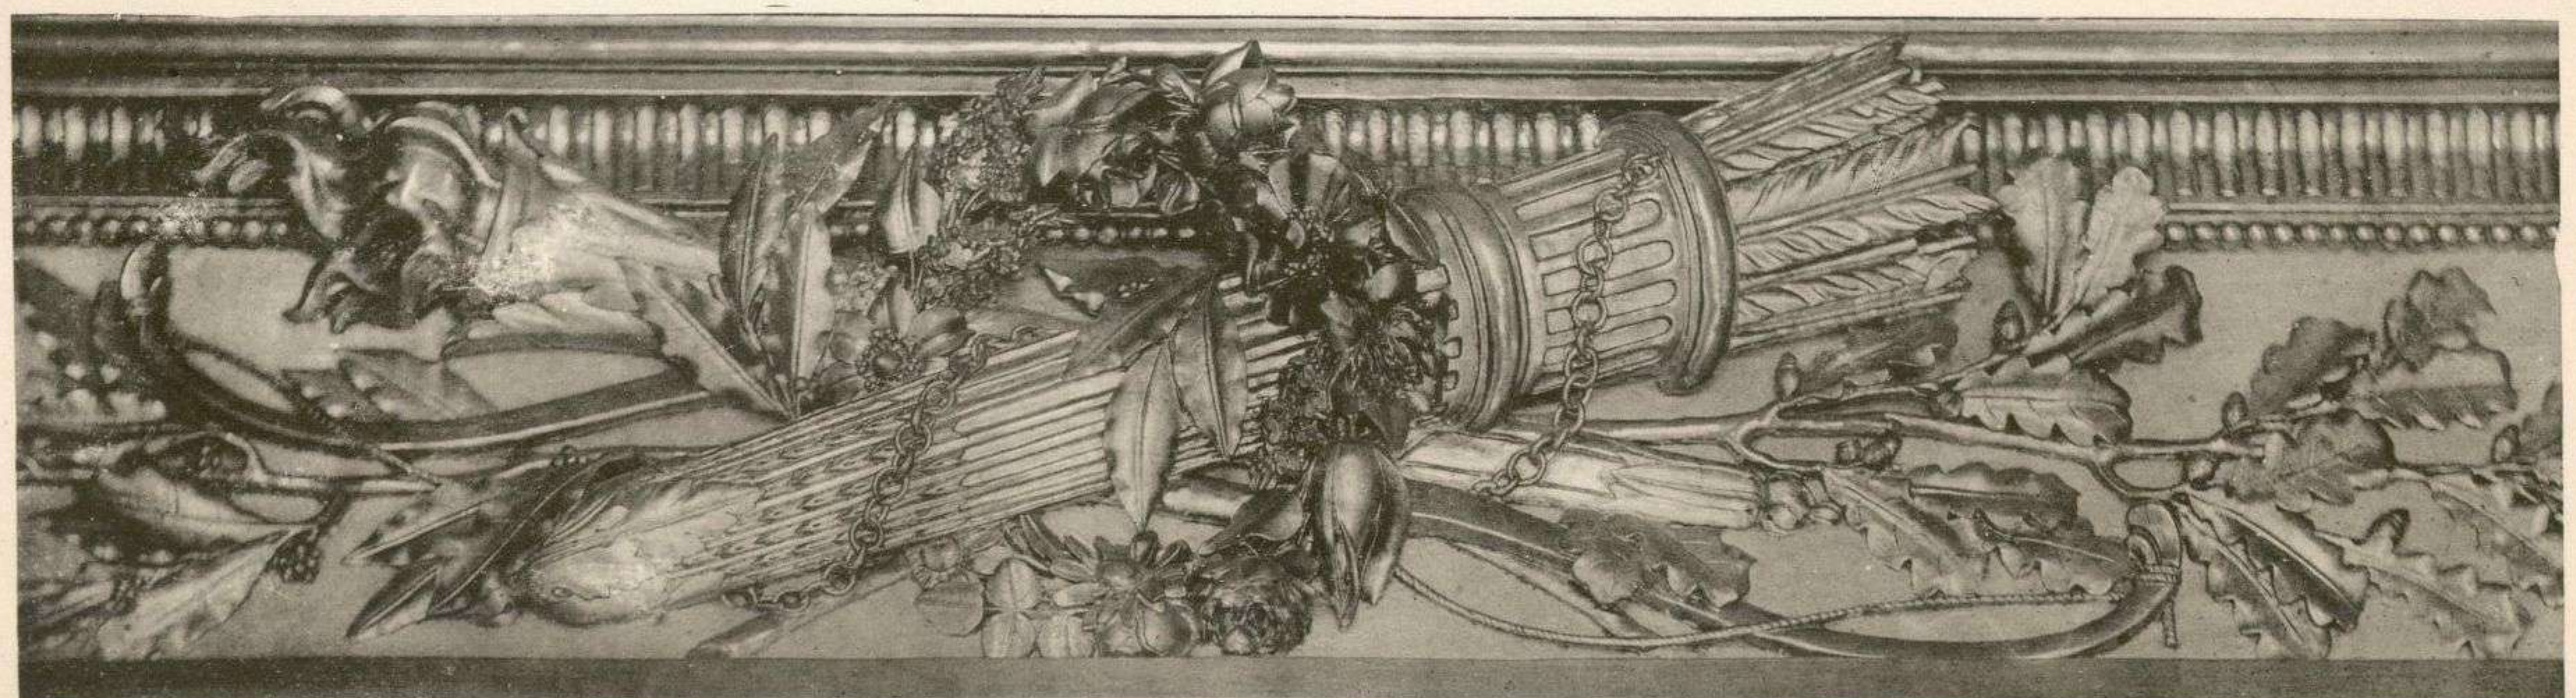

Ar. Guérinet, édit., 140, Faubourg St-Martin, Paris

Imp. Laussedat, Châteauneuf.