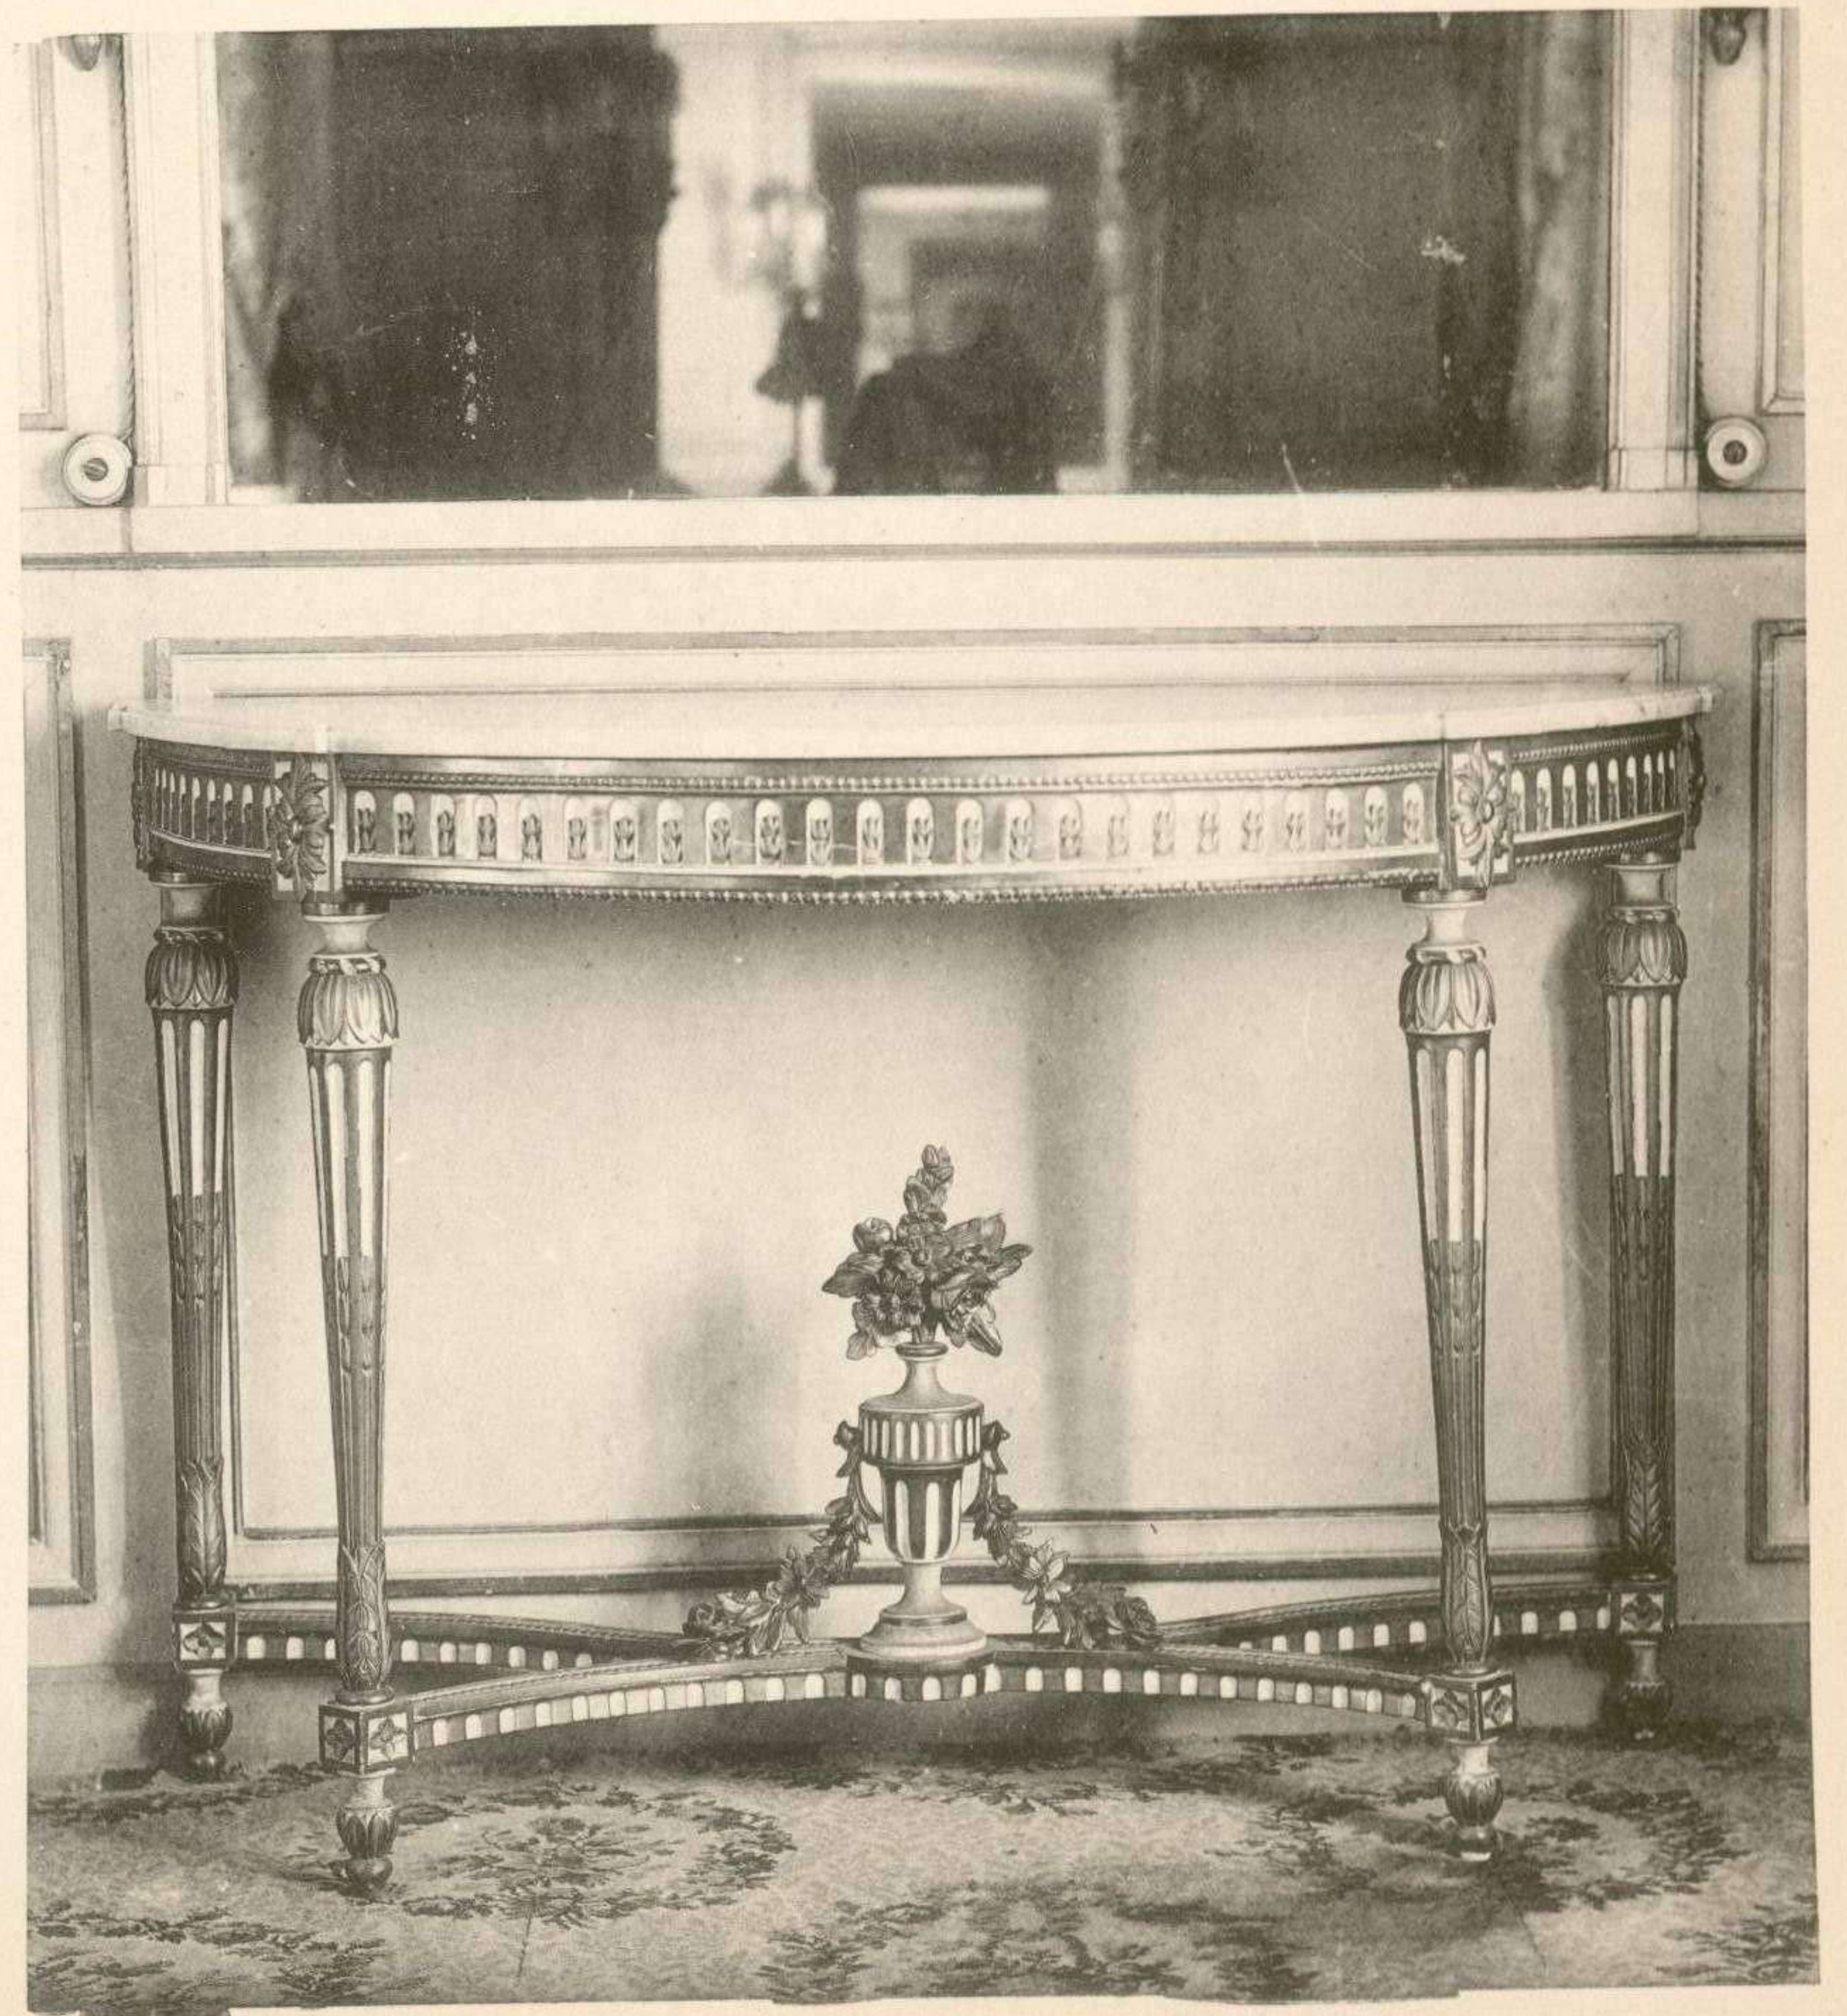

Imp. Laussacat, Châteaudun.