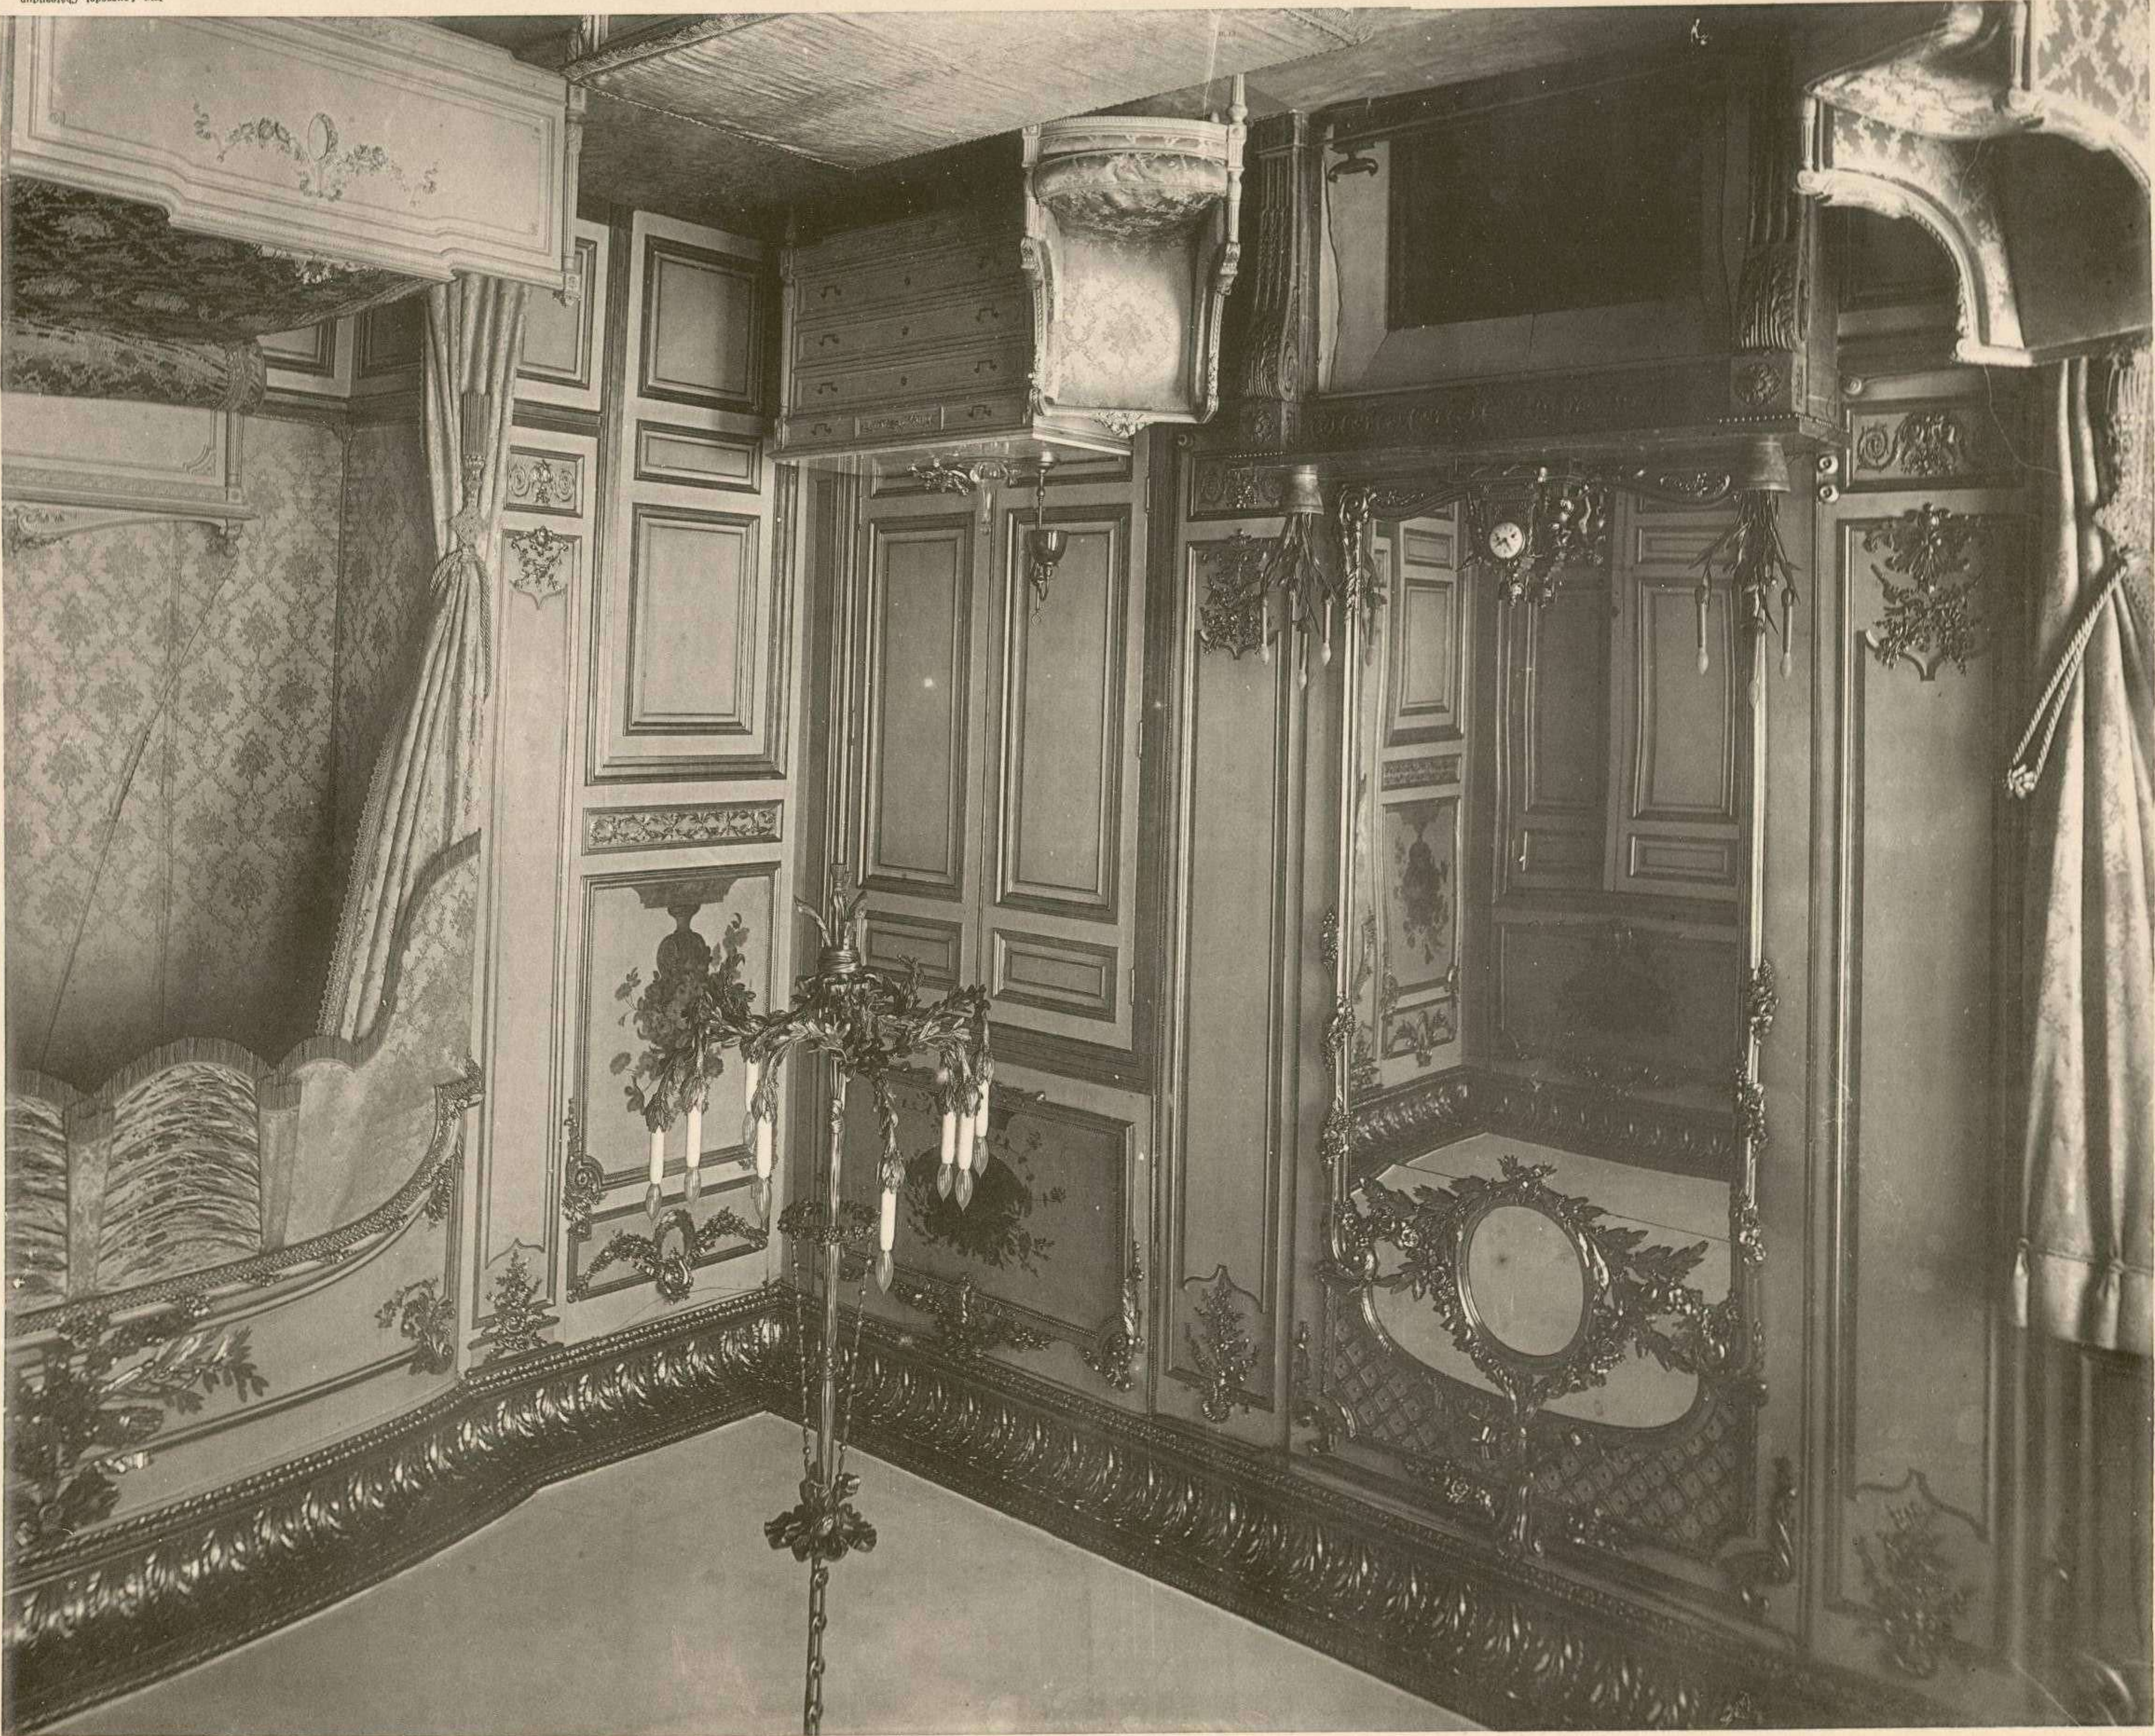

Ar. Guérin, édité, 140, Faubourg St-Martin, Paris

Imp. Laisné, Calcutta

LE MINISTÈRE DE LA MARINE

Pl. 11