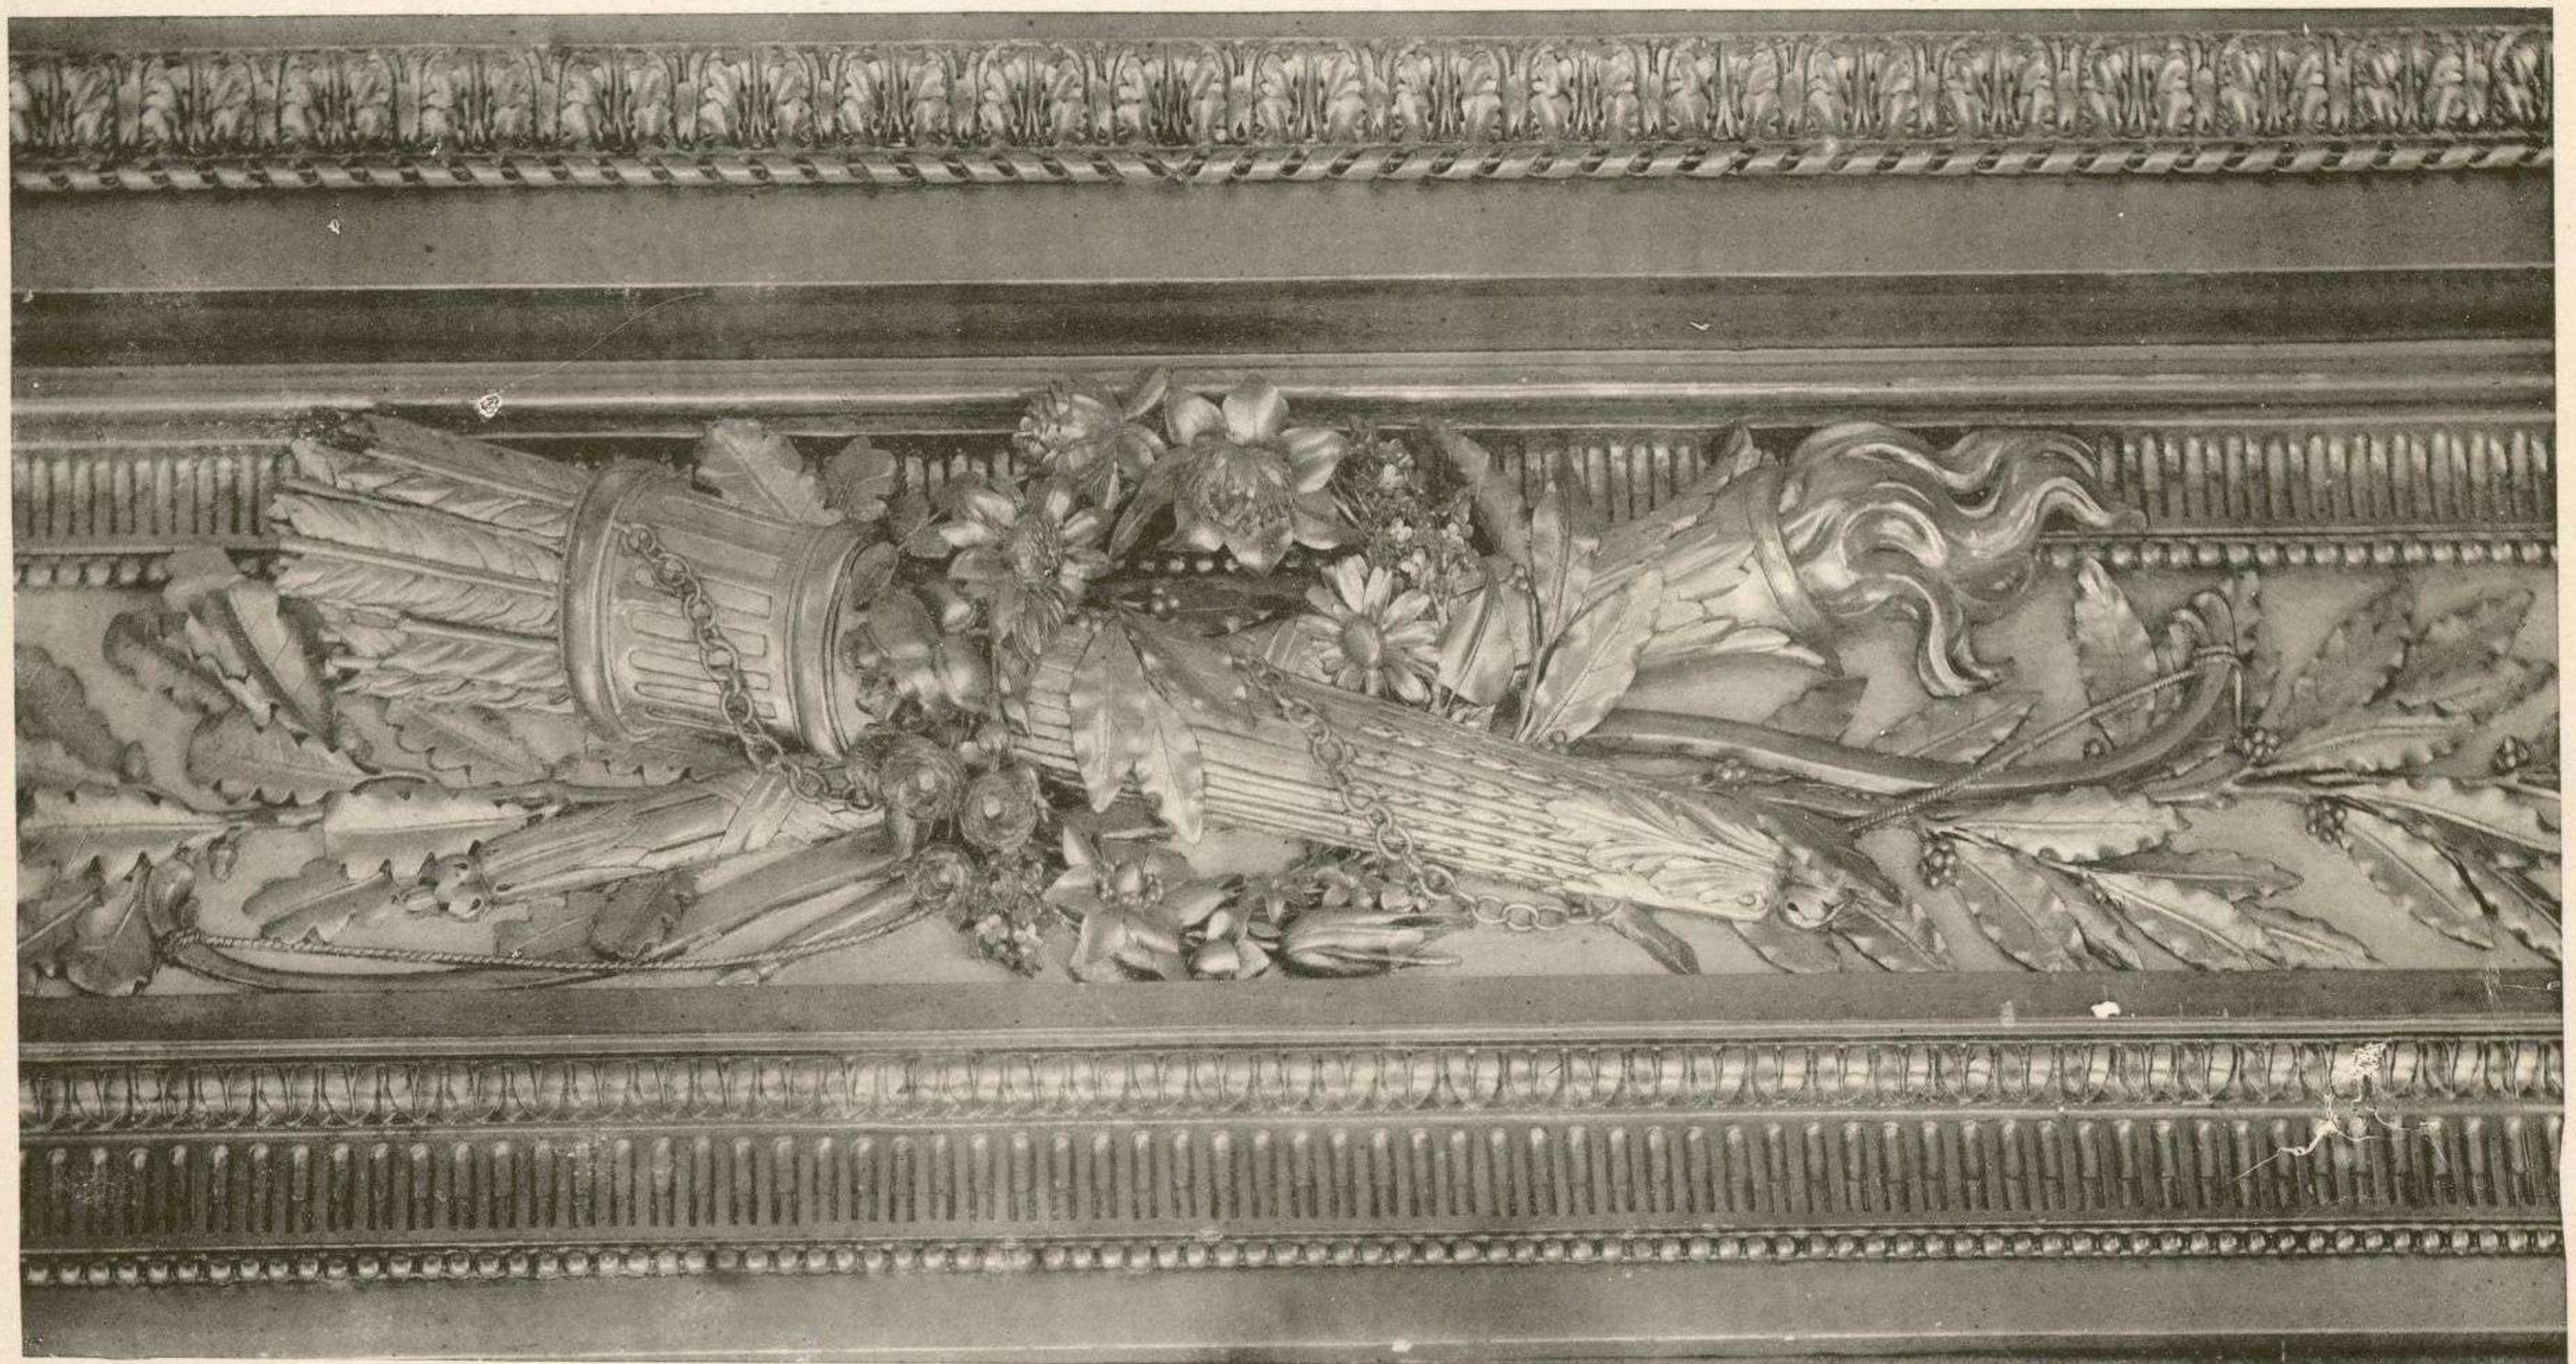

Ar. Guérinet, édit., 140, Faubourg St-Martin, Paris

Imp. Laussedat, Châteauneuf.