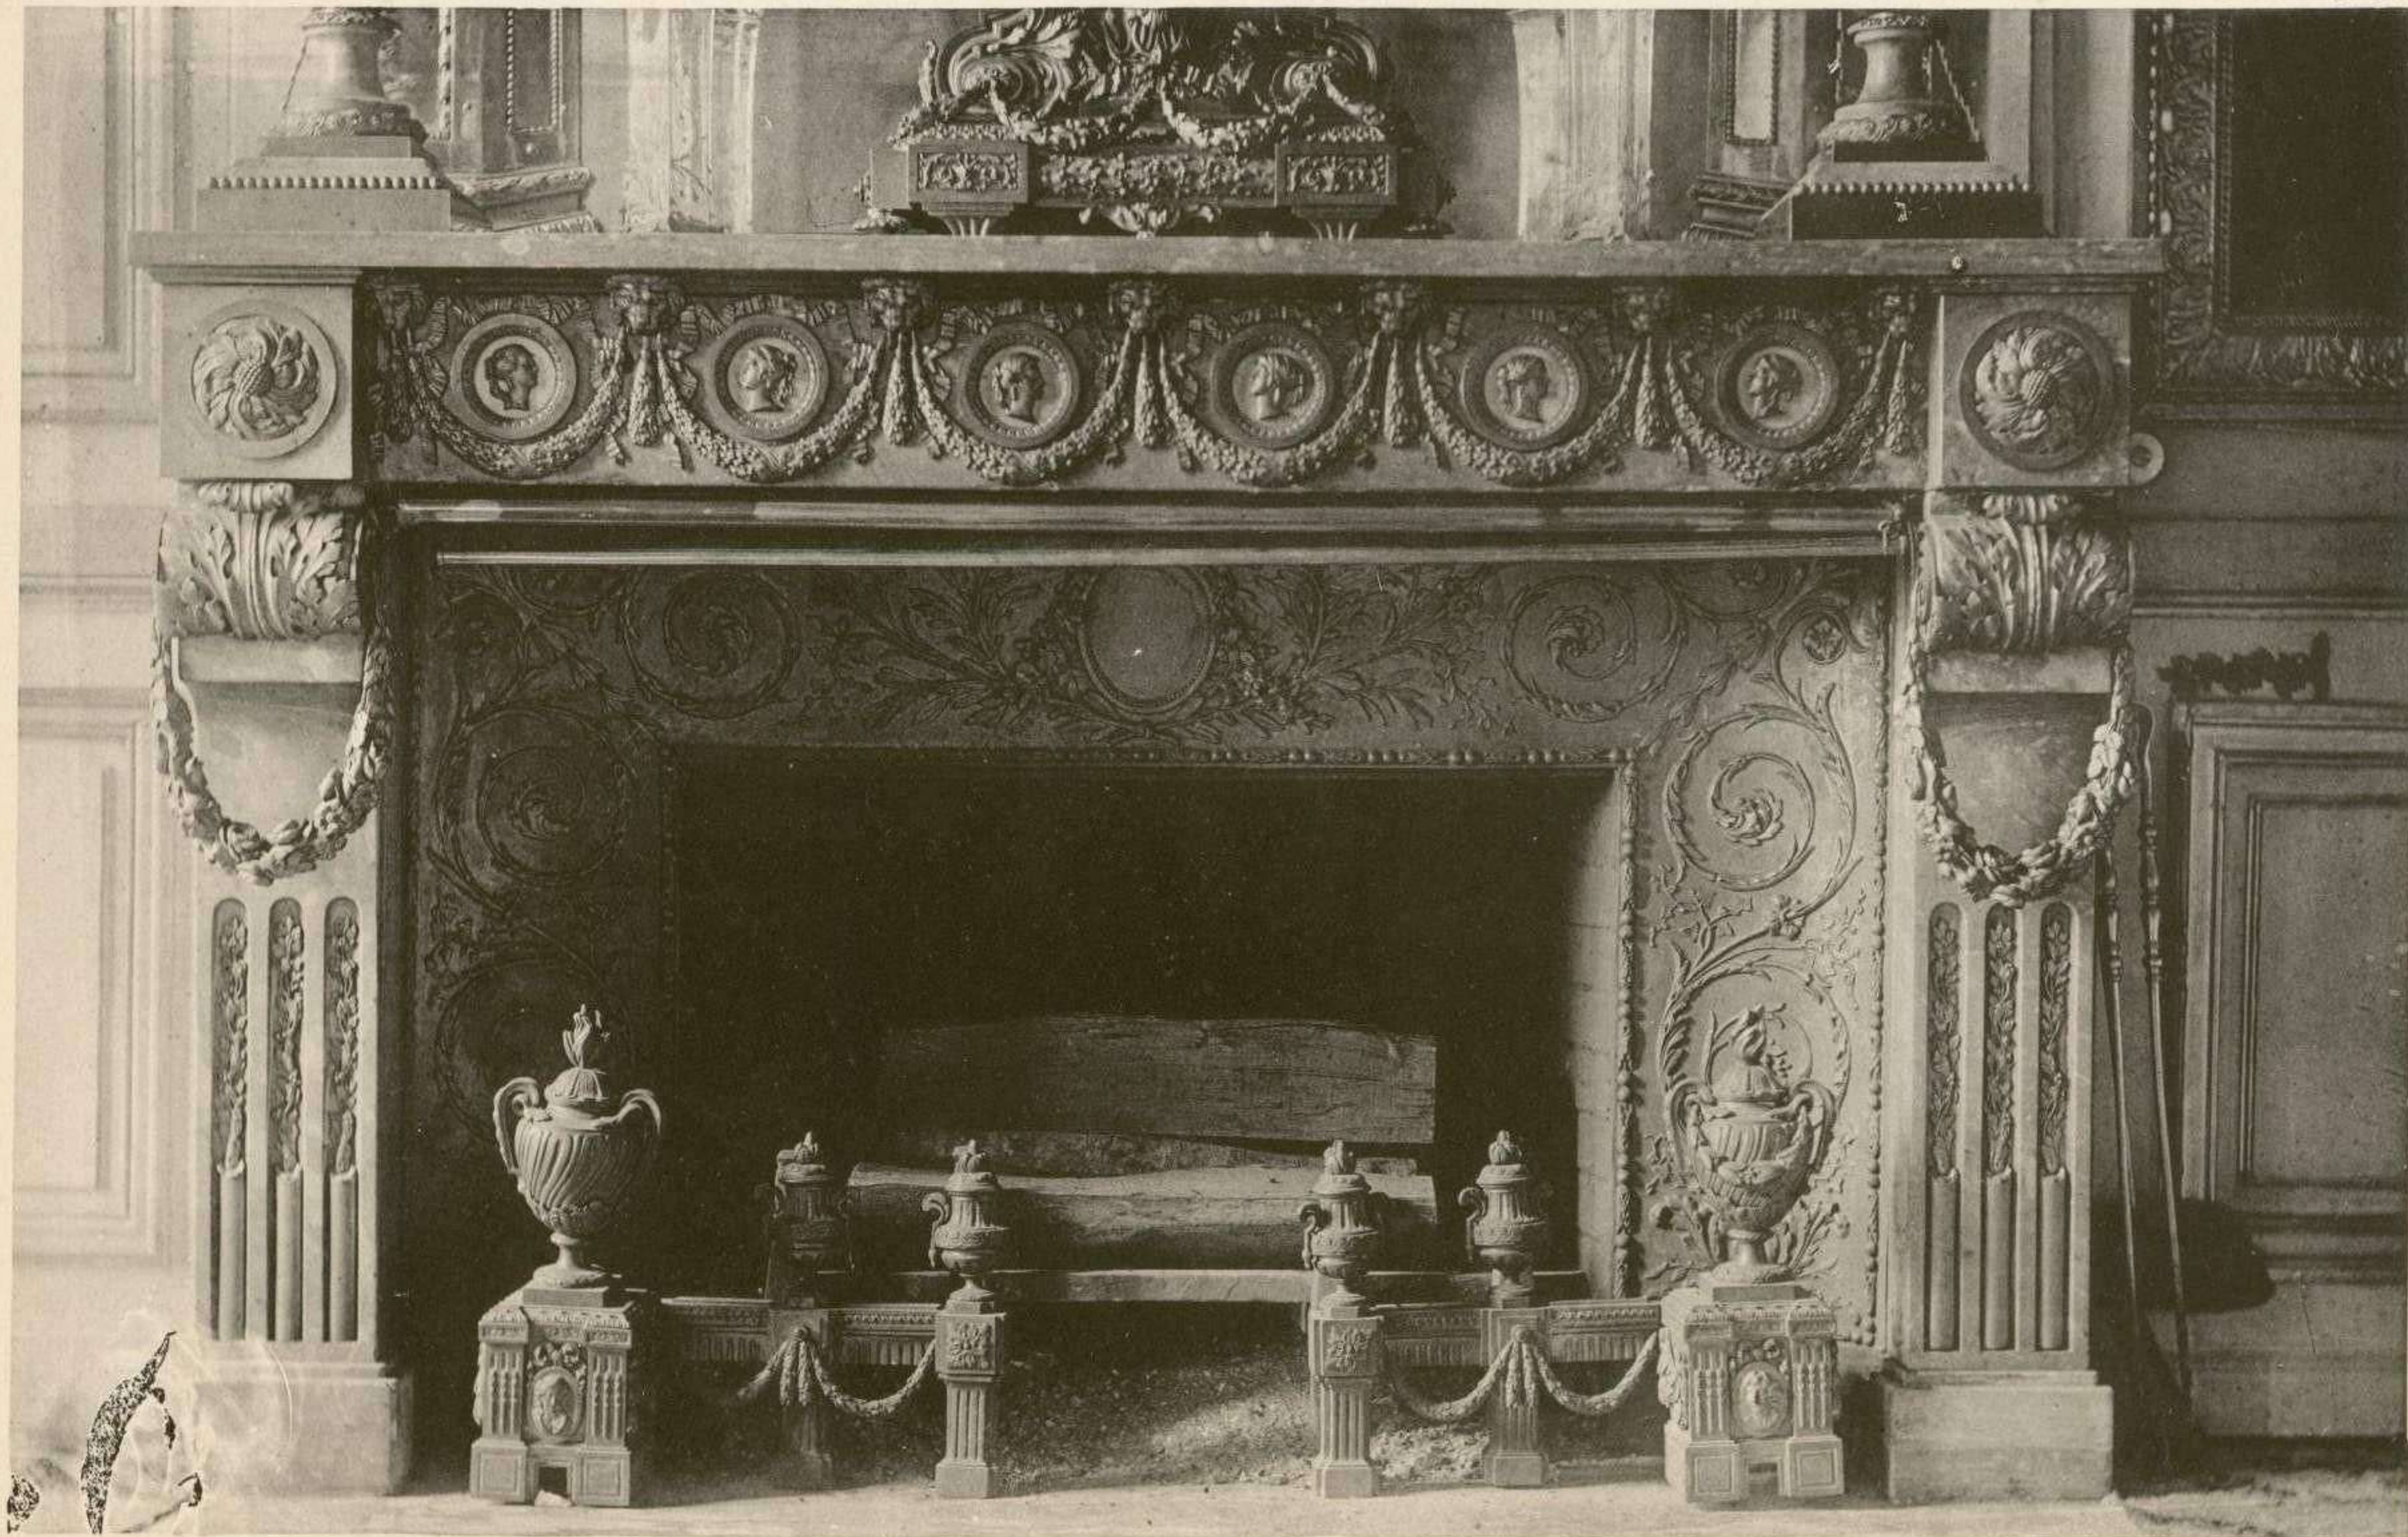

Imp. Lausselot, Châteauneuf.