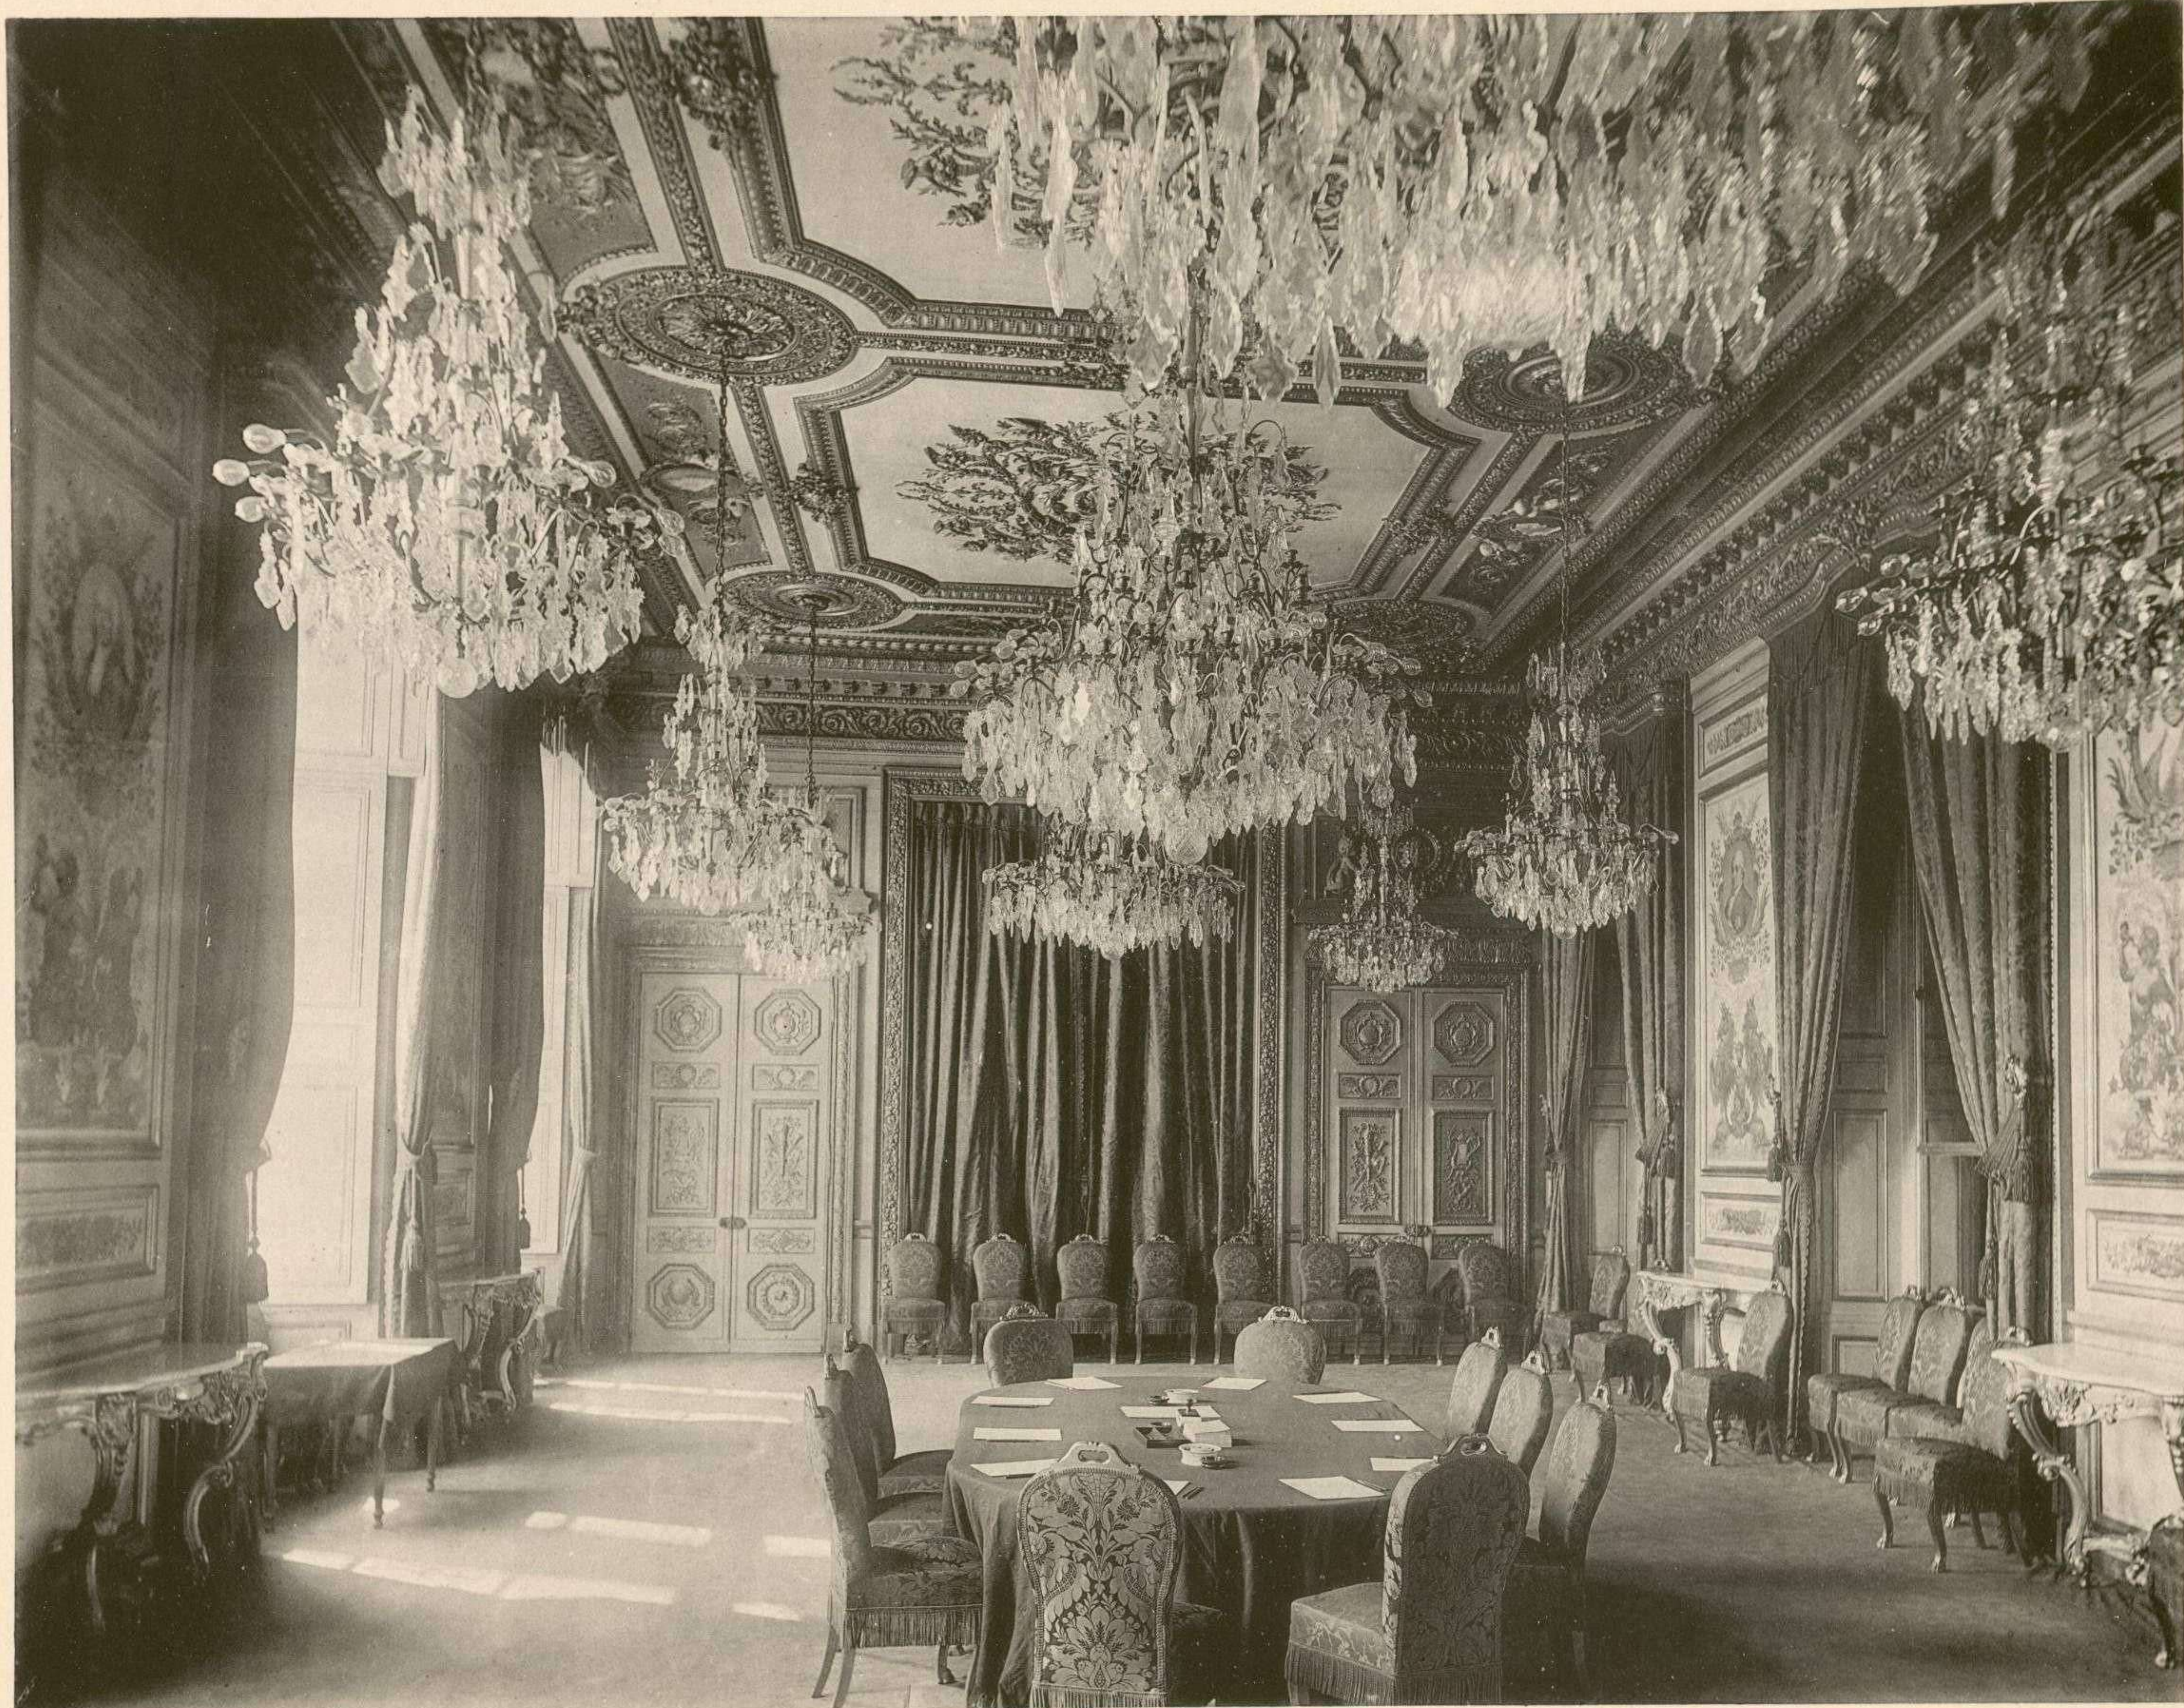

Salon des Amiraux. - Ensemble.

Ar. Guérinet, édit., 140, Faubourg St-Martin, Paris

Imp. Lansonnet, C&A. Goussier