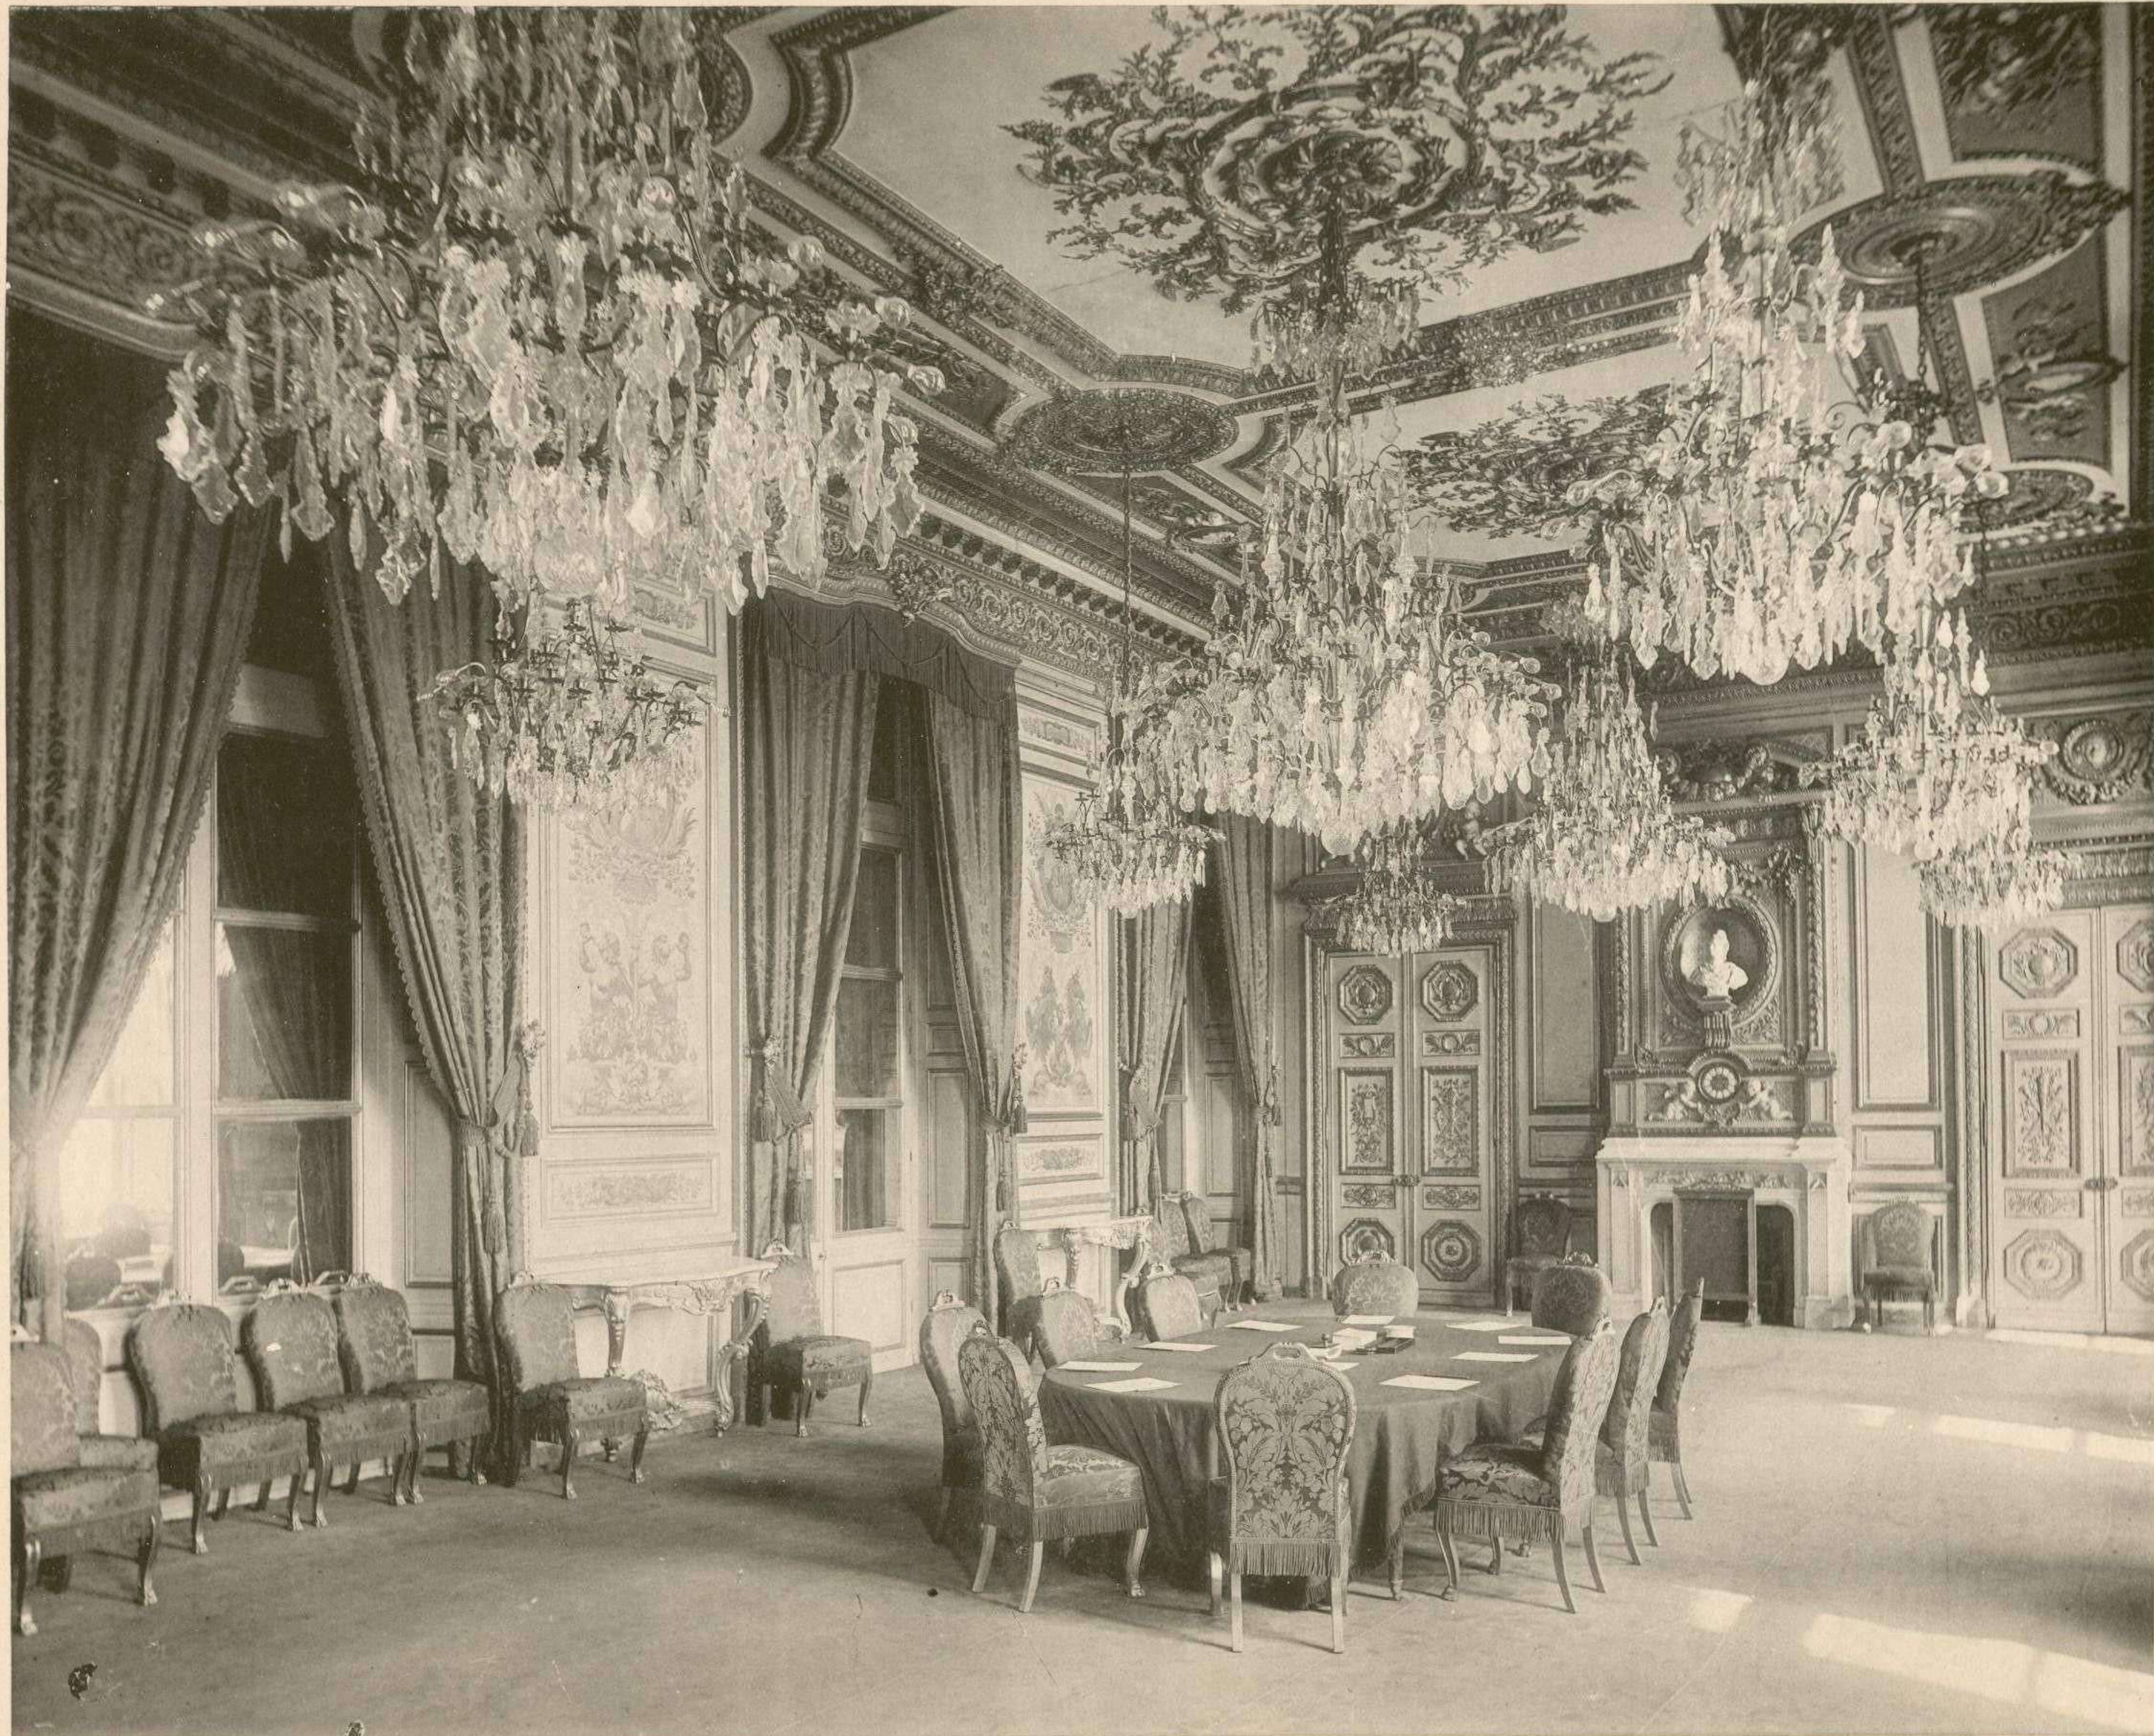

Ar. Guérinet, édit., 140, Faubourg St-Martin, Paris

Salle à manger. - Meuble d'appui, bronzes.

Ar. Guérinet, édit., 140, Faubourg St-Martin, Paris

imp. Larosset, Châteauneuf