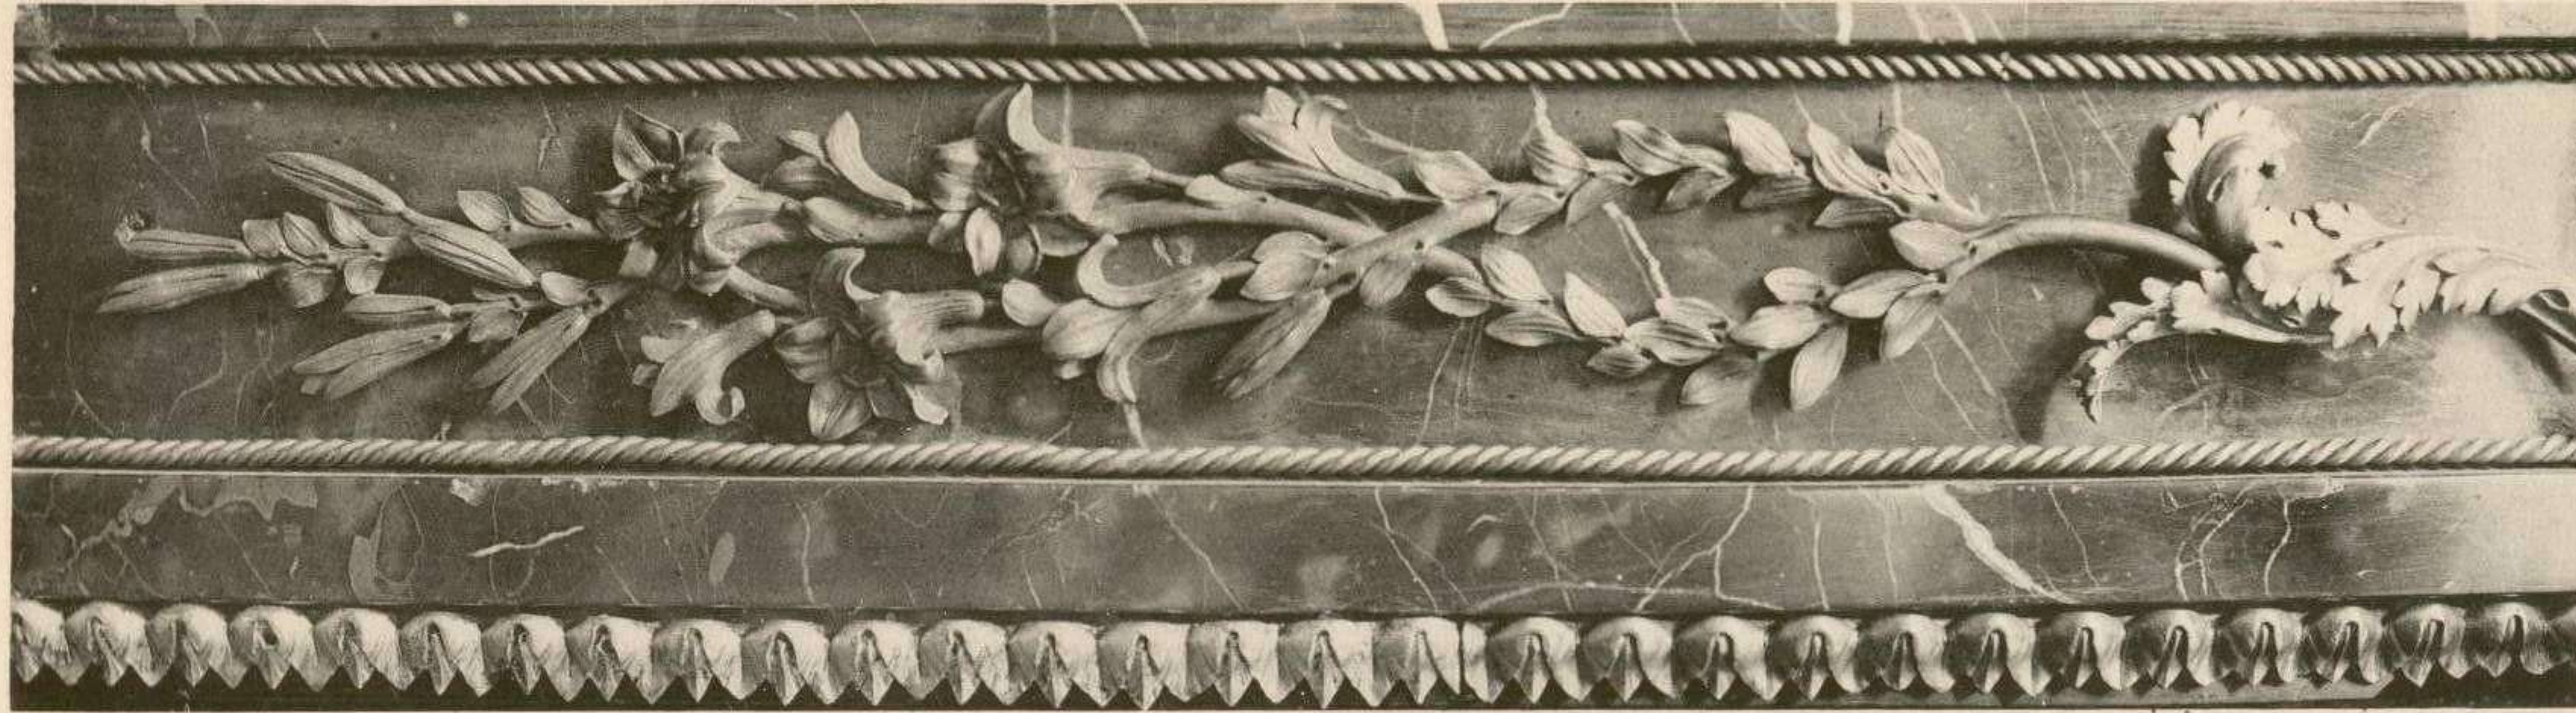

Ar Guérinet, édit. 140, Faubourg St-Martin, Paris

Grande chambre à coucher. - Plafond et détails.