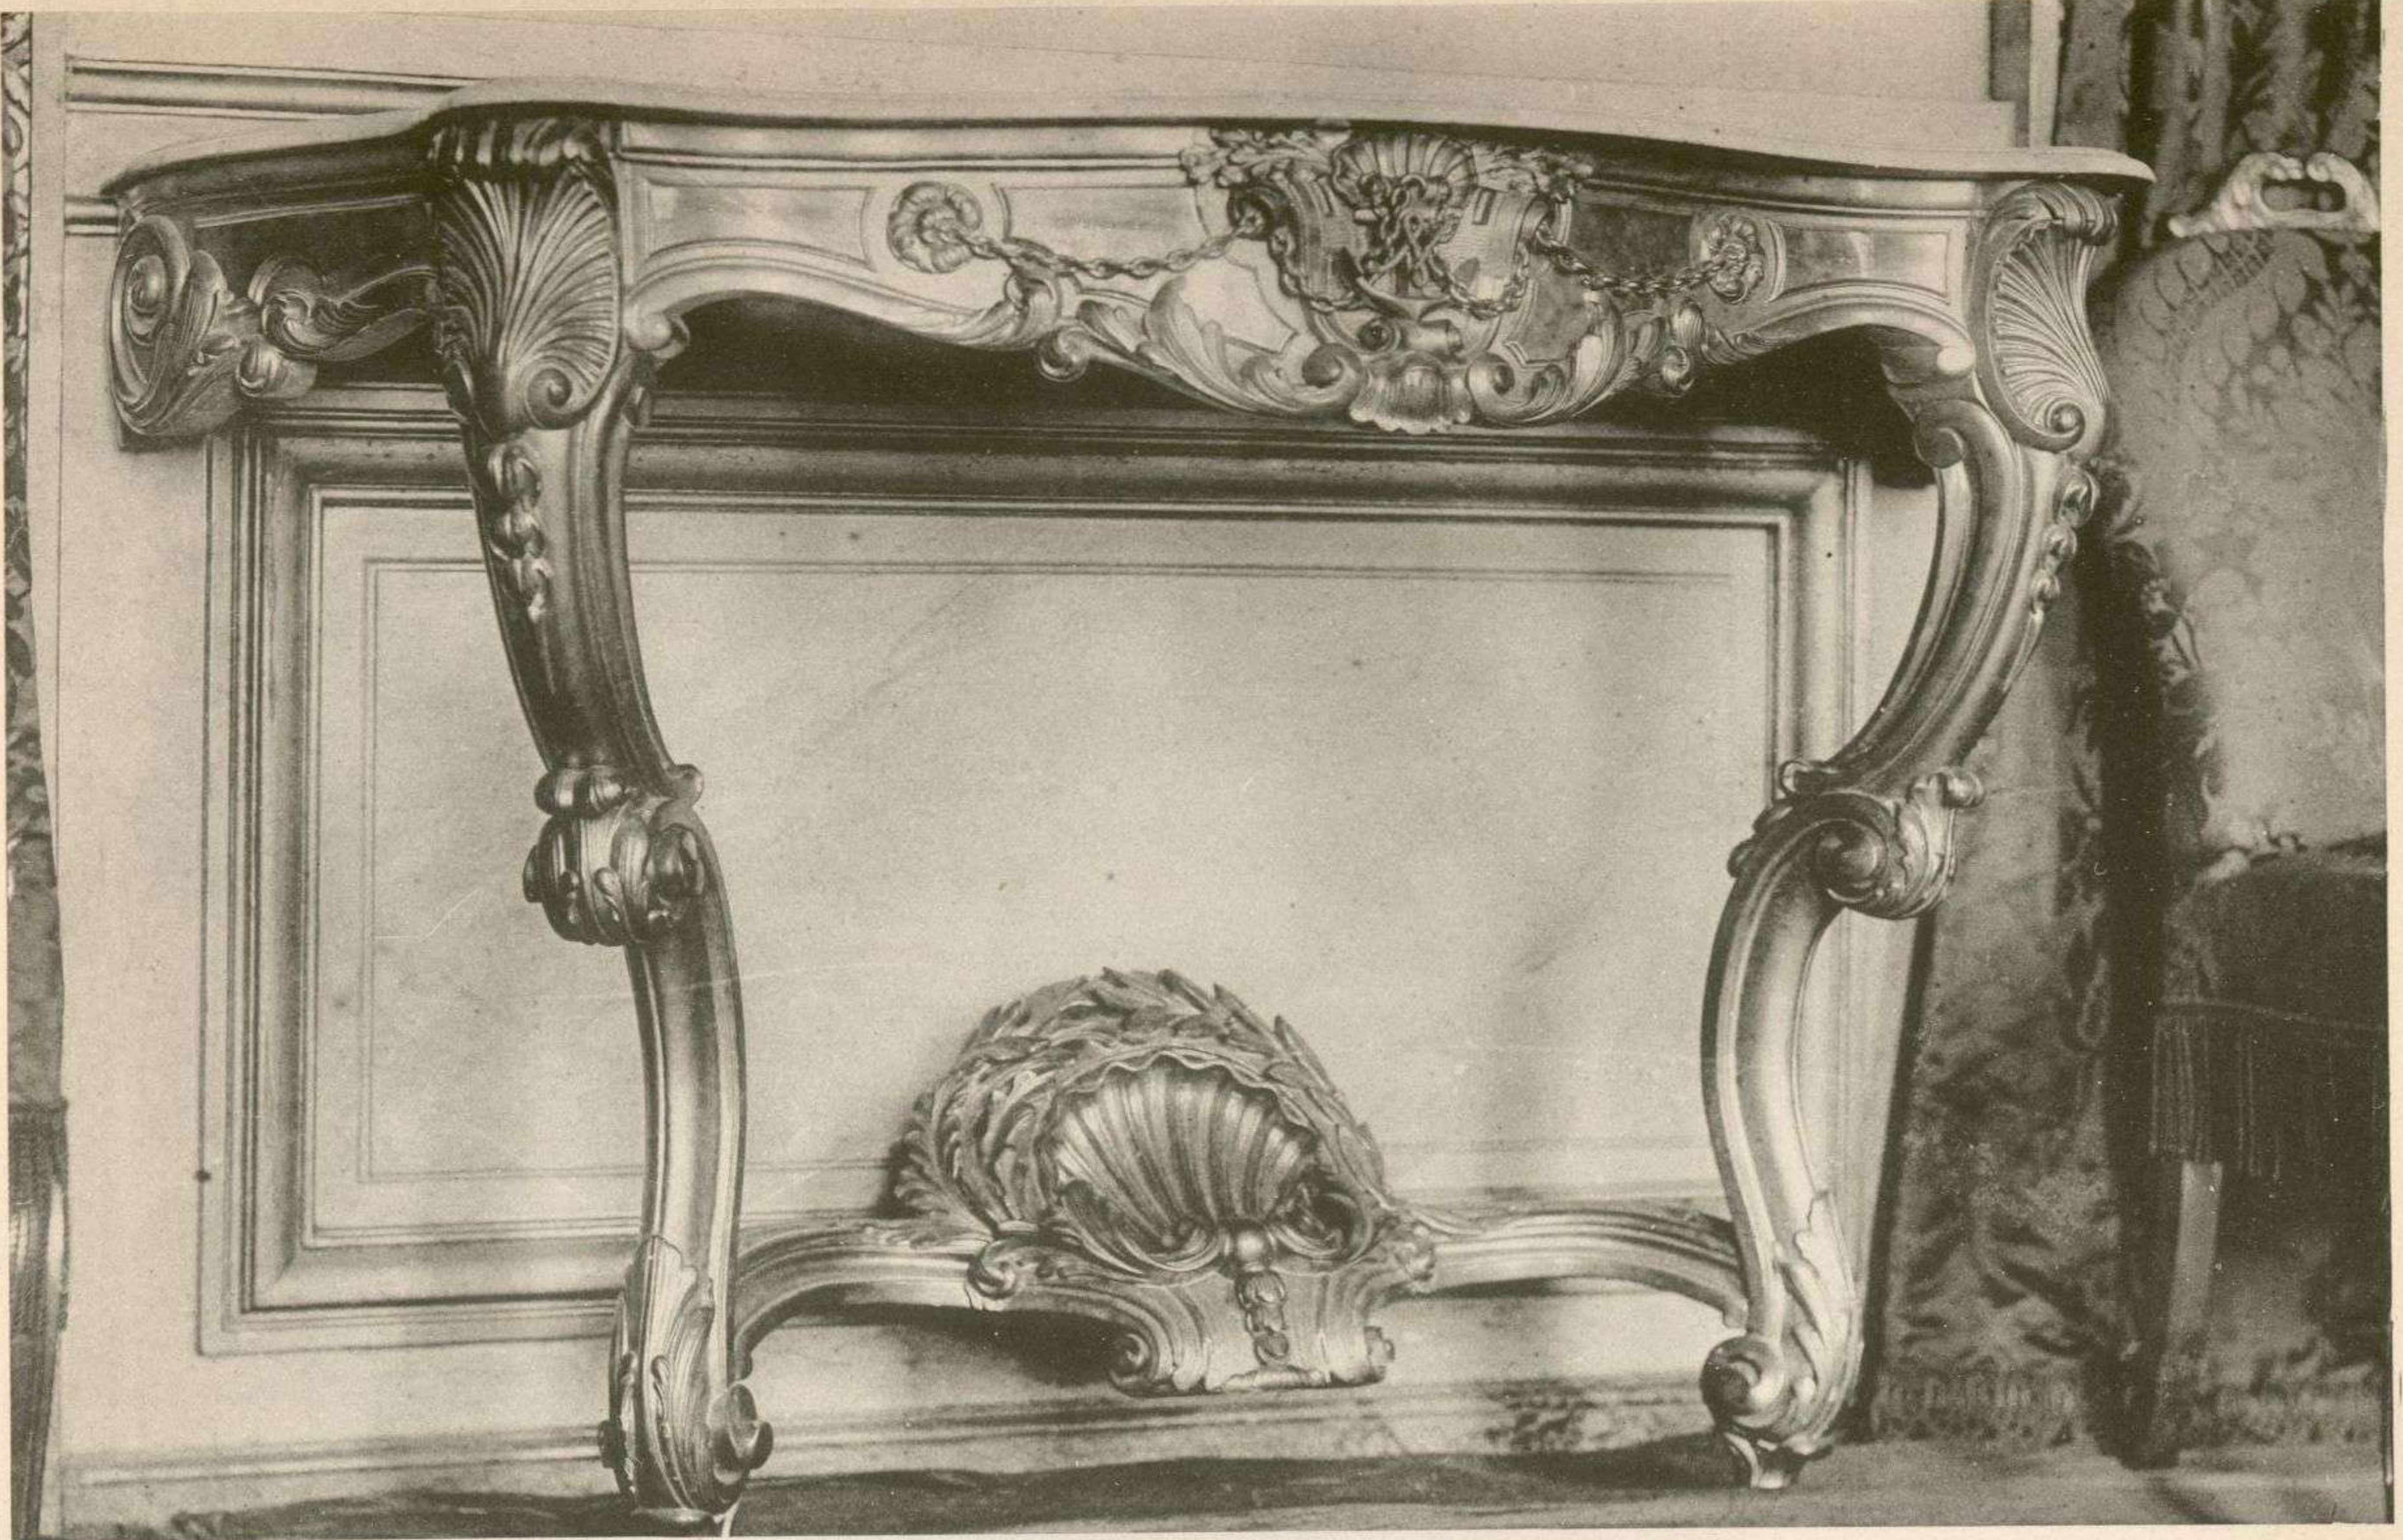

Salon Jaune des Tapisseries des Sacrifices. - Glace.

Ar. Guérinet, édit., 140, Faubourg St-Martin, Paris

Imp. Lamoignon, Châteaudun