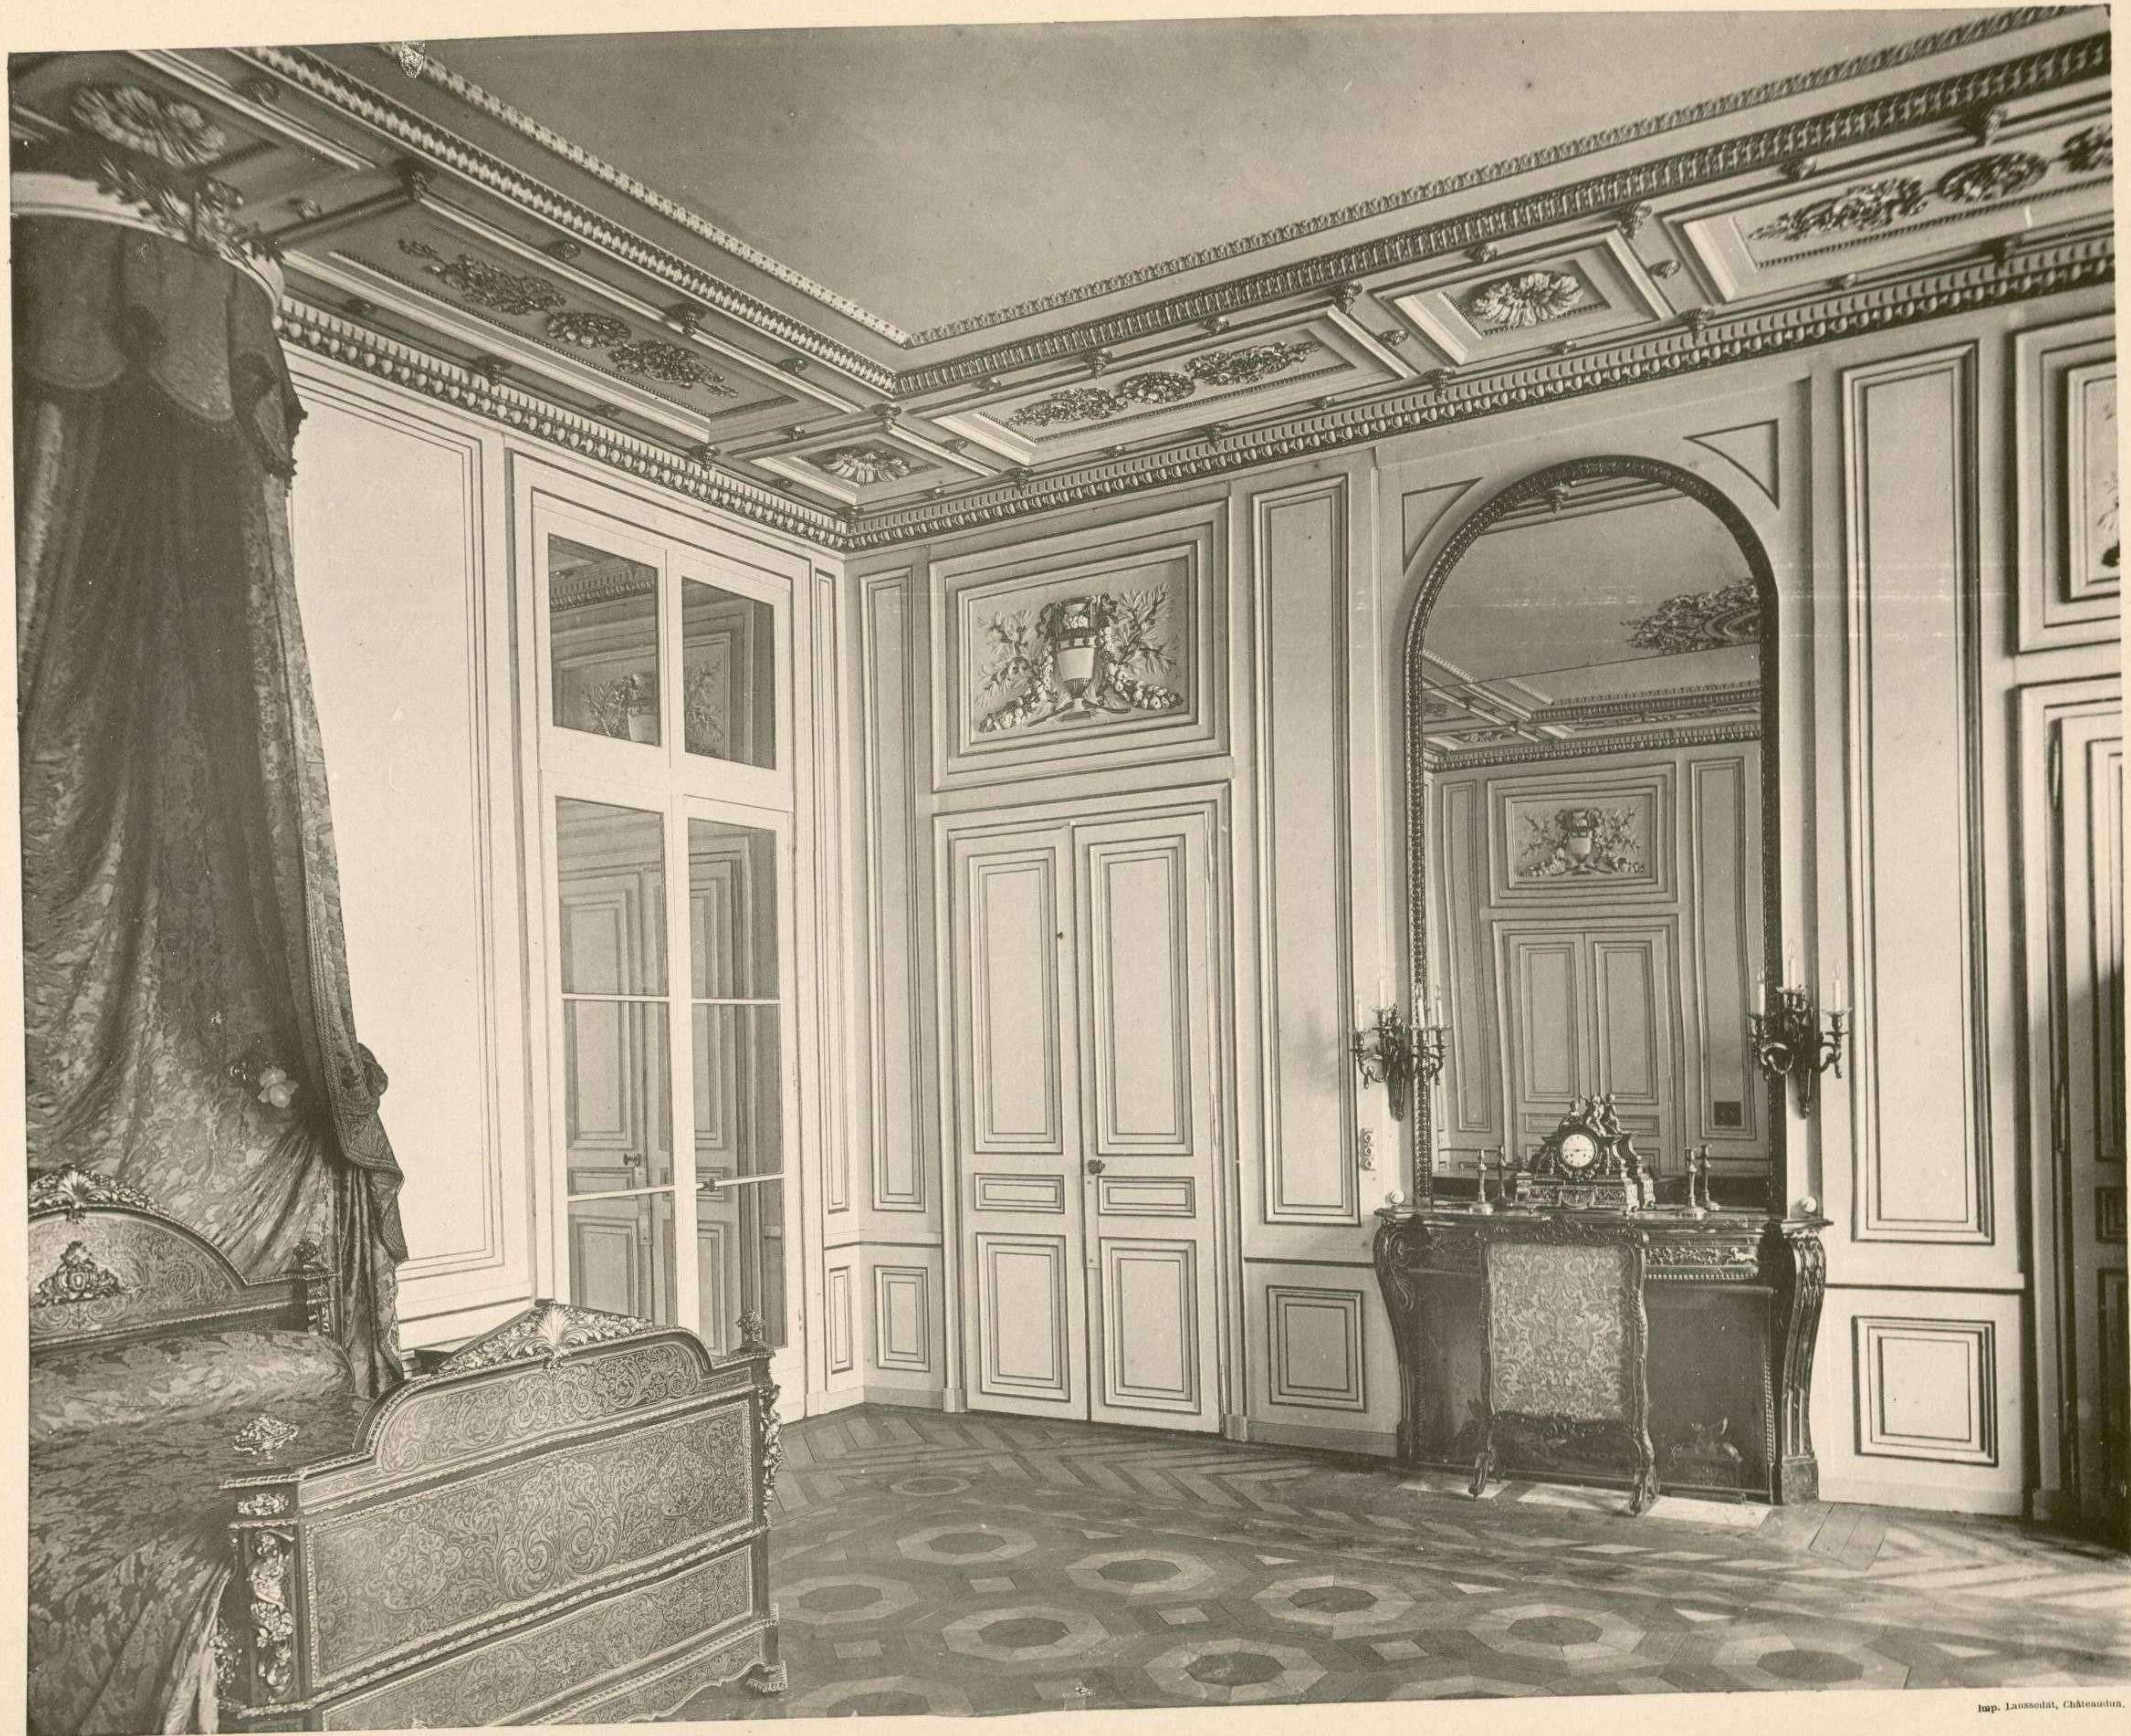

Chambre à coucher. - Ornaments haut et bas.

Ar Guérinet, édit., 140, Faubourg St-Martin, Paris

Imp. Laussolat, Châteauneuf.