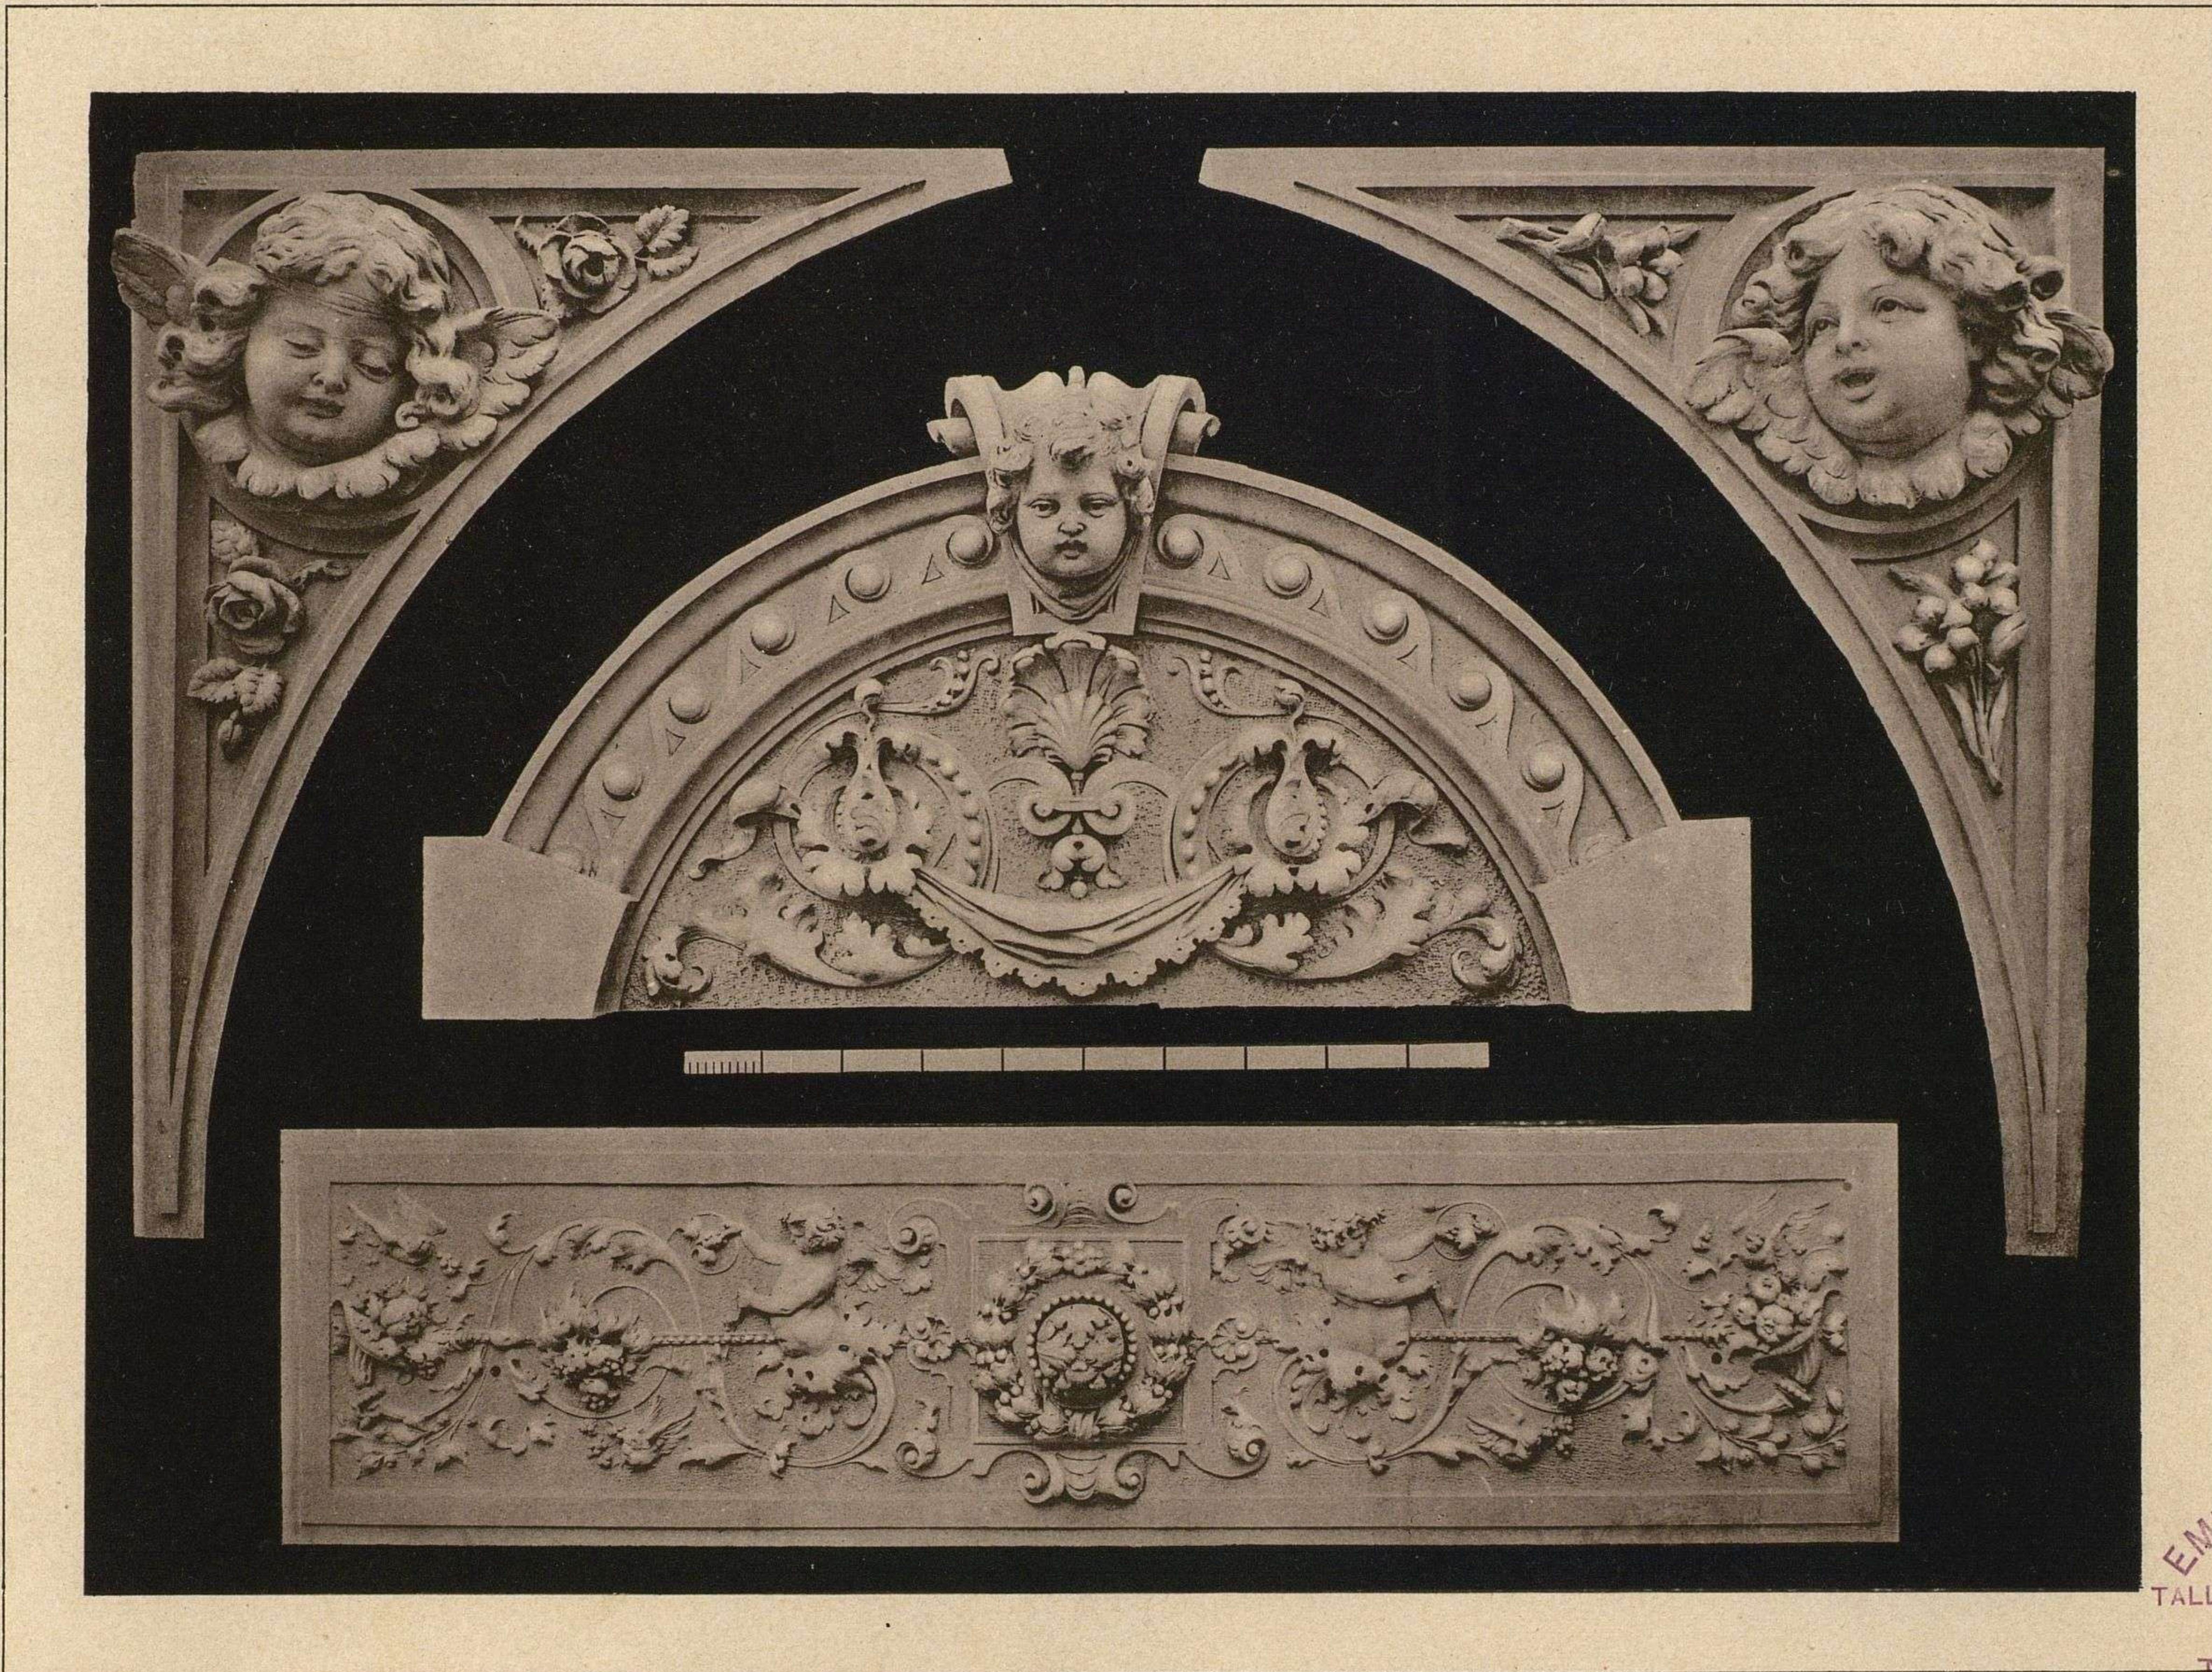

ALBUM MODERNER BAUDECORATIONEN.

Wesche & Ramcke Bildhauer.

Lichtdruck von CG.Röder, Leipzig.

EMILIO GARCIA
TALLER DE ESCULTURA
Moratin, 61
MADRID

VERLAG VON KANTER & MOHR BERLIN.