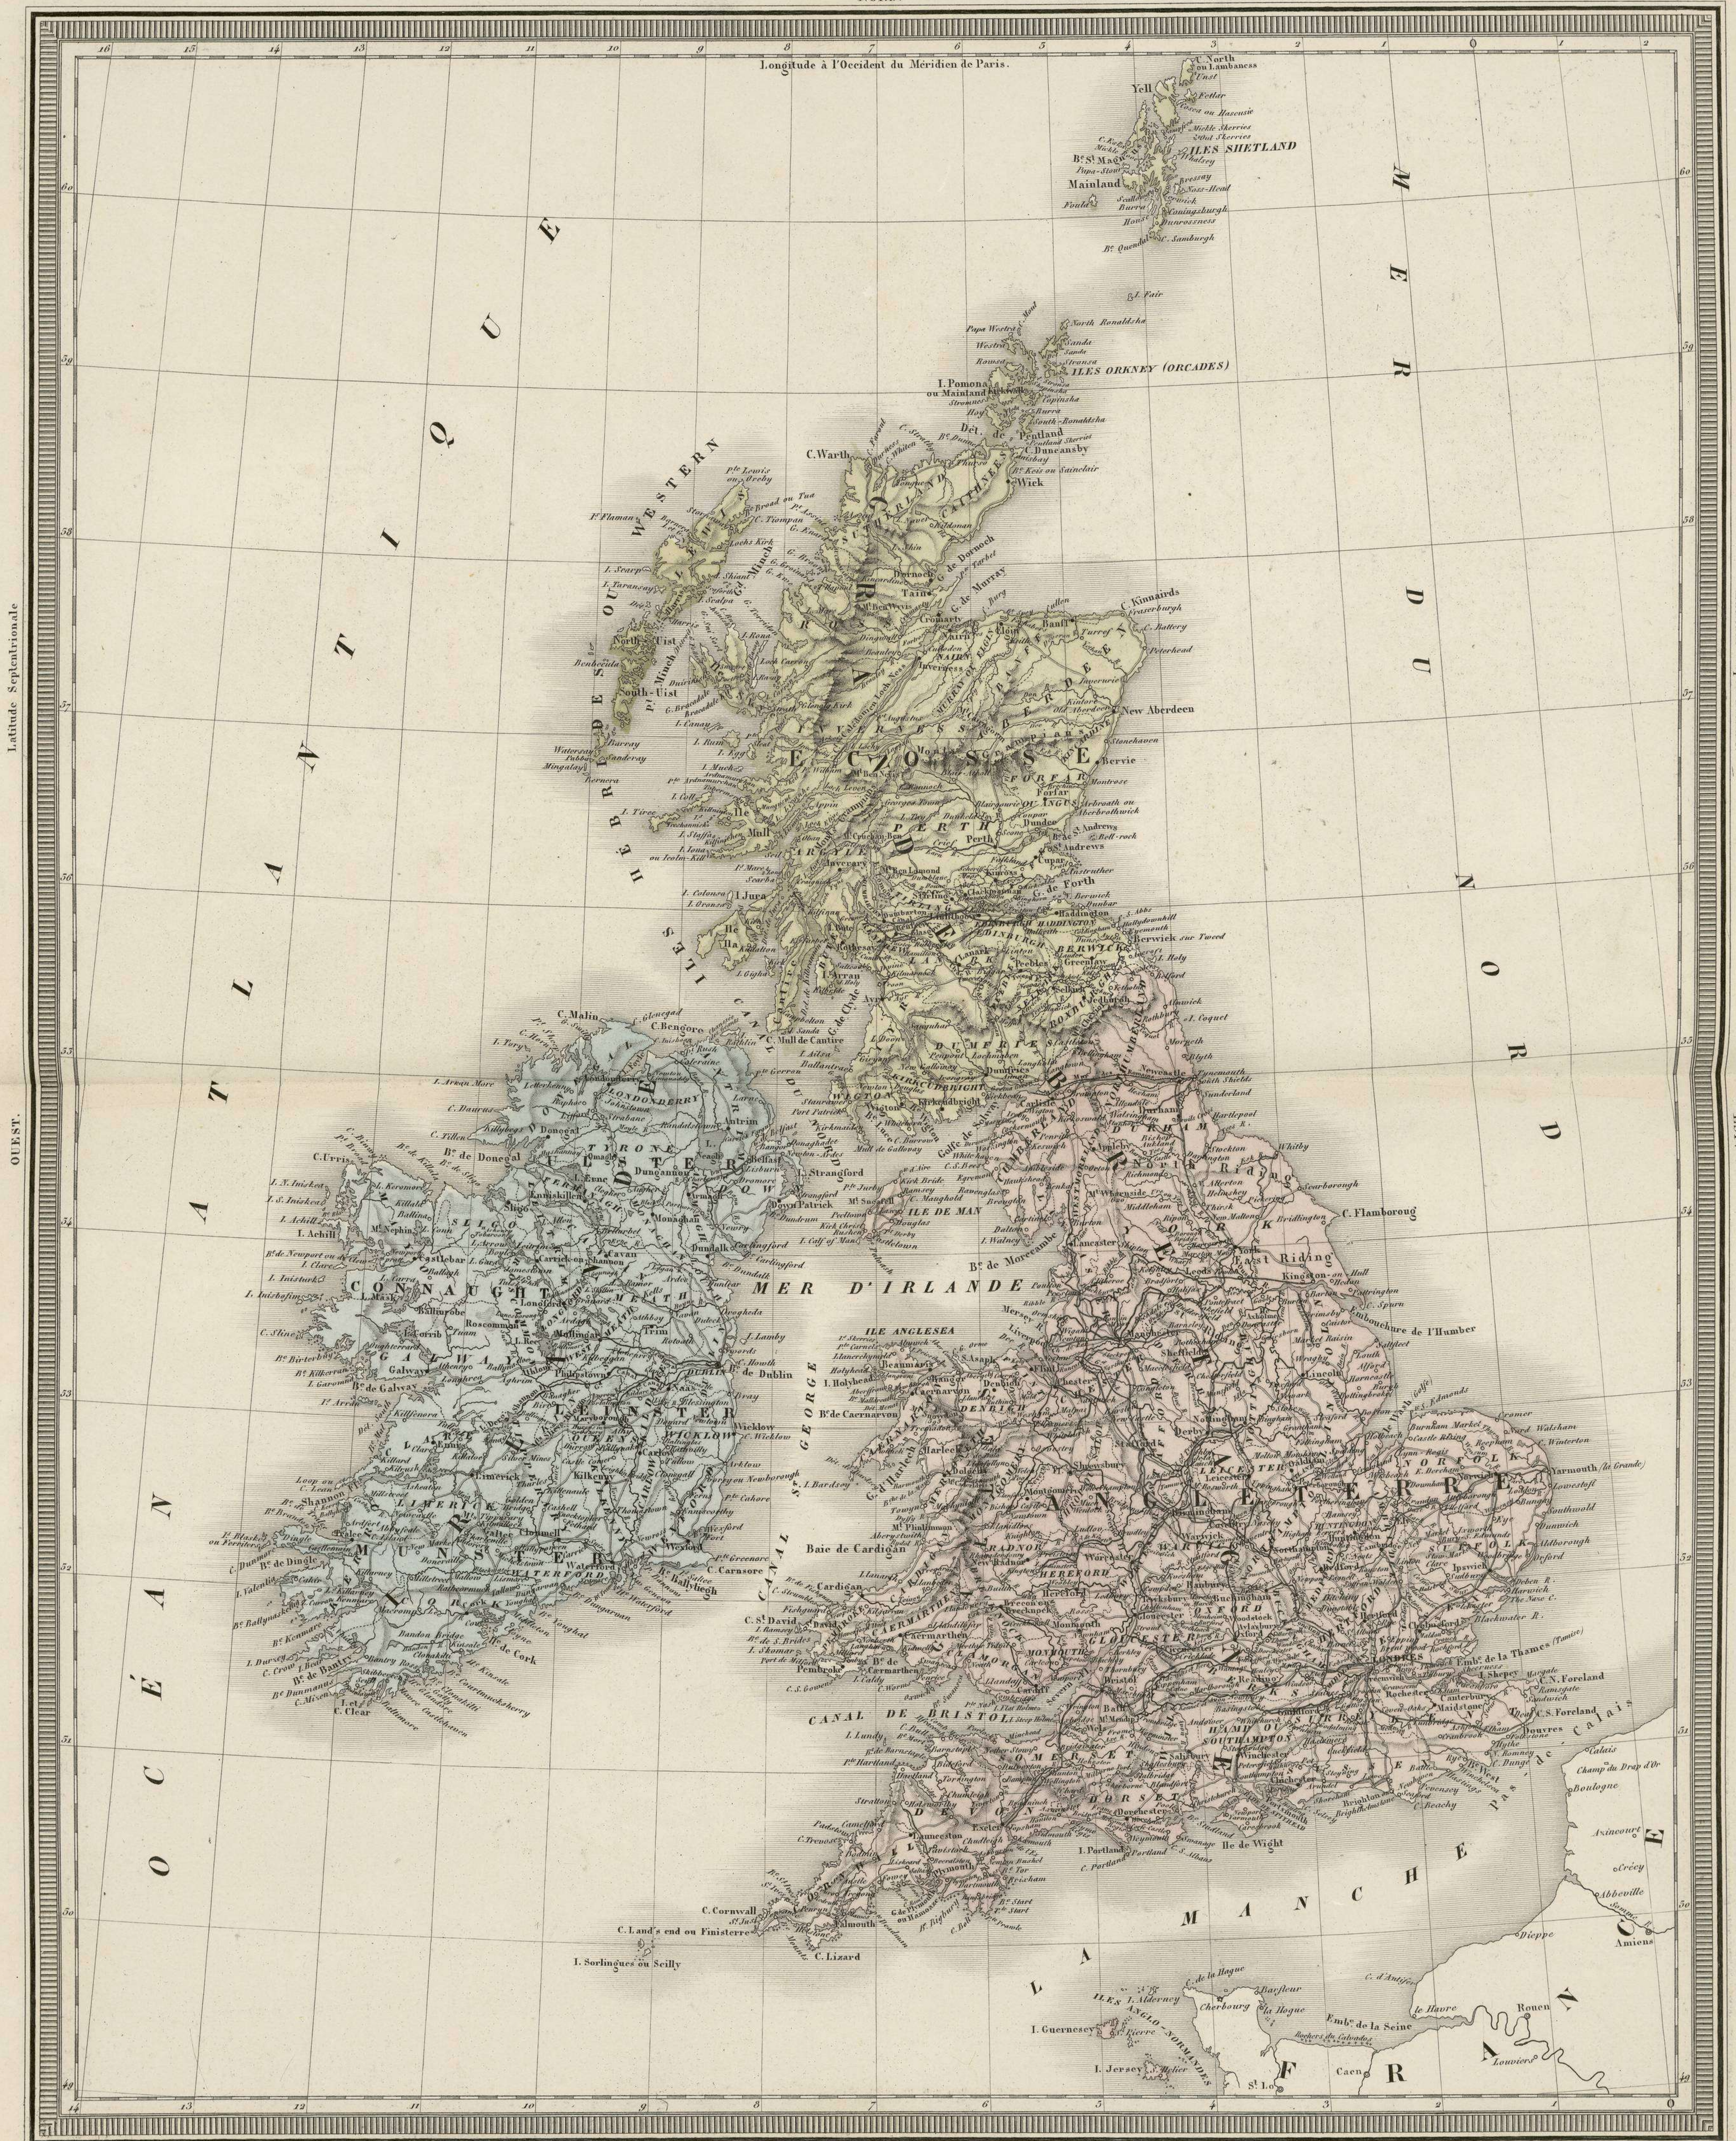

ILES BRITANNIQUES.

NORD.

Longitude à l'Occident du Méridien de Paris.

Latitude Septentrionale

Latitude Septentrionale

OUEST.

EST.

Publié par Furne, à Paris.

SUD
Lignes communes de France de 25 au Degré. Miles Anglais de 60 à un Degré. Myriamètres de 10 au Degré.