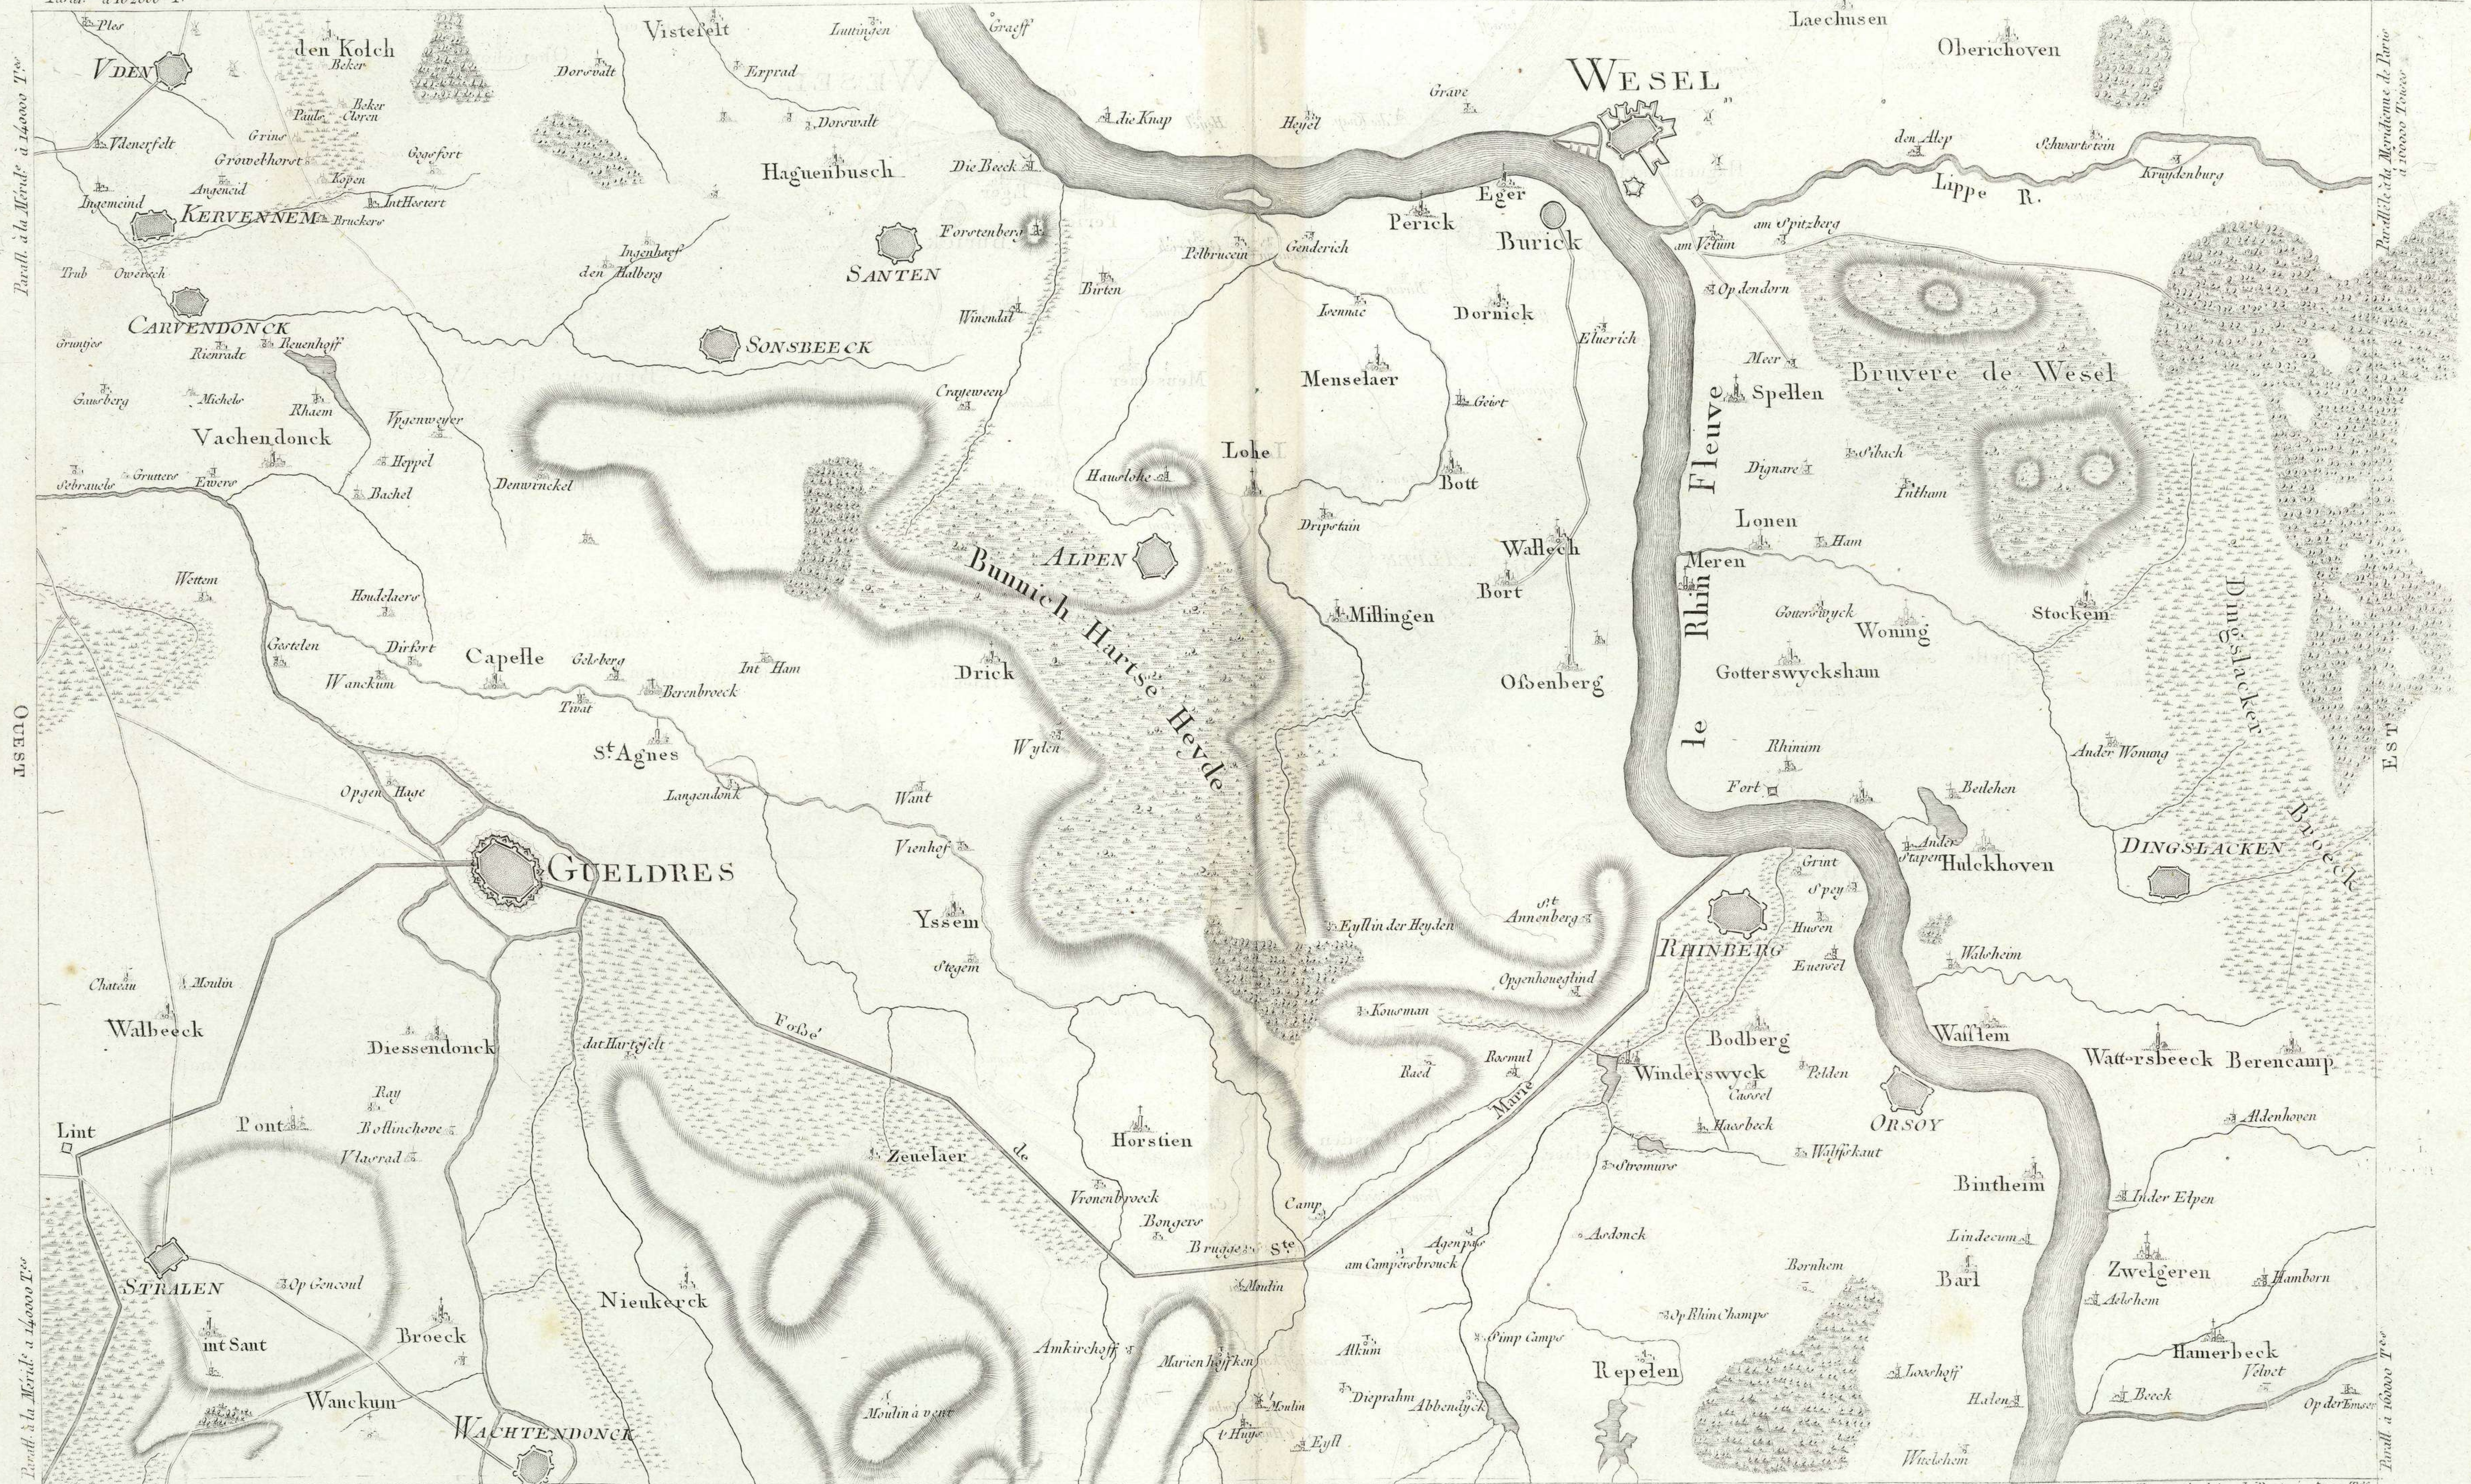

8 Wesel  
Echelle à 102500 Toises

Carte des environs de GUELDRES Publie par L. Capitaine Premier Ingenieur de la Carte generale de la France.

Parallele a la Perpendiculaire de Paris a 102500 Toises

Echelle de 5 Mille Toises.

SUD

Parall. a la Perpendiculaire de Paris a 102500 Toises

Parall. du Merid. a 140000 Toises

OUEST

Parall. a la Merid. a 140000 Toises

Parall. du Merid. a 102500 Toises

EST

Parall. a 102500 Toises