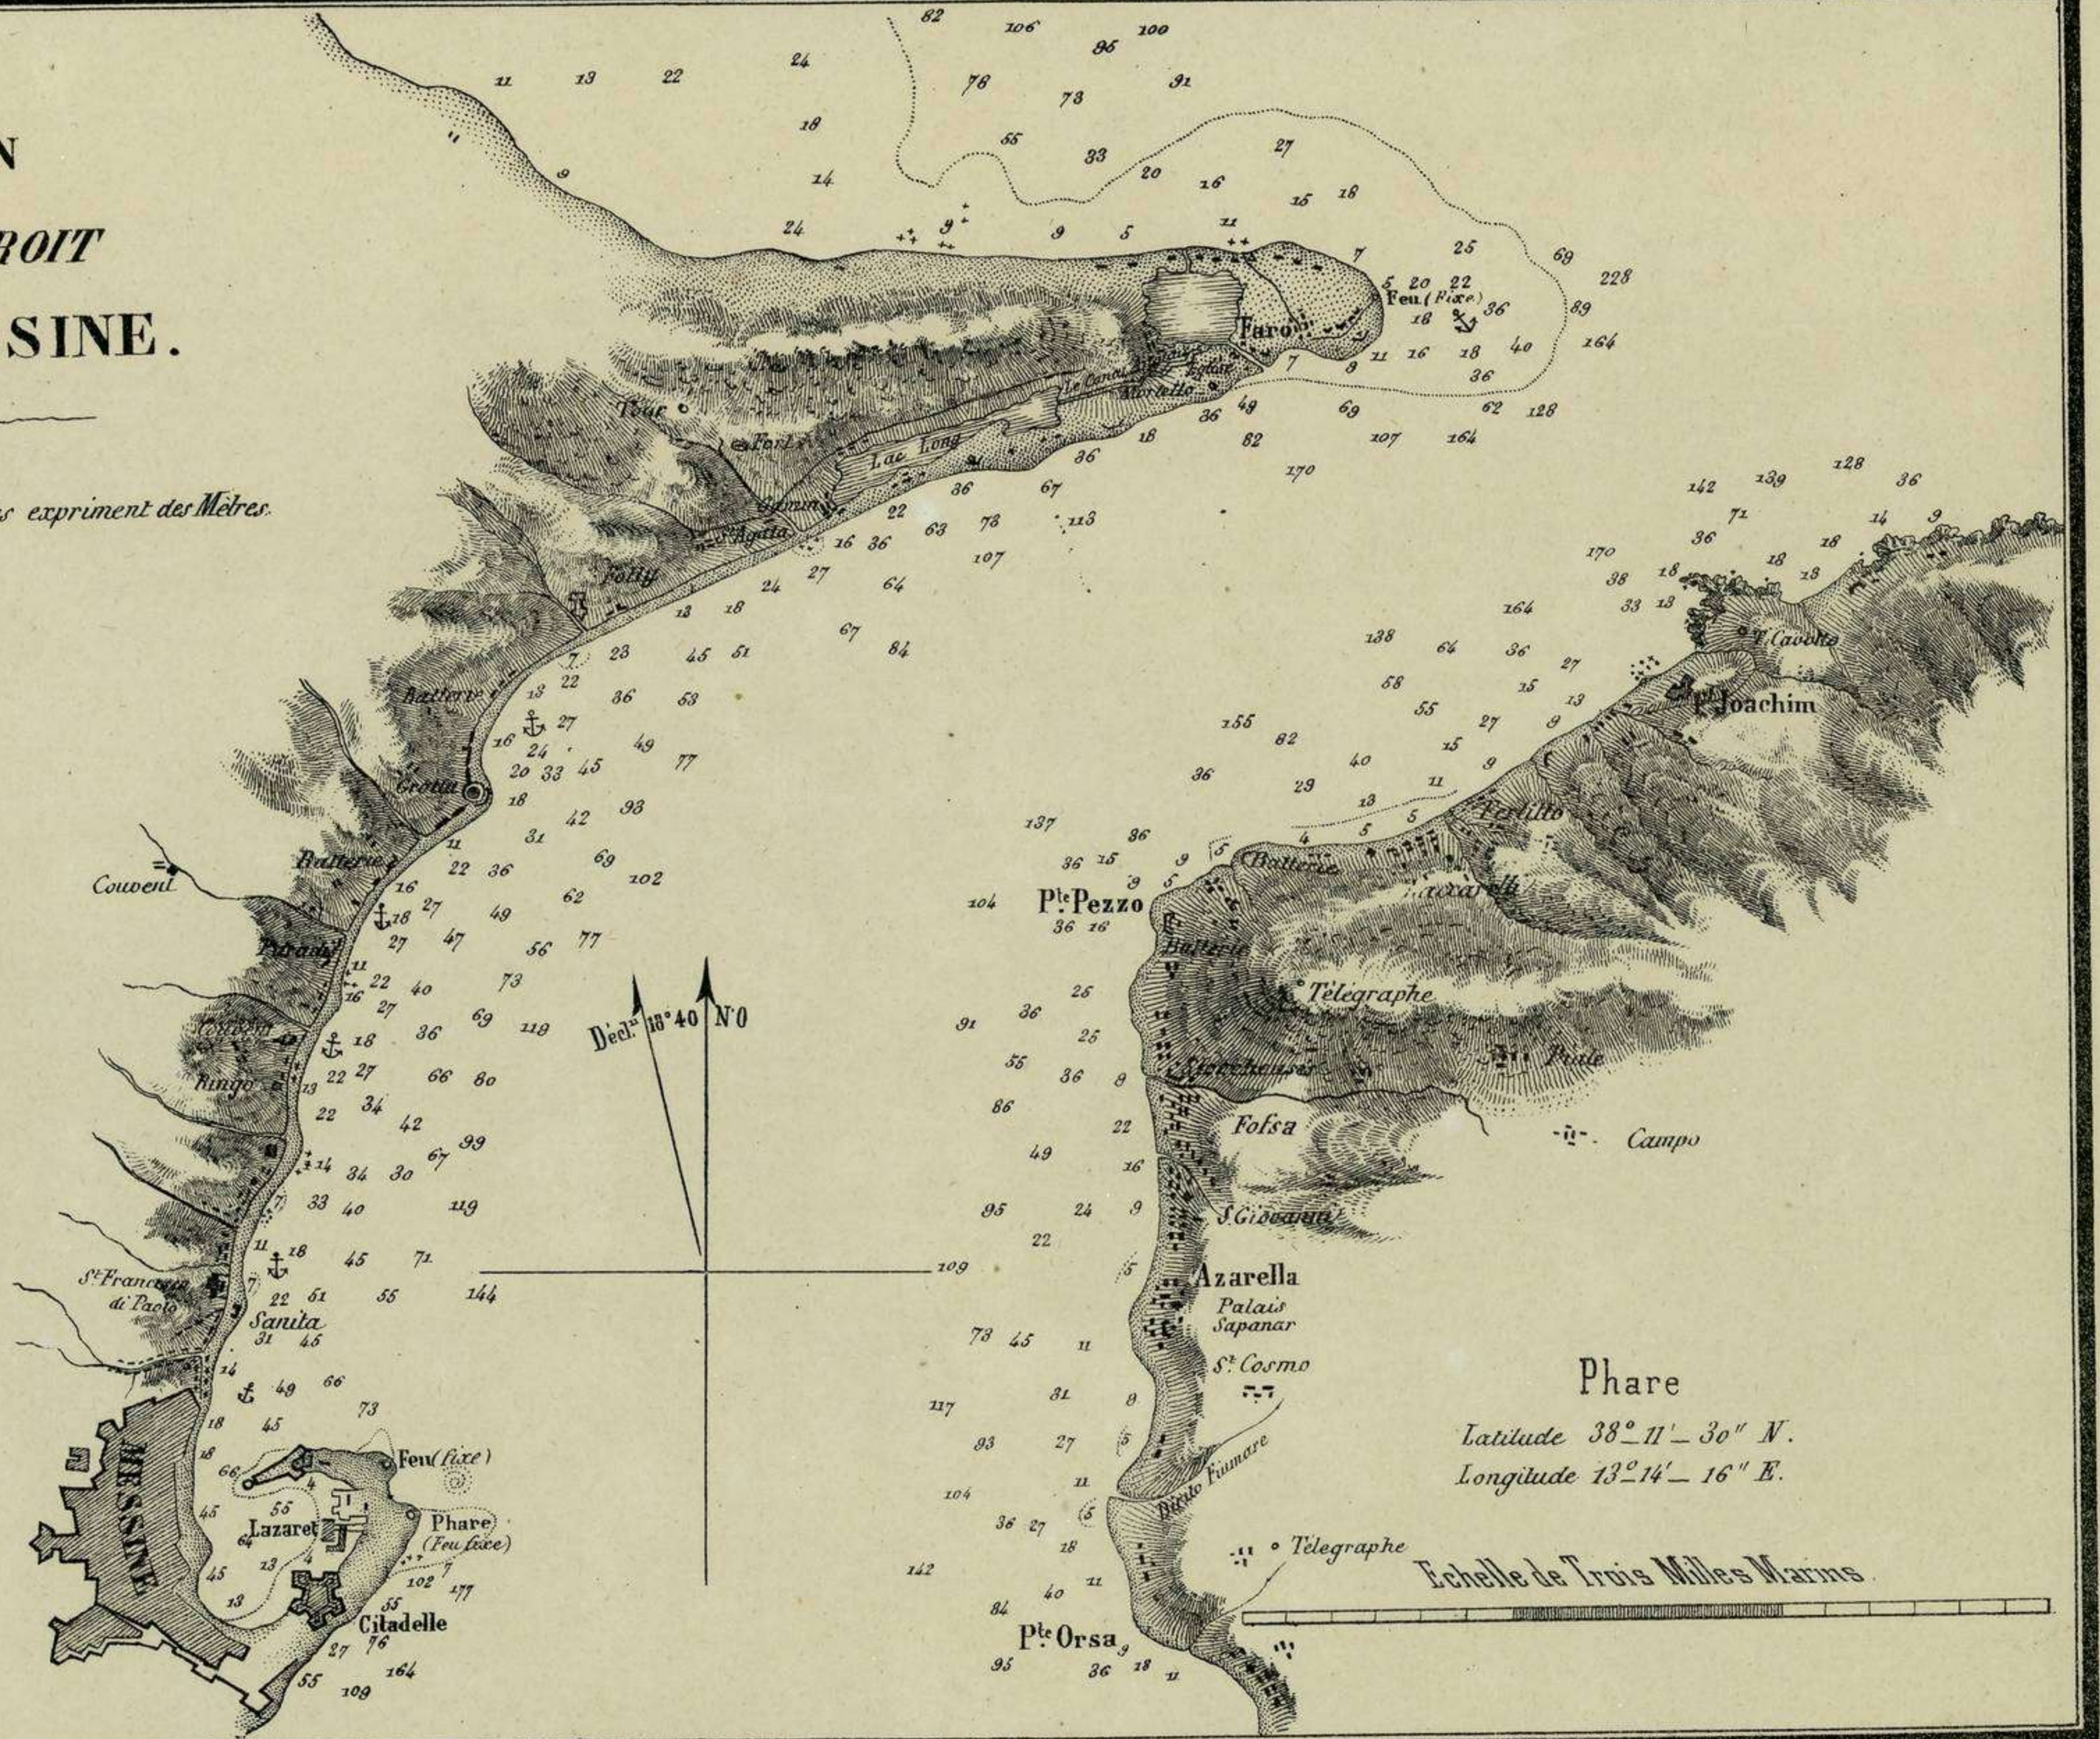

PLAN DU DÉTROIT DE MESSINE.

N^o Les Chiffres des Sondes expriment des Mètres.

Phare
Latitude 38° 11' - 30" N.
Longitude 13° 14' - 16" E.

Echelle de Trois Mille Marins.