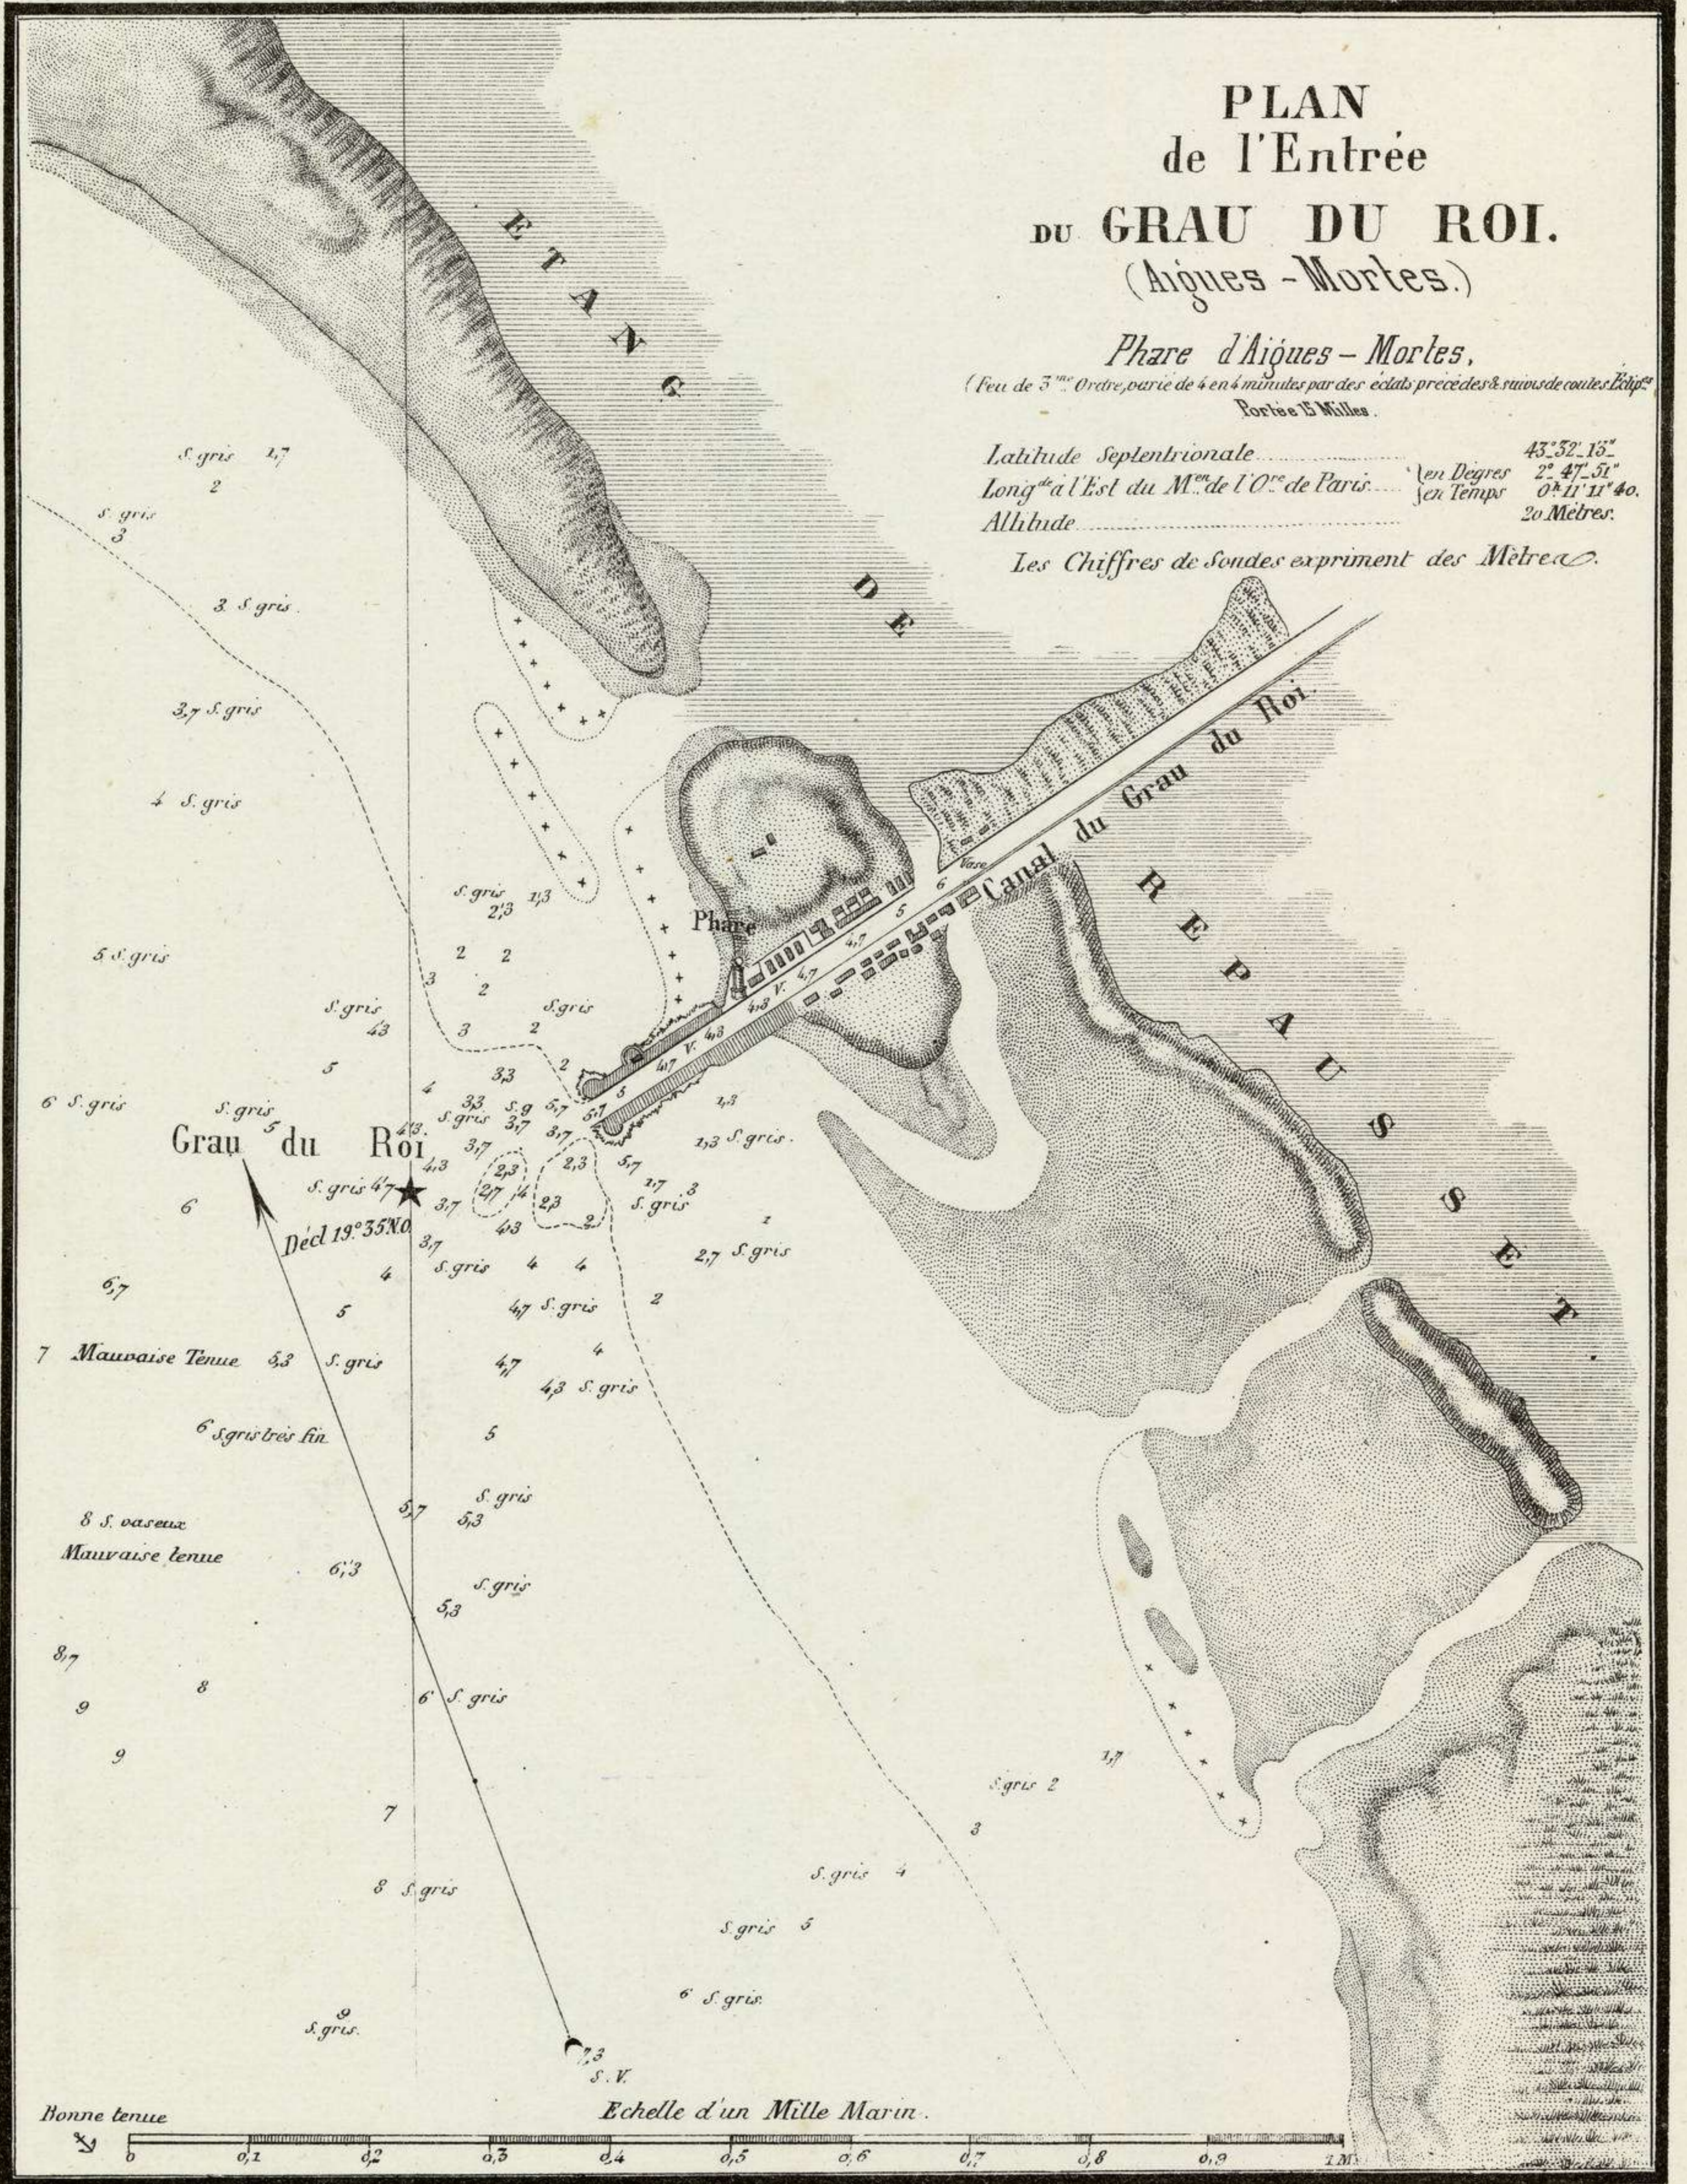

PLAN
de l'Entrée
DU GRAU DU ROI.
(Aigues - Mortes.)

Phare d'Aigues - Mortes.

(Feu de 3^m Ordre, varie de 4 en 4 minutes par des éclats précédés & suivis de courtes éclipses
Portée 5 Milles.

Latitude Septentrionale ..... 43° 52' 15"
Long^{de} à l'Est du M^{de} de l'O^{de} de Paris ..... $\left. \begin{array}{l} \text{en Degres} \\ \text{en Temps} \end{array} \right\} \begin{array}{l} 2^{\circ} 47' 51'' \\ 0^{\text{h}} 11^{\text{m}} 40^{\text{s}} \end{array}$
Altitude ..... 20 Mètres.

Les Chiffres de Sondes expriment des Mètres.

64